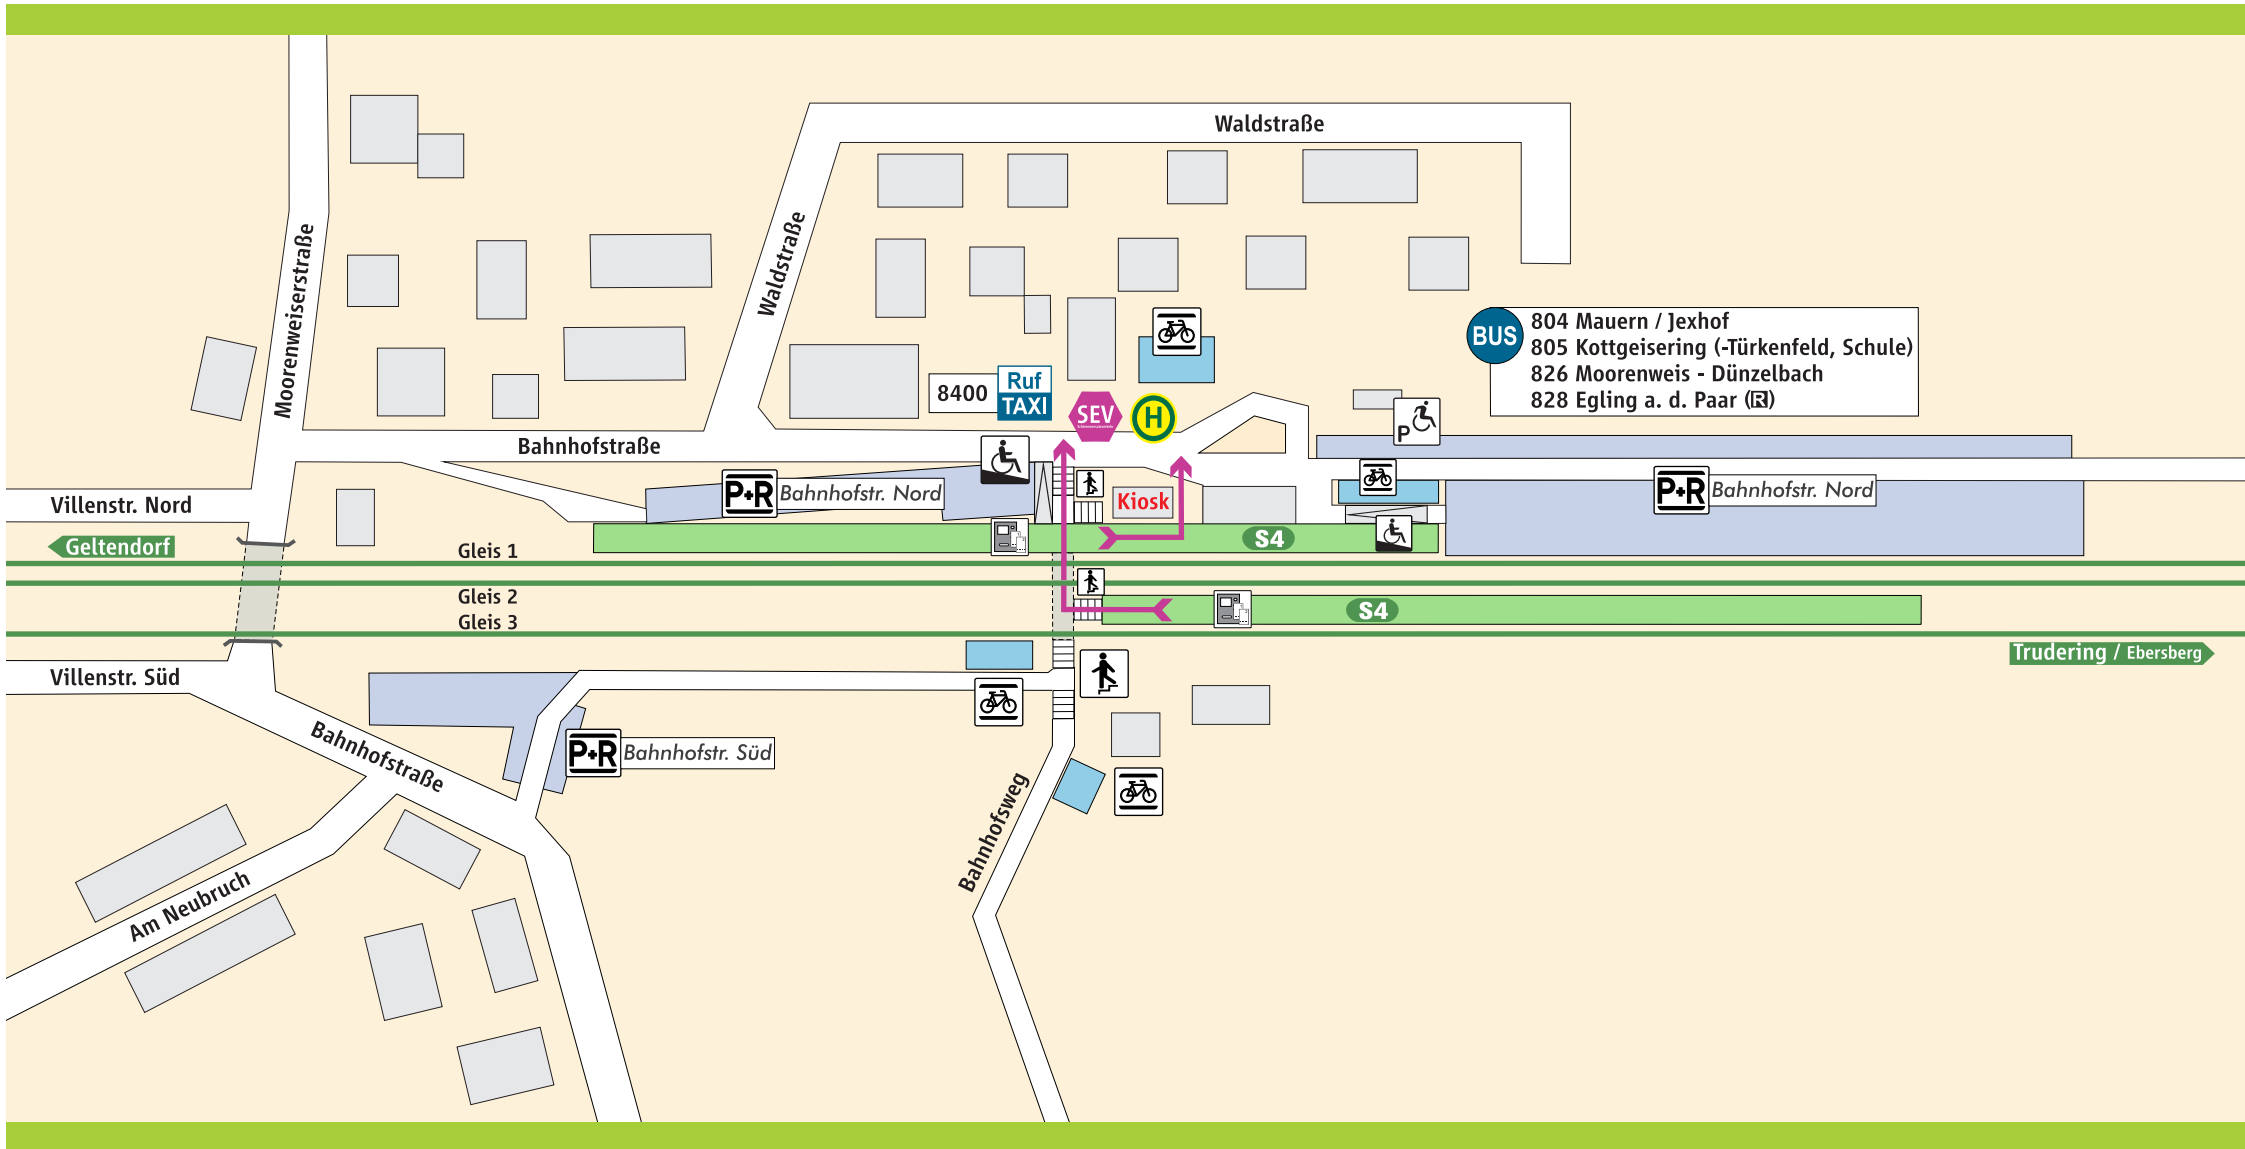

# Grafrath

**BUS**

- 804 Mauern / Jexhof
- 805 Kottgeisering (-Türkenfeld, Schule)
- 826 Moorenweis - Dünzelbach
- 828 Egling a. d. Paar (R)

- S-Bahnsteig
- Parkplatz
- Behinderten-Parkplatz
- Fahrrad-ständer
- Treppe
- Rampe
- Fahrkarten-automat

**Schienersatzverkehr**

**SEV** Schienersatzverkehr

→ Fußweg ca. 2-4 Min.

**Ruf TAXI** 089 / 889 889 80

www.mvv-muenchen.de  
 ©MVV Stand: Dez. 2019  
 Zeichnung ohne Maßstab