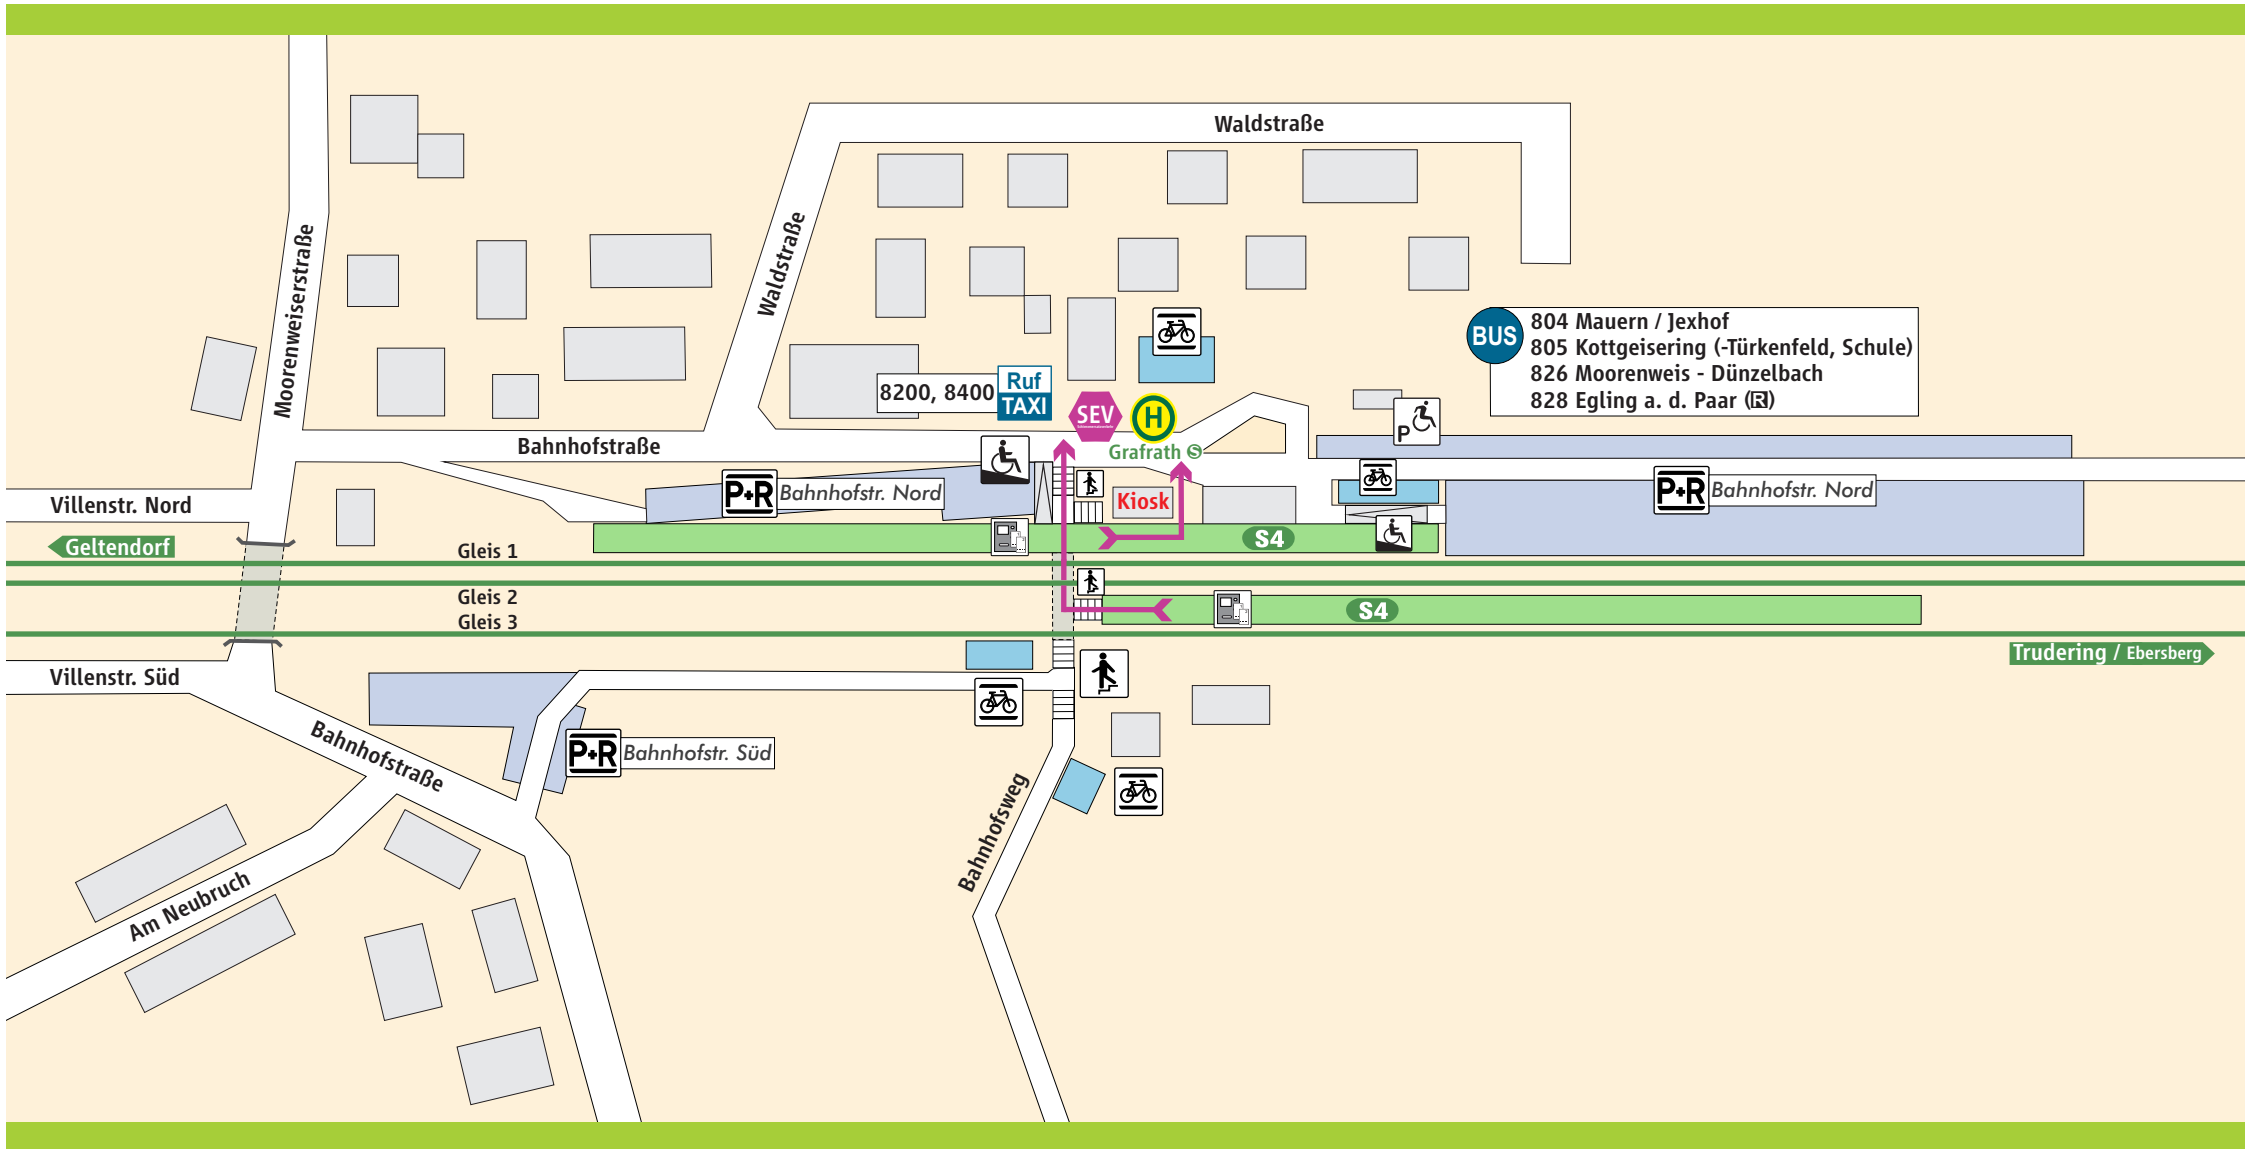

Grafrath

BUS

- 804 Mauern / Jexhof
- 805 Kottgeisering (-Türkenfeld, Schule)
- 826 Moorenweis - Dünzelbach
- 828 Egling a. d. Paar (R)

- S-Bahnsteig
- P+R Parkplatz
- Behinderten-Parkplatz
- Fahrrad-
ständer
- Treppe
- Rampe
- Fahrkarten-
automat

Schienenersatzverkehr

SEV Schienenersatzverkehr

→ Fußweg ca. 2-4 Min.

Ruf TAXI 089 / 889 889 80

www.mvv-muenchen.de
 ©MVV Stand: Dez. 2020
 Zeichnung ohne Maßstab