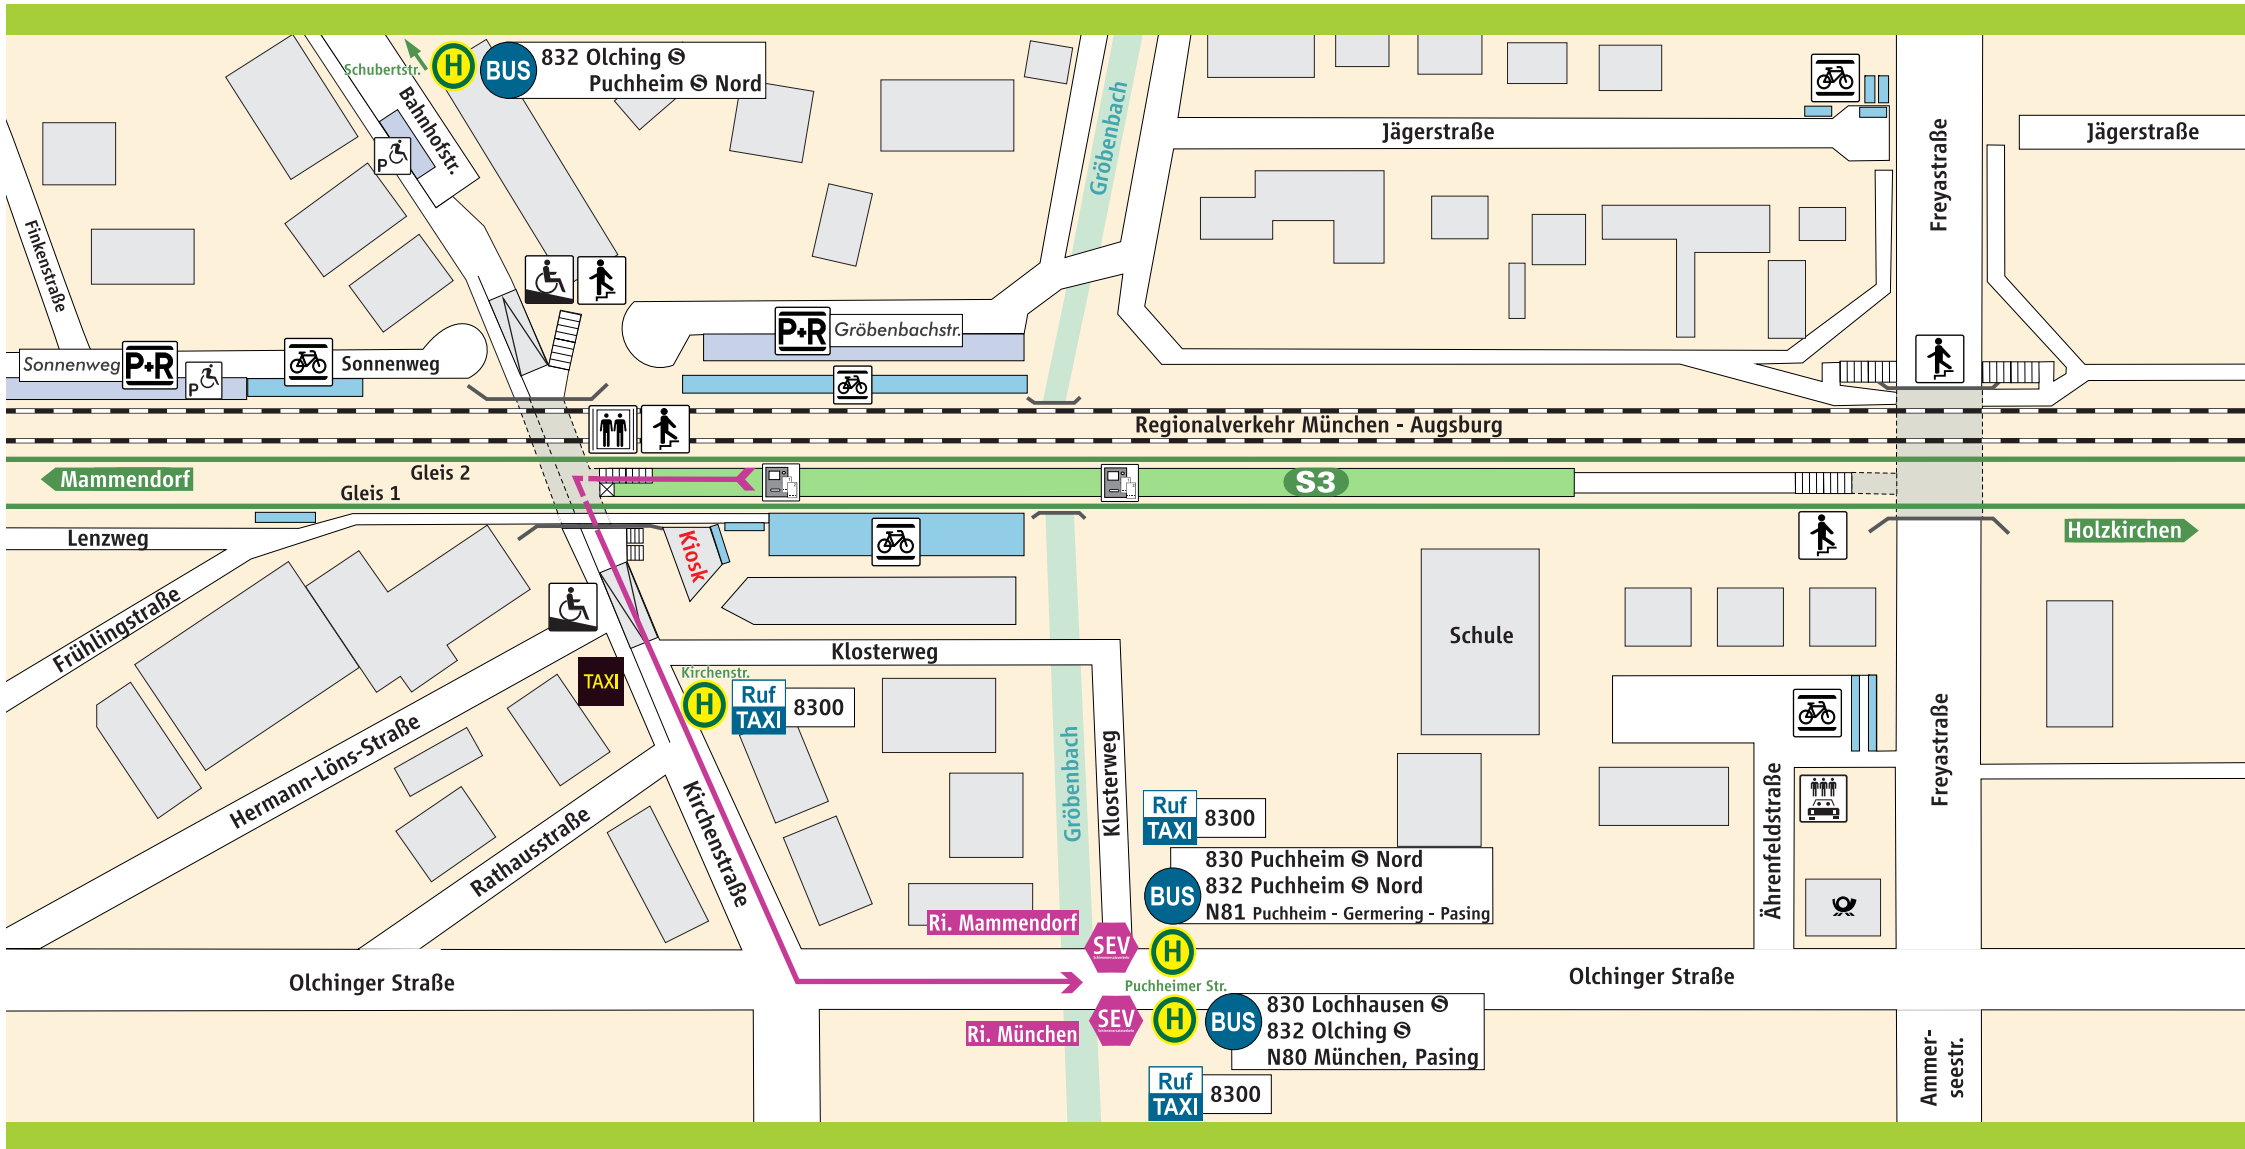

# Gröbenzell

S-Bahnsteig

P+R Parkplatz

Treppe

Fahrkarten-automat

**Schienenersatzverkehr**

Ruf TAXI 089 / 889 889 80

Fahrrad-  
ständer

Behinderten-  
Parkplatz

Rampe

SEV Schienenersatzverkehr

CarSharing  
(STATTAUTO)

Aufzug

→ Fußweg ca. 10-12 Min.

www.mvv-muenchen.de  
©MVG Stand: Dez. 2019  
Zeichnung ohne Maßstab