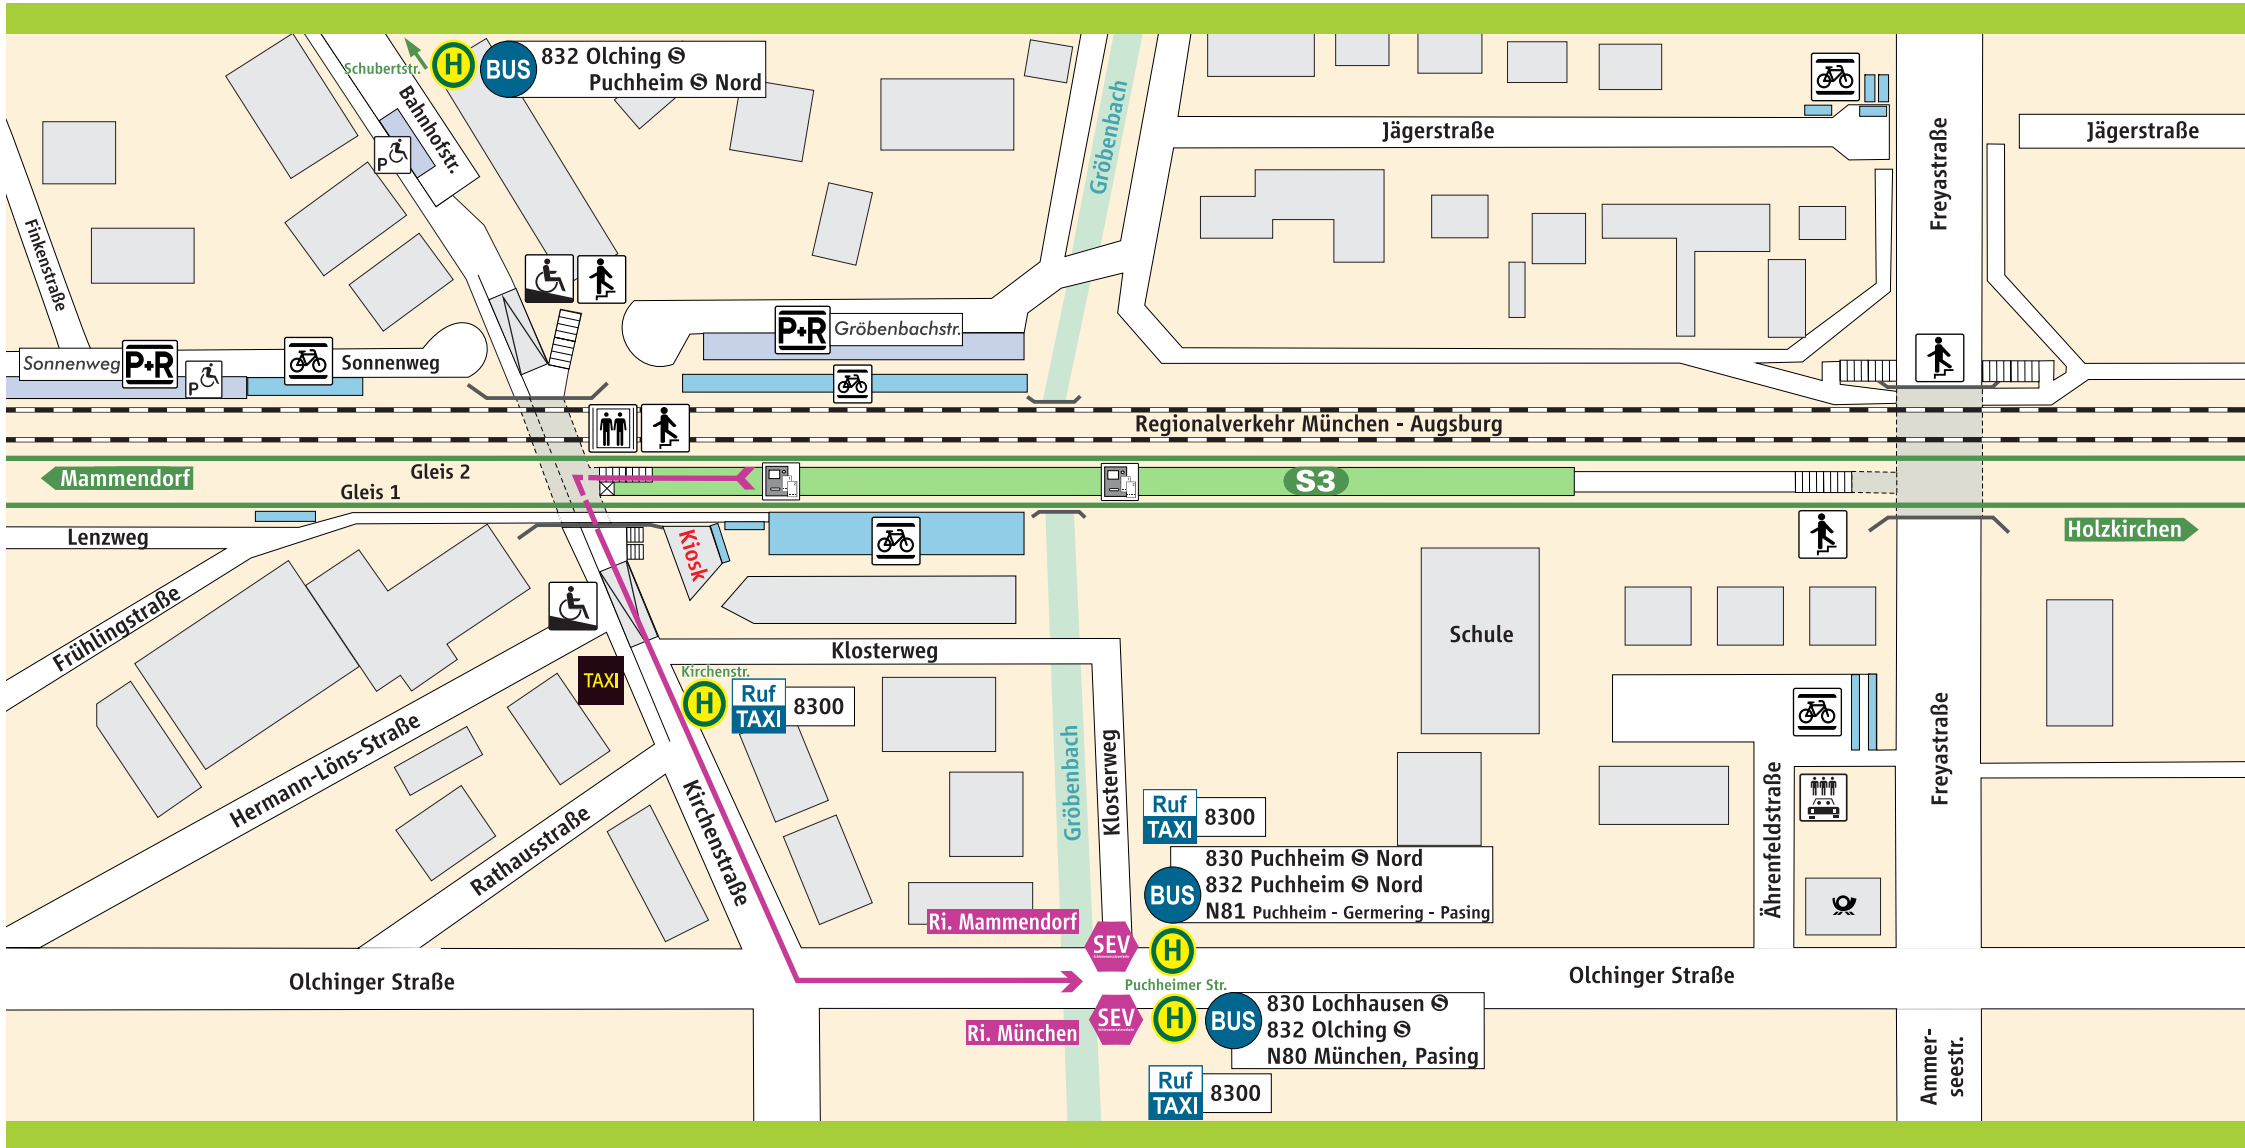

# Gröbenzell

S-Bahnsteig

P+R Parkplatz

Treppe

Fahrkarten-automat

**Schienenersatzverkehr**

Ruf TAXI 089 / 889 889 80

Fahrrad-  
ständer

Behinderten-  
Parkplatz

Rampe

SEV Schienenersatzverkehr

→ Fußweg ca. 10-12 Min.

CarSharing  
(STATTAUTO)

Aufzug

www.mvv-muenchen.de  
©MVG Stand: Dez. 2020  
Zeichnung ohne Maßstab