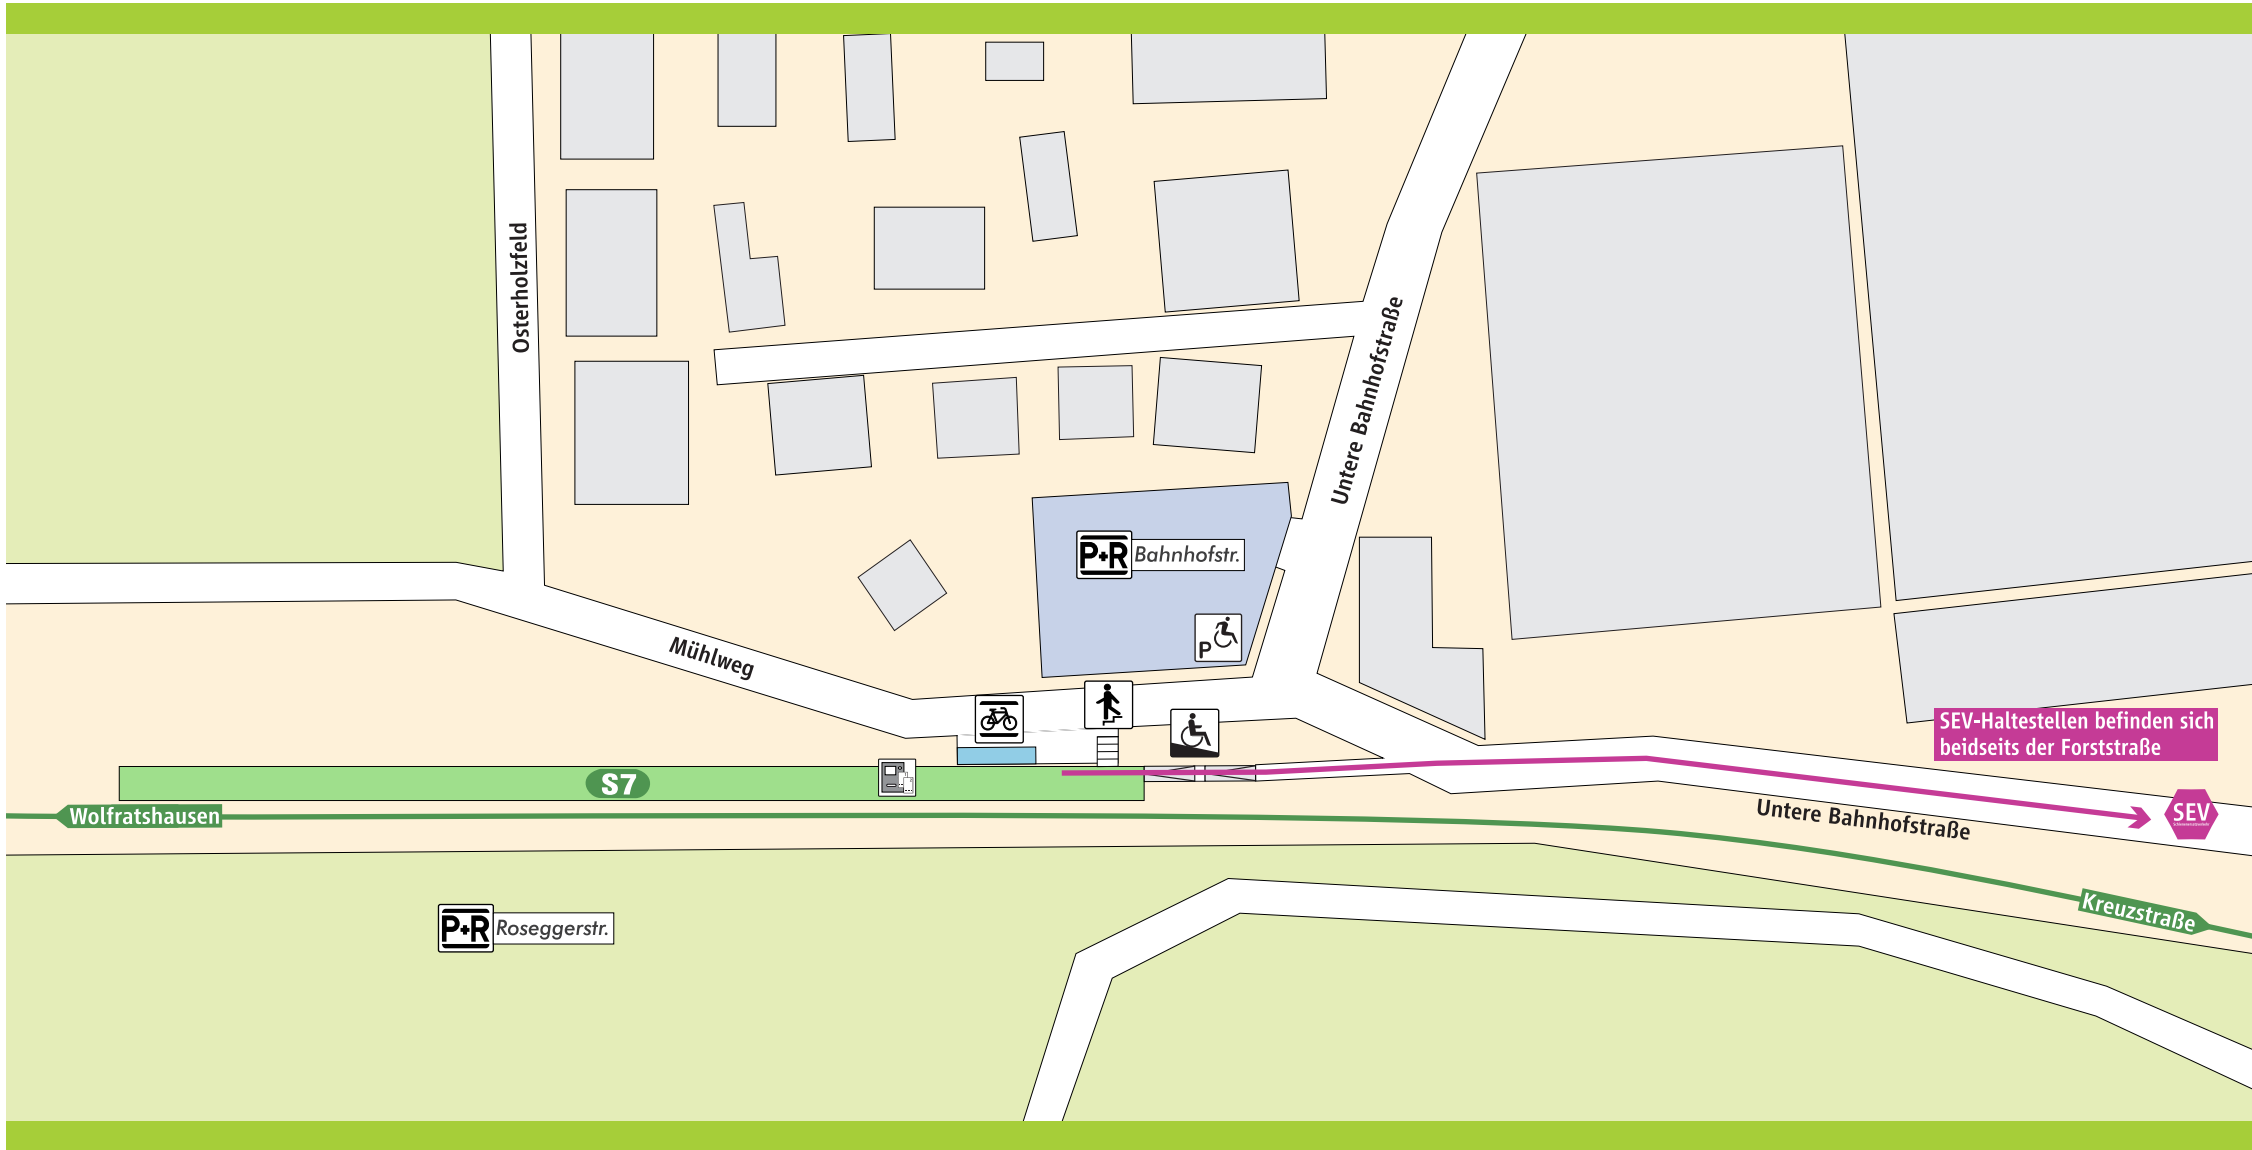

# Großhelfendorf

 S-Bahnsteig

 **P-R** Parkplatz

 Treppe

 Fahrkarten-  
automat

 Behinderten-  
Parkplatz

 Rampe

 Fahrrad-  
ständer

**Schienerersatzverkehr**

 **Schienerersatzverkehr**

**Fußweg ca. 7-9 Min.**

www.mvv-muenchen.de  
©MVV Stand: Dez. 2020  
Zeichnung ohne Maßstab