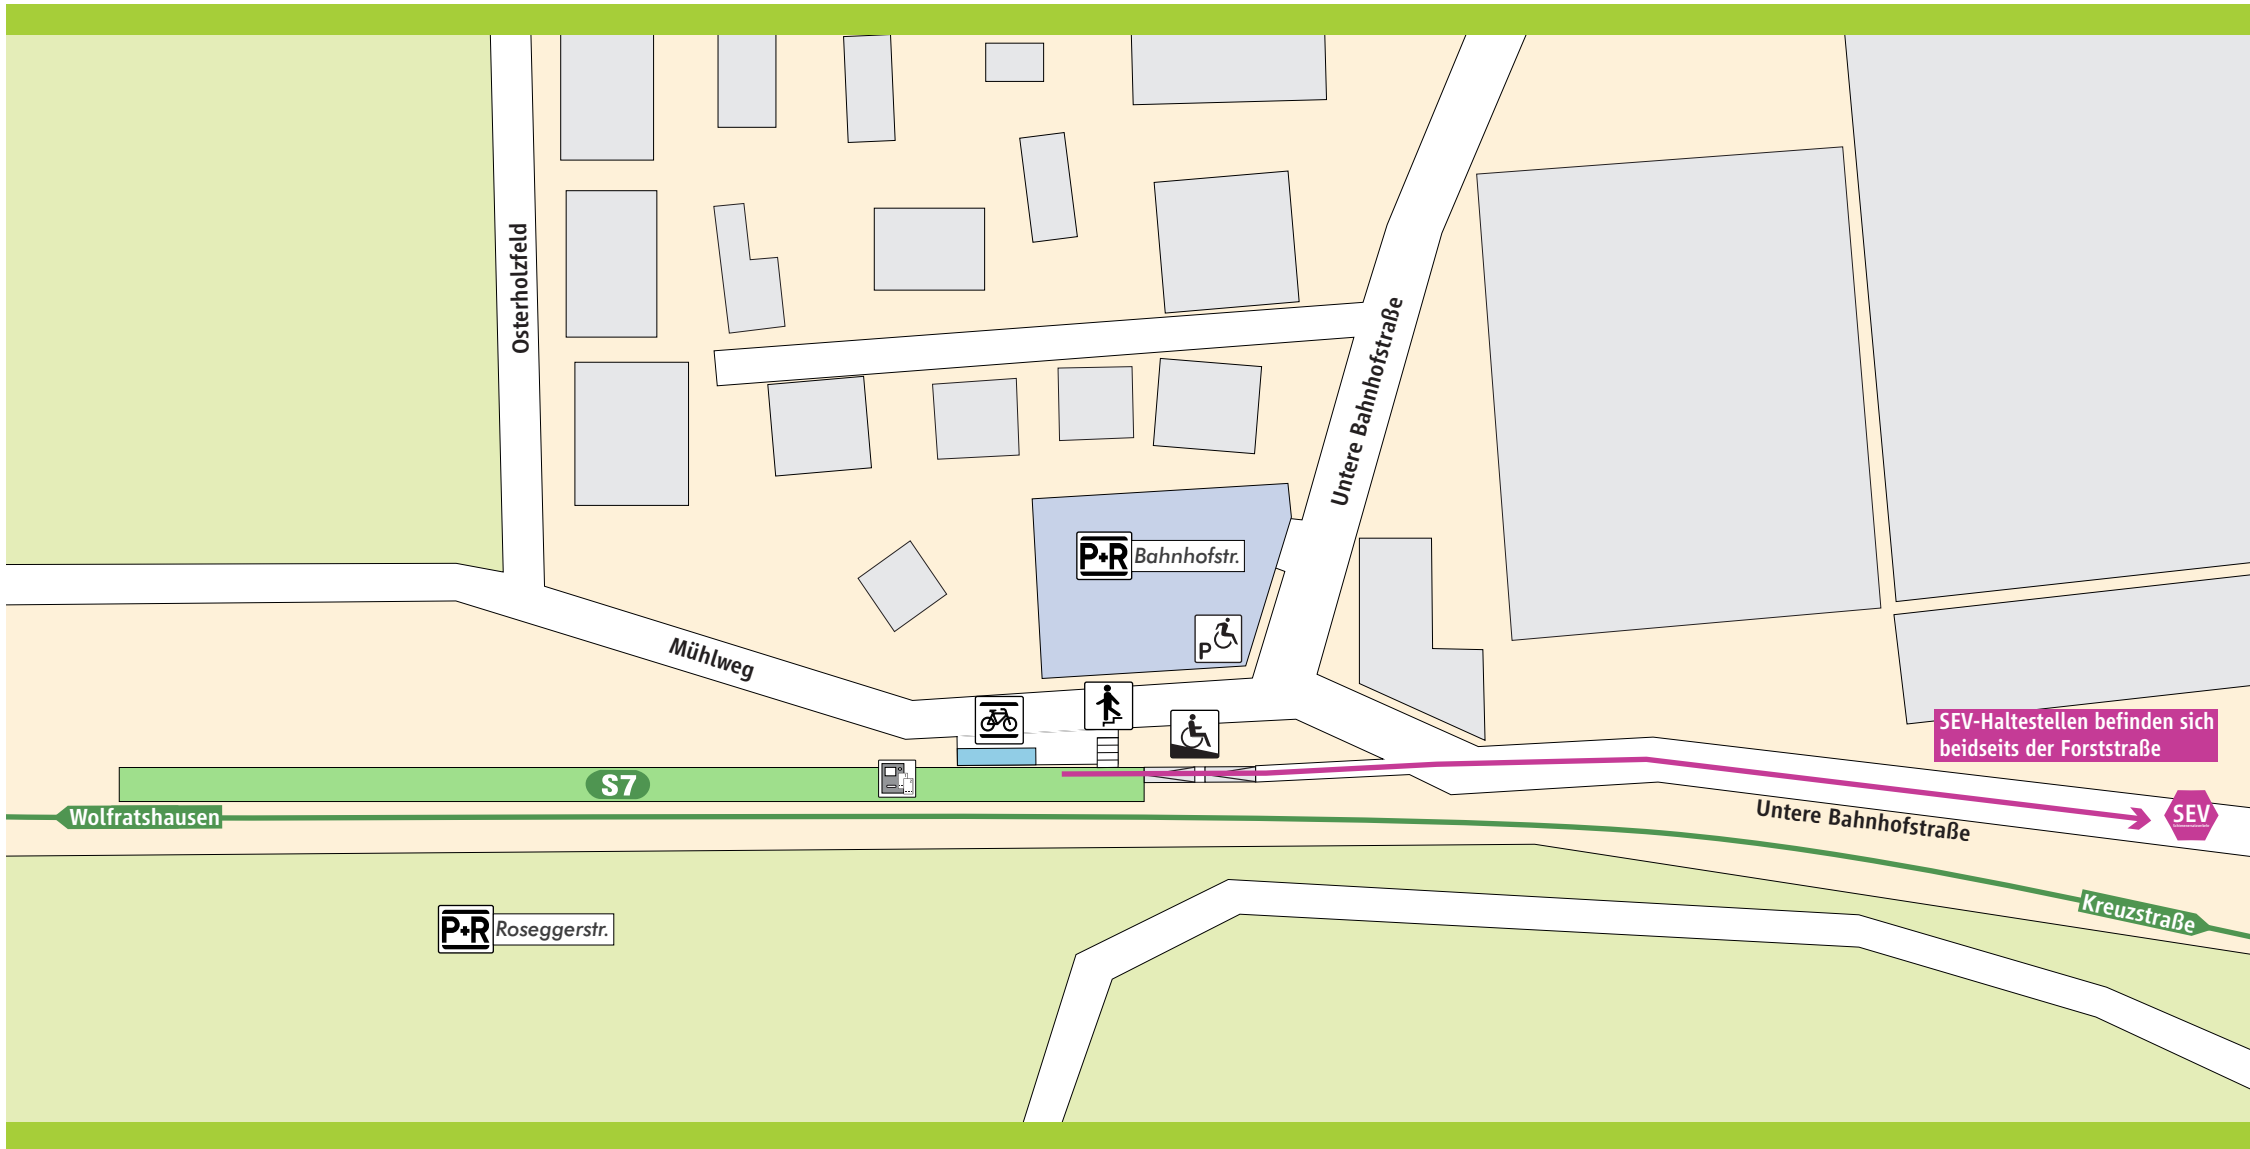

Großhelfendorf

 S-Bahnsteig

 **P+R** Parkplatz

 Treppe

 Fahrkarten-
automat

 Behinderten-
Parkplatz

 Rampe

 Fahrrad-
ständer

Schienerersatzverkehr

 **Schienerersatzverkehr**

Fußweg ca. 7-9 Min.

www.mvv-muenchen.de
©MVV Stand: Dez. 2019
Zeichnung ohne Maßstab