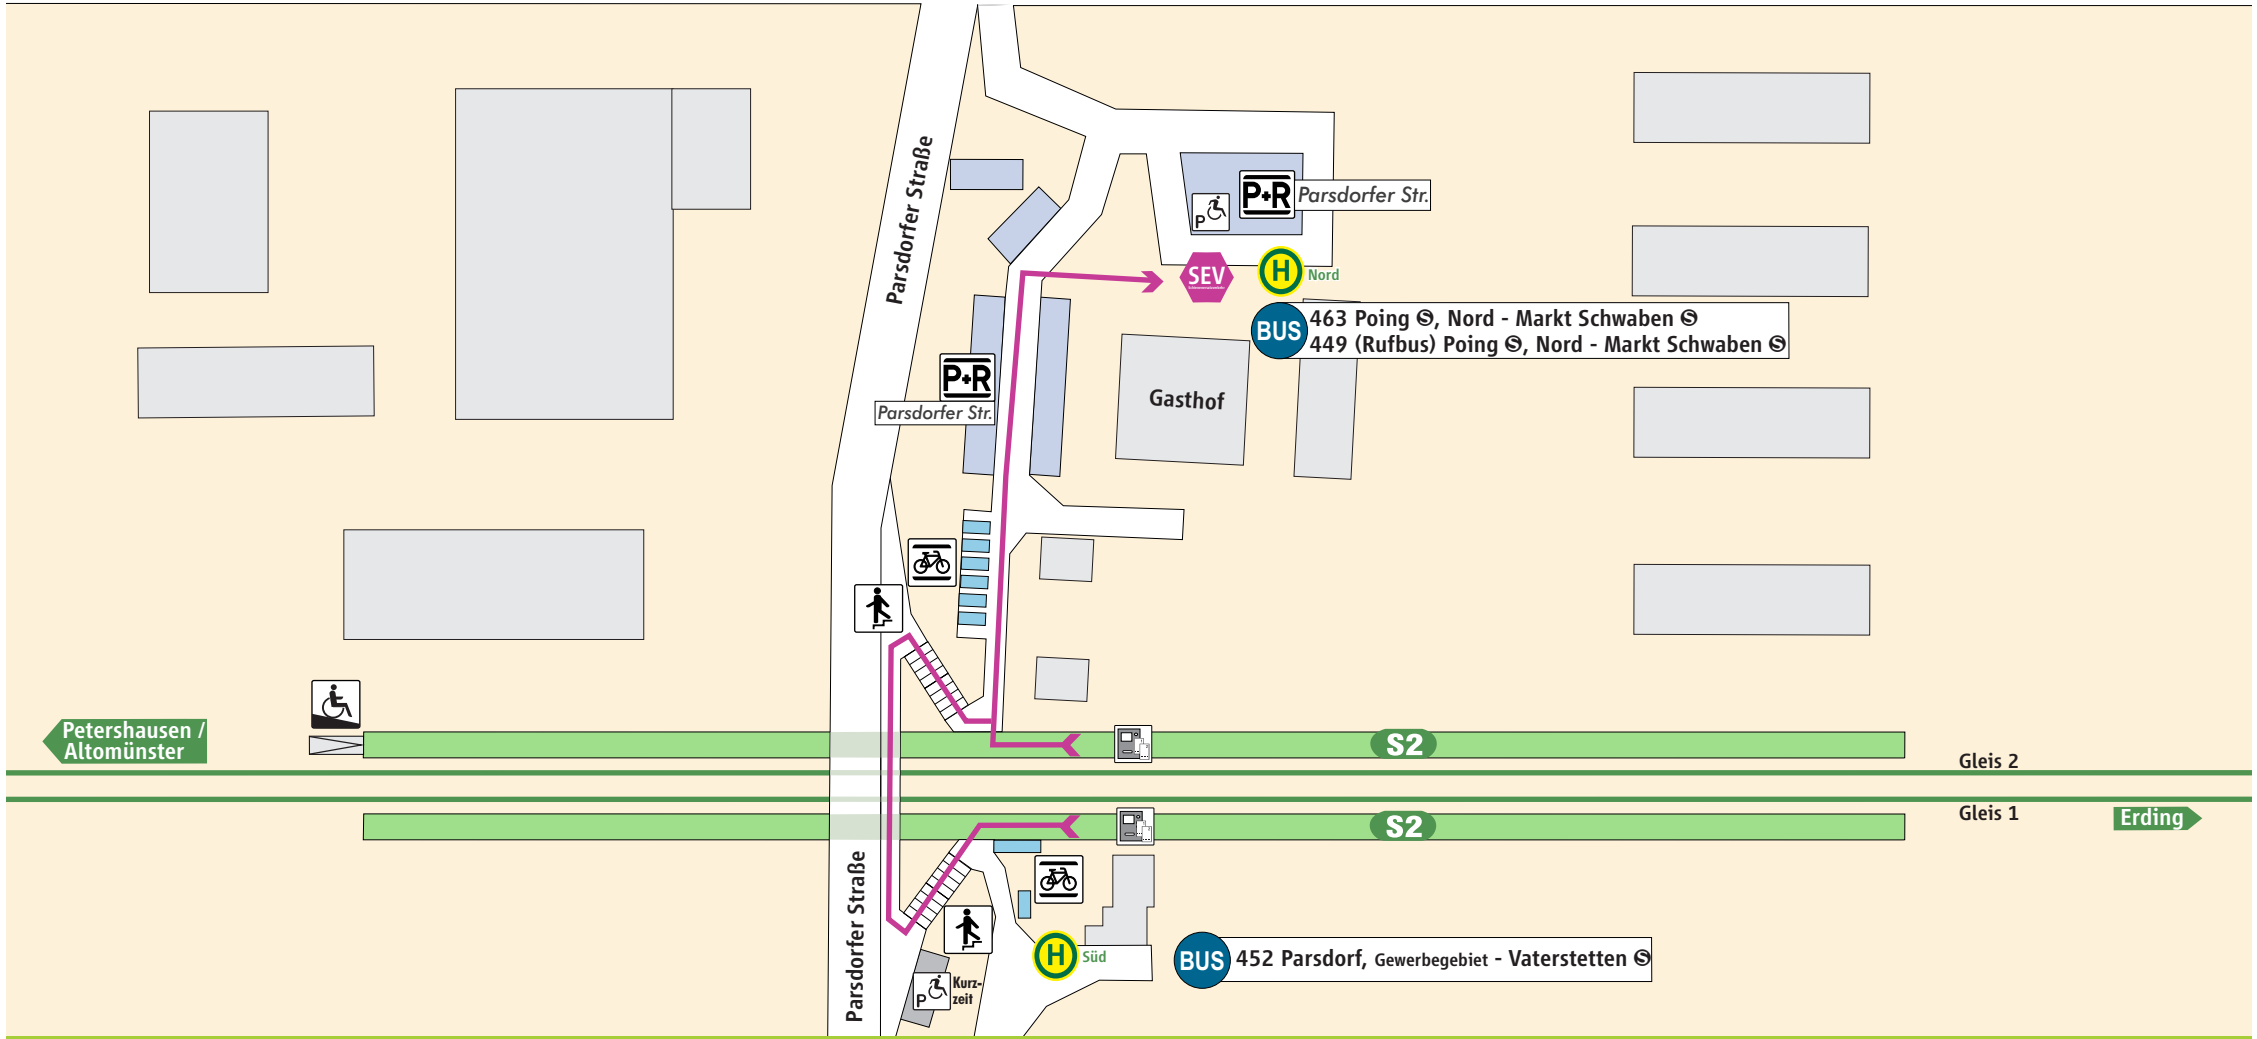

Senator-Gerauer-Straße

Senator-Gerauer-Straße

Parsdorfer Straße

Petershausen /
Altomünster

Gleis 2

Gleis 1

Erding

S-Bahnsteig

- Parkplatz
- Behinderten-Parkplatz
- Fahrrad-
ständer

- Treppe
- Rampe

Fahrkarten-
automat

Schienersatzverkehr

- Schienersatzverkehr
- Fußweg ca. 6-8 Min.

www.mvv-muenchen.de
©MVV Stand: Jan. 2019
Zeichnung ohne Maßstab

BUS 463 Poing ☉, Nord - Markt Schwaben ☉
449 (Rufbus) Poing ☉, Nord - Markt Schwaben ☉

BUS 452 Parsdorf, Gewerbegebiet - Vaterstetten ☉

SEV

H Nord

P+R
Parsdorfer Str.

P+R
Parsdorfer Str.

Gasthof

H Süd

P+R
Kurzzeit

S2

S2