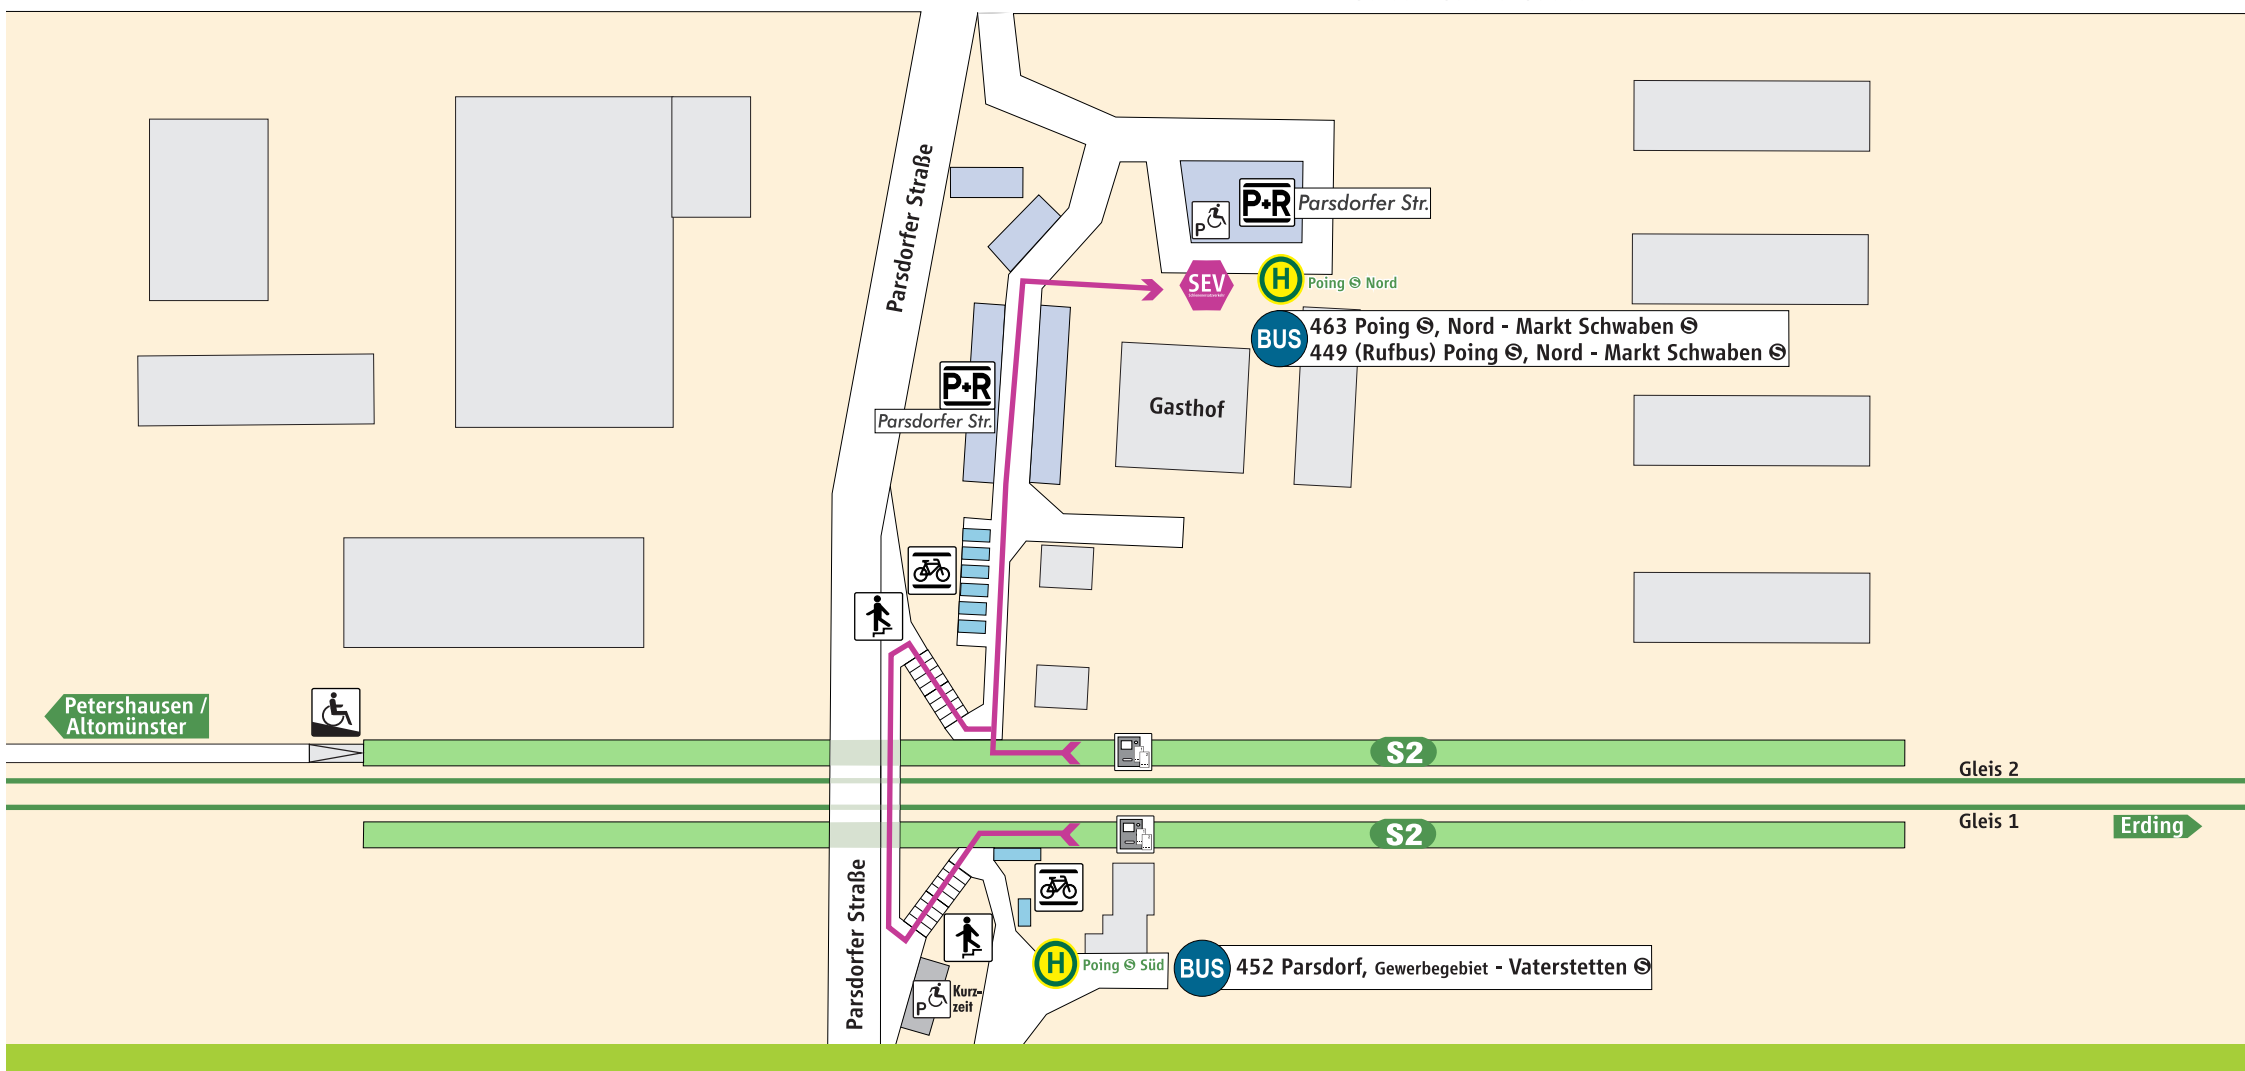

Grub S BUS

Senator-Gerauer-Straße

Senator-Gerauer-Straße

S-Bahnsteig

- Parkplatz
- Behinderten-Parkplatz
- Fahrrad-
ständer

- Treppe
- Rampe

Fahrkarten-
automat

Schienersatzverkehr

Schienersatzverkehr

Fußweg ca. 6-8 Min.

www.mvv-muenchen.de
 ©MVV Stand: Dez. 2020
 Zeichnung ohne Maßstab