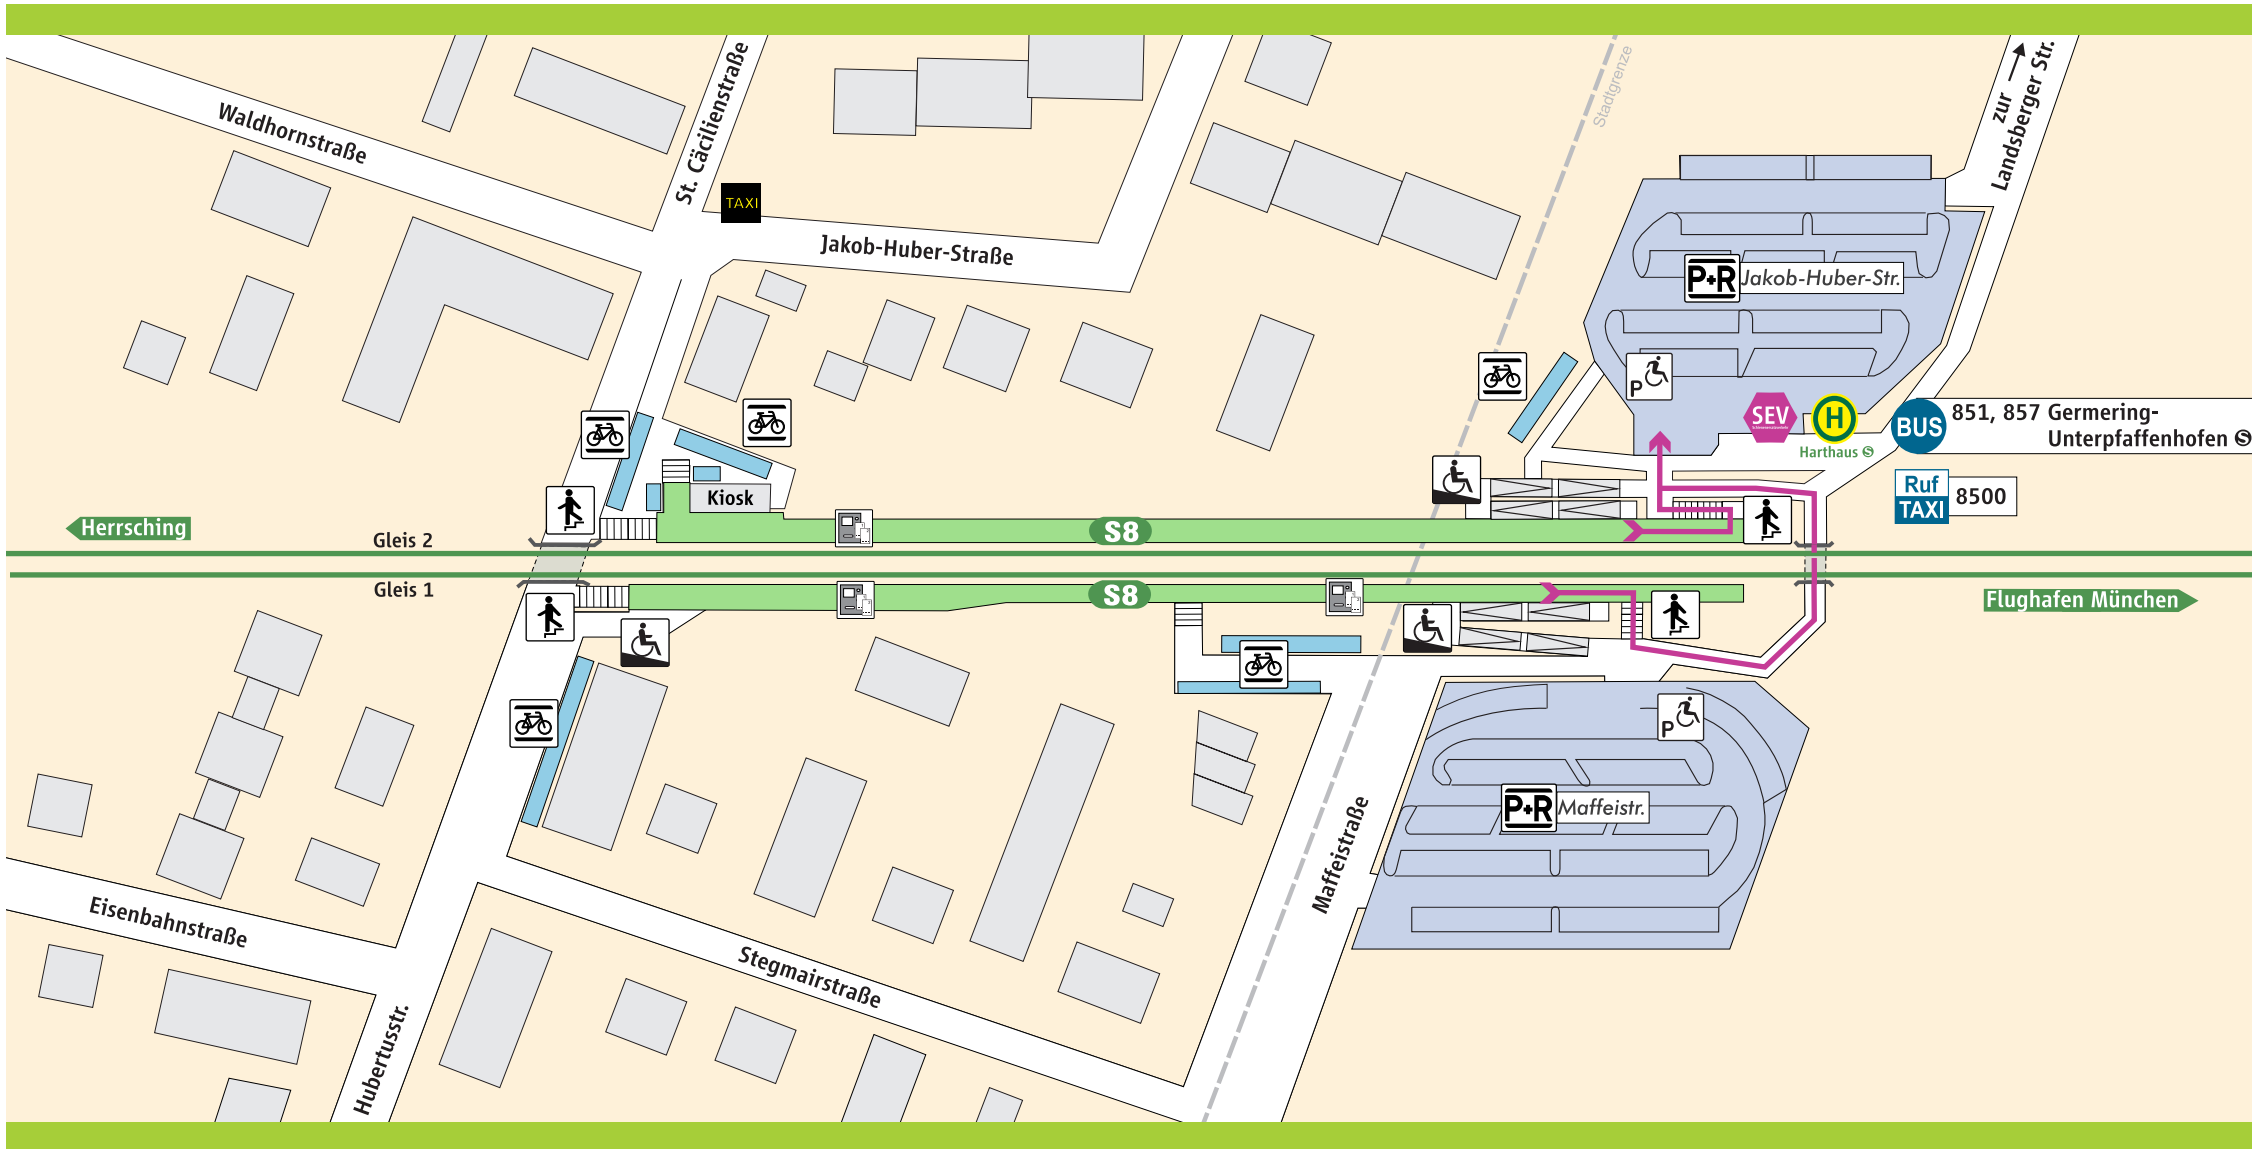

Harthaus

- S-Bahnsteig
- Parkplatz
- Behinderten-Parkplatz
- Fahrrad-ständer
- Treppe
- Rampe
- Fahrkarten-automat

Schienenersatzverkehr

Schienenersatzverkehr

Fußweg ca. 1-3 Min.

089 / 889 889 80