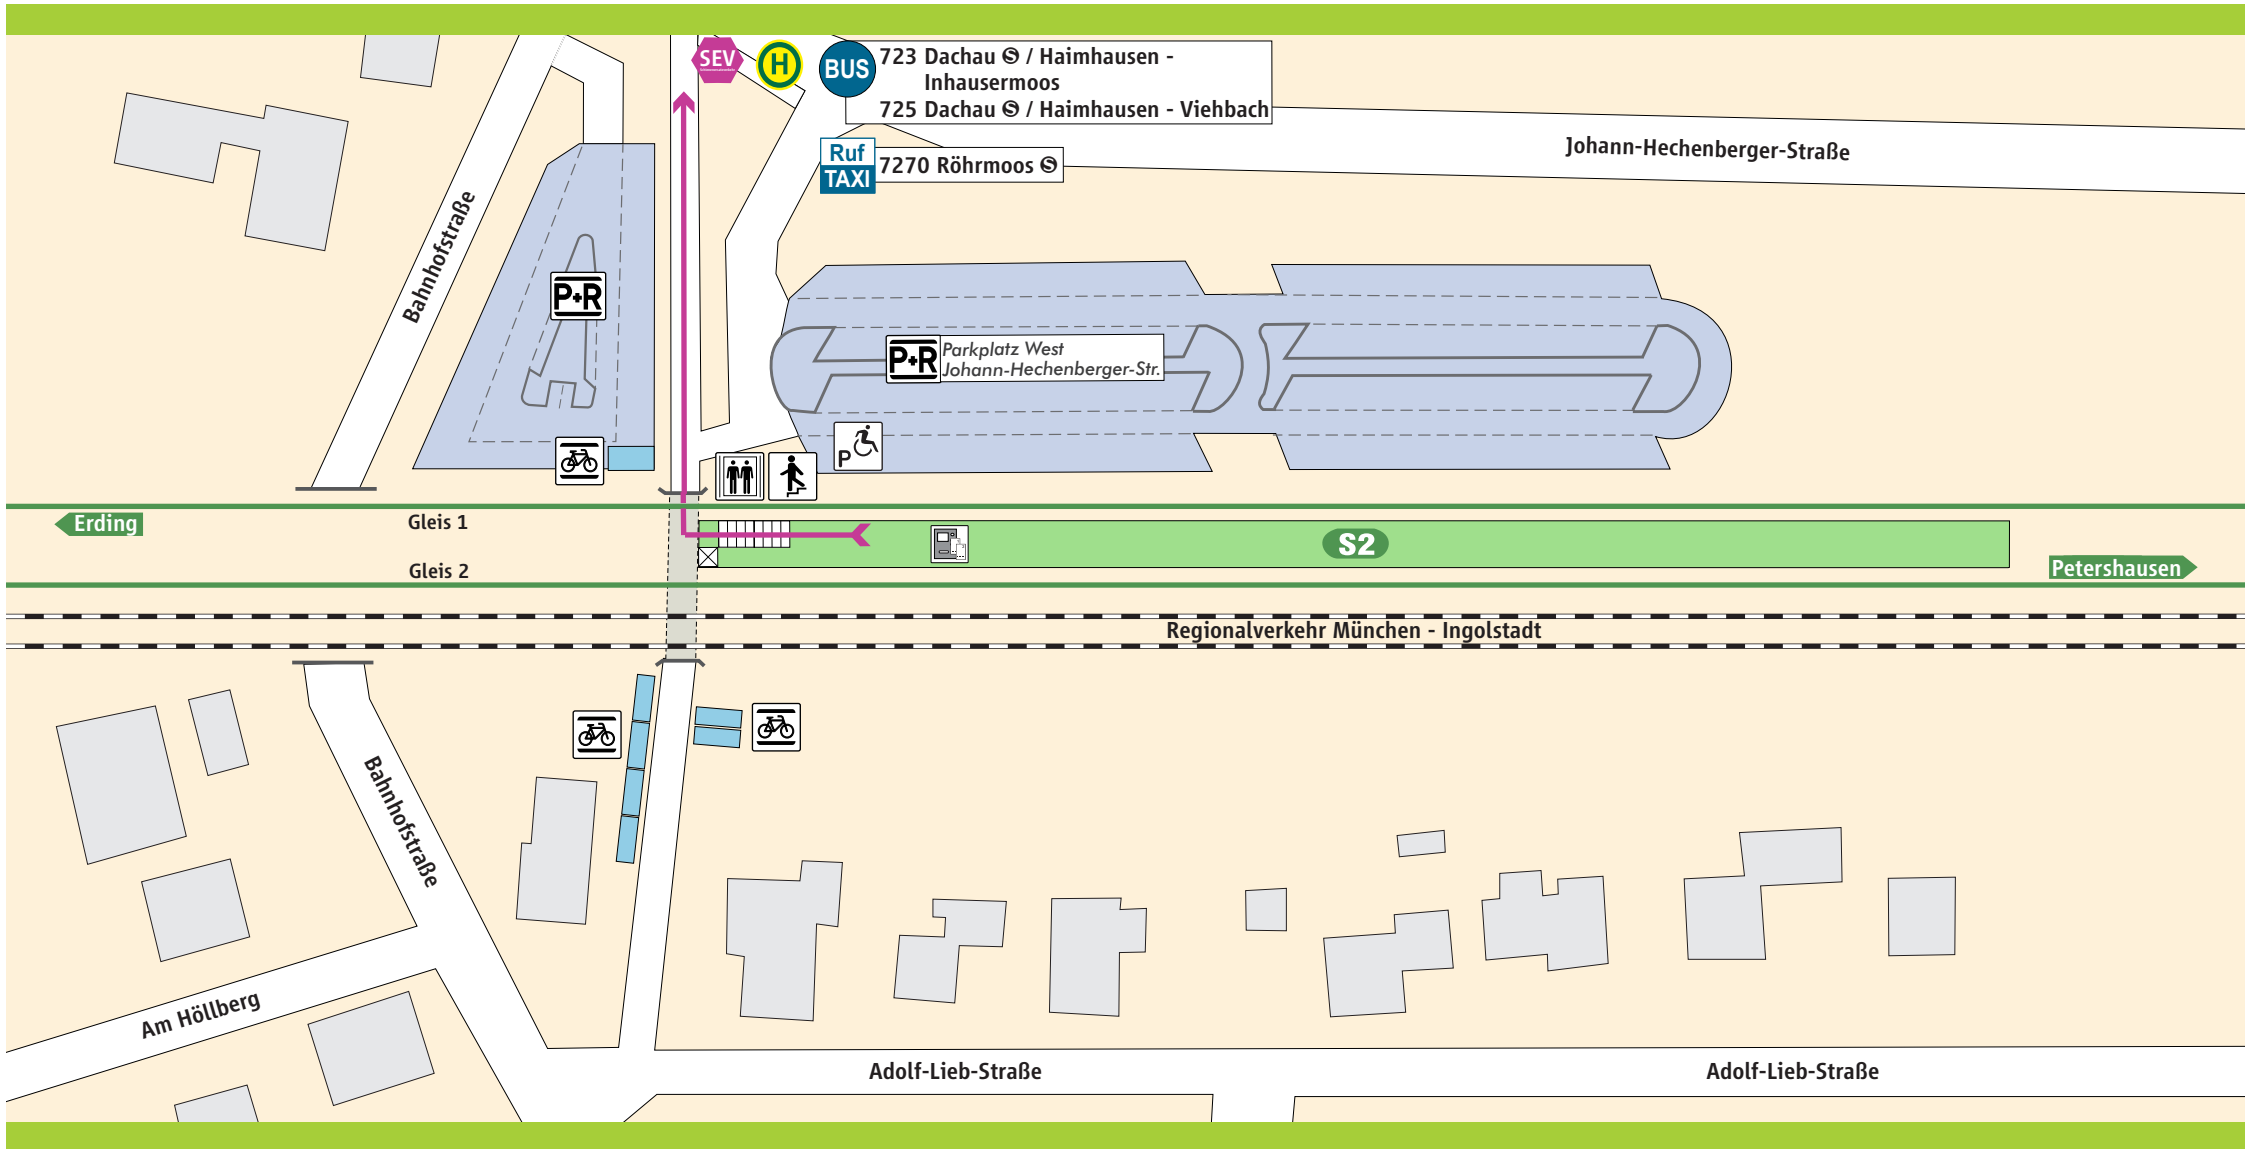

Hebertshausen S

-  S-Bahnsteig
-  **P+R** Parkplatz
-  Behinderten-Parkplatz
-  Fahrradständer
-  Treppe
-  Aufzug
-  Fahrkartenautomat

Schienenersatzverkehr

 **Schienenersatzverkehr**

 **Fußweg ca. 4-6 Min.**