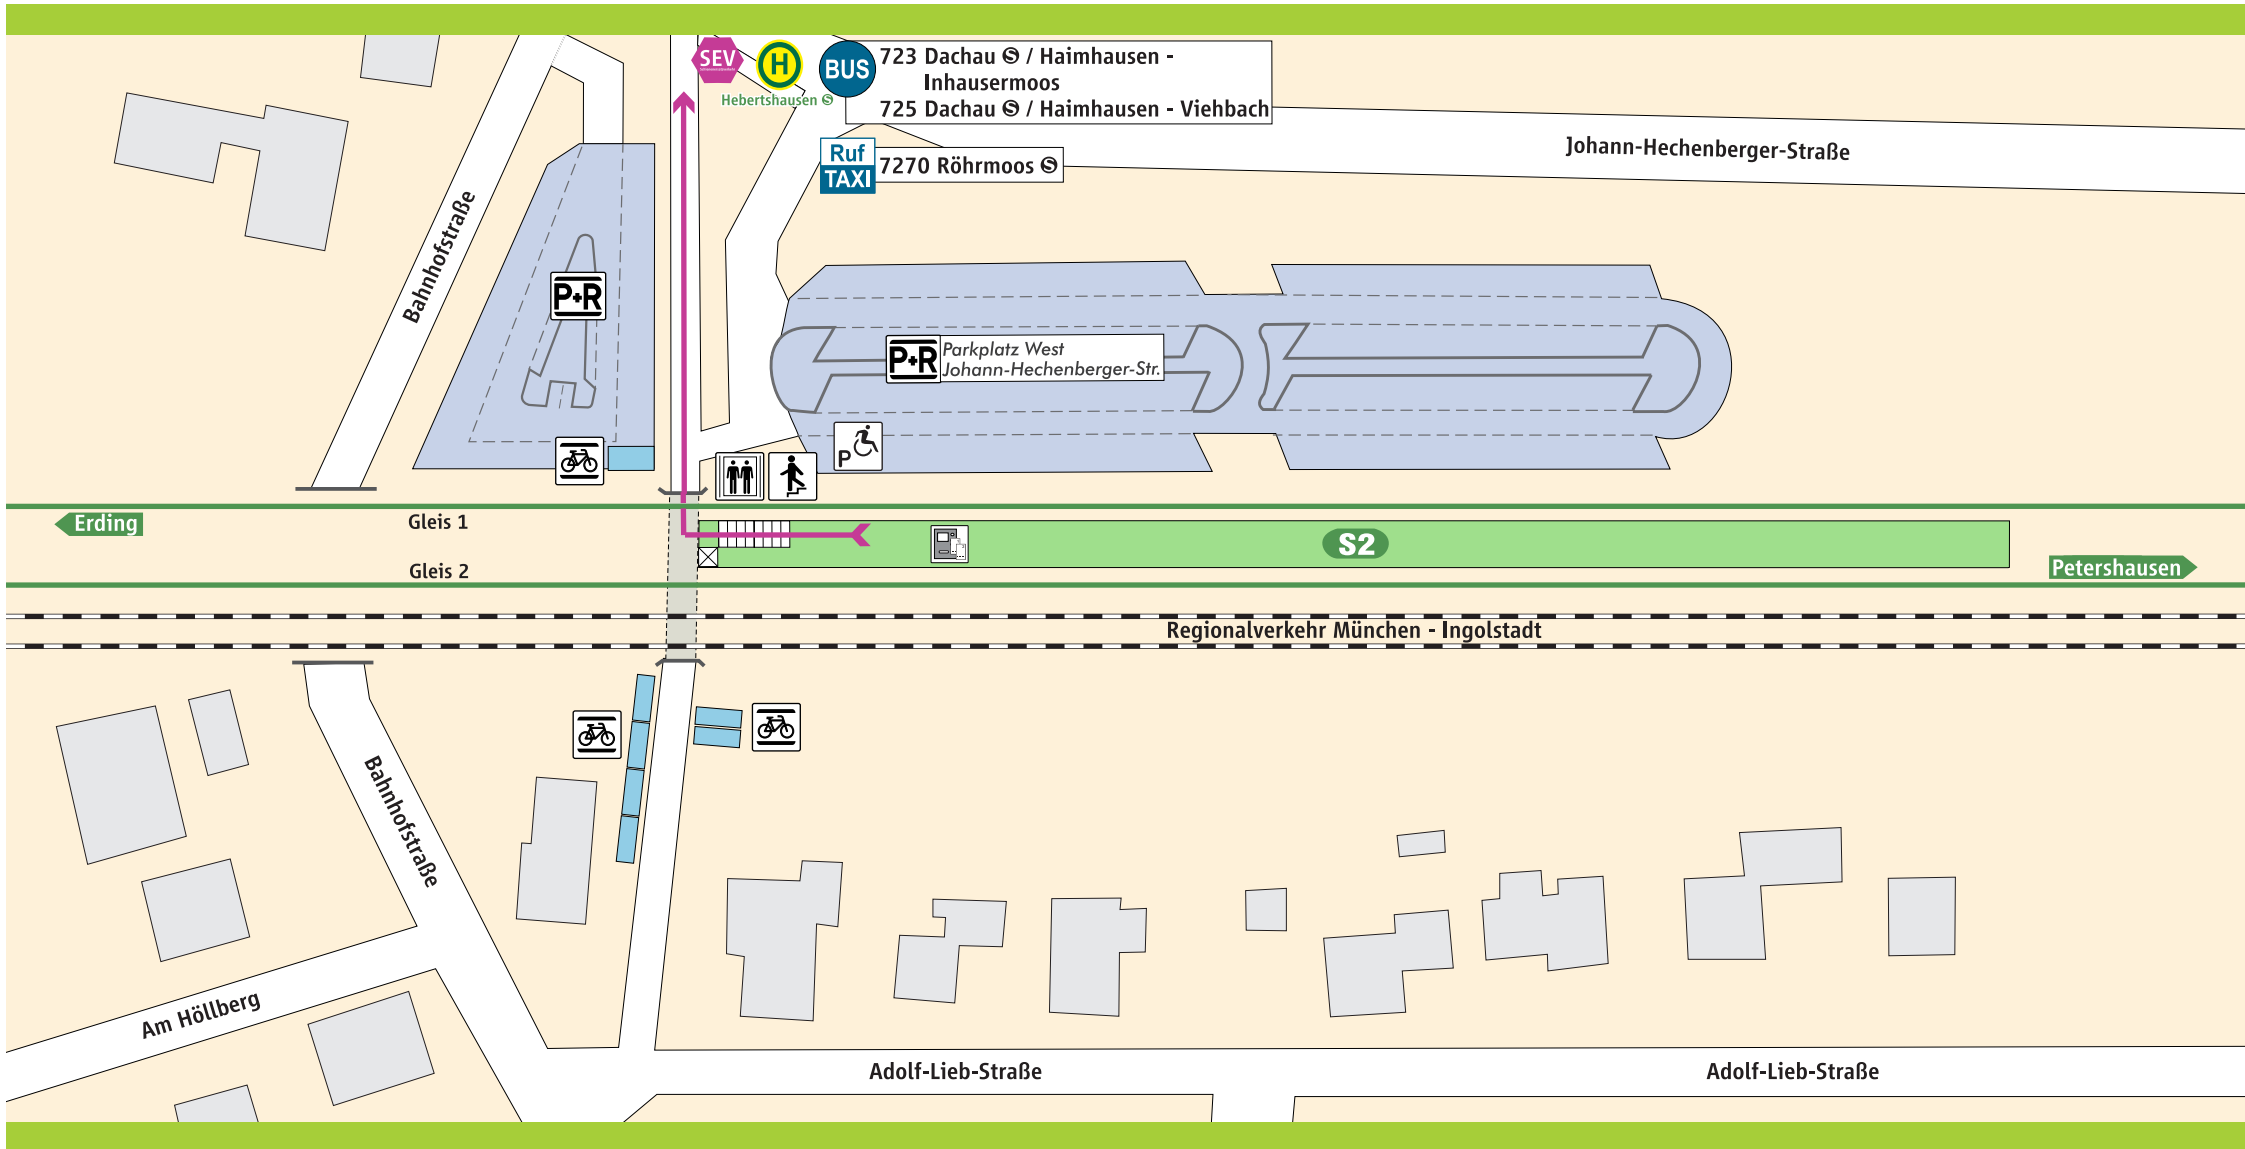

Hebertshausen S

S-Bahnsteig

P+R Parkplatz

Behinderten-Parkplatz

Fahrradständer

Treppe

Aufzug

Fahrkartenautomat

Schienenersatzverkehr

S Schienenersatzverkehr

Fußweg ca. 4-6 Min.

www.mvv-muenchen.de
©MVV Stand: Dez. 2020
Zeichnung ohne Maßstab