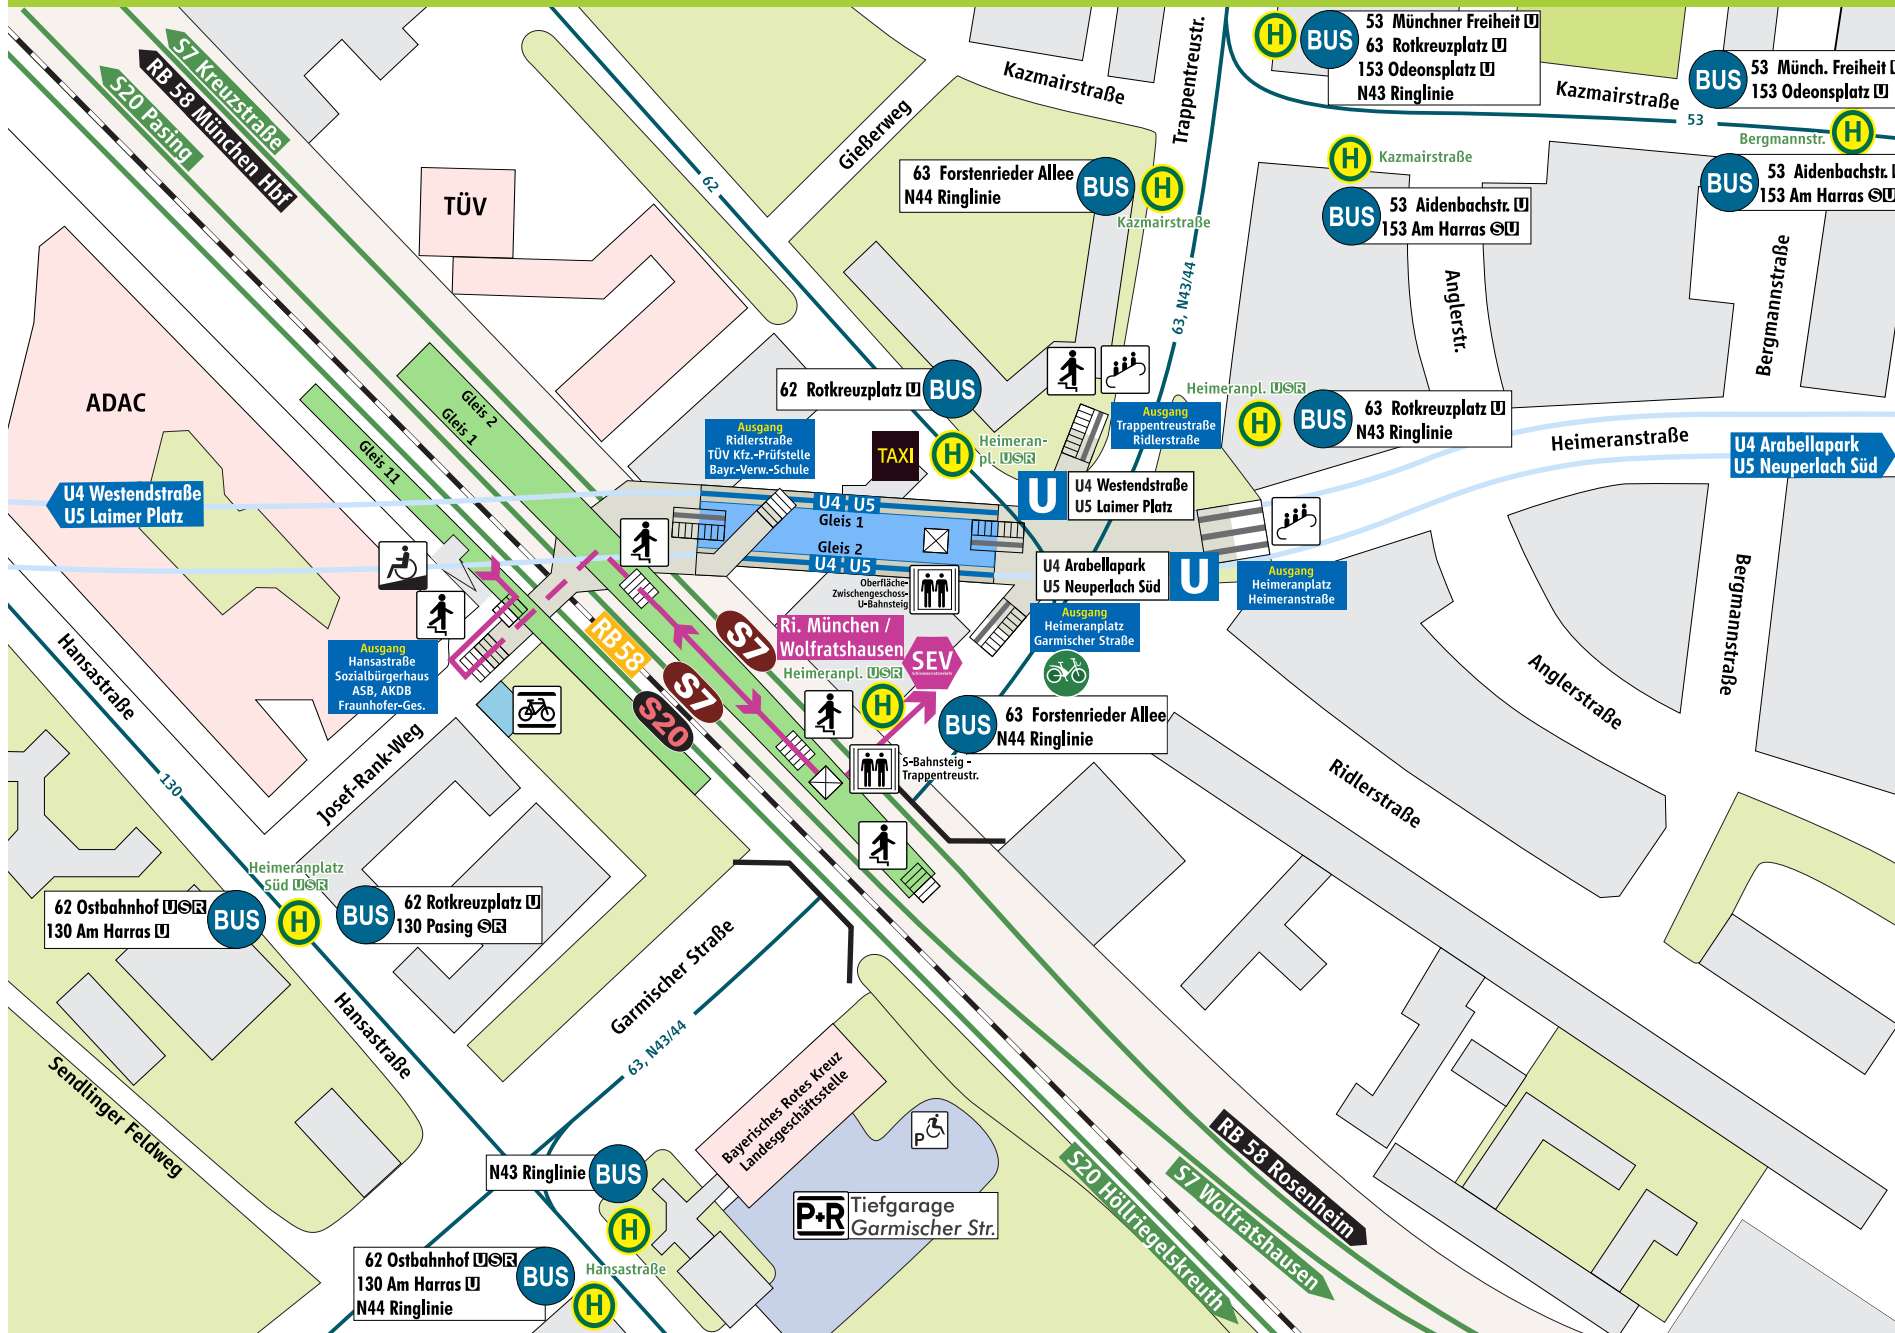

Heimeranplatz

Schienersatzverkehr

- Schienenersatzverkehr
- Fußweg ca. 4-6 Minuten

- S-Bahnsteig
- U-Bahnsteig
- 1. Untergeschoss
- 2. Untergeschoss
- Aufzug
- Rolltreppe
- Rampe
- Treppe
- Parkplatz
- Behinderten-Parkplatz
- Fahrrad-
ständer
- MVG-Rad
- Regional-
zughalt