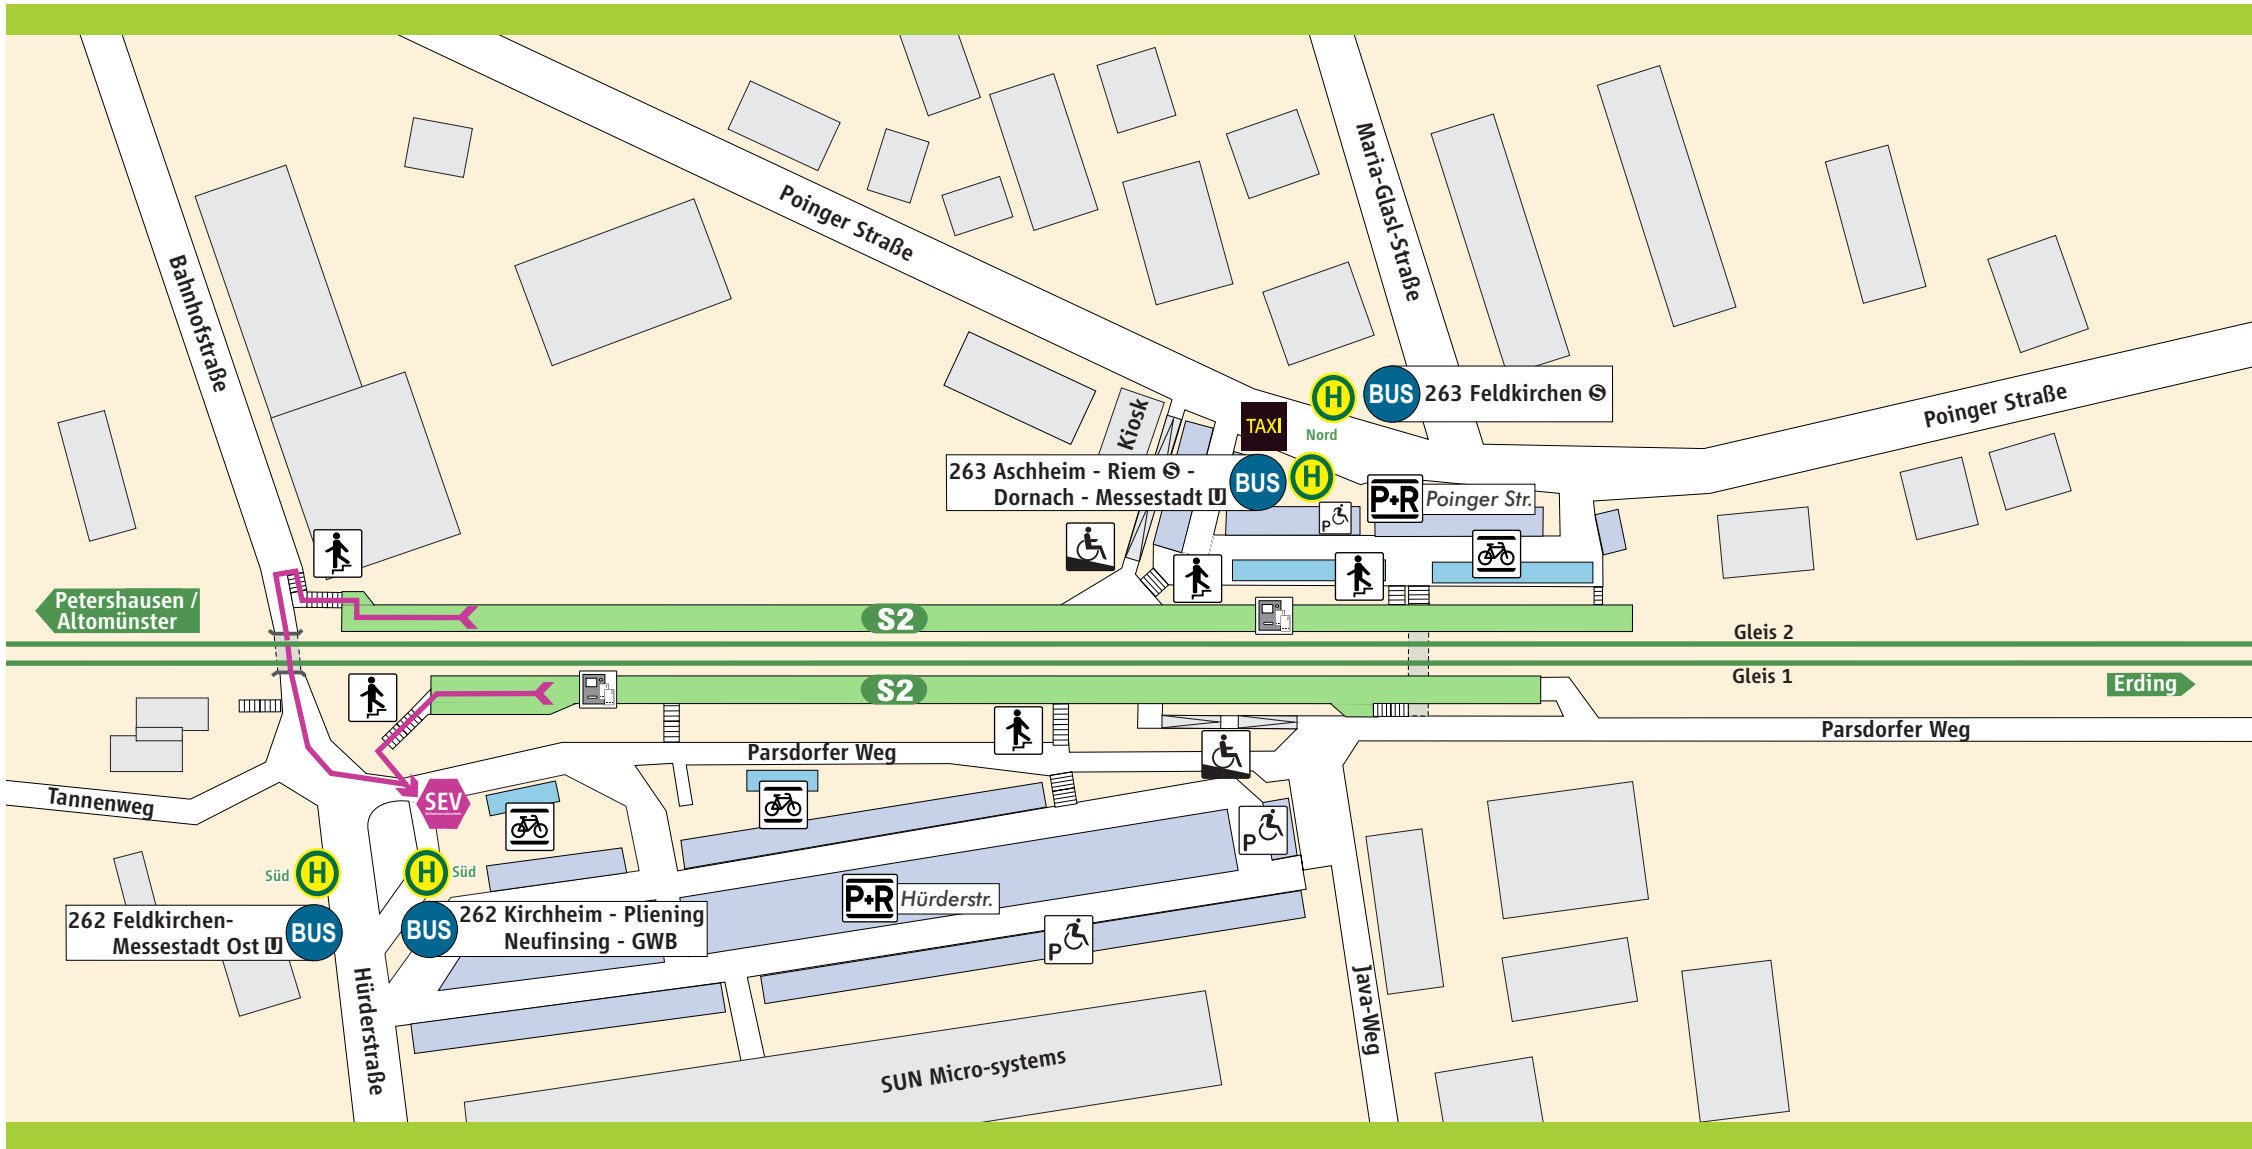

Heimstetten

-  S-Bahnsteig
-  Parkplatz
-  Treppe
-  Fahrkarten-automat
-  Behinderten-Parkplatz
-  Rampe
-  Fahrrad-stander

Schienersatzverkehr

 **Schienersatzverkehr**

→ Fußweg ca. 4-6 Min.