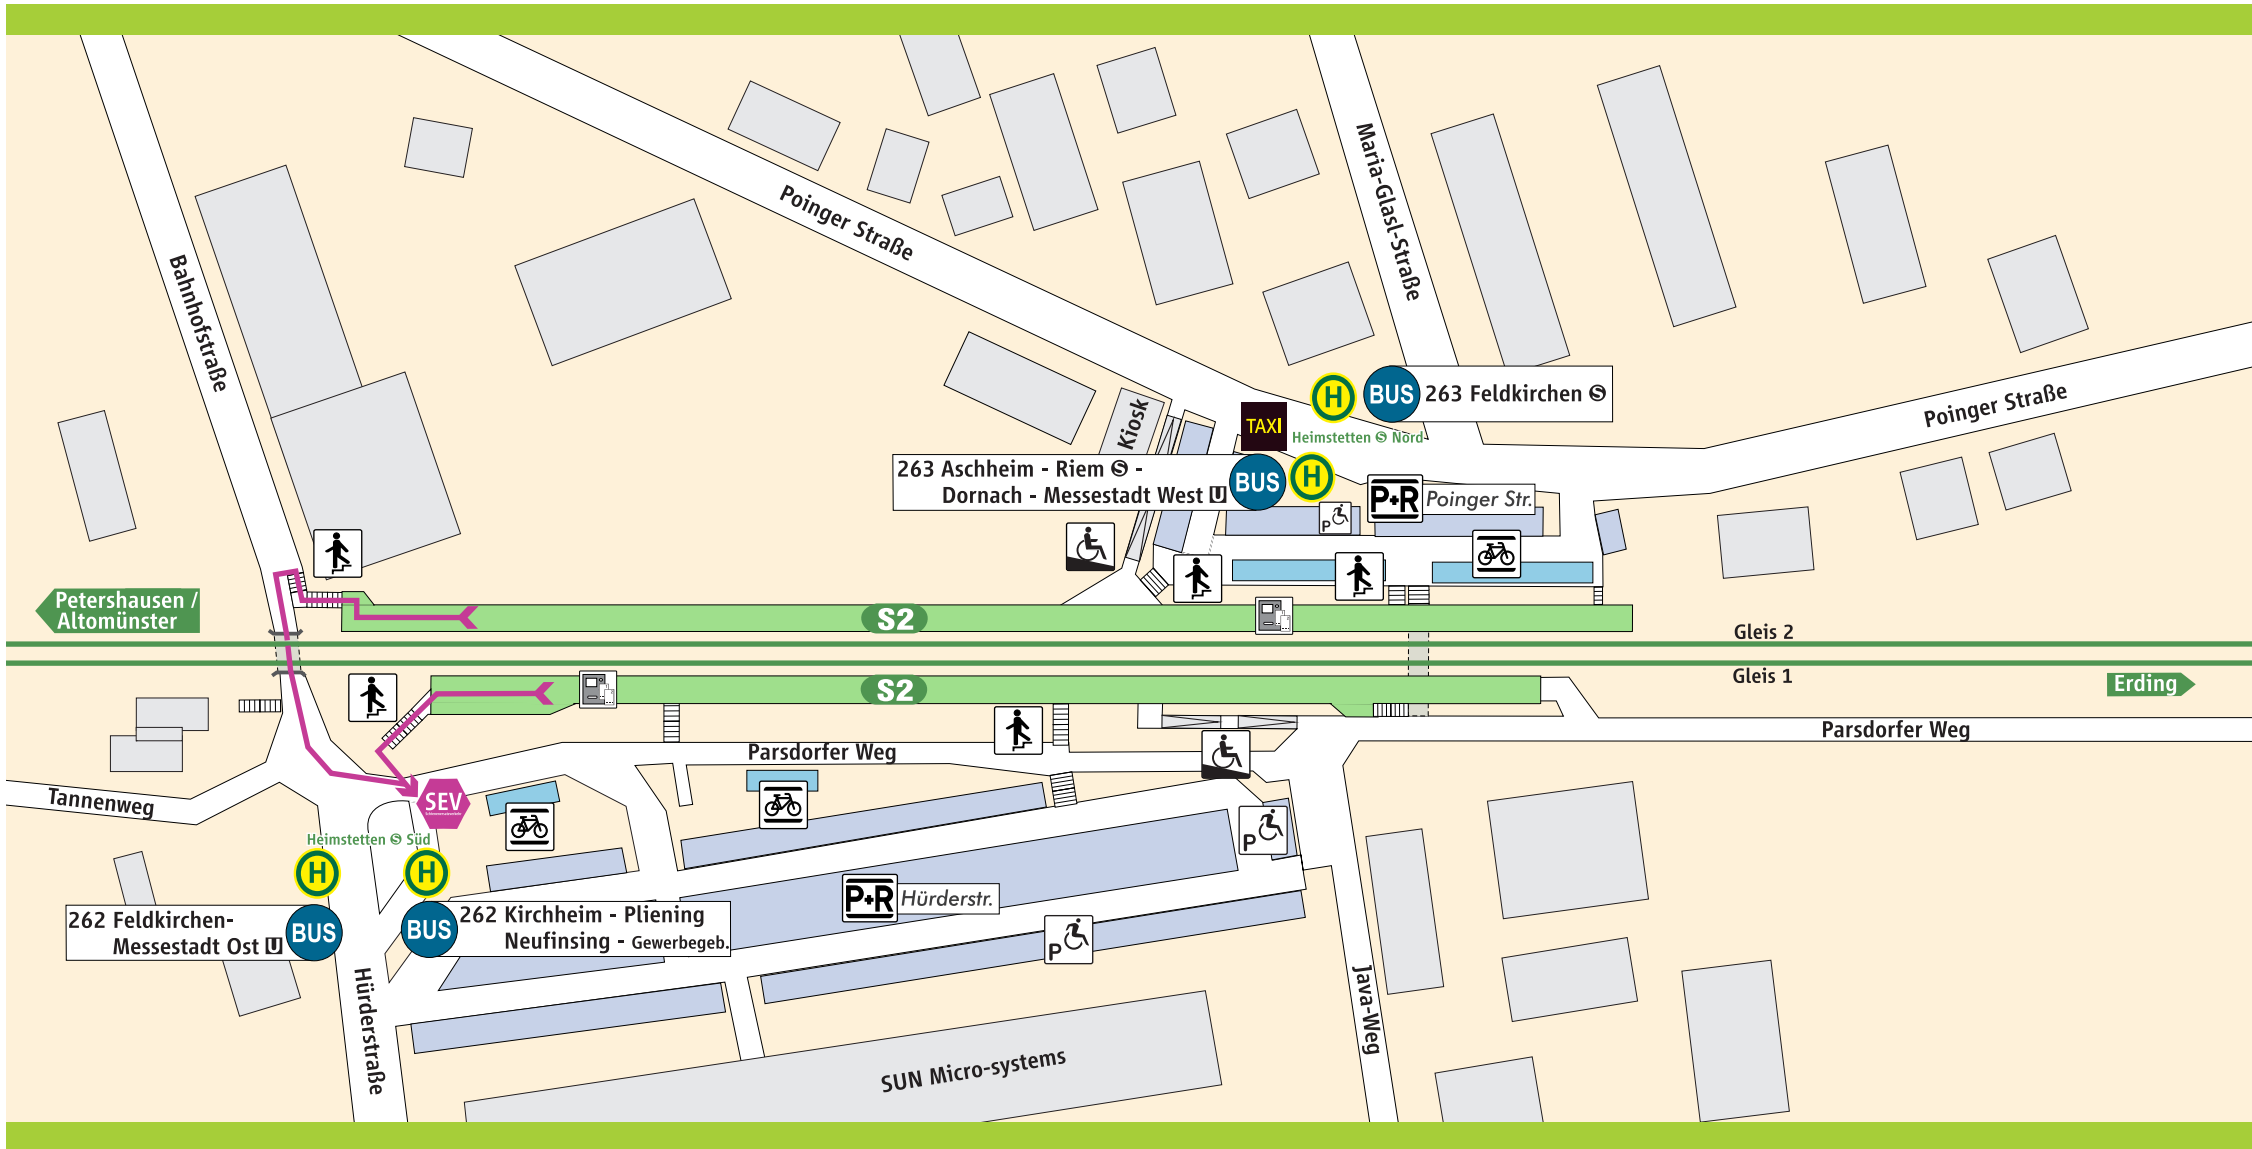

# Heimstetten

-  S-Bahnsteig
-  Parkplatz
-  Treppe
-  Fahrkarten-automat
-  Behinderten-Parkplatz
-  Rampe
-  Fahrrad-stander

**Schienenersatzverkehr**

 **Schienenersatzverkehr**

 **Fußweg ca. 4-6 Min.**