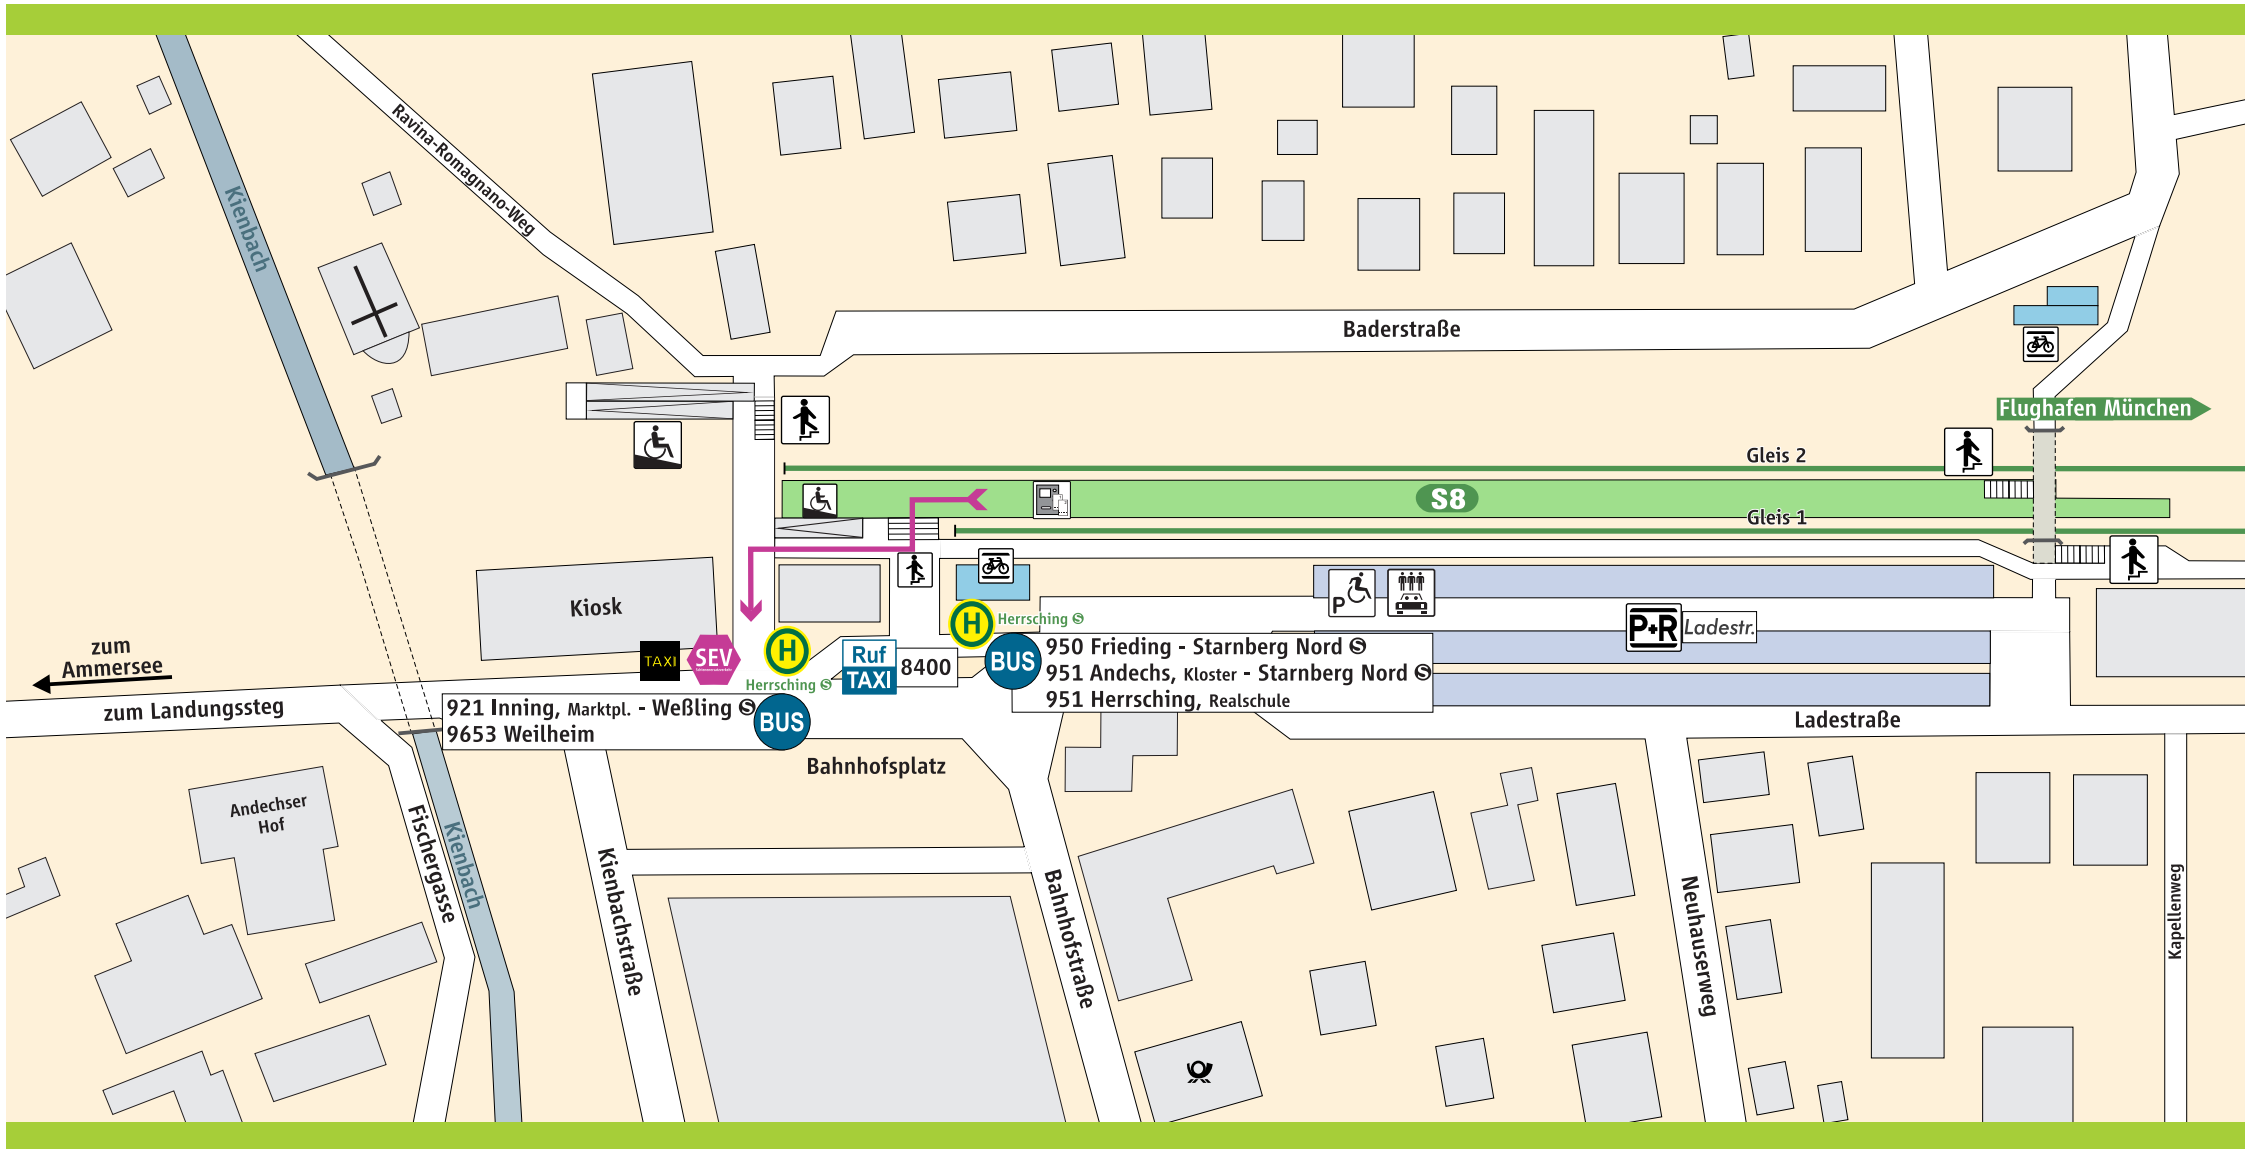

Herrsching

S-Bahnsteig

P+R Parkplatz

Treppe

Fahrkarten-automat

Fahrrad-
ständer

Behinderten-
Parkplatz

Rampe

CarSharing

Schienerersatzverkehr

SEV Schienerersatzverkehr

→ Fußweg ca. 1-3 Min.

089 / 889 889 80

www.mvv-muenchen.de
©MVV Stand: Dez. 2020
Zeichnung ohne Maßstab