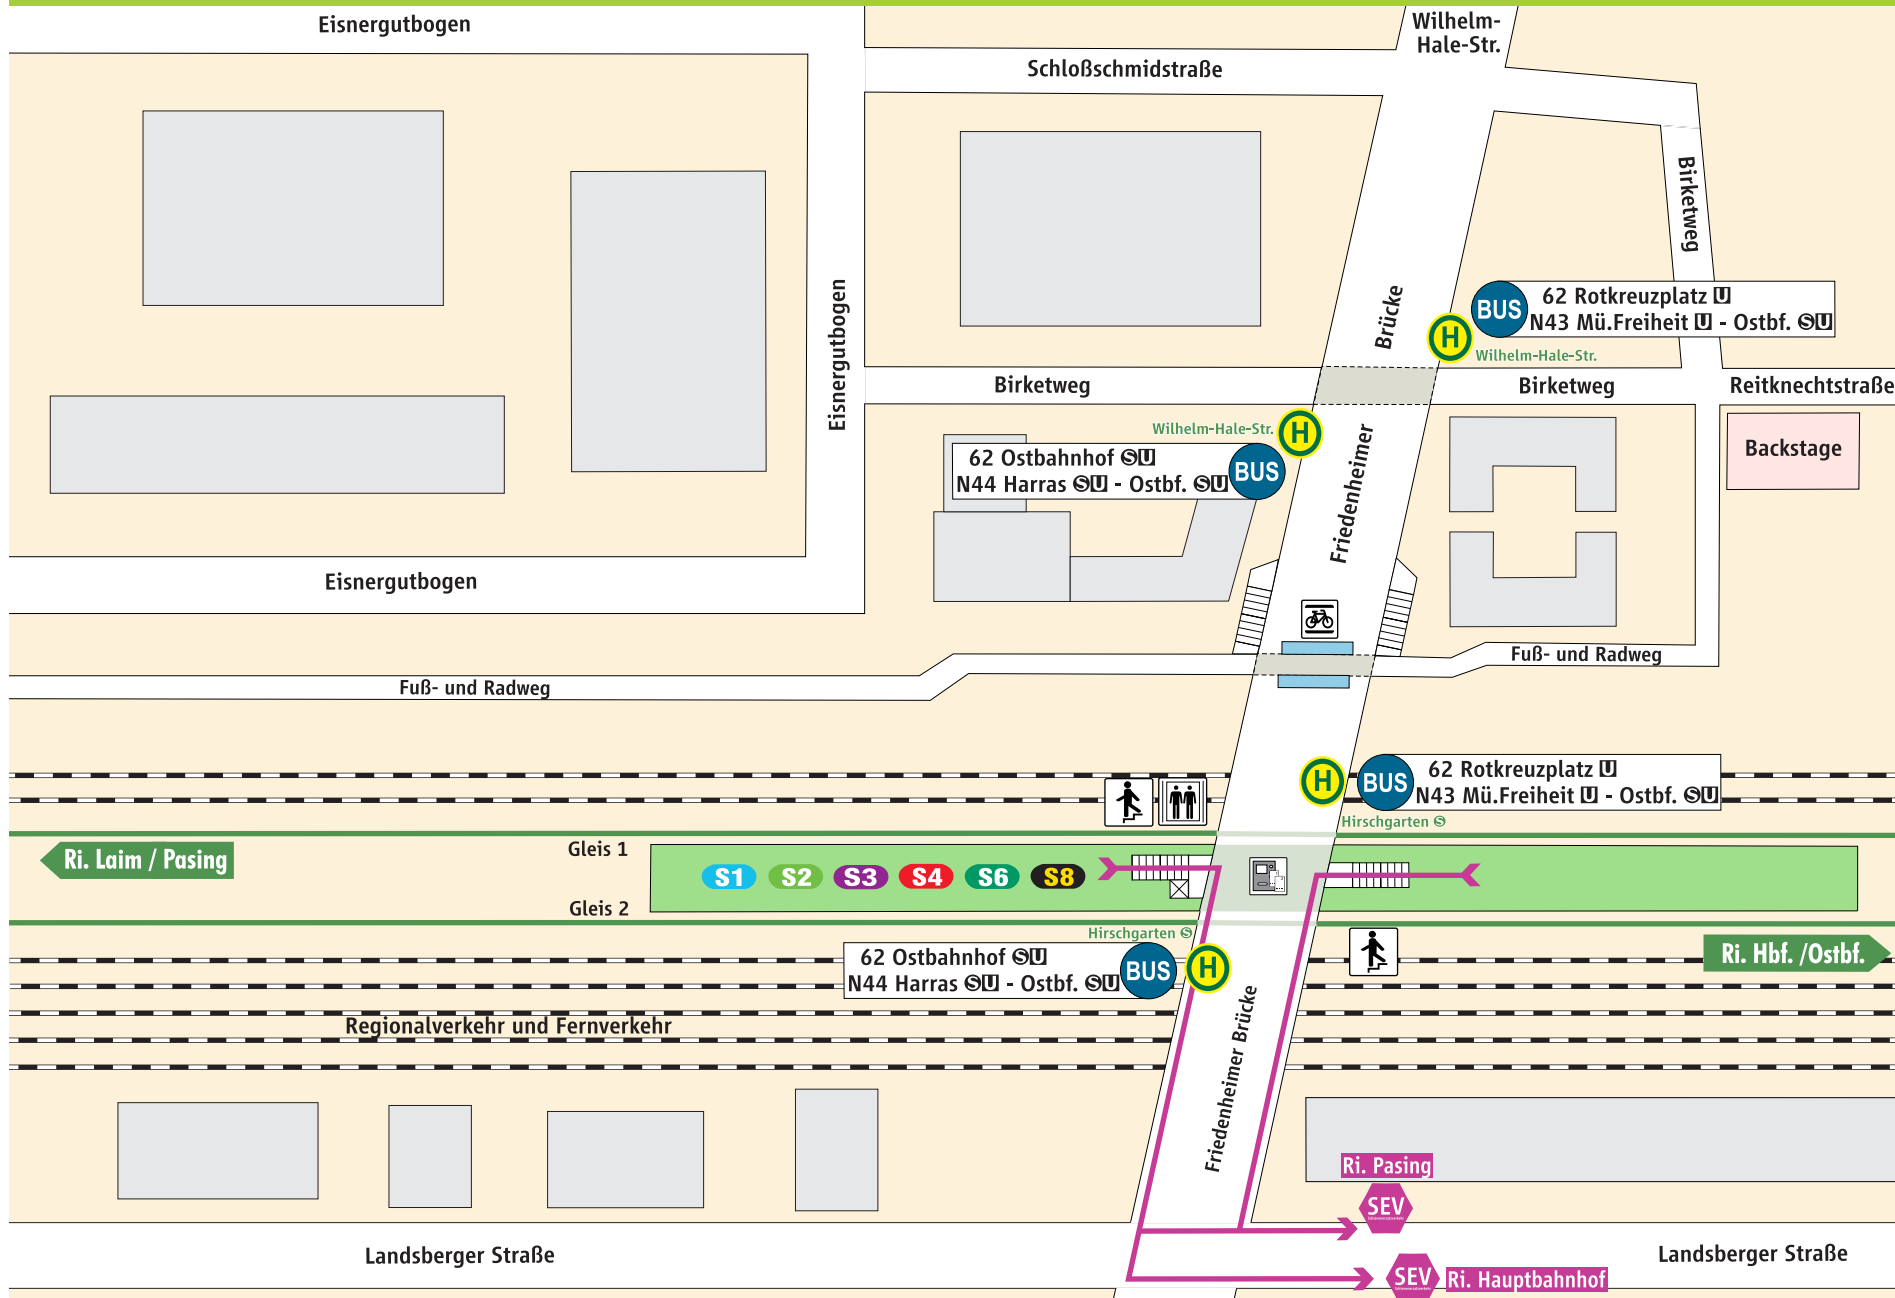

Hirschgarten

Schienenersatzverkehr

- Schienenersatzverkehr
- Fußweg ca. 6-8 Minuten

- S-Bahnsteig
- Treppe
- Aufzug
- Fahrradständer
- Fahrkartenautomat

www.mvv-muenchen.de
 MVV Stand: Dez. 2019
 Zeichnung ohne Maßstab

**STARTEN
 STATT
 WARTEN.**
 Dies schnelle Fahrkarte aus der MVV-App.

MVV-HandyTicket

Klimaschutz ist unser Antrieb.