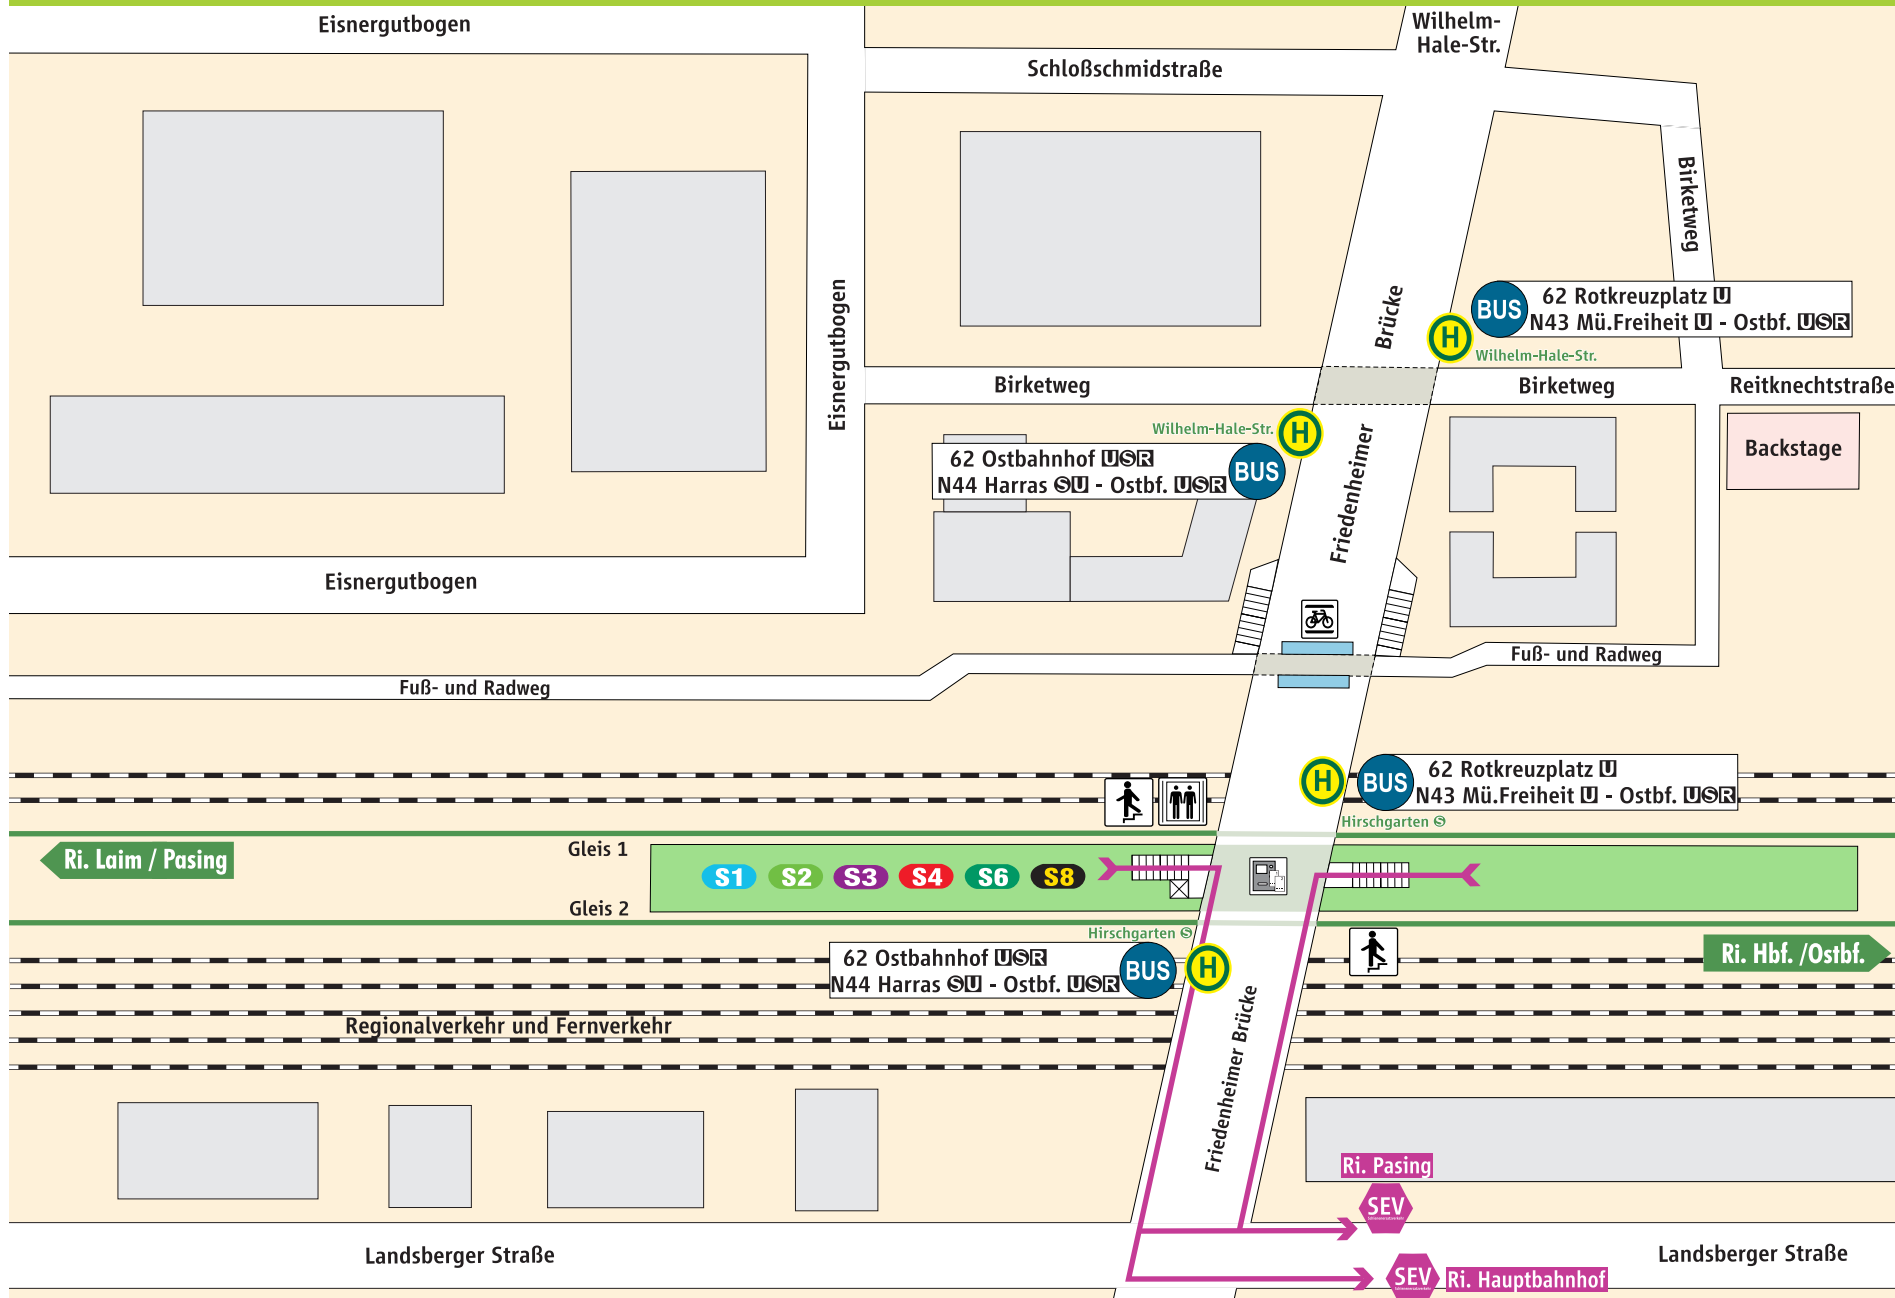

Hirschgarten

Schienenersatzverkehr

- Schienenersatzverkehr
- Fußweg ca. 6-8 Minuten

- S-Bahnsteig
- Treppe
- Aufzug
- Fahrradständer
- Fahrkartenautomat

www.mvv-muenchen.de
 MVV Stand: Dez. 2020
 Zeichnung ohne Maßstab

STARTEN STATT WARTEN.

Das schnelle Fahrkarte aus der MVV-App.

MVV-HandyTicket

Klimaschutz ist unser Antrieb.