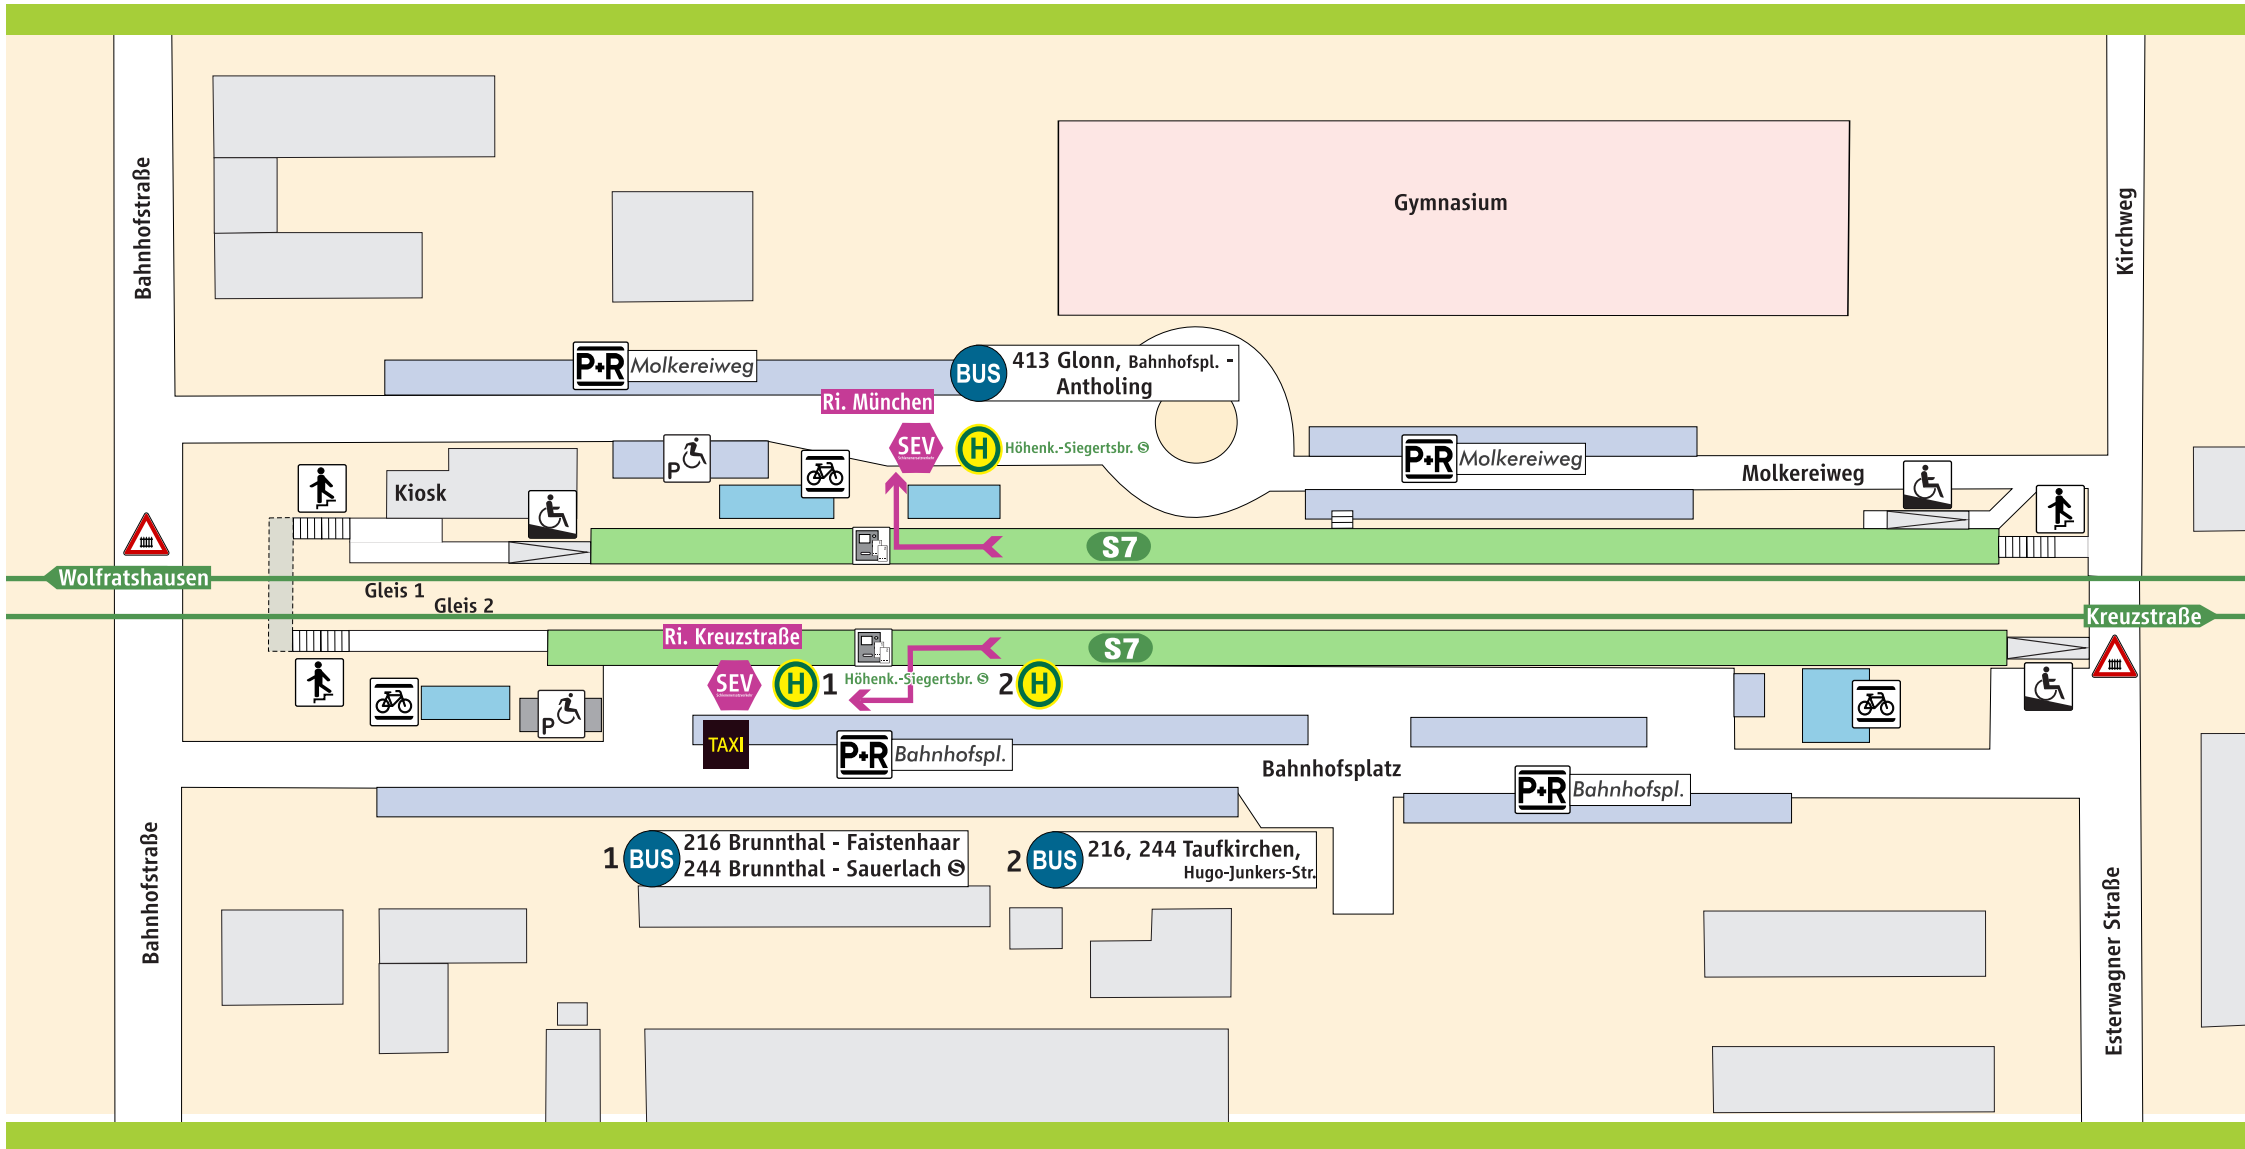

# Höhenkirchen-Siegersbrunn

-  S-Bahnsteig
-  Parkplatz
-  Behinderten-Parkplatz
-  Fahrrad-ständer
-  Treppe
-  Rampe
-  Fahrkarten-automat

**Schienerersatzverkehr**

 **Schienerersatzverkehr**

→ Fußweg ca. 1-2 Min.