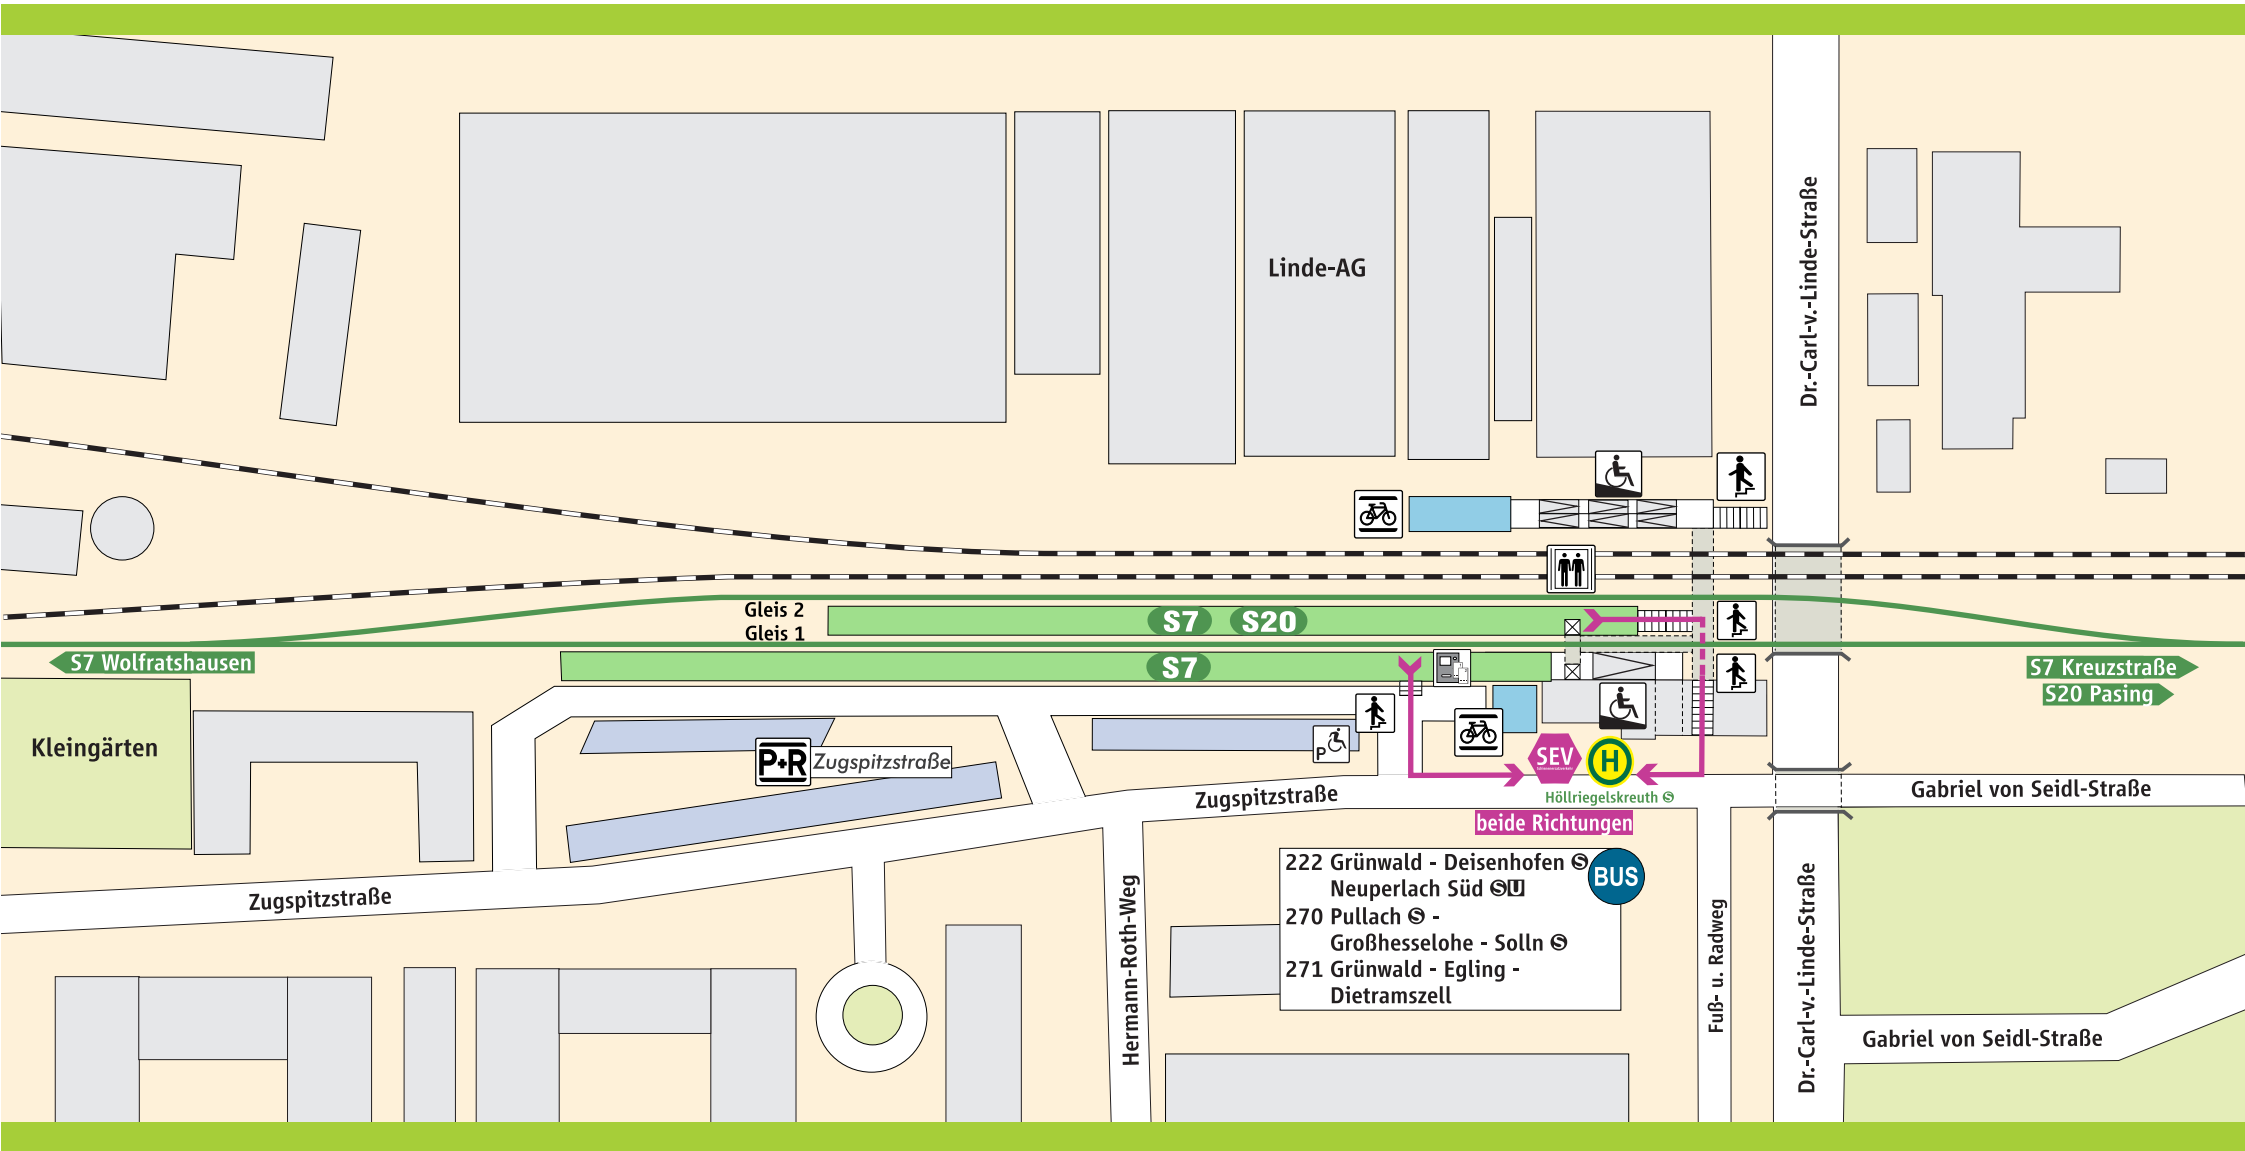

Höllriegelskreuth

 S-Bahnsteig

 **P-R** Parkplatz

 Behinderten-Parkplatz

 Fahrradständer

 Lift

 Rampe

 Treppe

 Fahrkarten-automat

Schienenersatzverkehr

 **Schienenersatzverkehr**

 Fußweg ca. 3-5 Min.