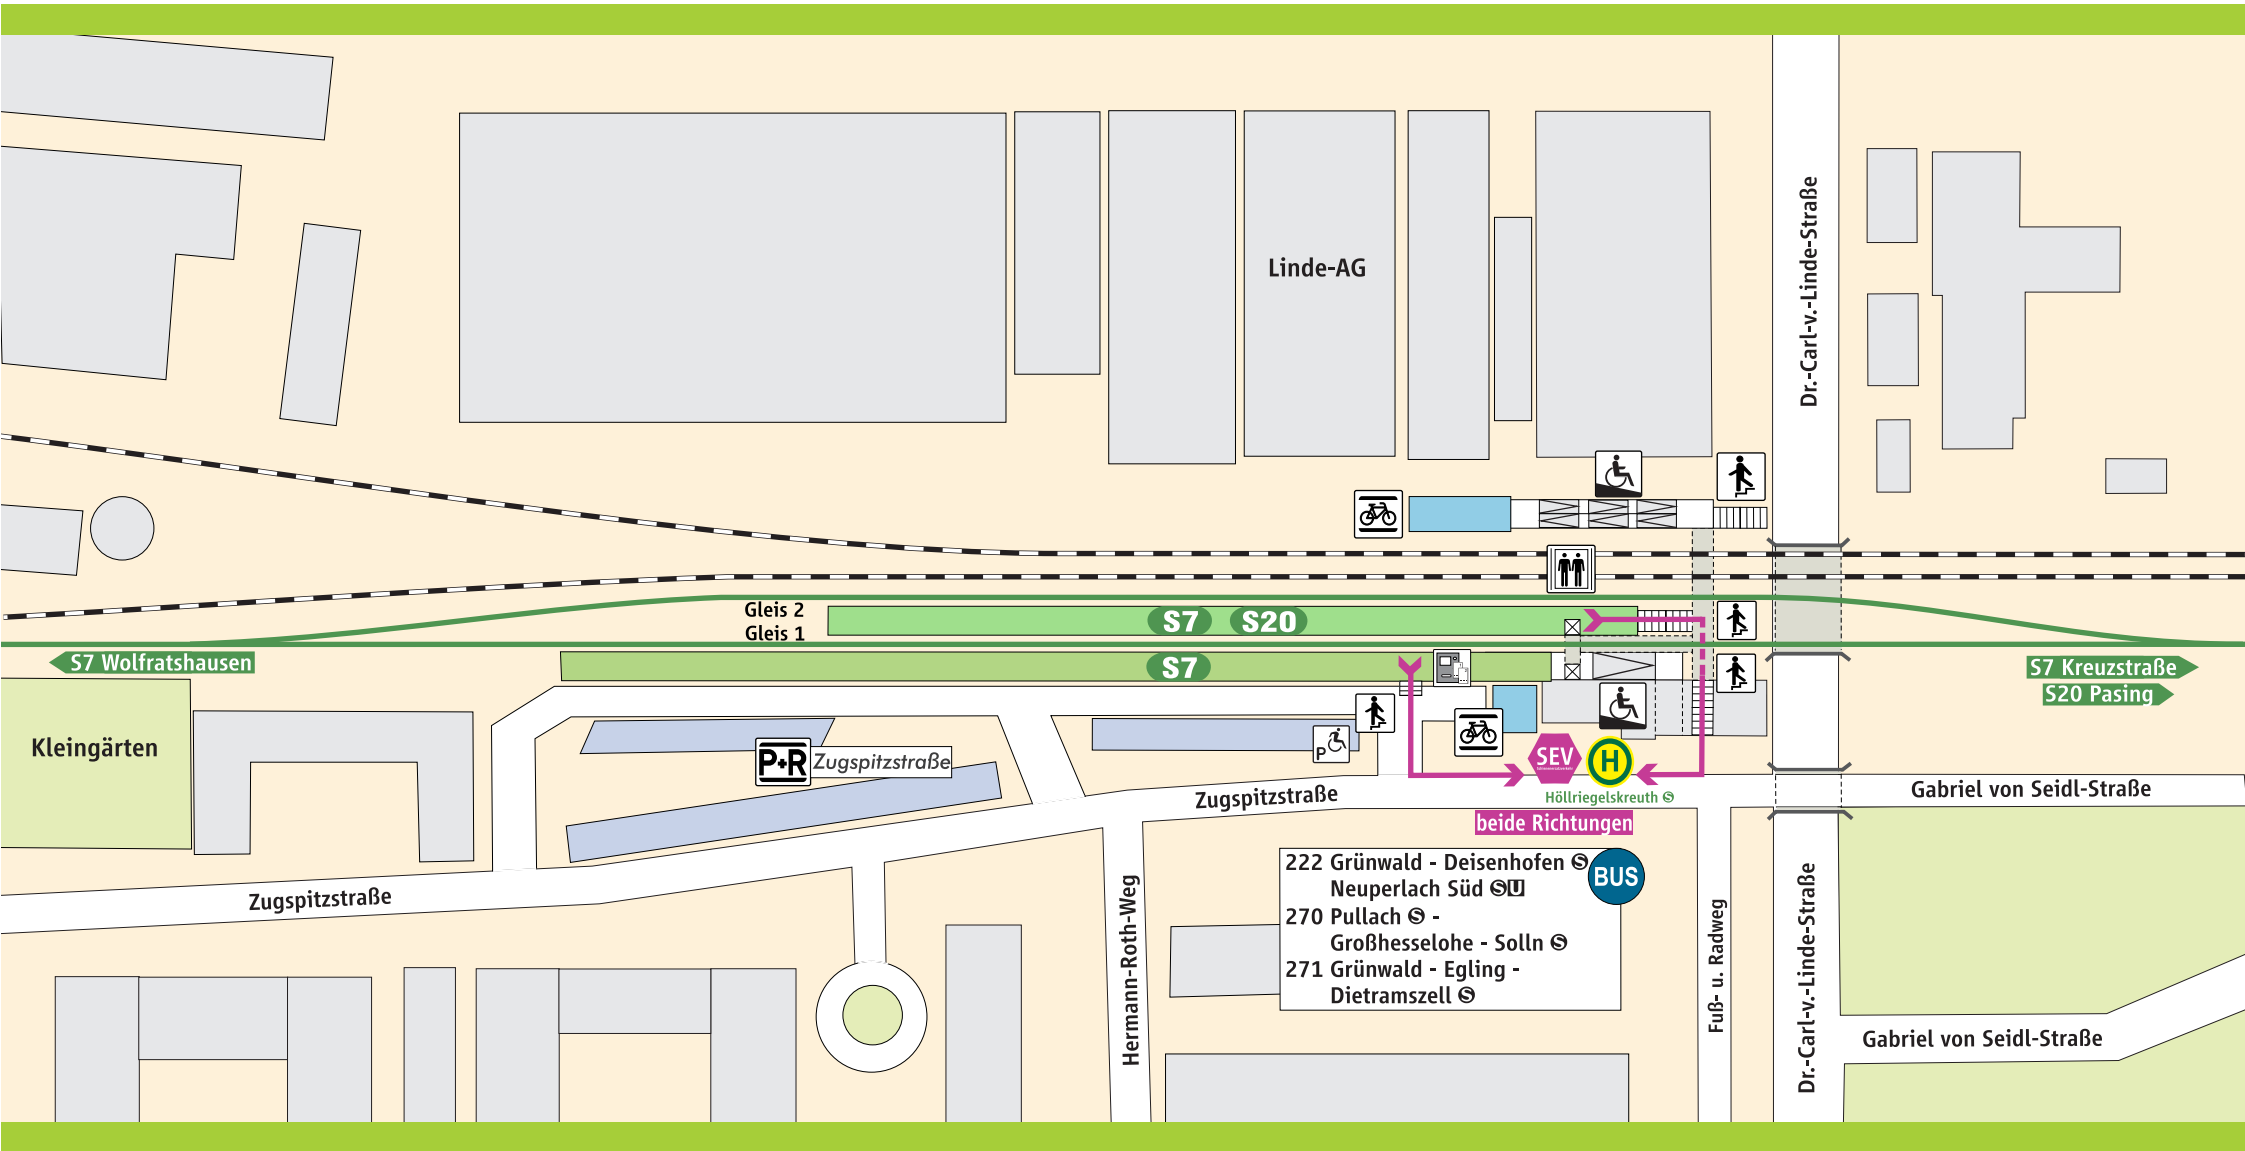

# Höllriegelskreuth

-  S-Bahnsteig
-  **P-R** Parkplatz
-  Behinderten-Parkplatz
-  Fahrradständer
-  Lift
-  Rampe
-  Treppe
-  Fahrkarten-automat

**Schienenersatzverkehr**

 **Schienenersatzverkehr**

 Fußweg ca. 3-5 Min.