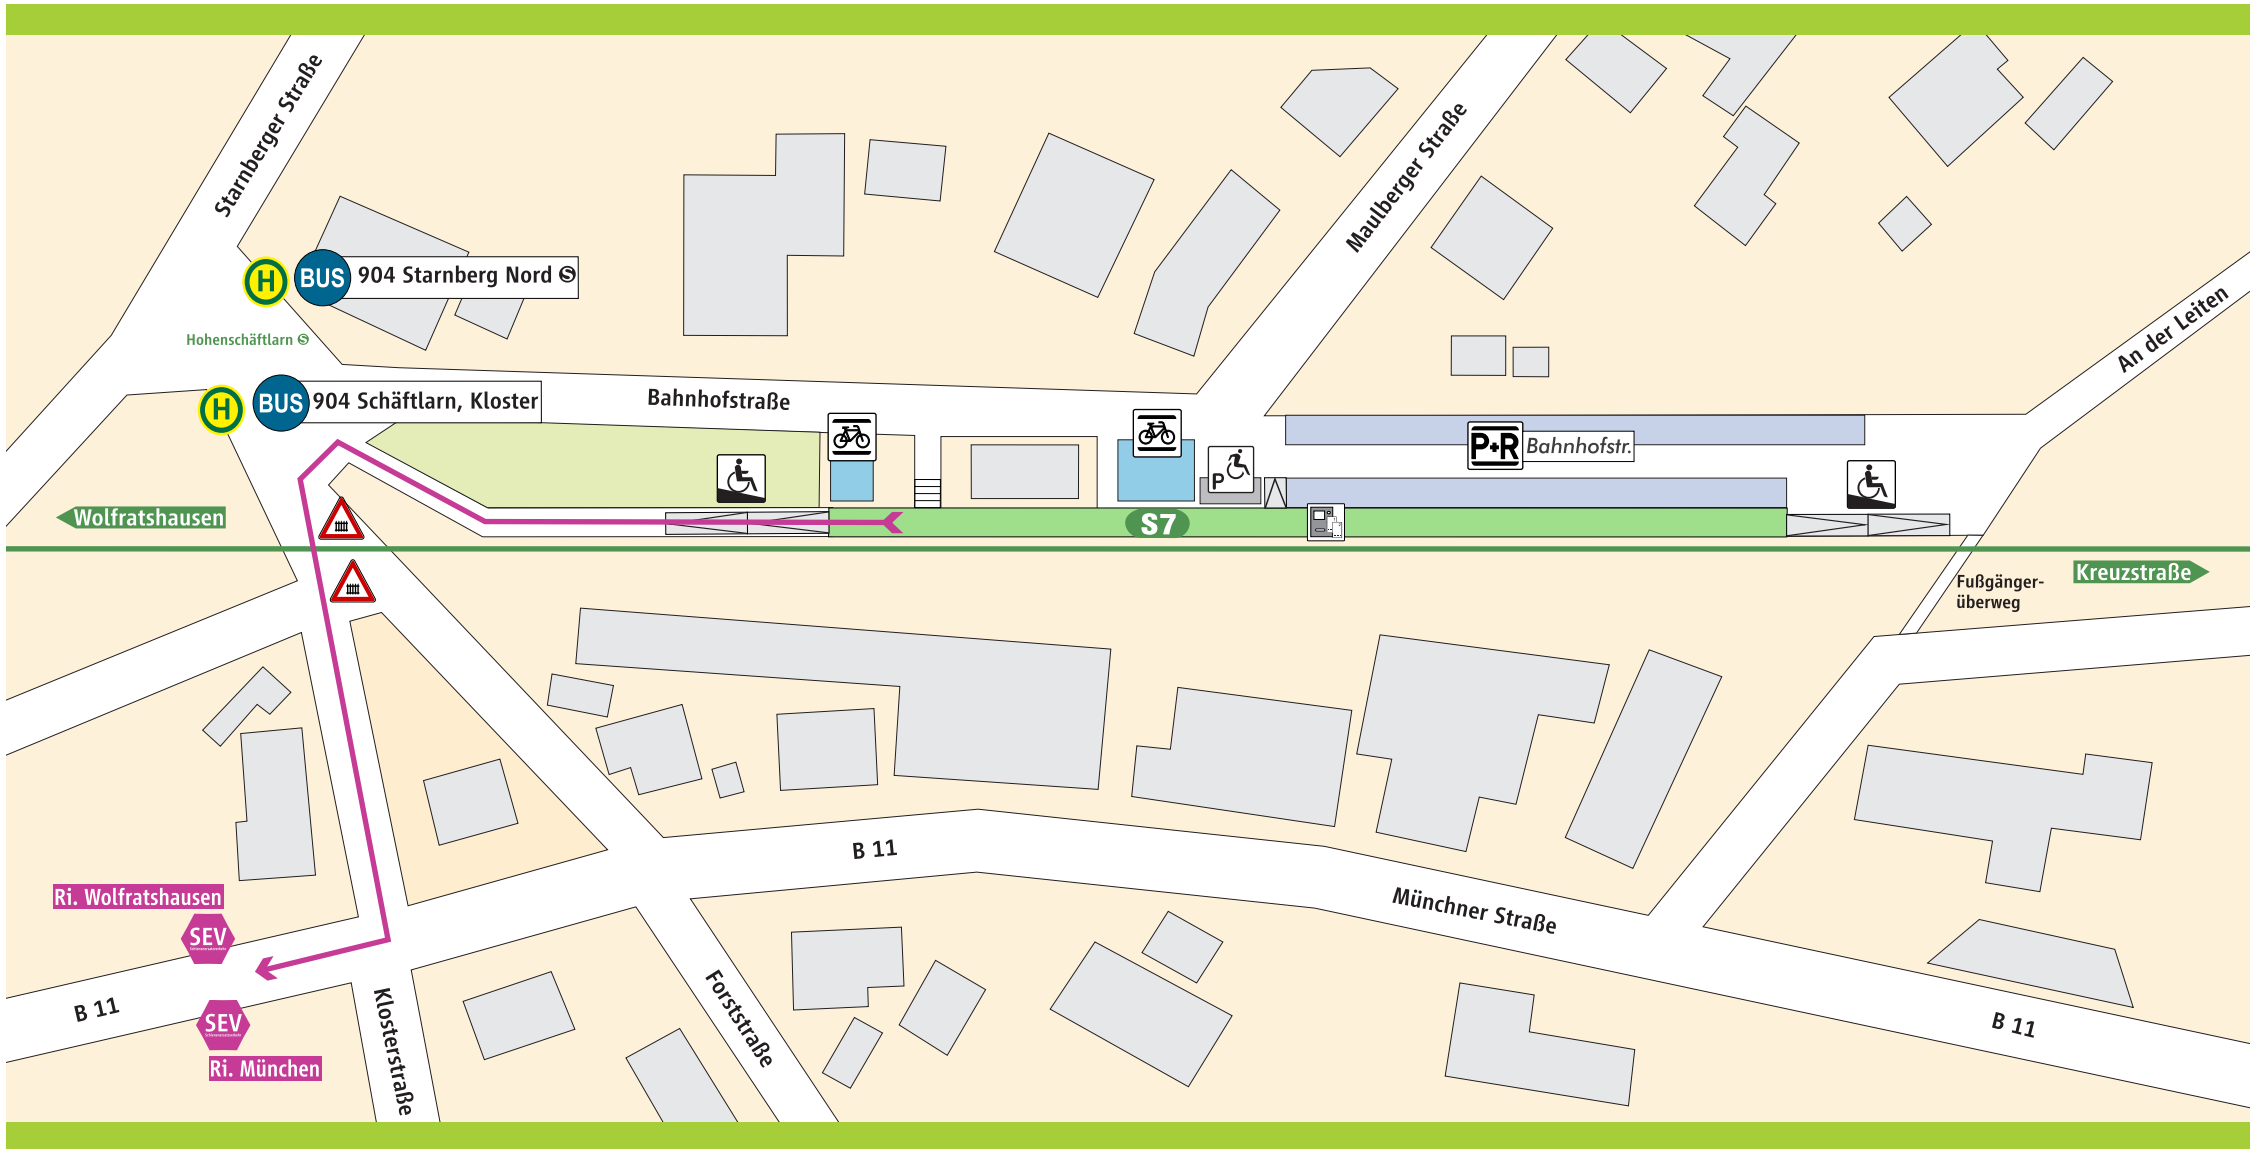

Hohenschäftlarn

-  S-Bahnsteig
-  Parkplatz
-  Treppe
-  Fahrkarten-automat
-  Behinderten-Parkplatz
-  Rampe
-  Fahrrad-
ständer

Schienenersatzverkehr

 **Schienenersatzverkehr**

→ **Fußweg ca. 4-6 Min.**