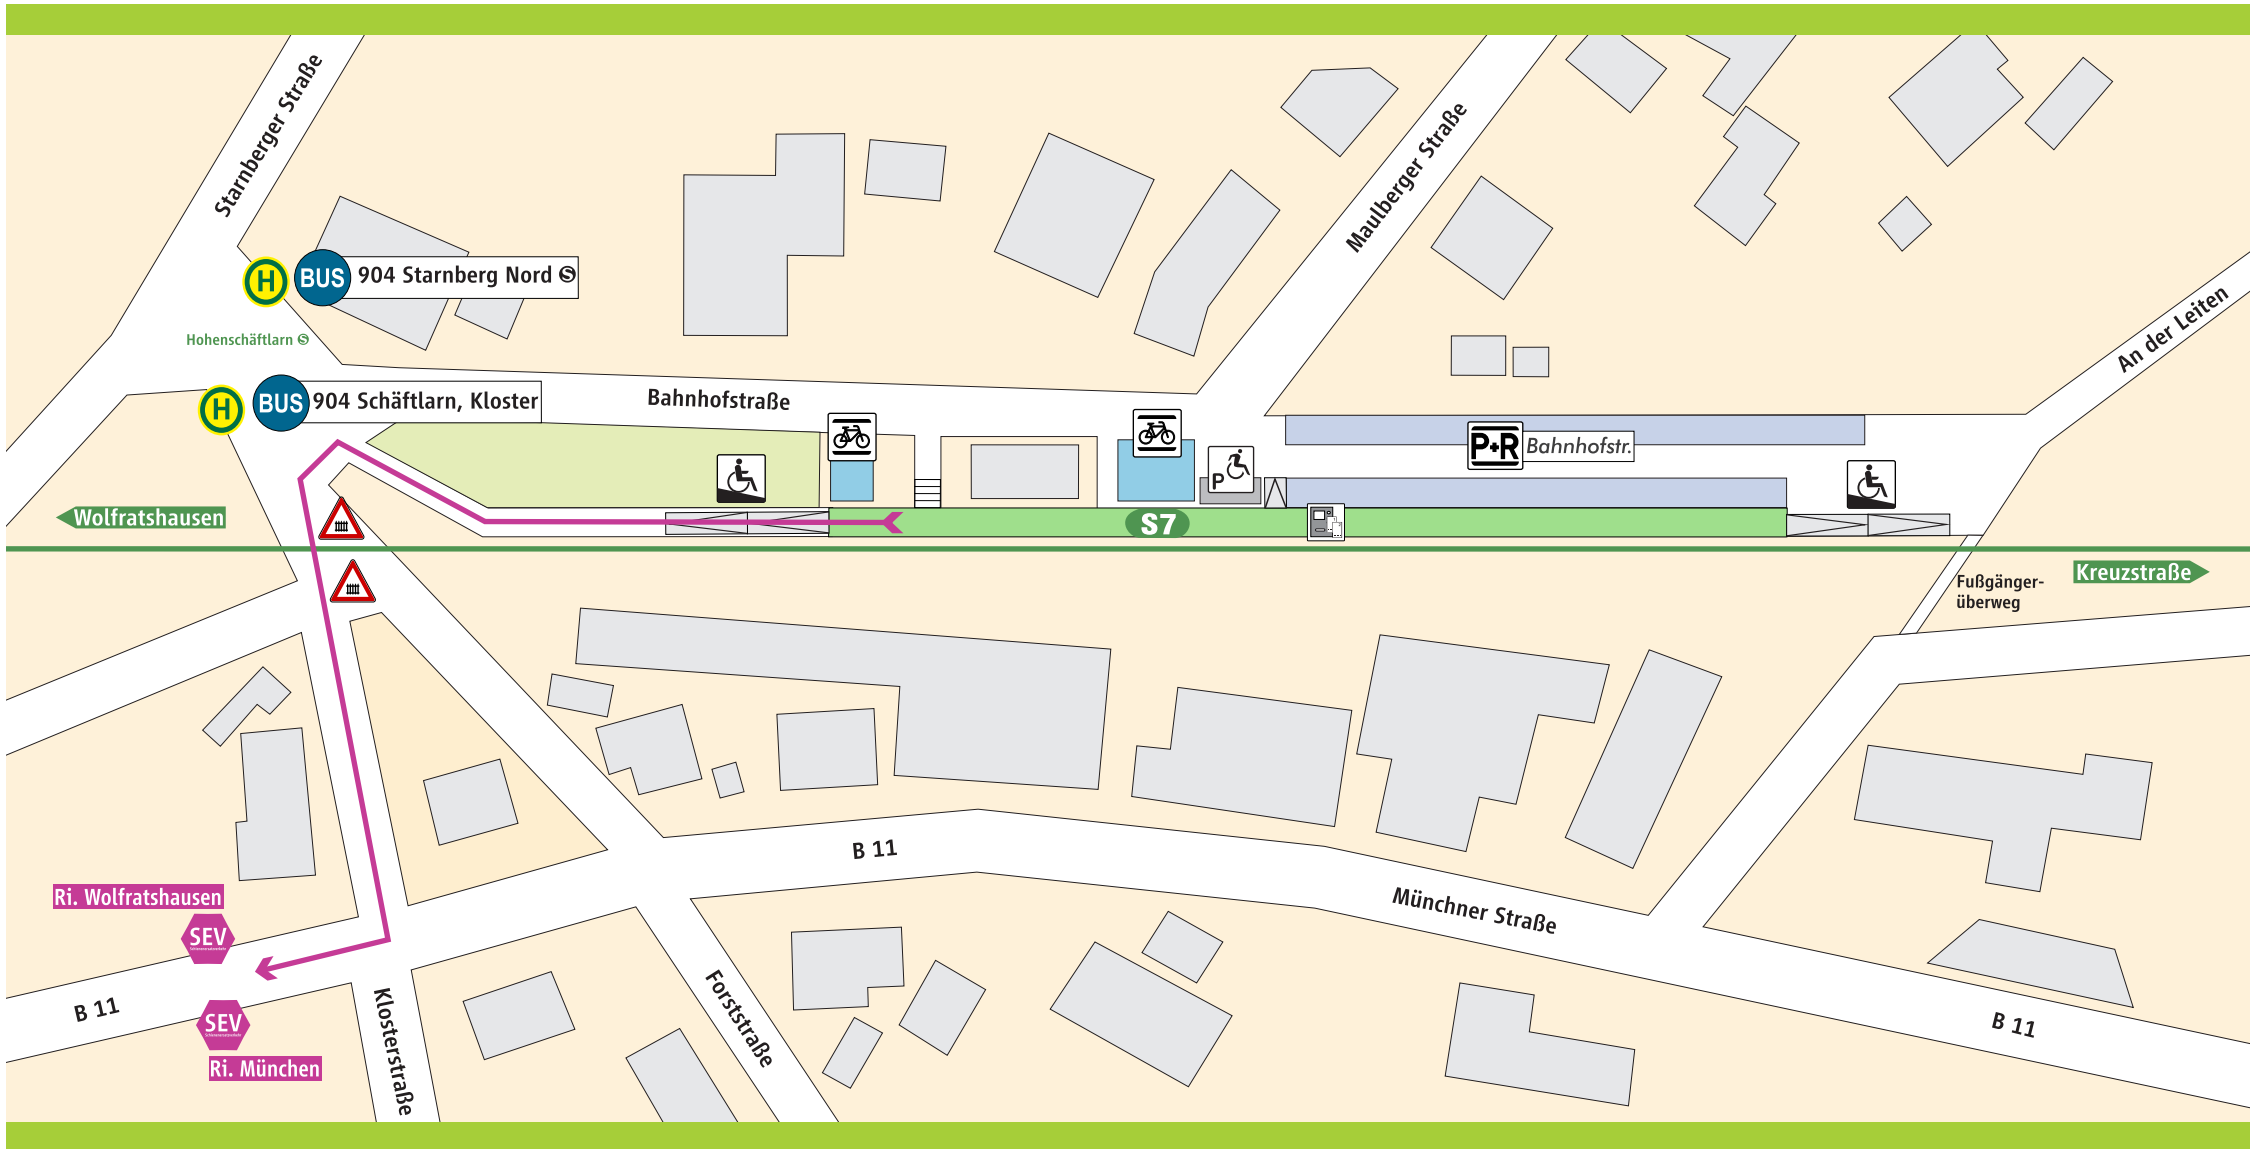

Hohenschäftlarn

-  S-Bahnsteig
-  Parkplatz
-  Treppe
-  Fahrkarten-automat
-  Behinderten-Parkplatz
-  Rampe
-  Fahrrad-
ständer

Schienenersatzverkehr

 **Schienenersatzverkehr**

 **Fußweg ca. 4-6 Min.**