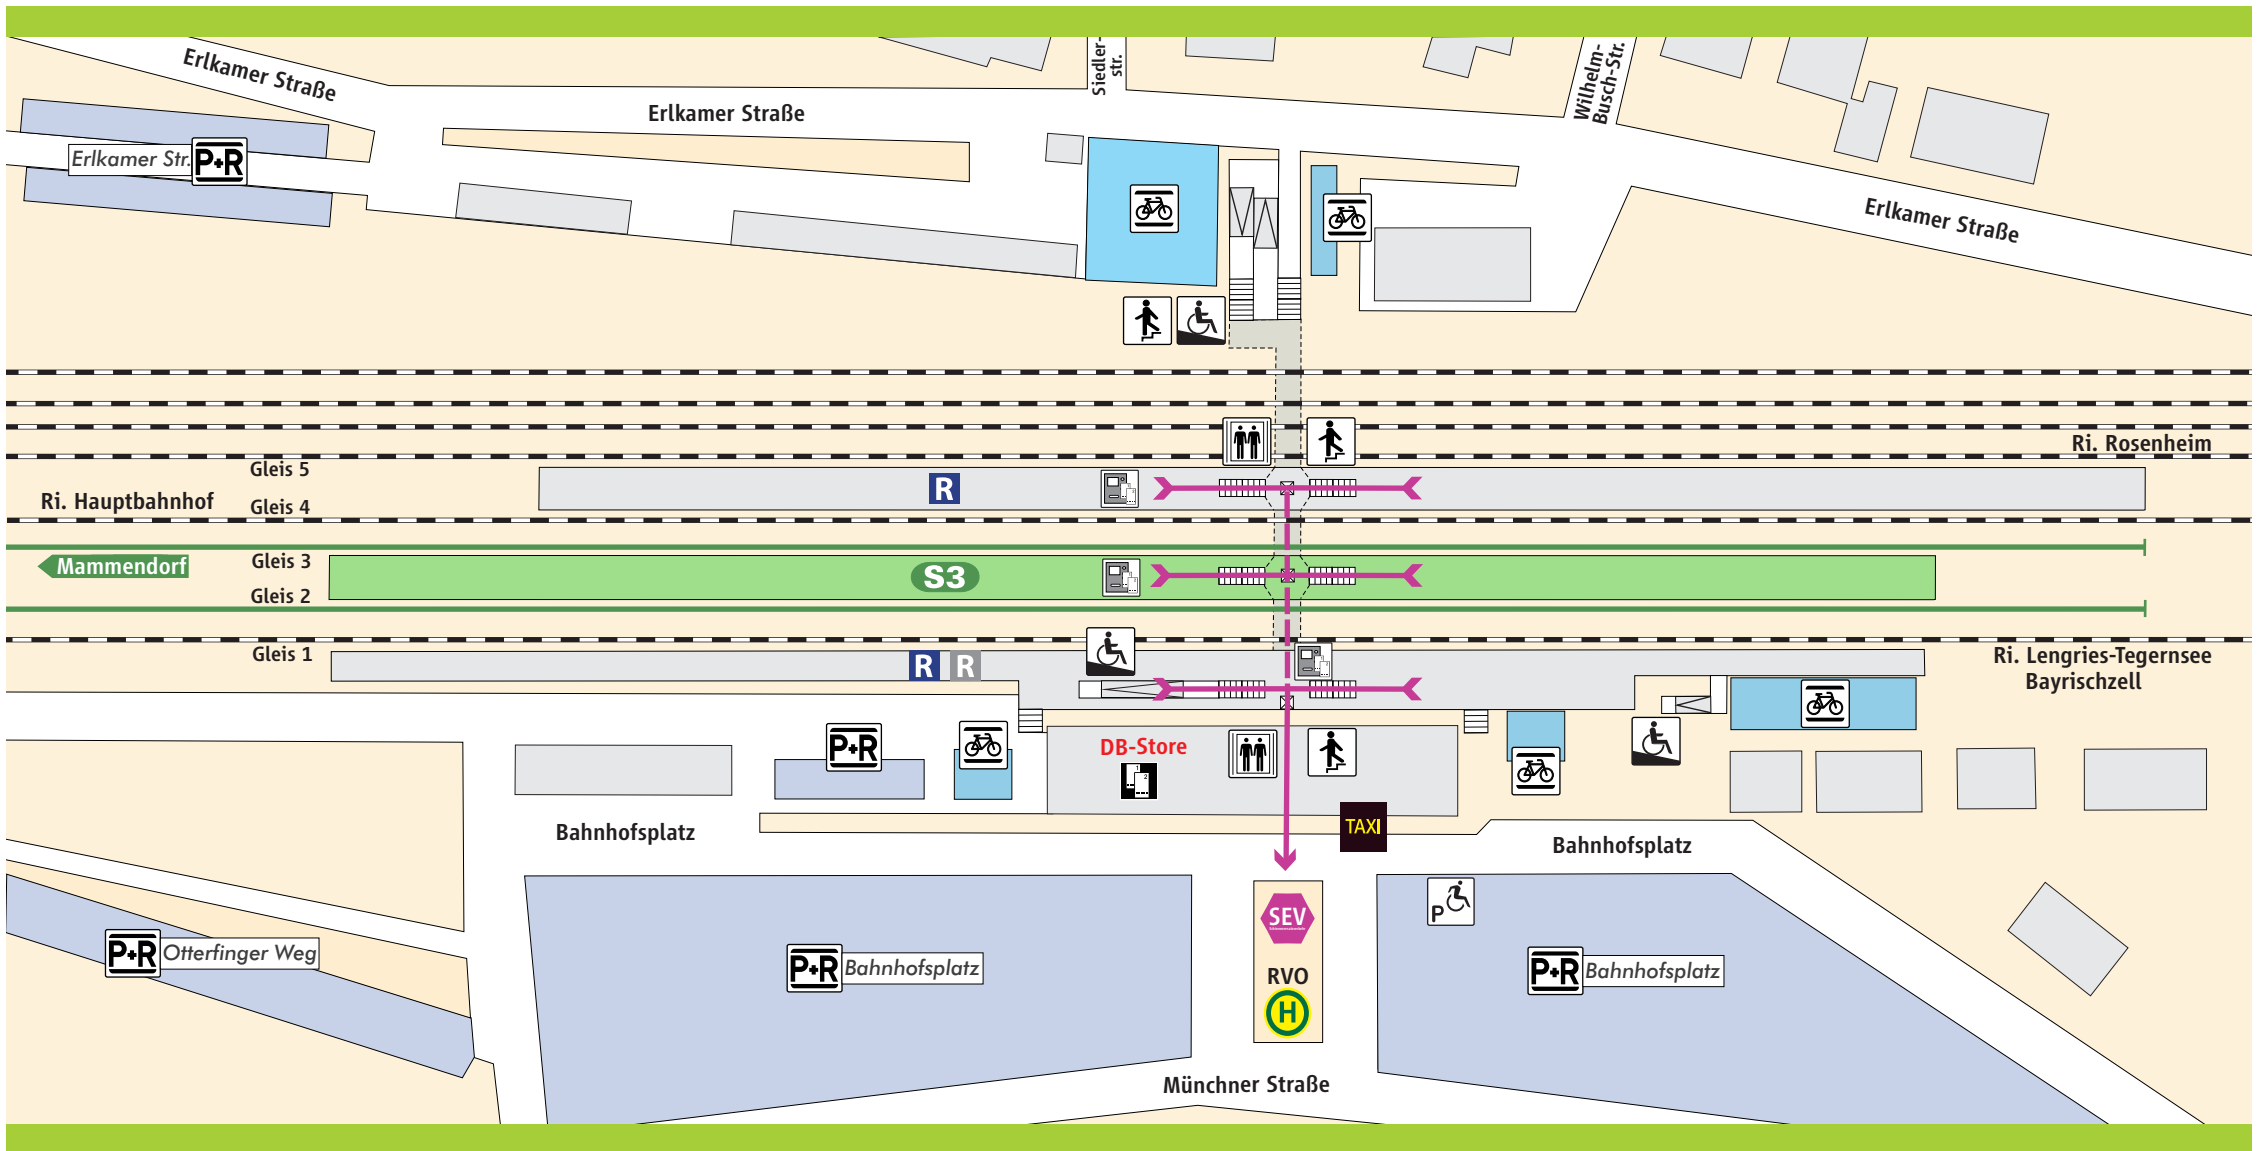

Holzkirchen

S-Bahnsteig

Parkplatz

Treppe

Fahrkarten-automat

Regional-zug

Behinderten-Parkplatz

Rampe

Fahrkarten-verkauf

Fahrrad-ständer

Aufzug

Schienersatzverkehr

Schienersatzverkehr

Fußweg ca. 3-5 Min.