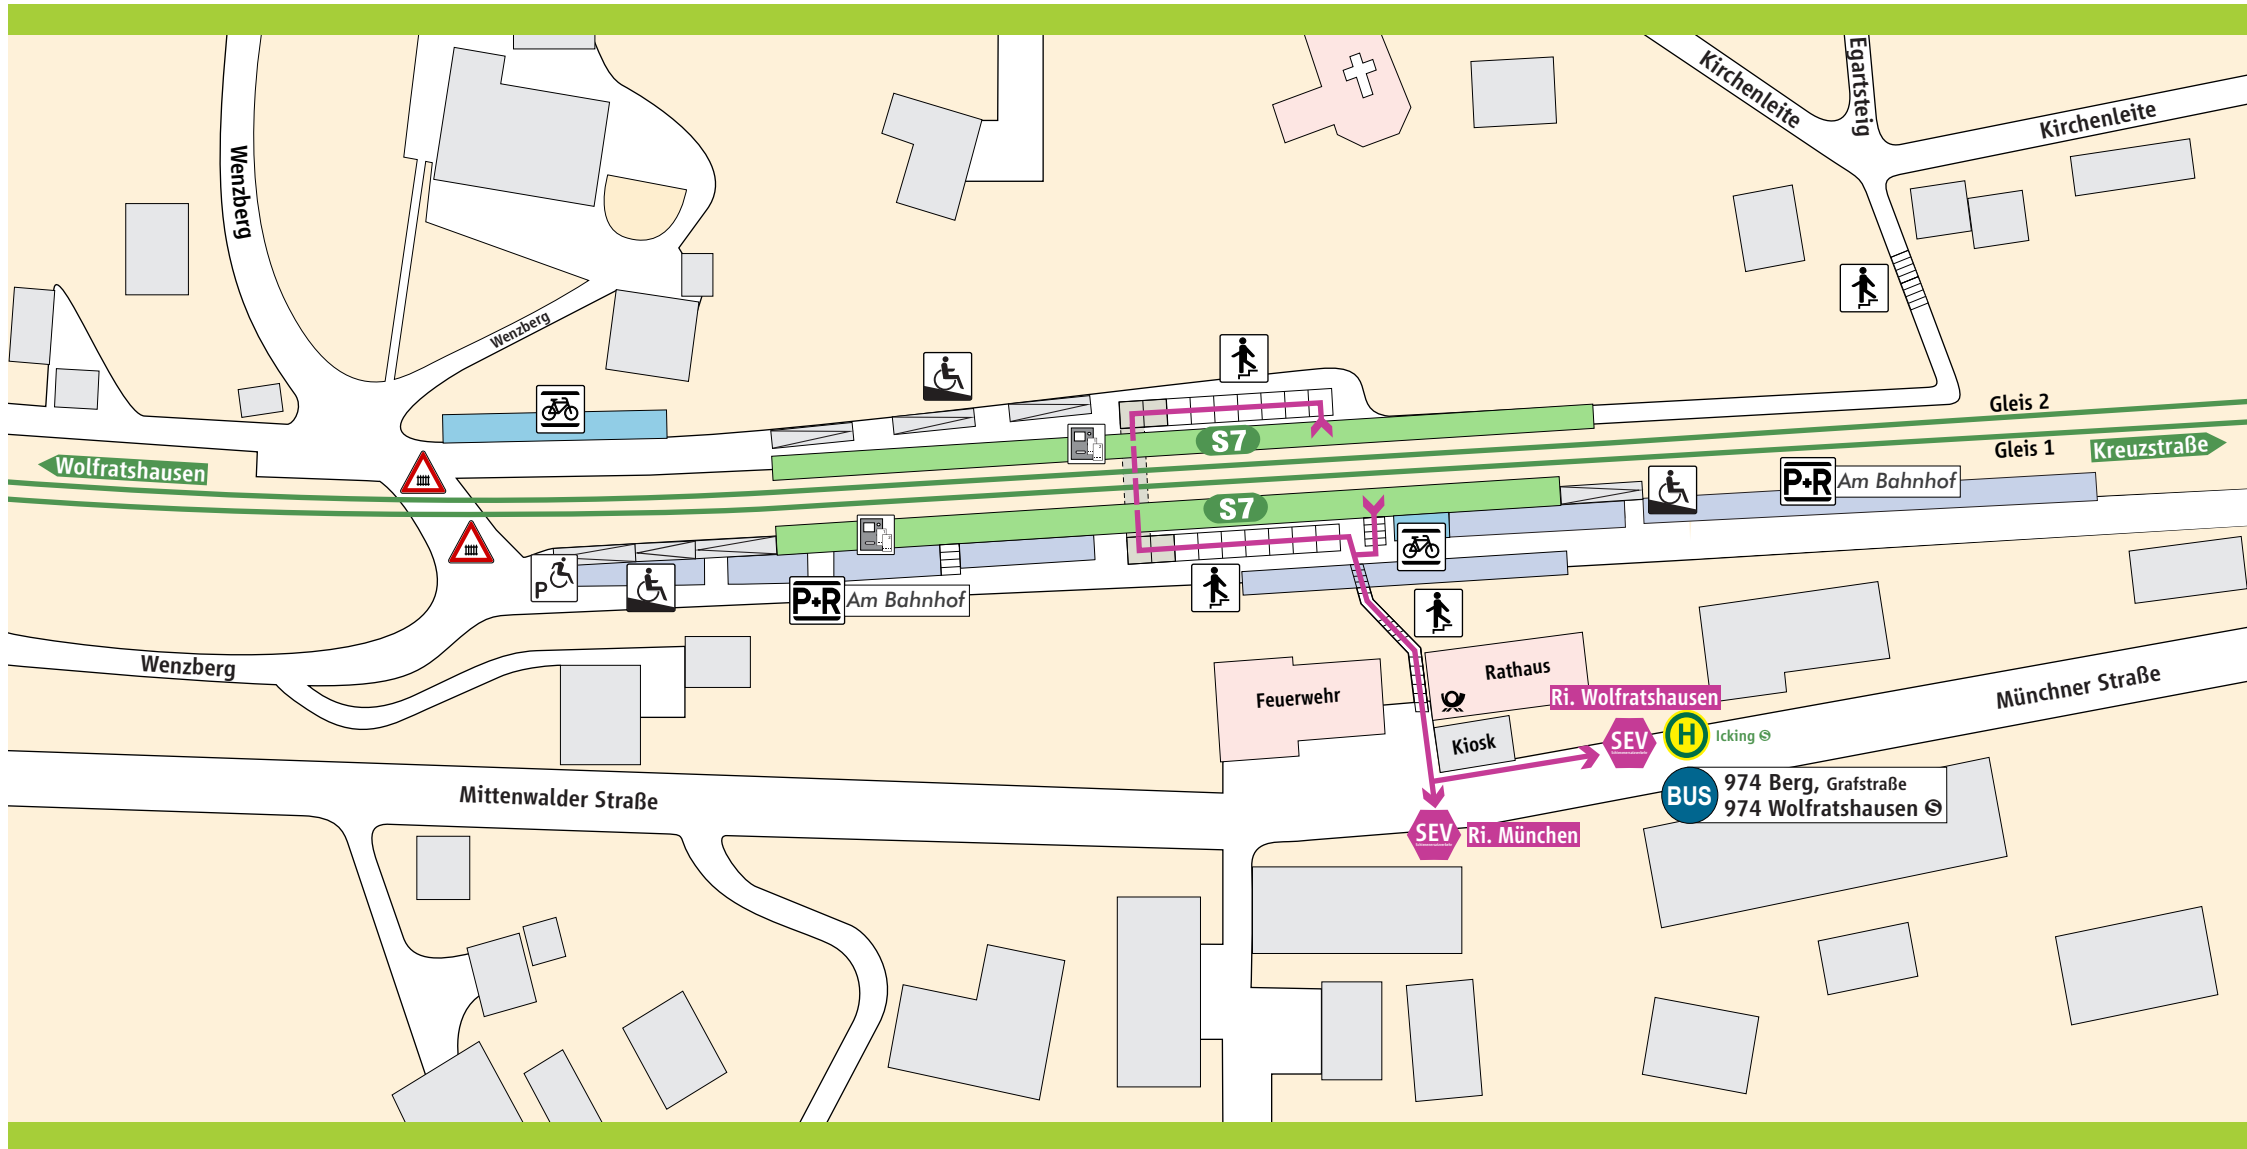

Icking S BUS

-  S-Bahnsteig
-  **P+R** Parkplatz
-  Rampe
-  Fahrkarten-automat
-  Behinderten-Parkplatz
-  Treppe
-  Fahrrad-
ständer

Schienerersatzverkehr

 **Schienerersatzverkehr**

 Fußweg ca. 5-7 Min.