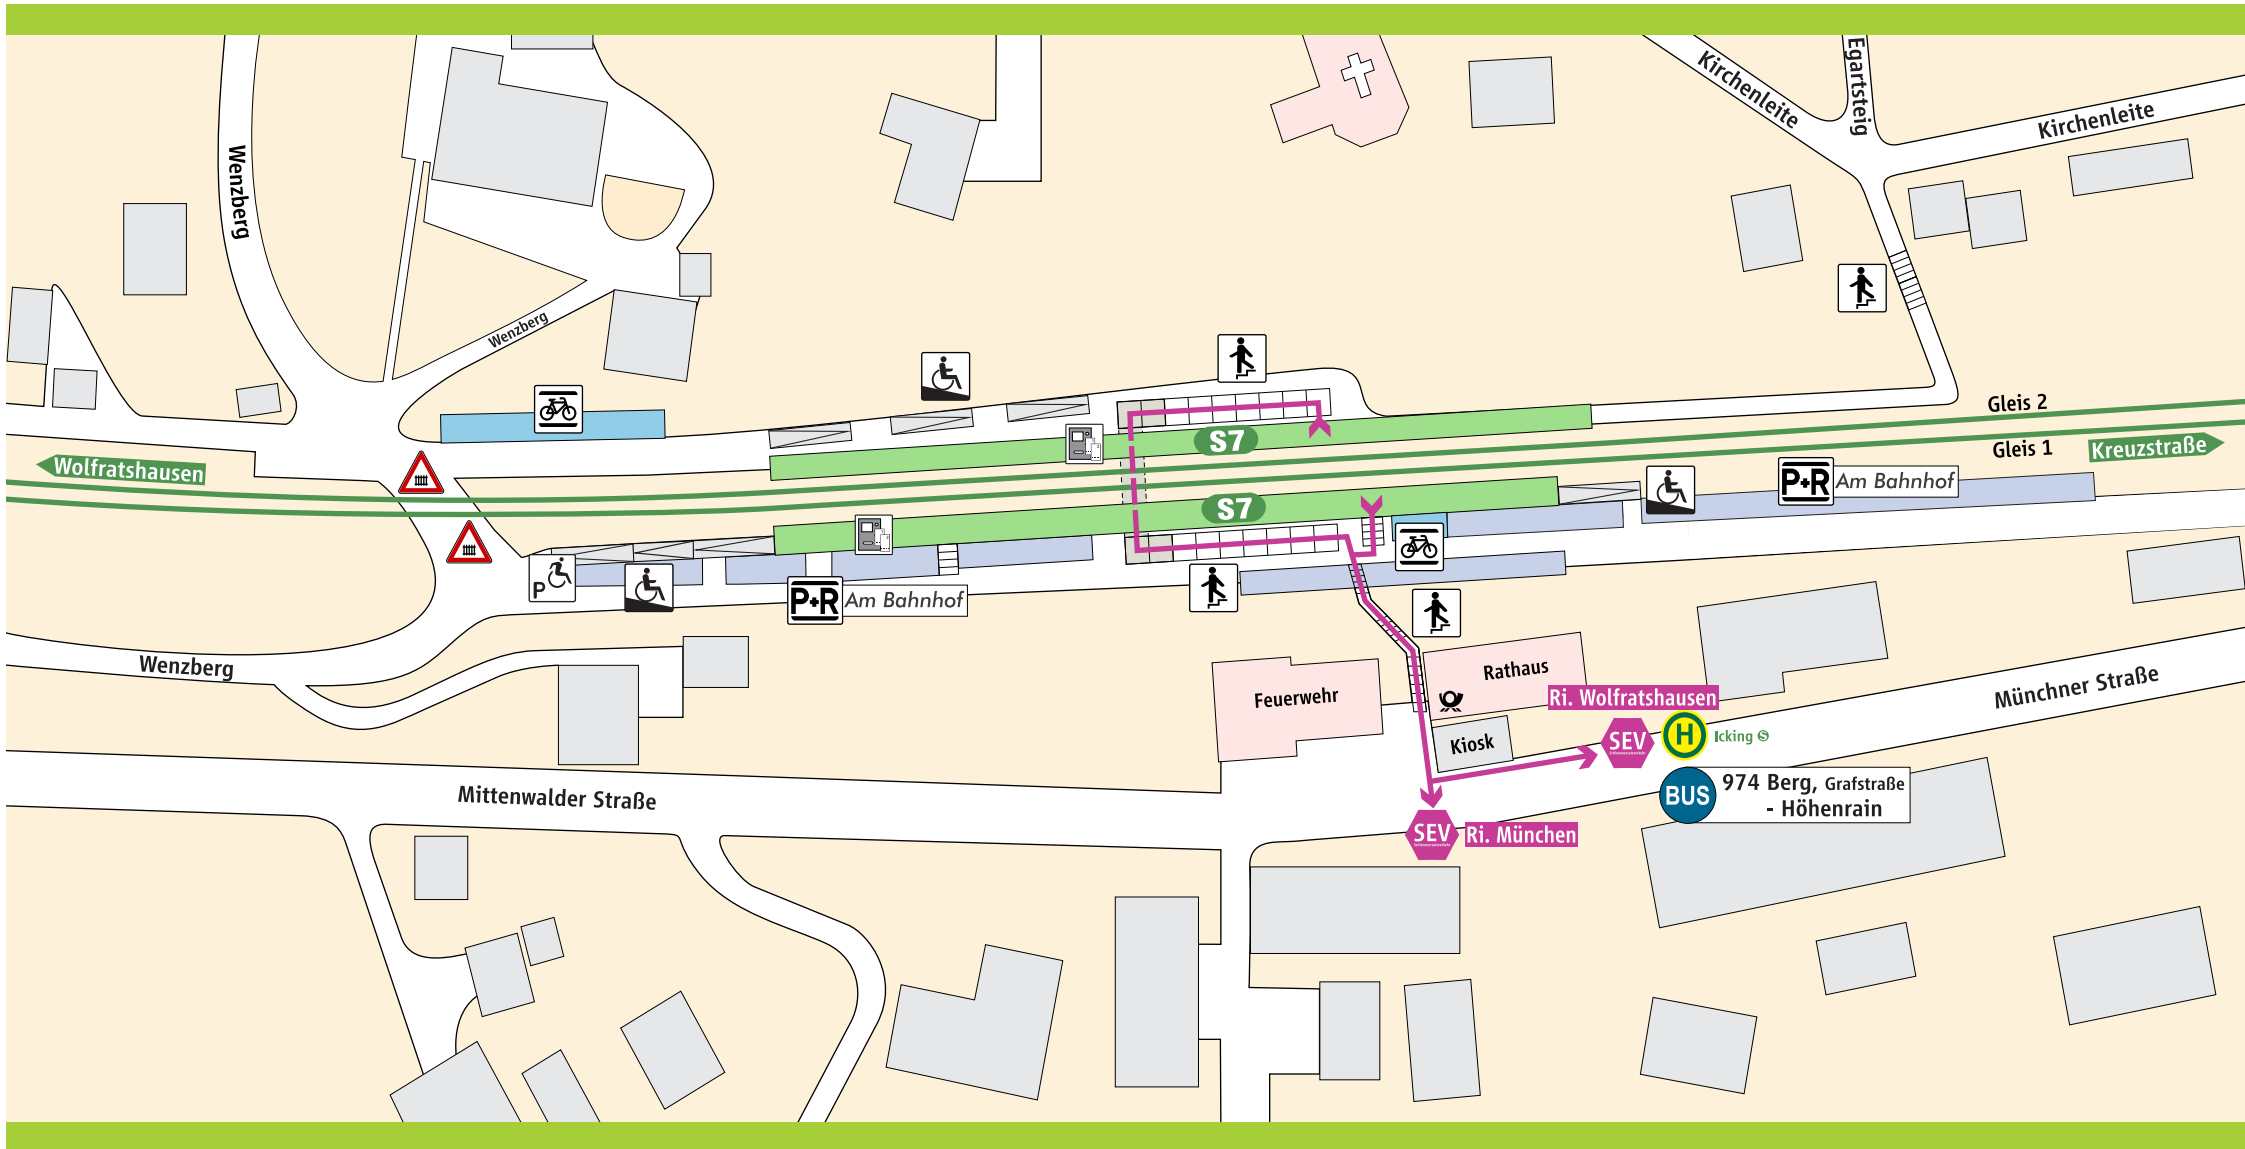

Icking S BUS

-  S-Bahnsteig
-  **P+R** Parkplatz
-  Rampe
-  Fahrkarten-automat
-  Behinderten-Parkplatz
-  Treppe
-  Fahrrad-ständer

Schienerersatzverkehr

 **Schienerersatzverkehr**

 Fußweg ca. 5-7 Min.