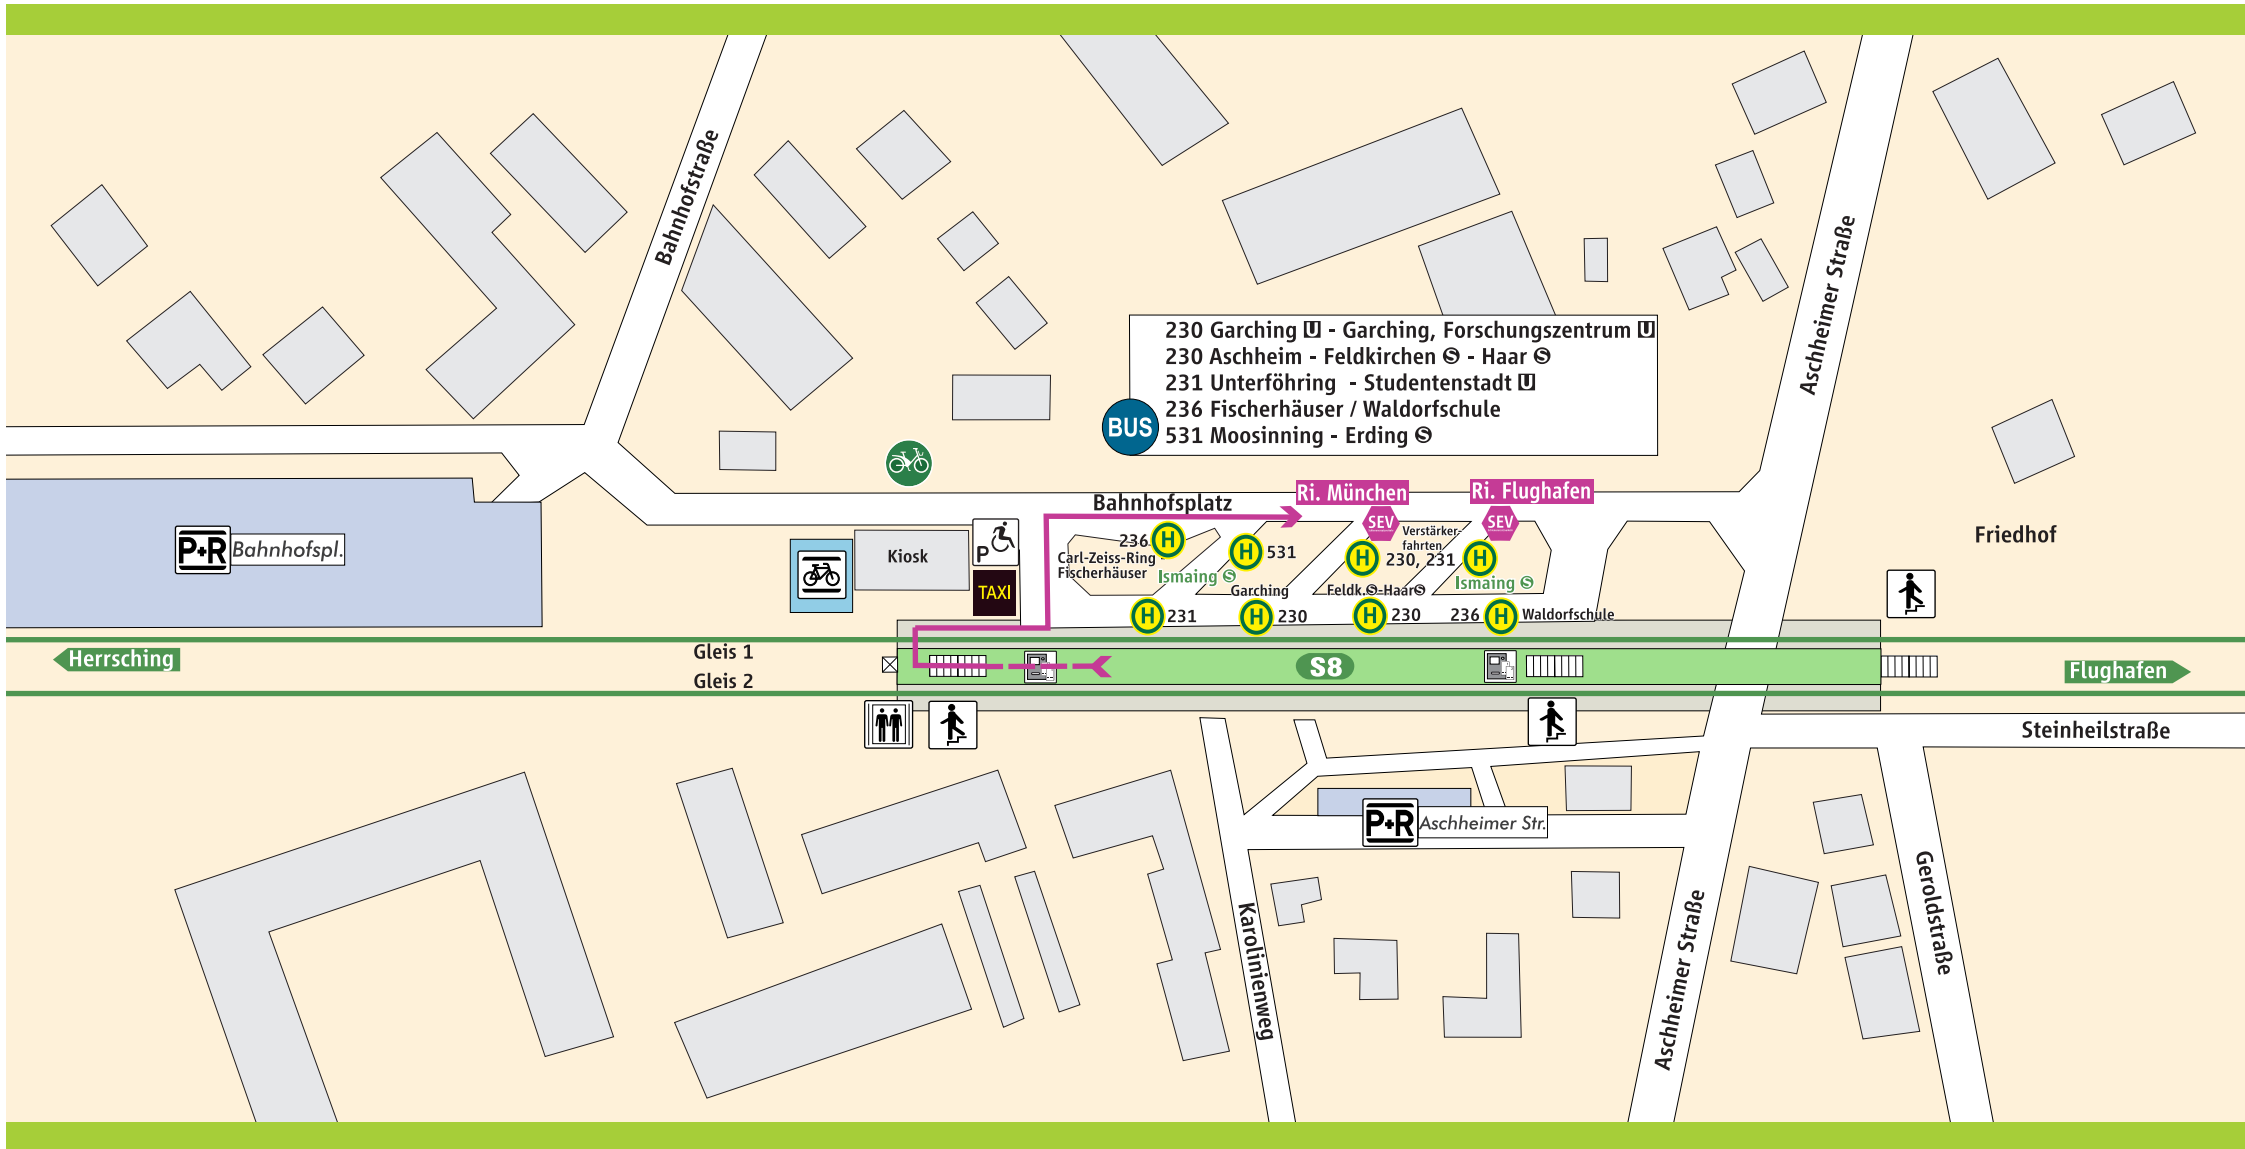

Ismaning S BUS

- S-Bahnsteig
- Parkplatz
- Behinderten-Parkplatz
- Fahrradständer
- S-Bahntunnel
- Treppe
- Aufzug
- Fahrkarten-automat
- MVG-Rad

Schienersatzverkehr

Schienersatzverkehr

Fußweg ca. 3-5 Min.