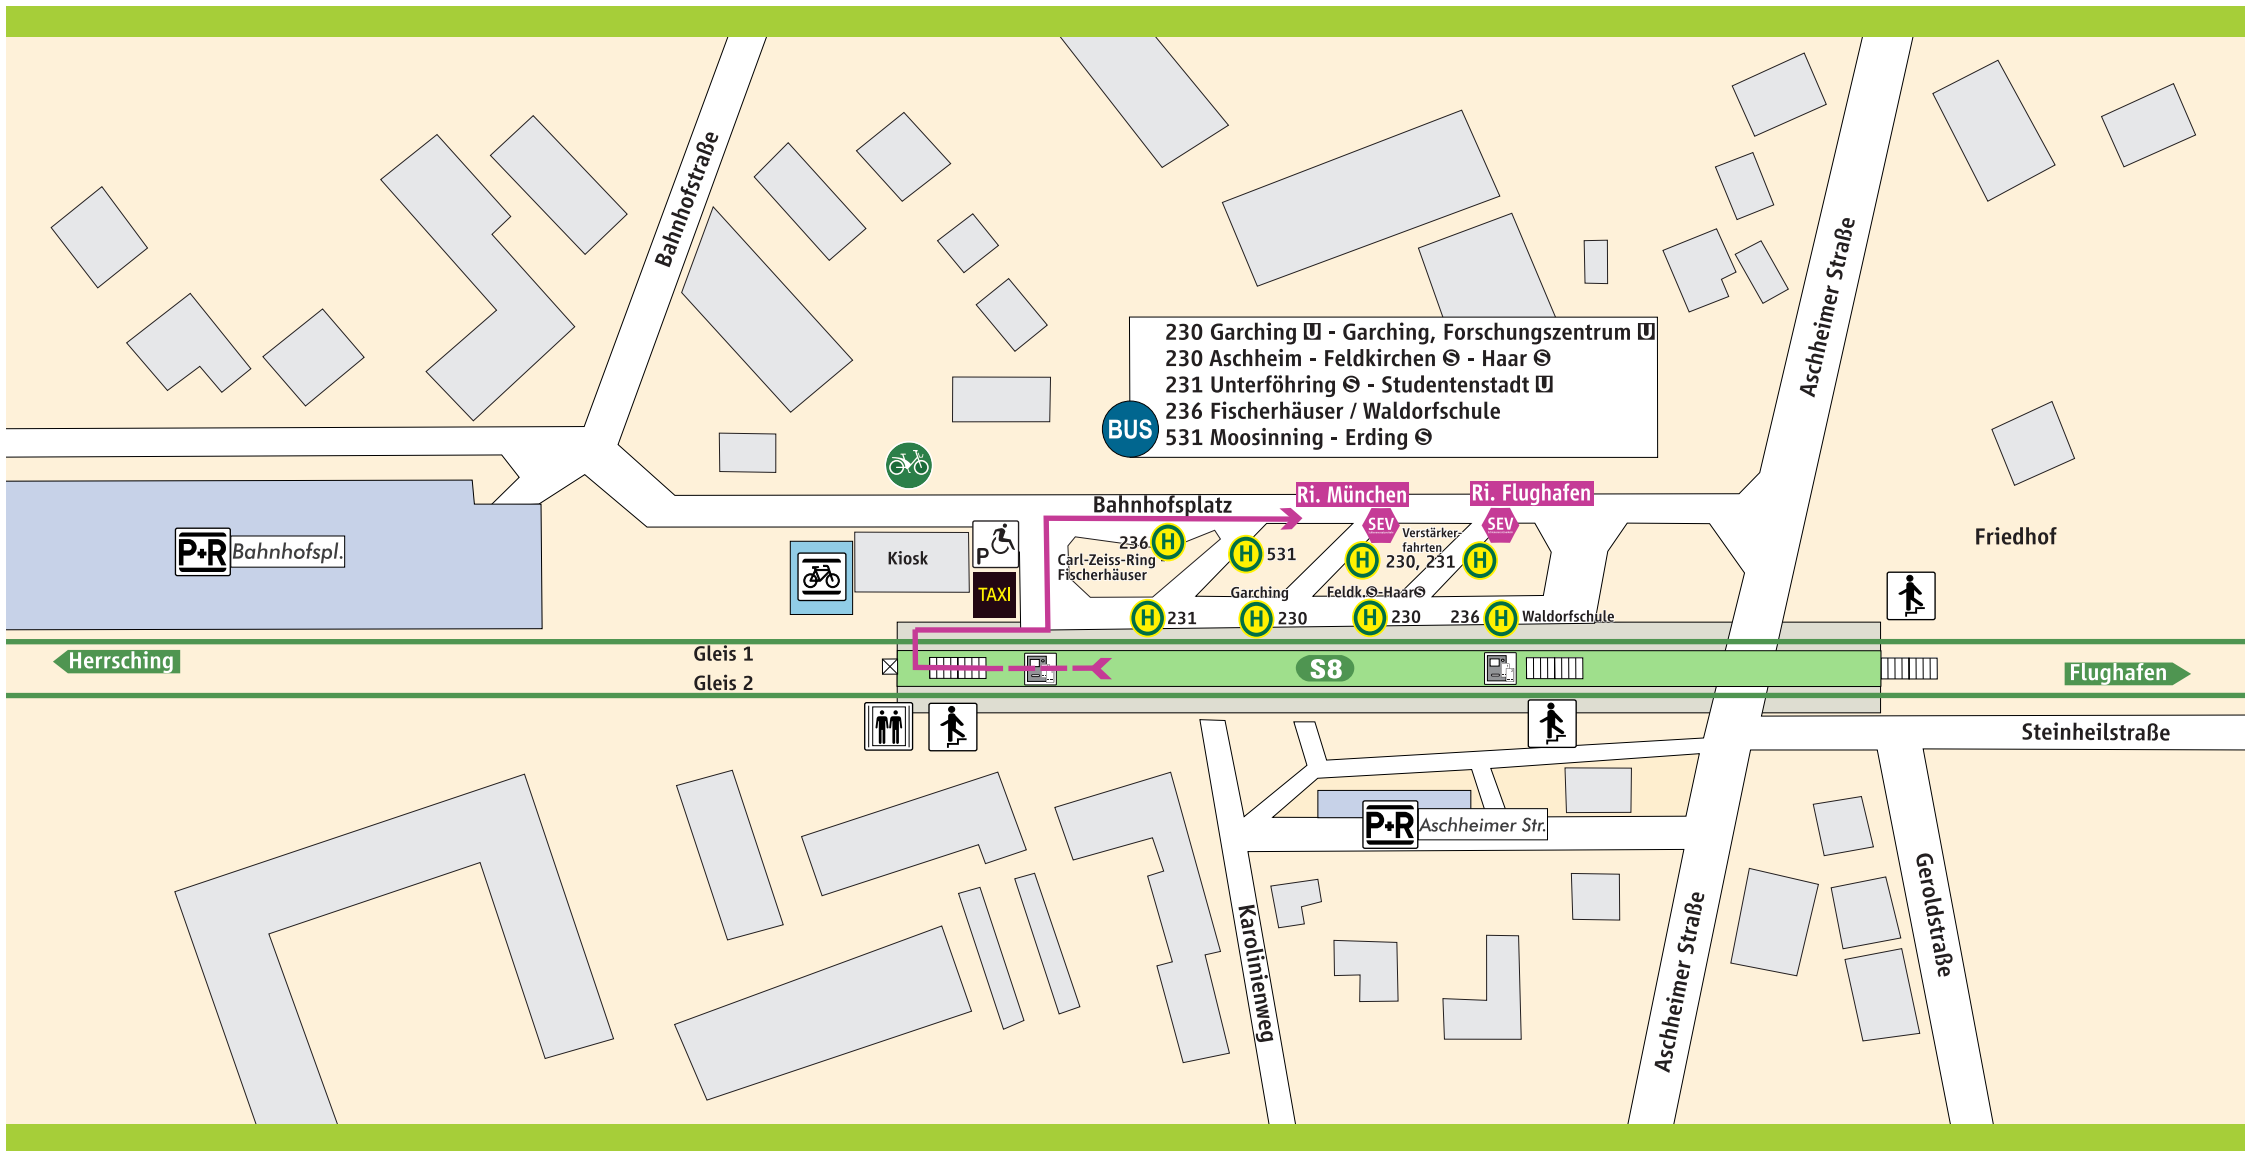

Ismaning S BUS

- S-Bahnsteig
- Parkplatz
- Behinderten-Parkplatz
- Fahrrad-stander
- S-Bahntunnel
- Treppe
- Aufzug
- Fahrkarten-automat
- MVG-Rad

Schienersatzverkehr

Schienersatzverkehr

Fußweg ca. 3-5 Min.