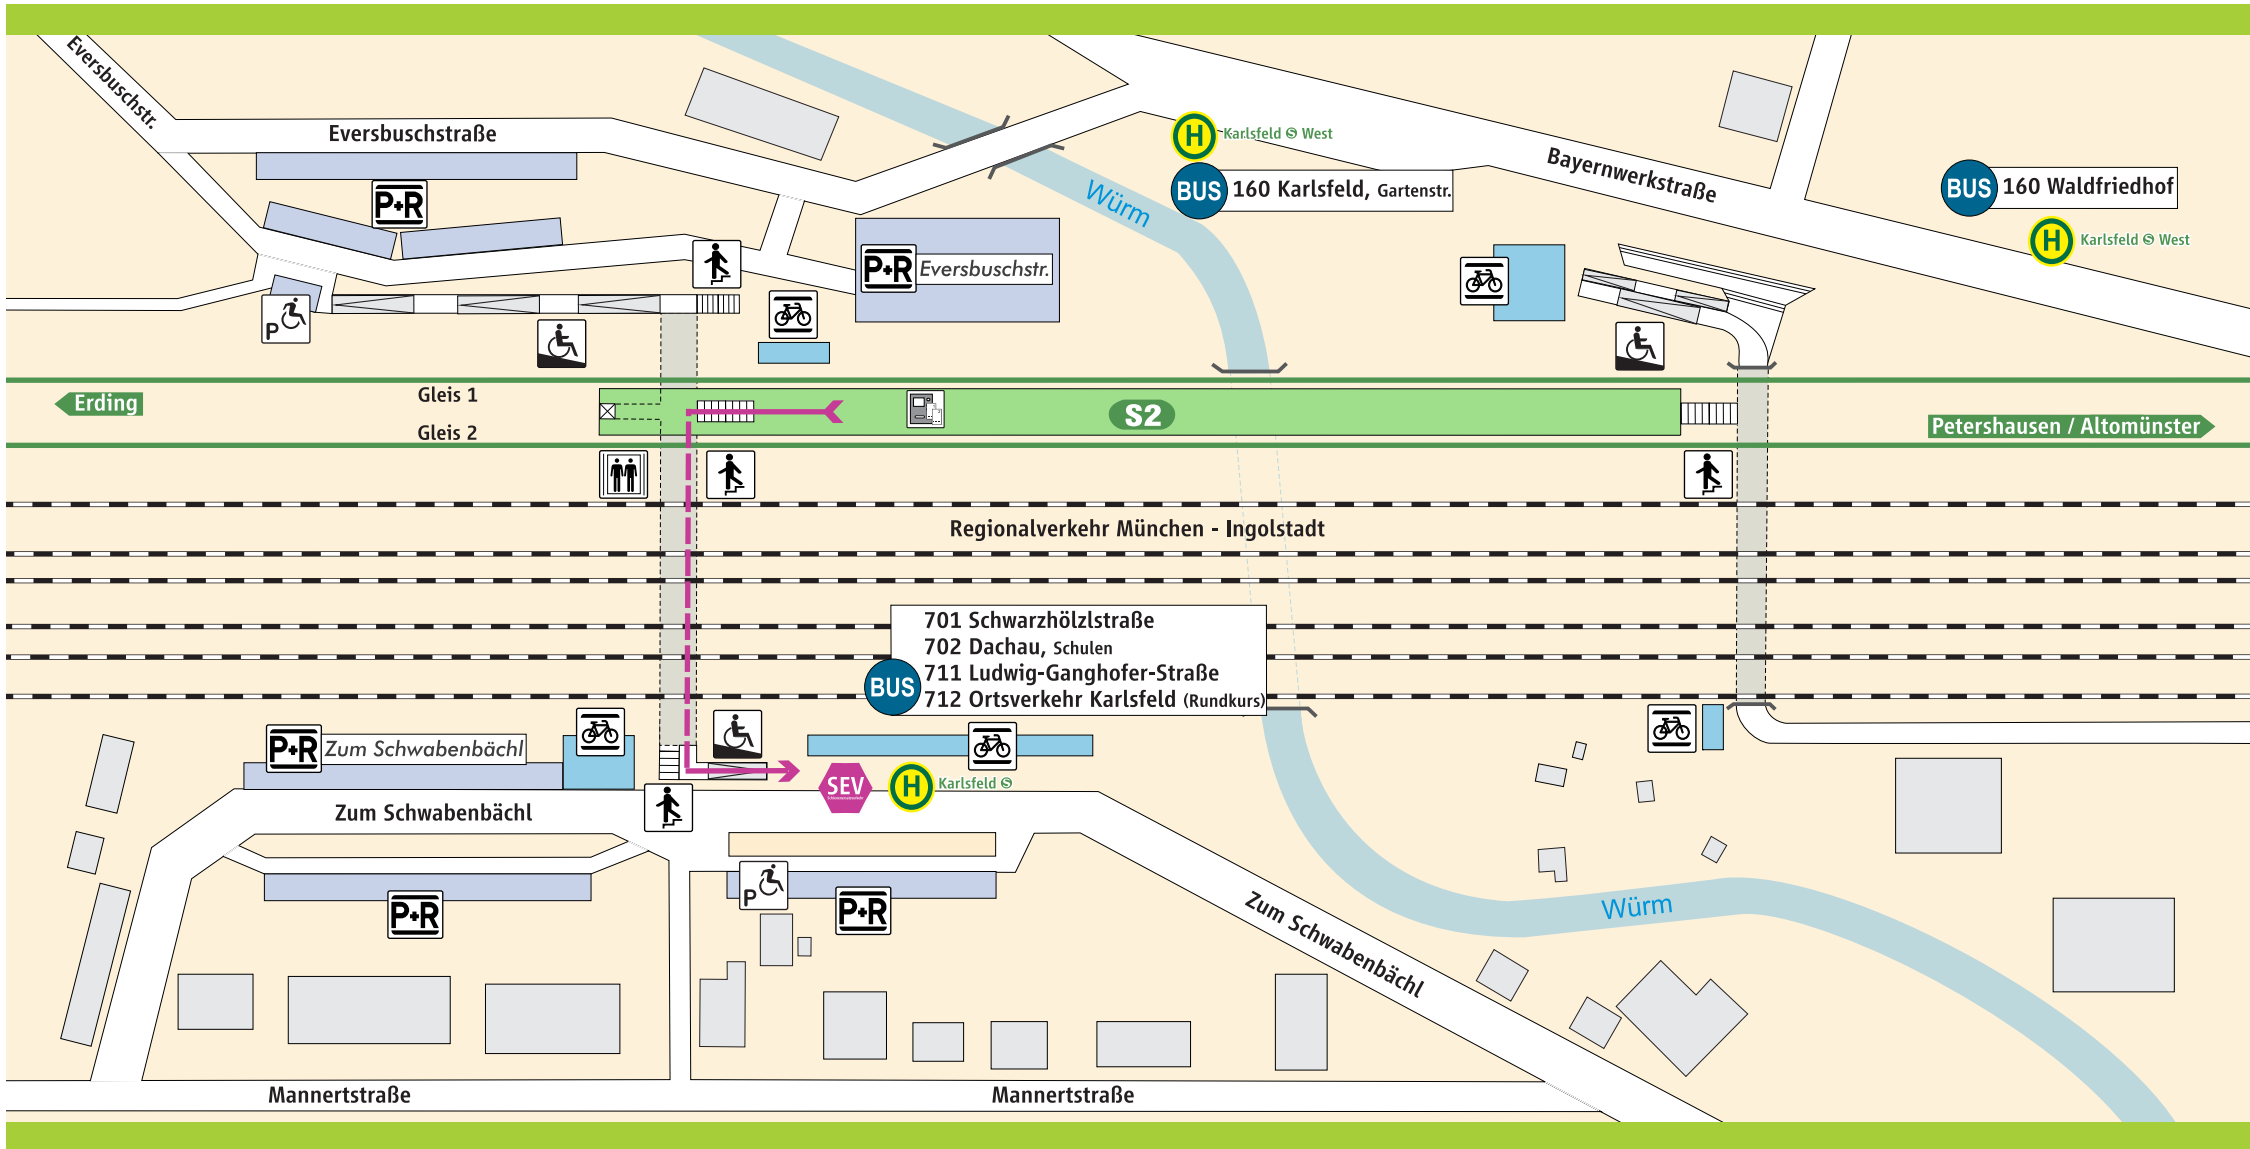

Karlsfeld

 S-Bahnsteig

 **P+R** Parkplatz

 Behinderten-Parkplatz

 Fahrrad-ständer

 Treppe

 Rampe

 Aufzug

 Fahrscheinautomat

Schienenersatzverkehr

 **Schienenersatzverkehr**

 Fußweg ca. 3-5 Min.