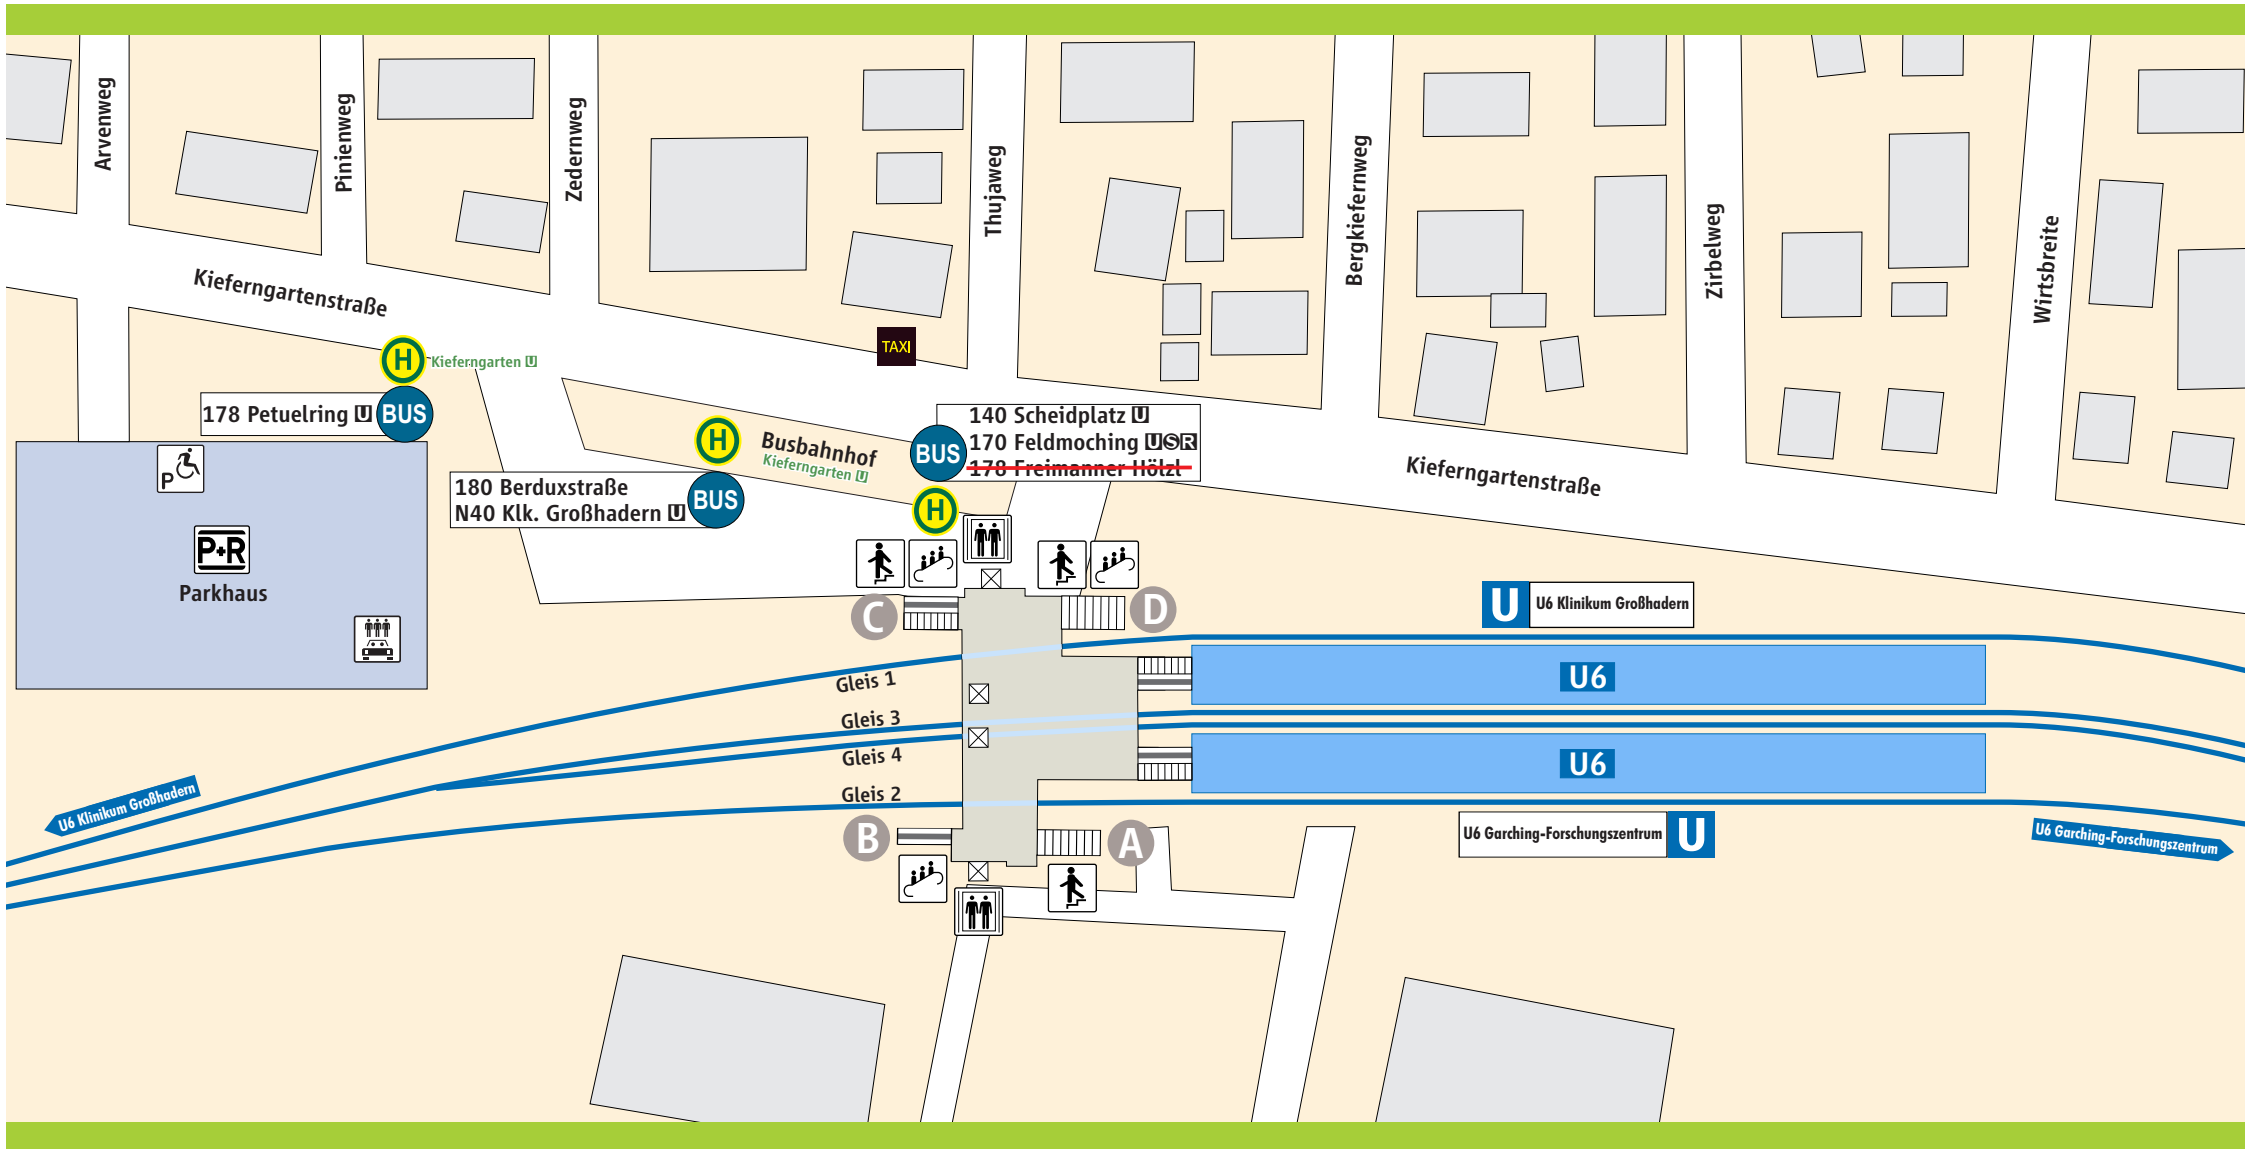

Kieferngarten U BUS

Linienkürzung beim Bus 178 vom 22.02. bis 13.09.2021

U-Bahnsteig

Zwischengeschoss

Aufzug

Parkplatz

Ausgang (Exit)

Rolltreppe

Behinderten-Parkplatz

Treppe

CarSharing (STATAUTO)