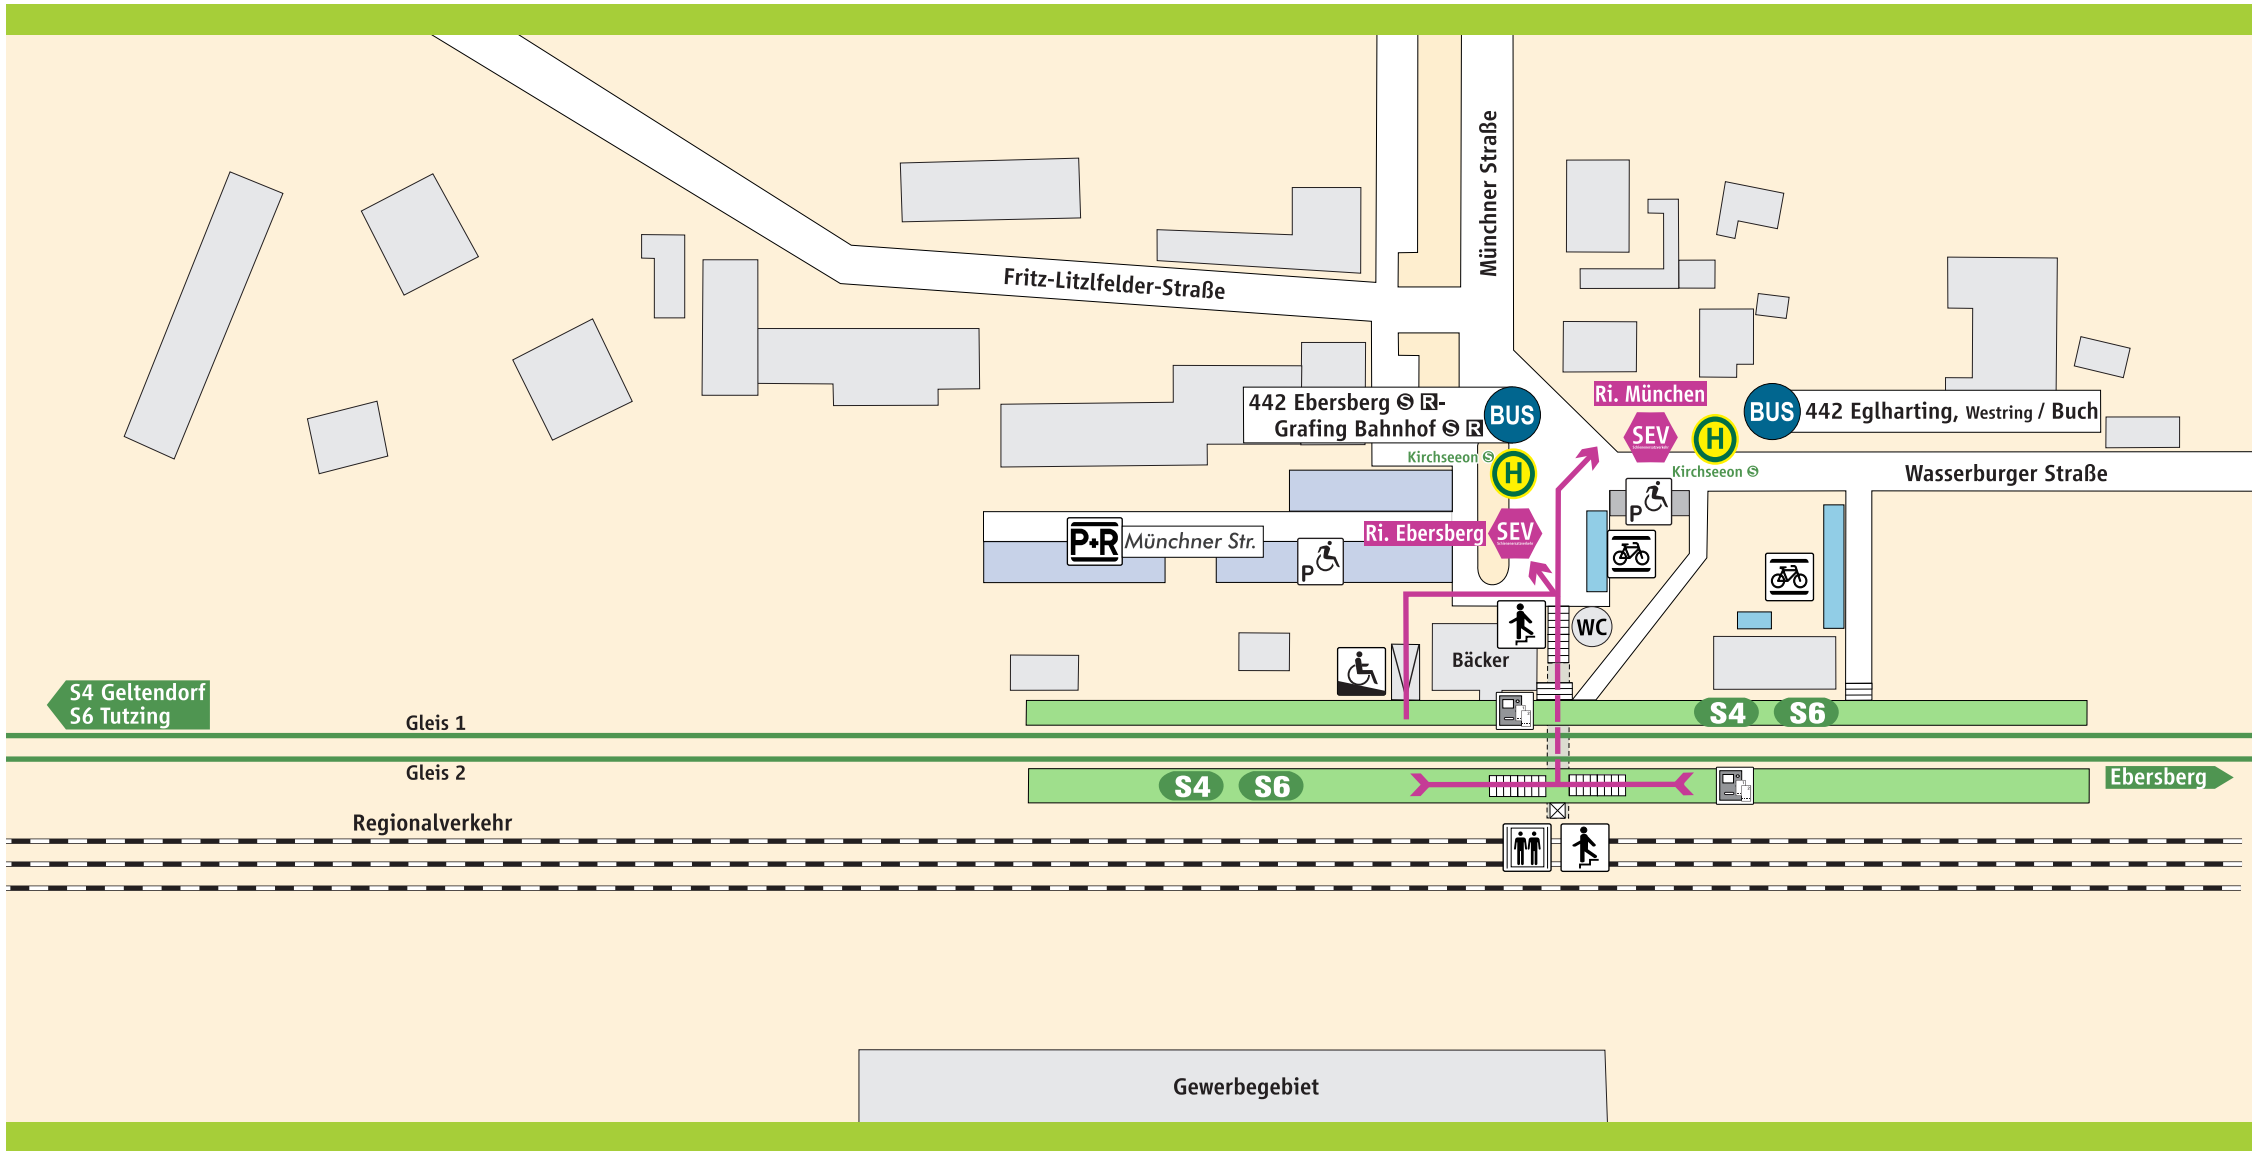

# Kirchseon

S4 Geltendorf  
S6 Tutzing

Gleis 1

Gleis 2

Regionalverkehr

S4 S6

Ebersberg

Gewerbegebiet

-  S-Bahnsteig
-  **P+R** Parkplatz
-  Behinderten-Parkplatz
-  Fahrrad-  
ständer
-  Aufzug
-  Rampe
-  Treppe
-  Fahrkarten-  
automat

**Schienerersatzverkehr**

 **Schienerersatzverkehr**

 Fußweg ca. 4-6 Min.