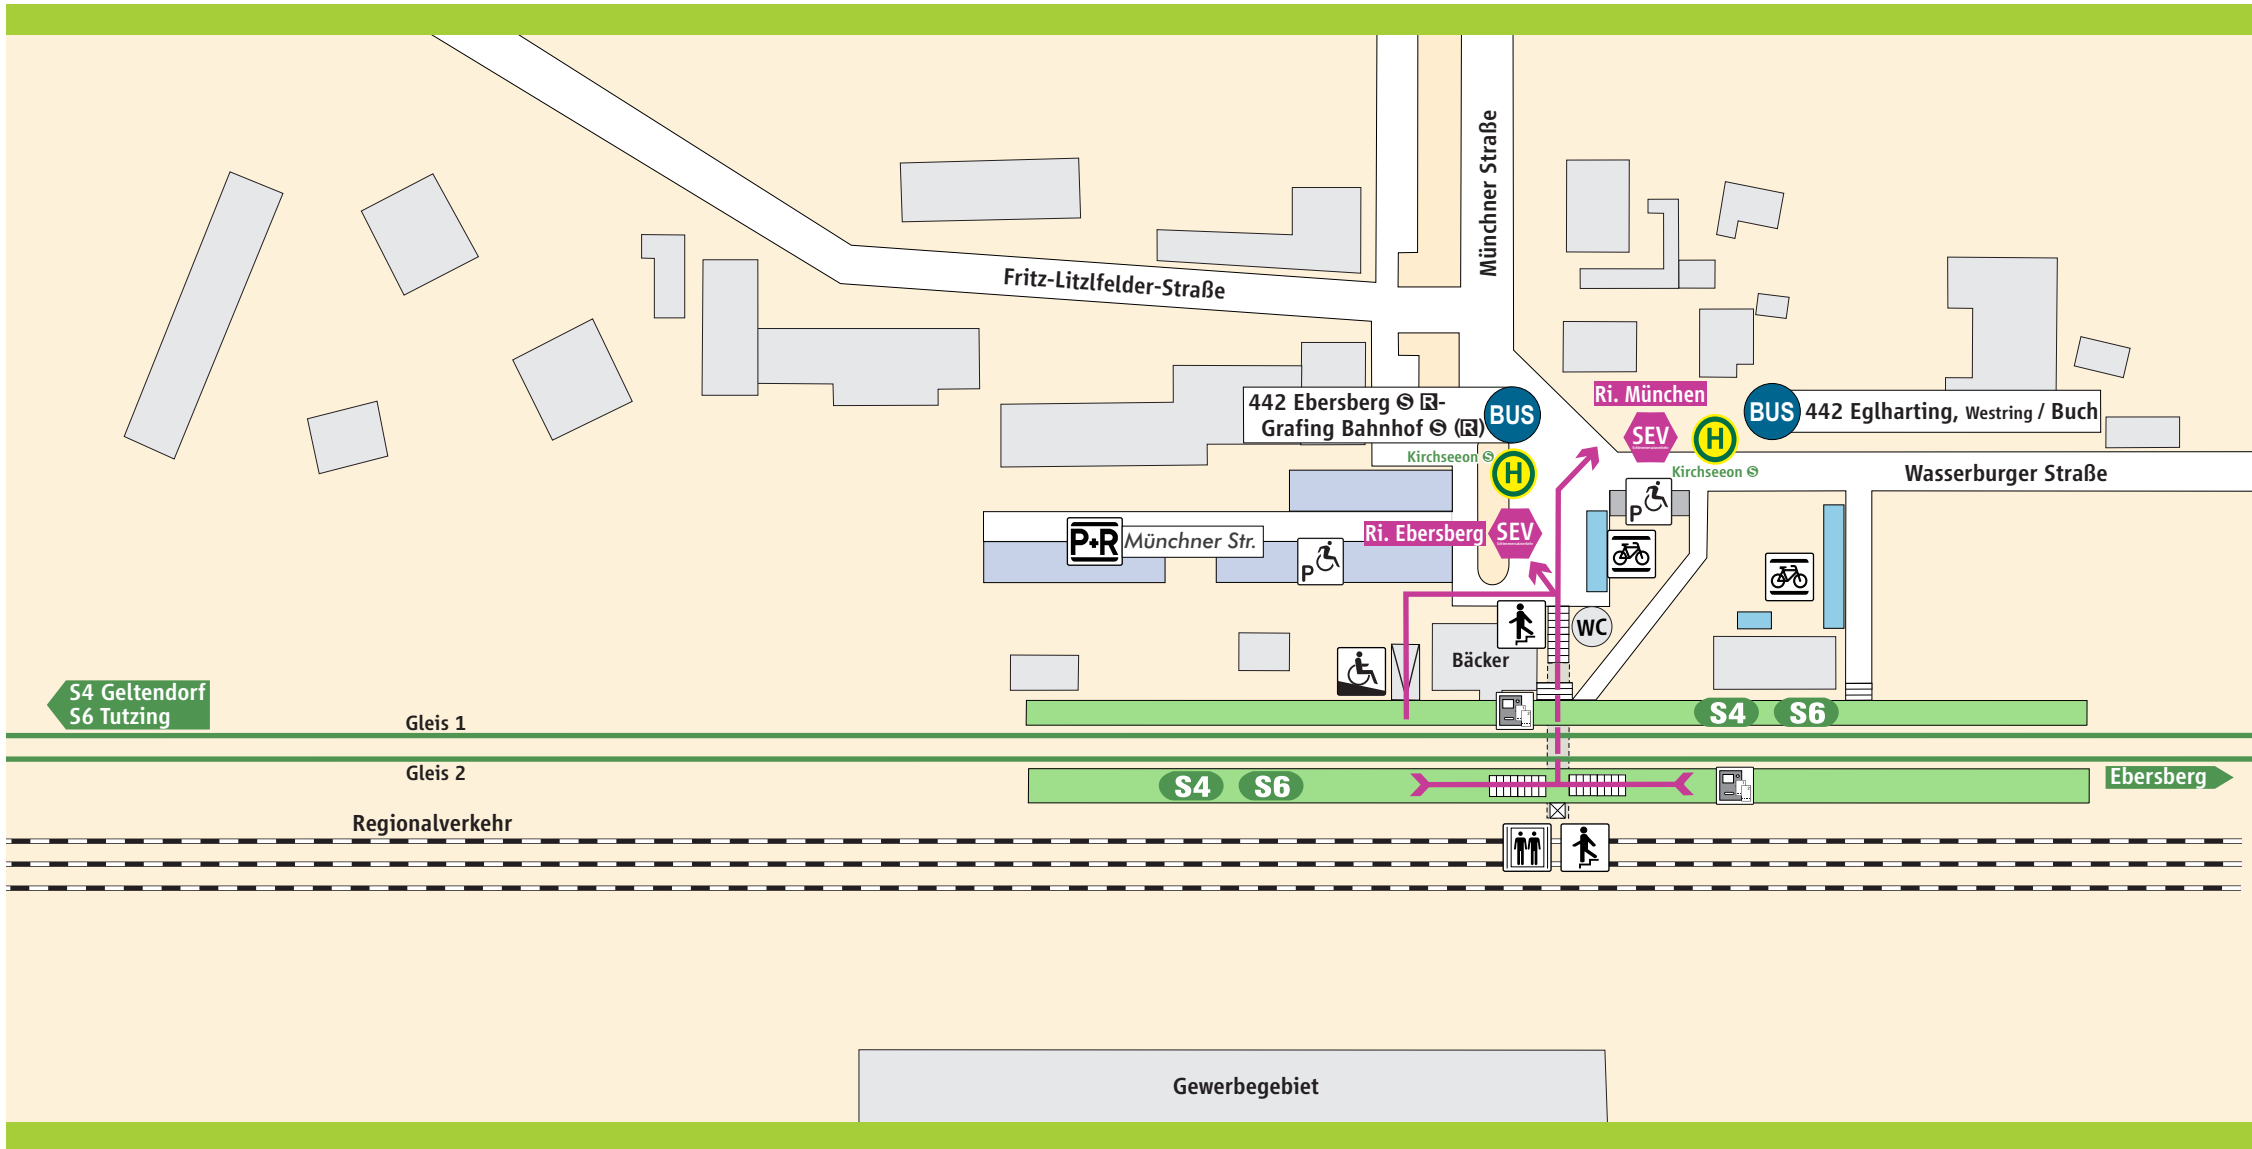

# Kirchseon

S4 Geltendorf  
S6 Tutzing

Gleis 1

Gleis 2

Regionalverkehr

S4 S6

Ebersberg

Gewerbegebiet

-  S-Bahnsteig
-  Parkplatz
-  Behinderten-Parkplatz
-  Fahrrad-  
ständer
-  Aufzug
-  Rampe
-  Treppe
-  Fahrkarten-  
automat

**Schienersatzverkehr**

 **Schienersatzverkehr**

 Fußweg ca. 4-6 Min.