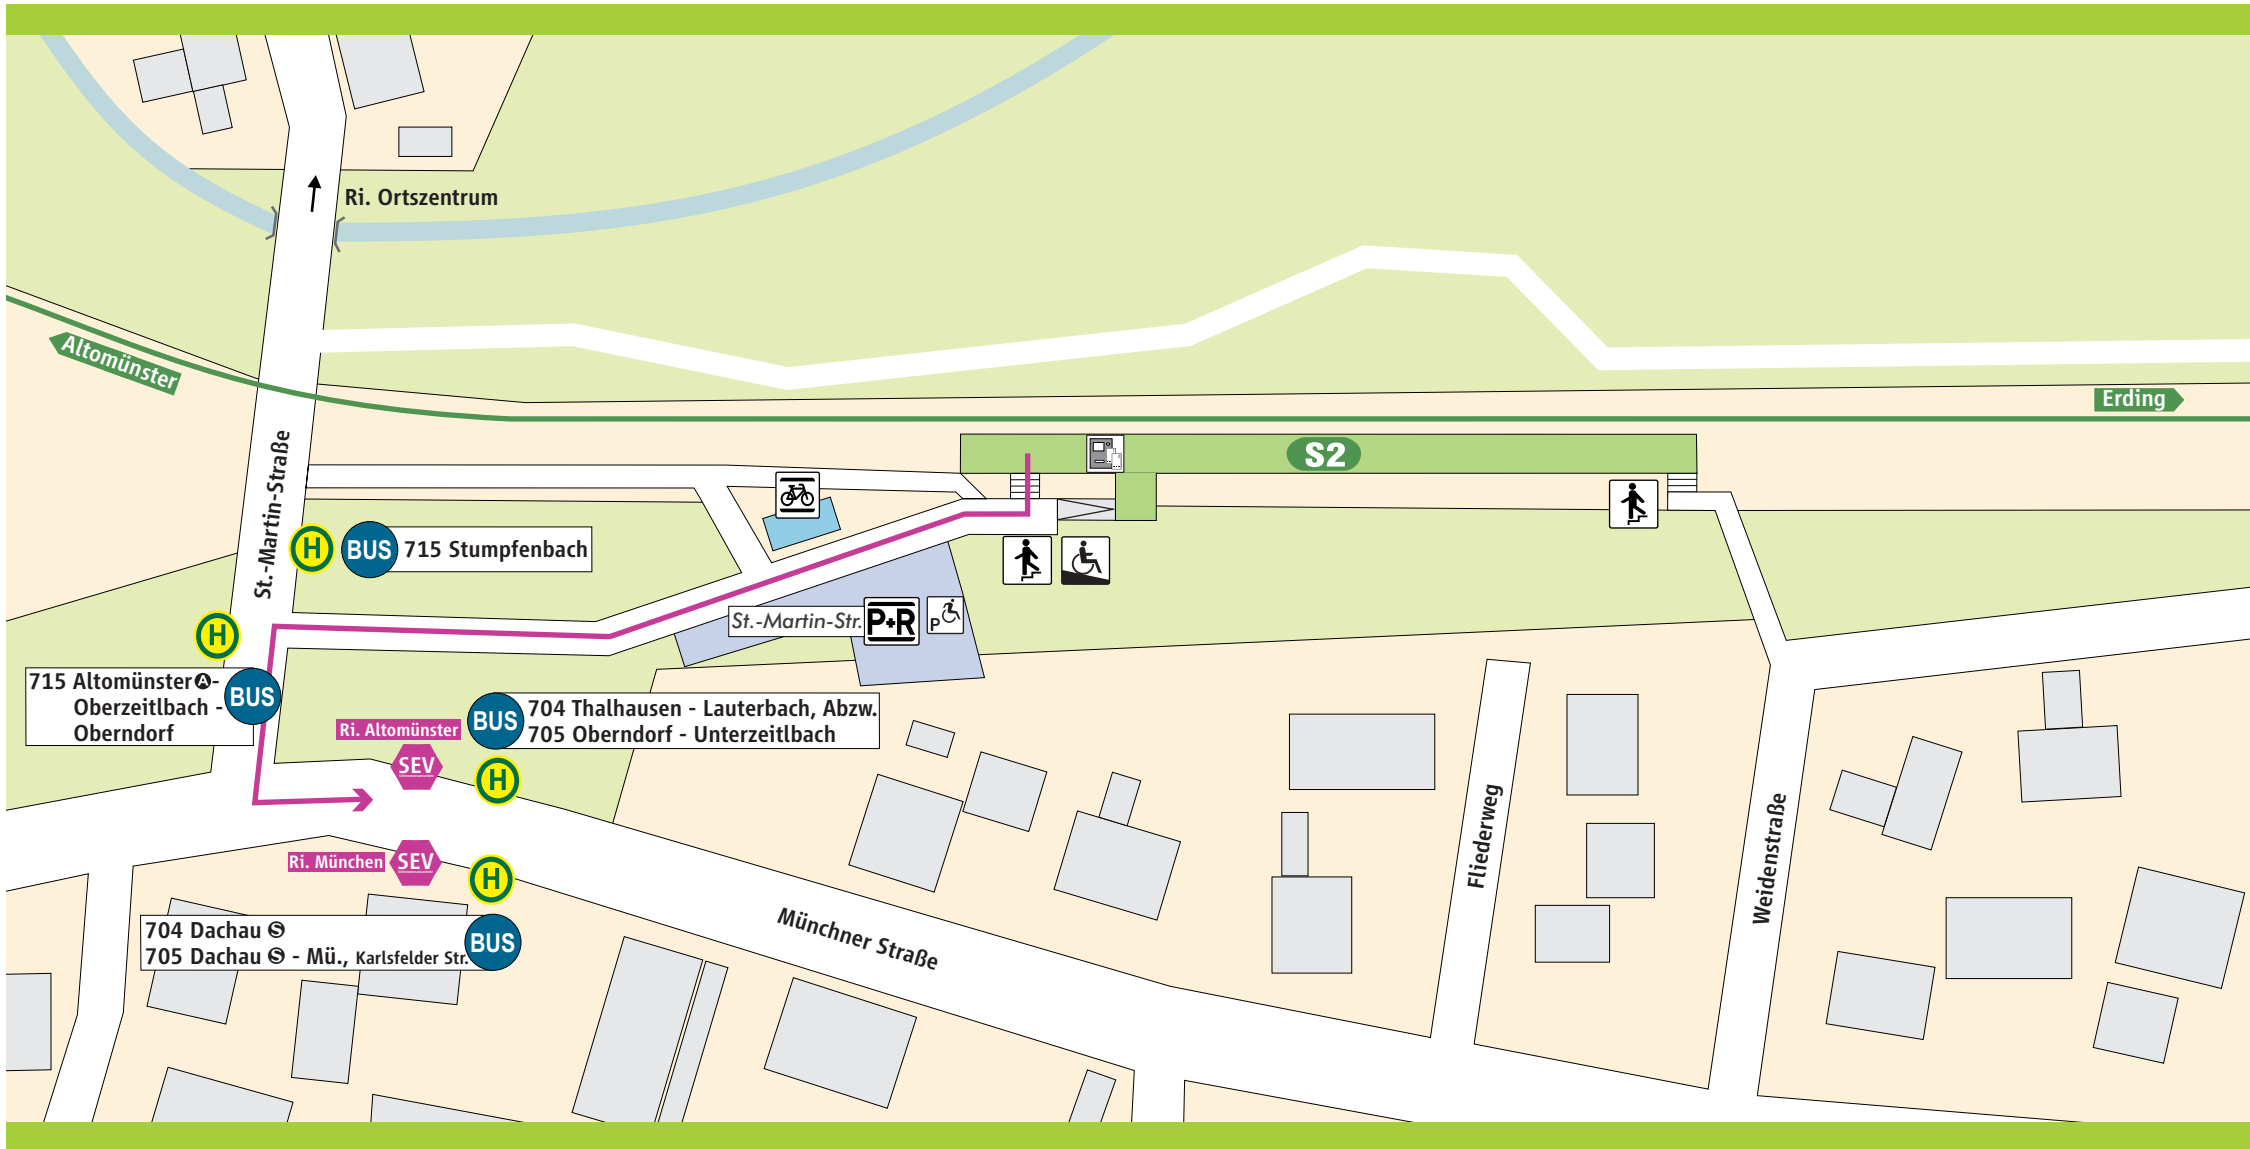

Kleinberghofen

S-Bahnsteig

P+R Parkplatz

Treppe

Fahrkarten-automat

Behinderten-Parkplatz

Rampe

Fahrrad-ständer

Schienersatzverkehr

Schienersatzverkehr

Fußweg ca. 3-4 Min.