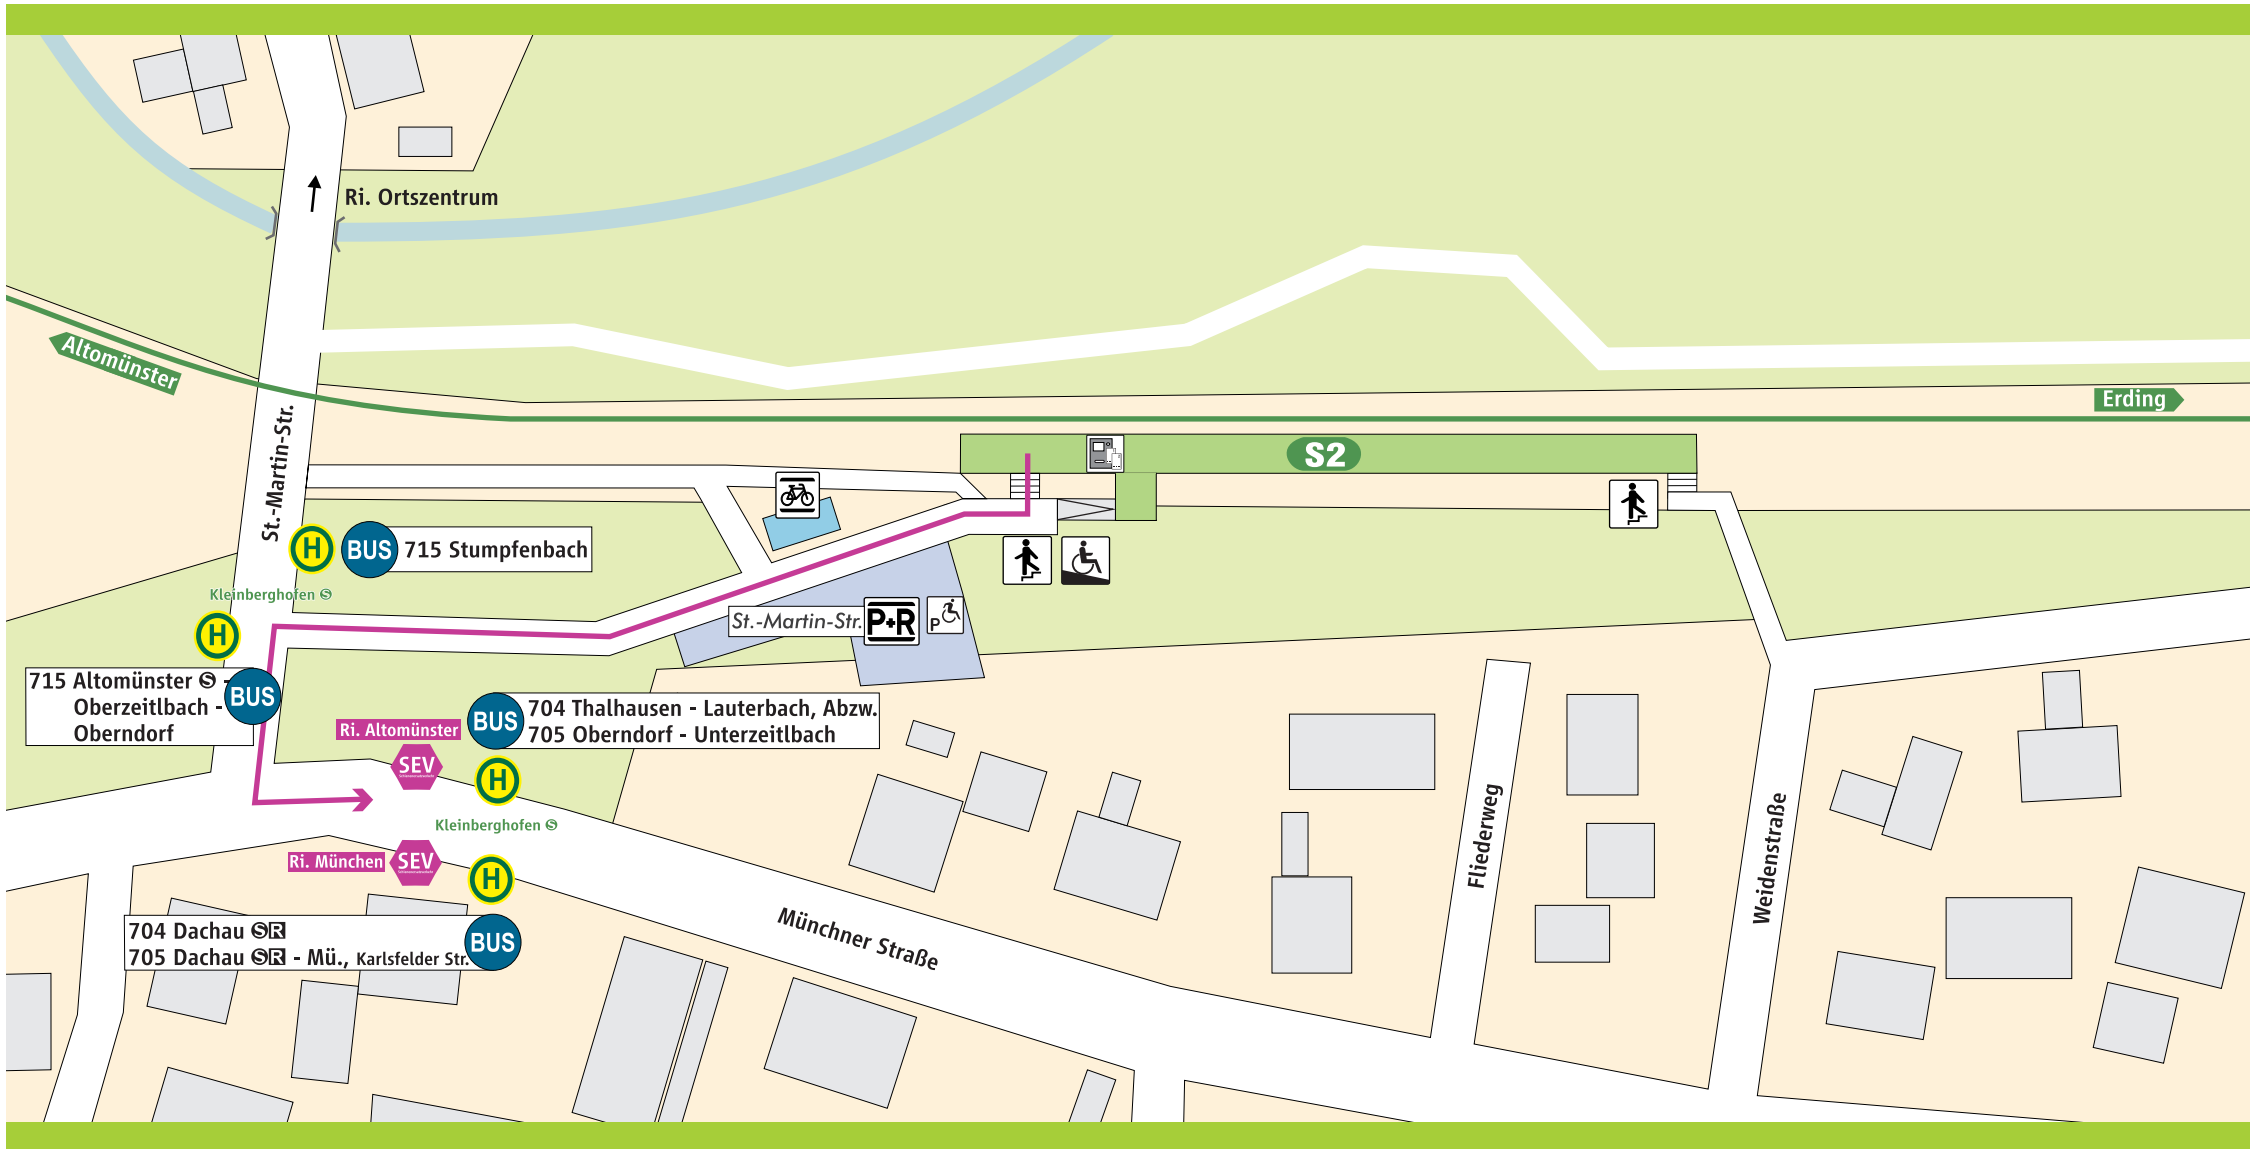

Kleinberghofen

-  S-Bahnsteig
-  **P+R** Parkplatz
-  Behinderten-Parkplatz
-  Fahrradständer
-  Treppe
-  Rampe
-  Fahrkartenautomat

Schienenersatzverkehr

 **Schienenersatzverkehr**

→ Fußweg ca. 3-4 Min.