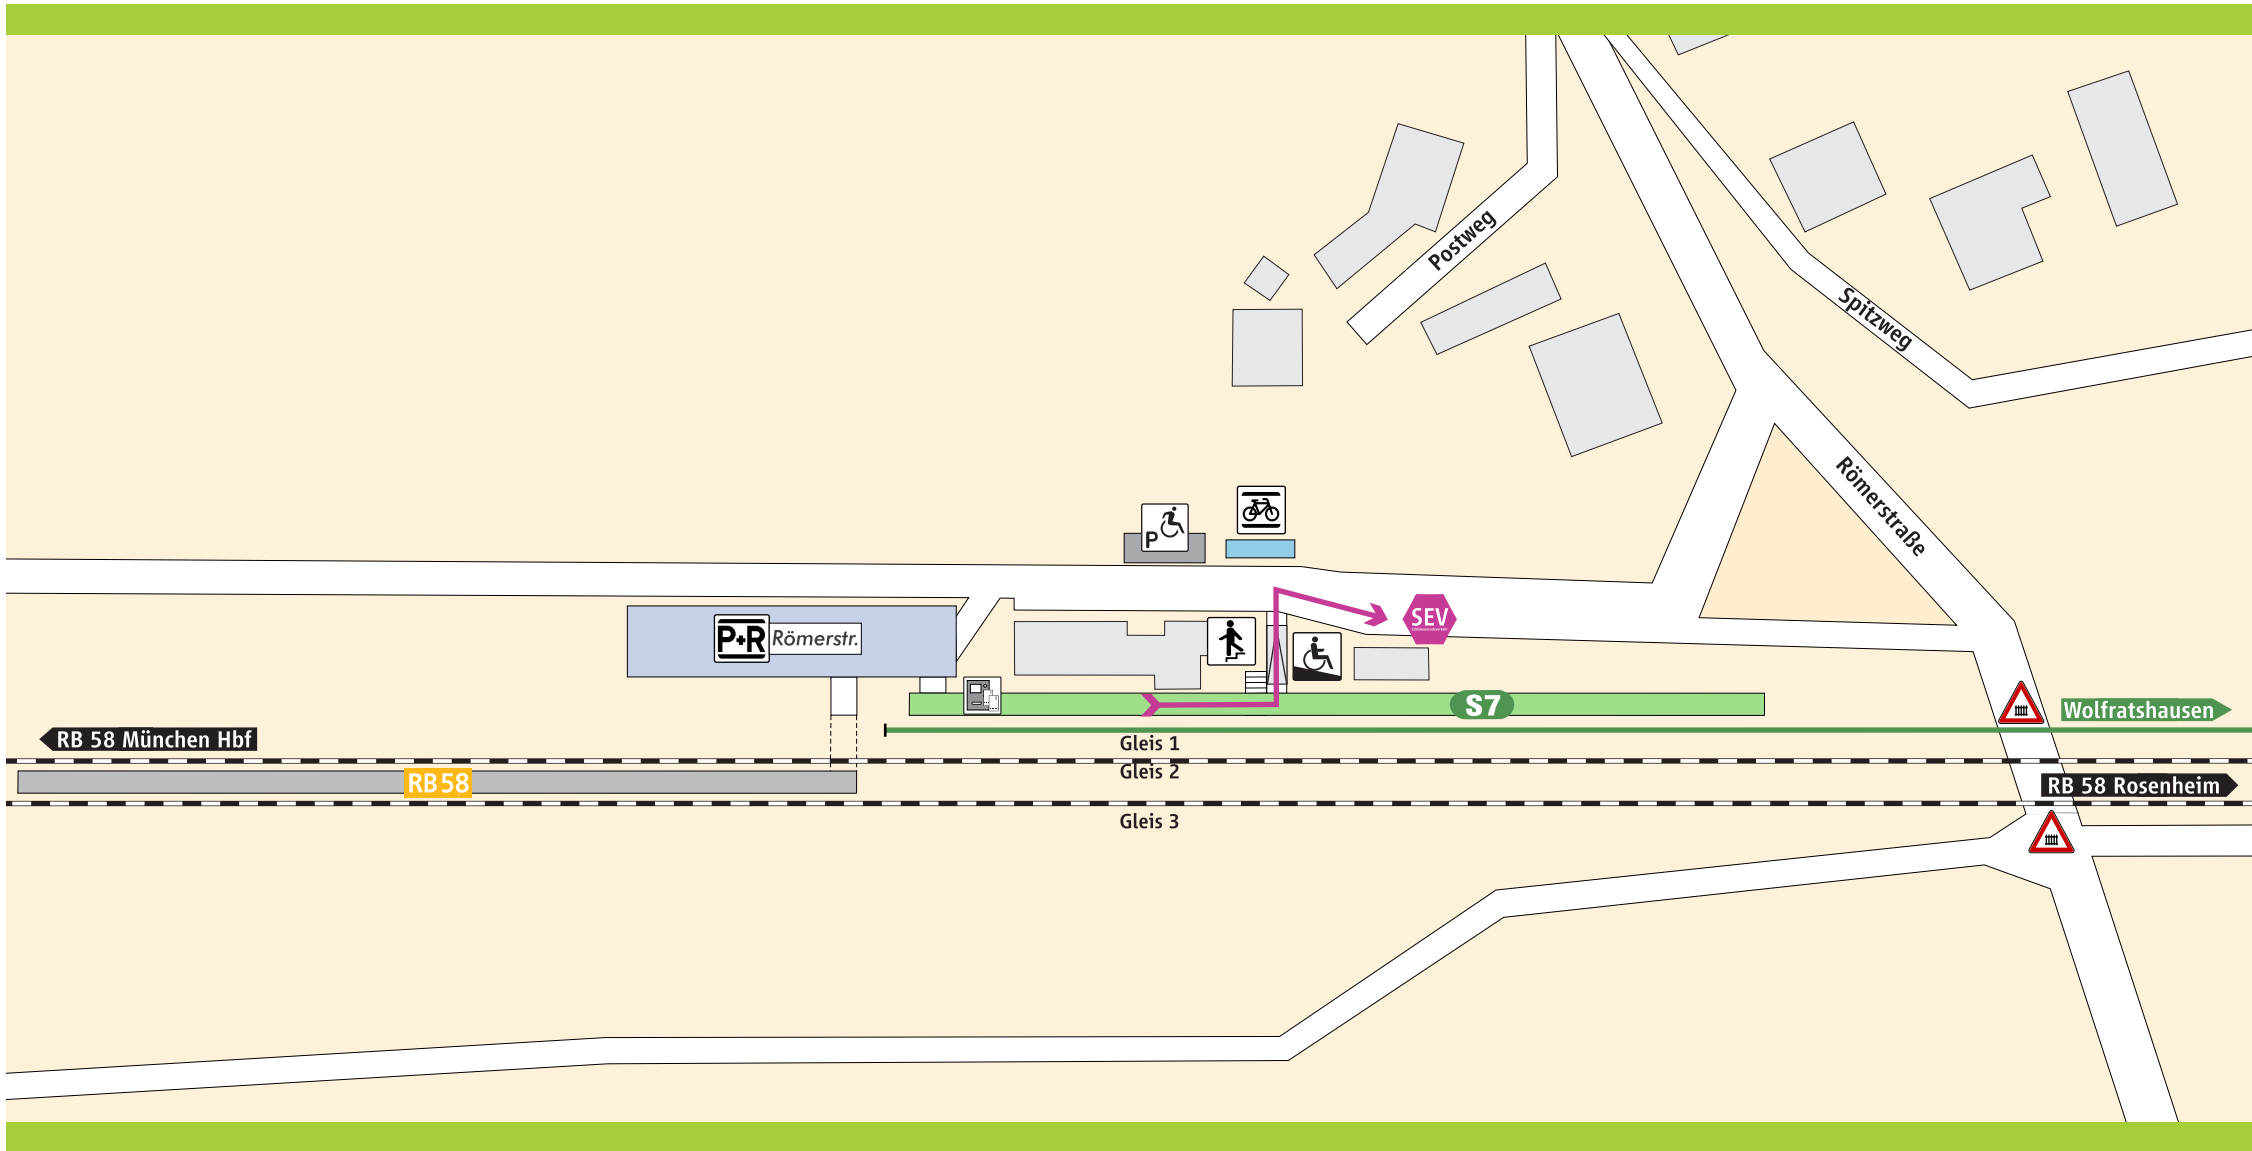

Kreuzstraße

 S-Bahnsteig

  Parkplatz

 Treppe

 Fahrkarten-
automat

 Regional-
zughalt

 Behinderten-
Parkplatz

 Rampe

 Fahrrad-
ständer

Schienenersatzverkehr

 **Schienenersatzverkehr**

 Fußweg ca. 1-3 Min.

www.mvv-muenchen.de
©MVV Stand: Dez. 2020
Zeichnung ohne Maßstab