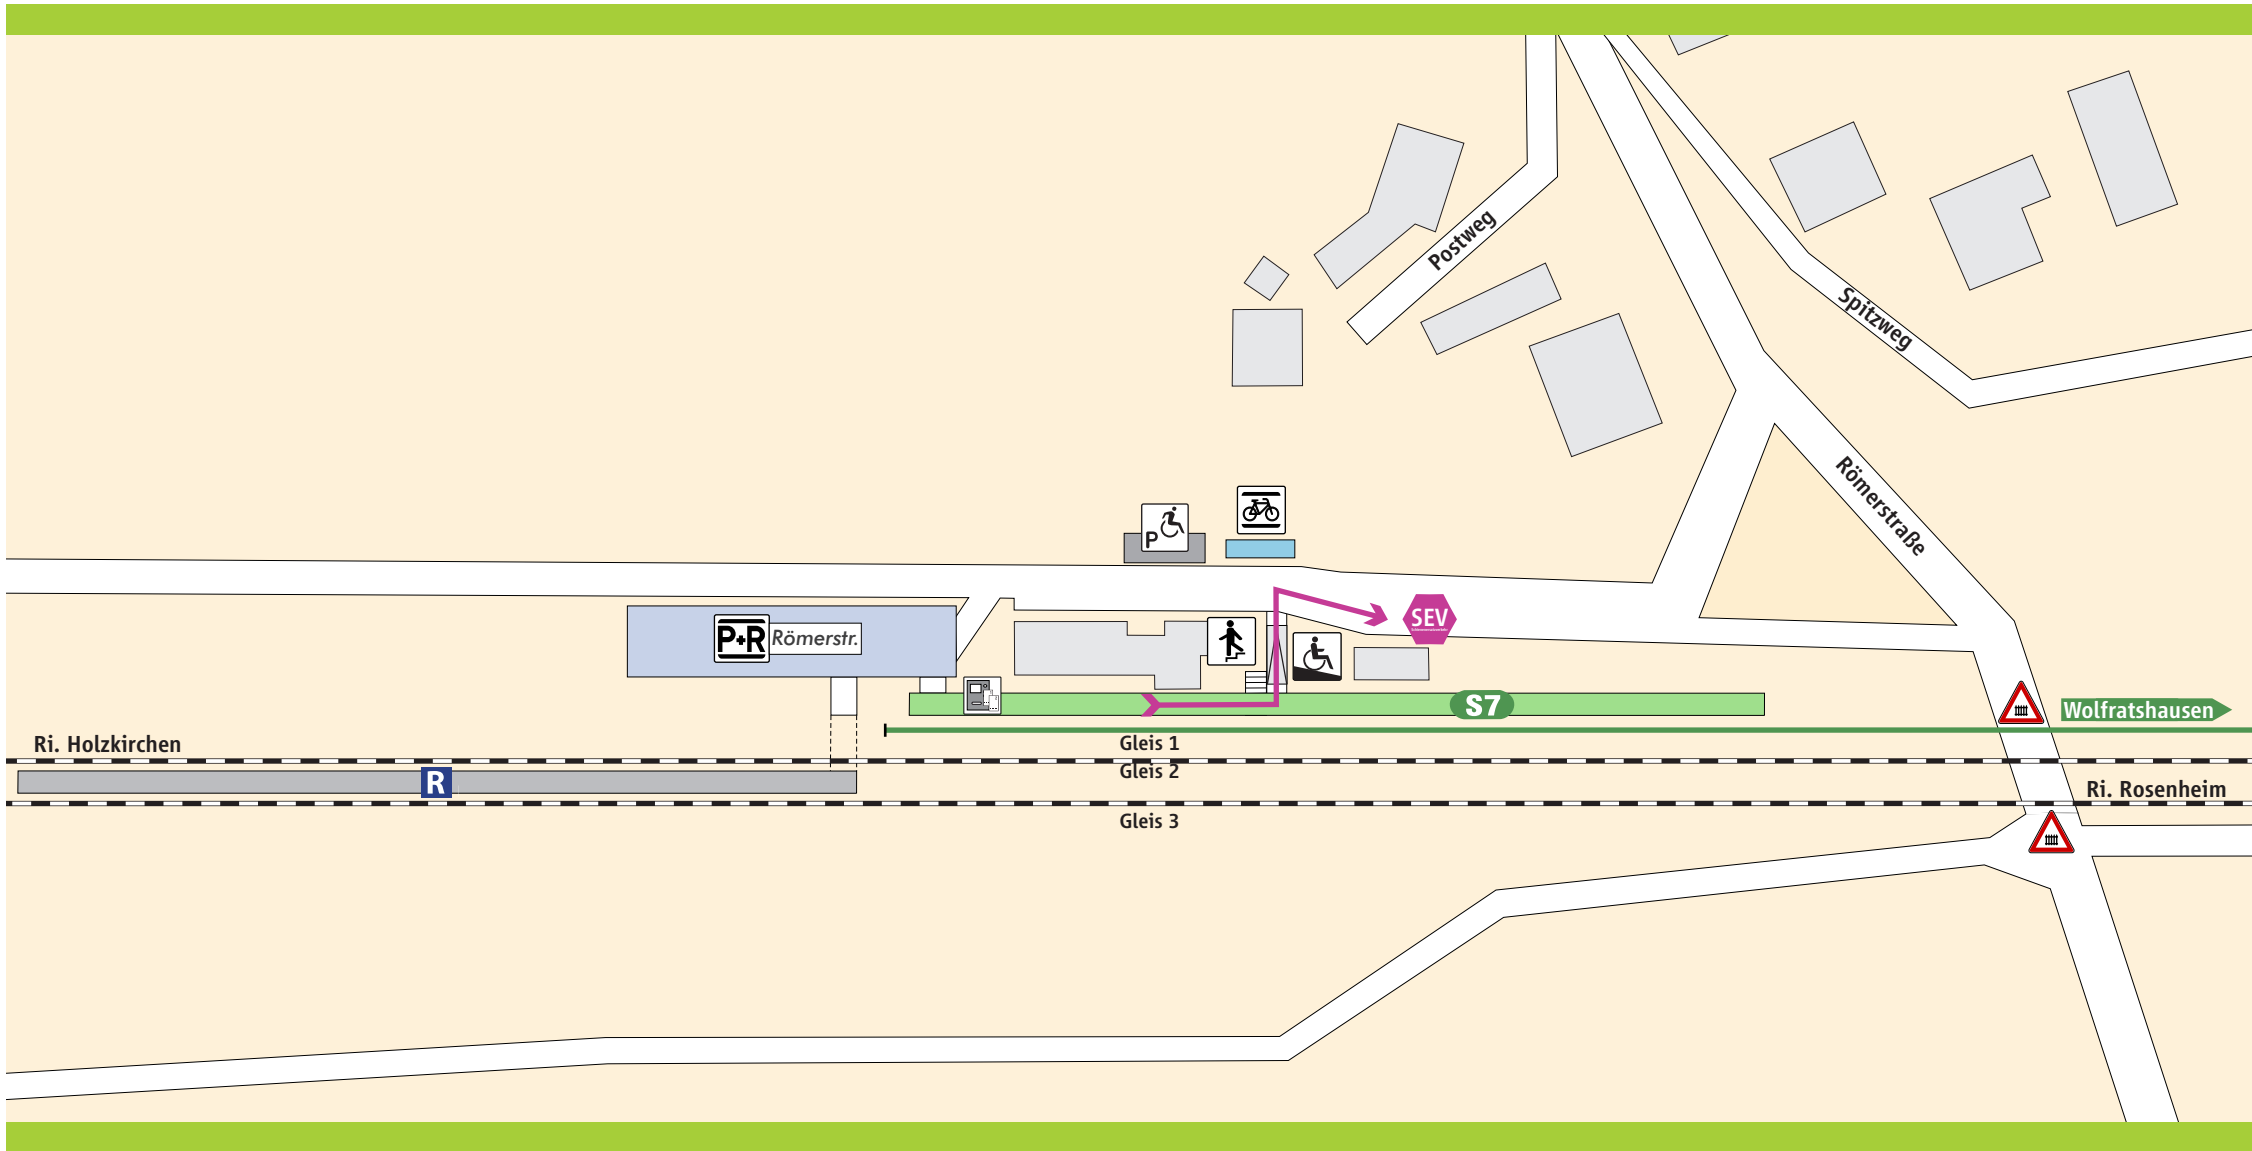

Kreuzstraße S R

S-Bahnsteig

Parkplatz

Treppe

Fahrkarten-
automat

Regional-
zughalt

Behinderten-
Parkplatz

Rampe

Fahrrad-
ständer

Schienersatzverkehr

Schienersatzverkehr

Fußweg ca. 1-3 Min.

www.mvv-muenchen.de
©MVV Stand: Dez. 2019
Zeichnung ohne Maßstab