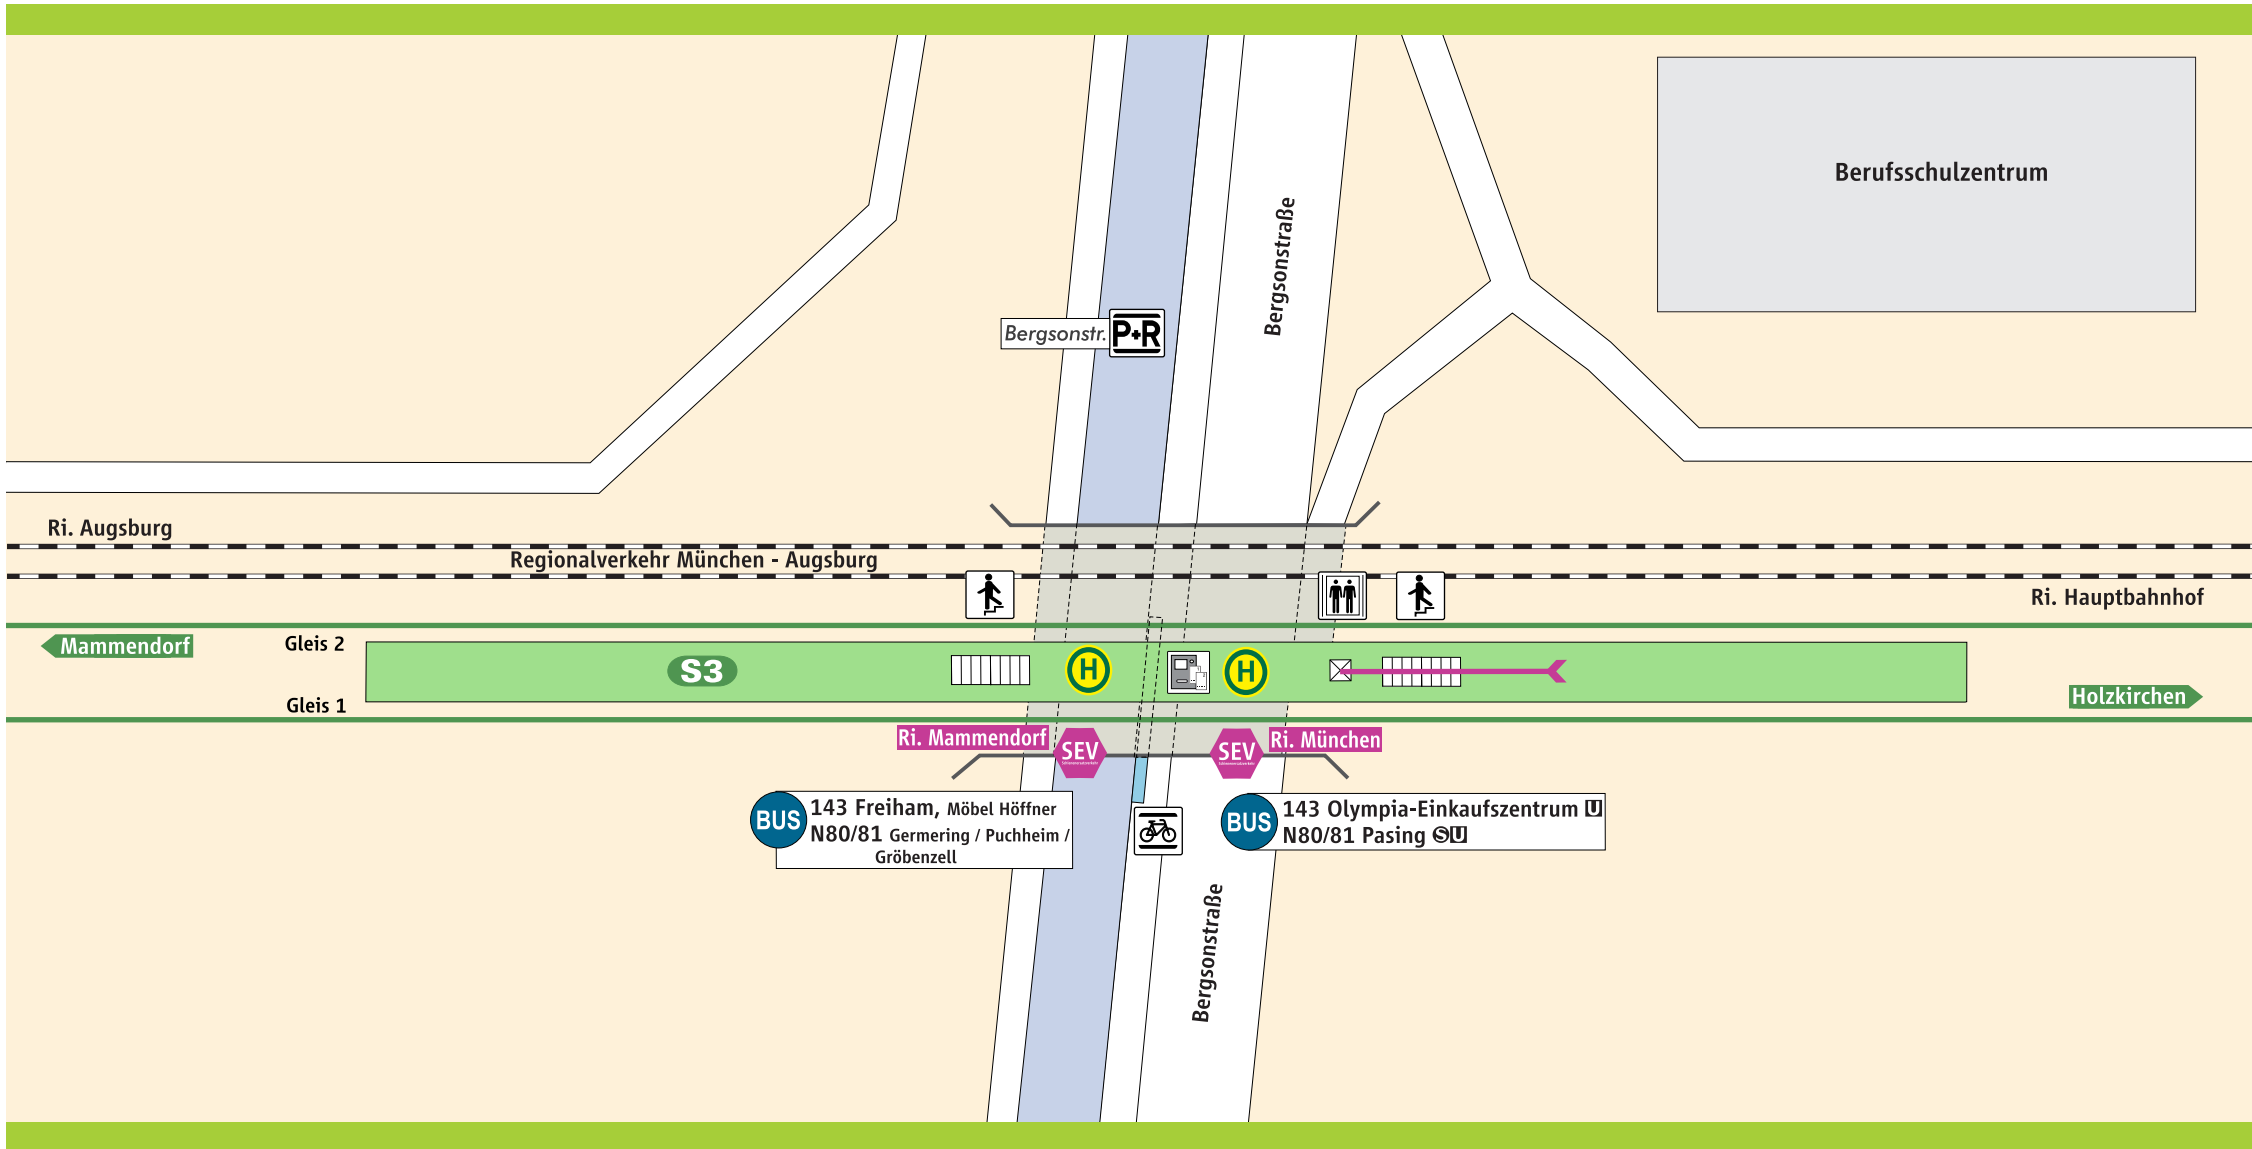

Langwied

 S-Bahnsteig

  Parkplatz

 Treppe

 Fahrkarten-automat

  Fahrradständer

 Aufzug

Schienenersatzverkehr

 **Schienenersatzverkehr**

 **Fußweg ca. 1-2 Min.**