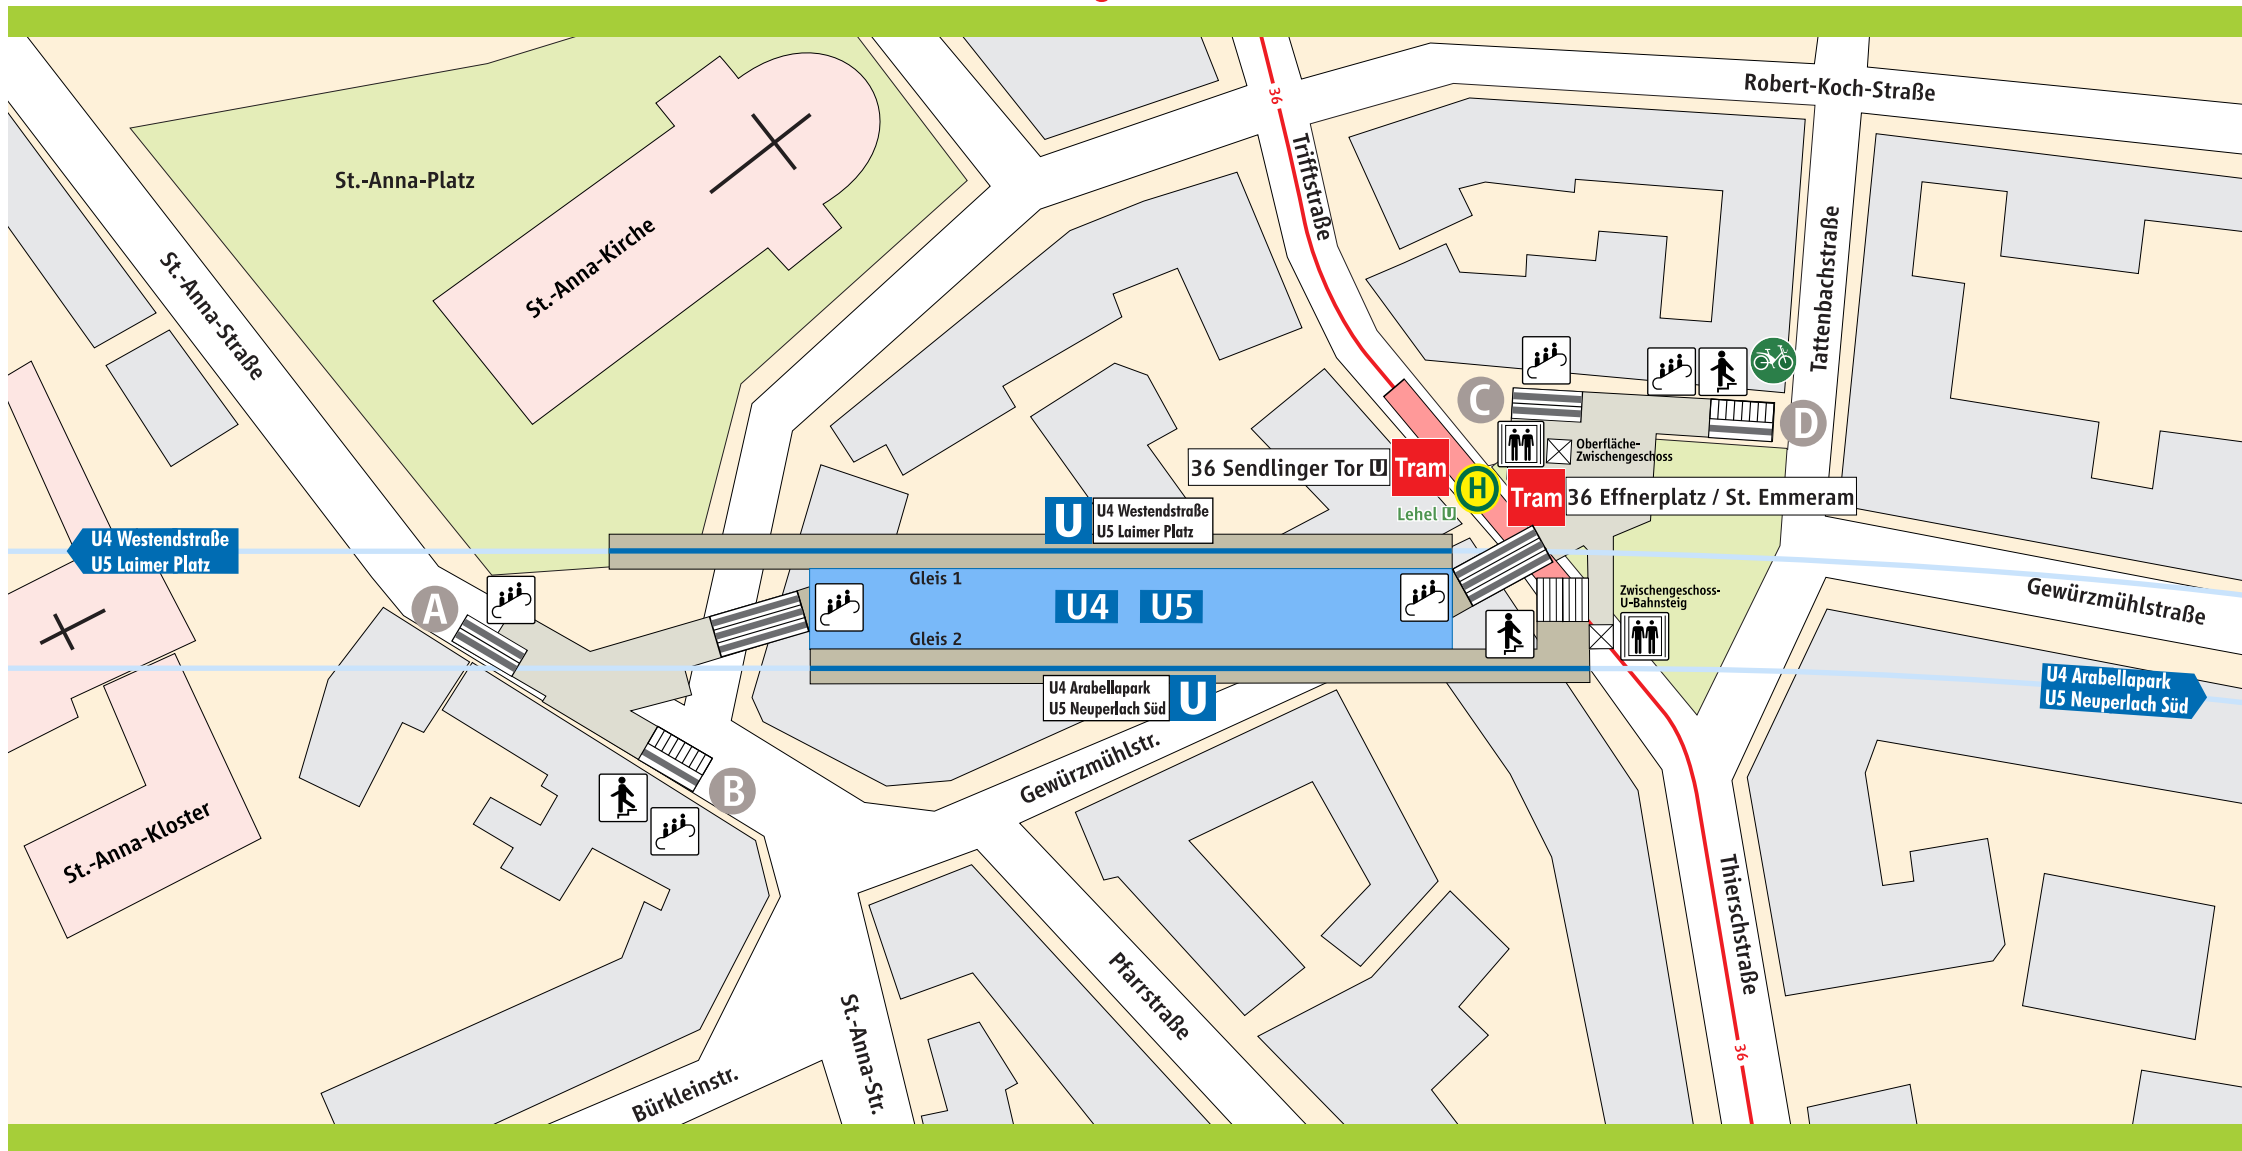

Lehel U Tram

Geänderte Tramlinienführung vom 08.03. bis vsl. 06.06.2021

- U-Bahnsteig
- Zwischengeschoss
- Tram-Bahnsteig
- Bahnsteigebene
- Rolltreppe
- Treppe
- Aufzug
- A Ausgang (Exit)
- MVG-Rad