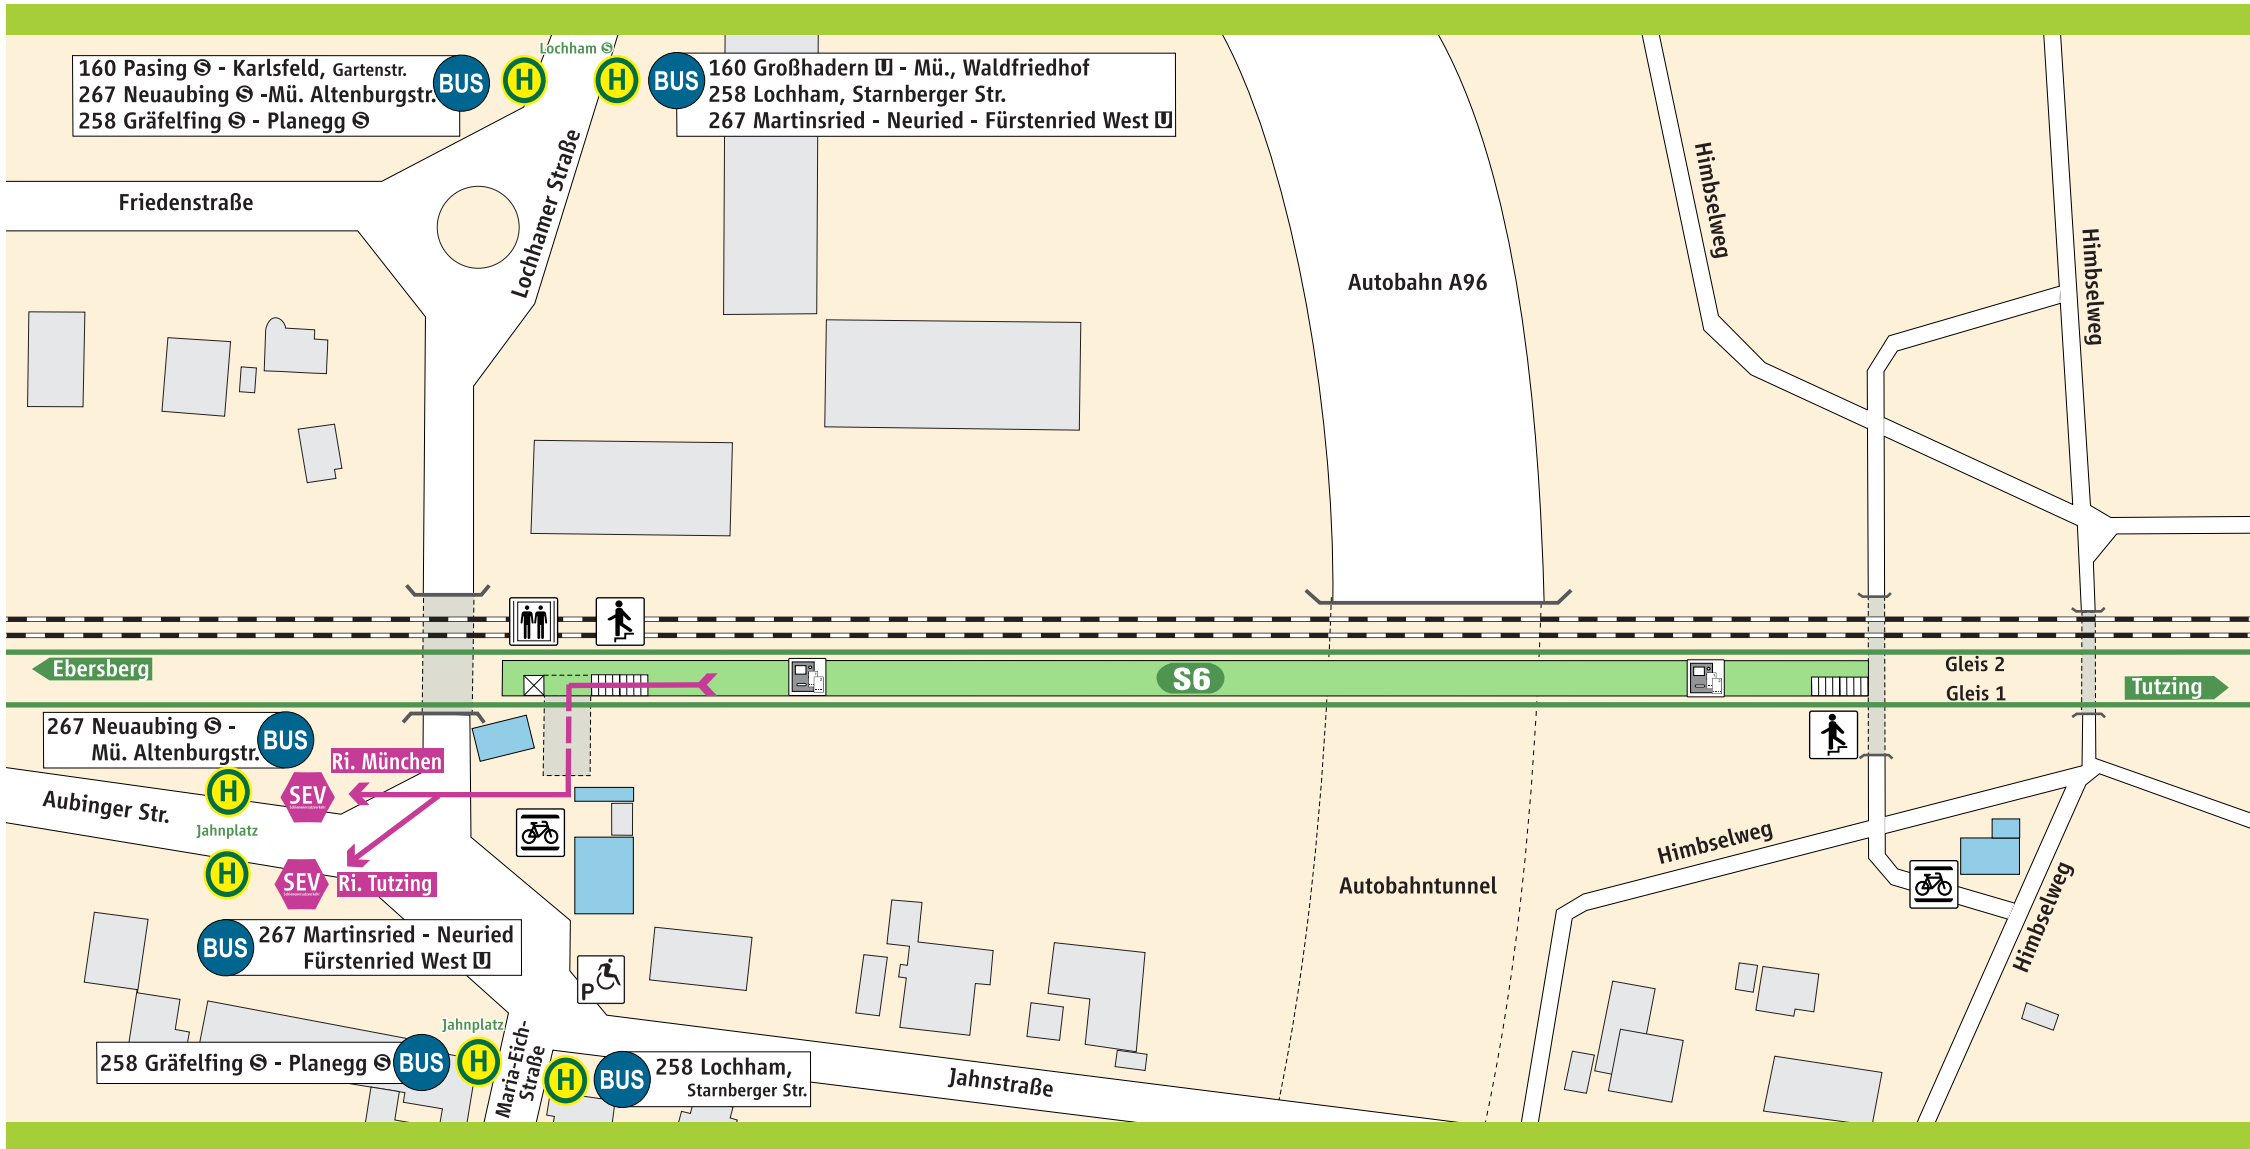

# Lochham

 S-Bahnsteig

 Behinderten-Parkplatz

 Fahrrad-  
ständer

 Aufzug

 Treppe

 Fahrkarten-  
automat

## Schienerersatzverkehr

 Schienerersatzverkehr

 Fußweg ca. 4-6 Min.

www.mvv-muenchen.de  
 ©MVV Stand: Dez. 2020  
 Zeichnung ohne Maßstab