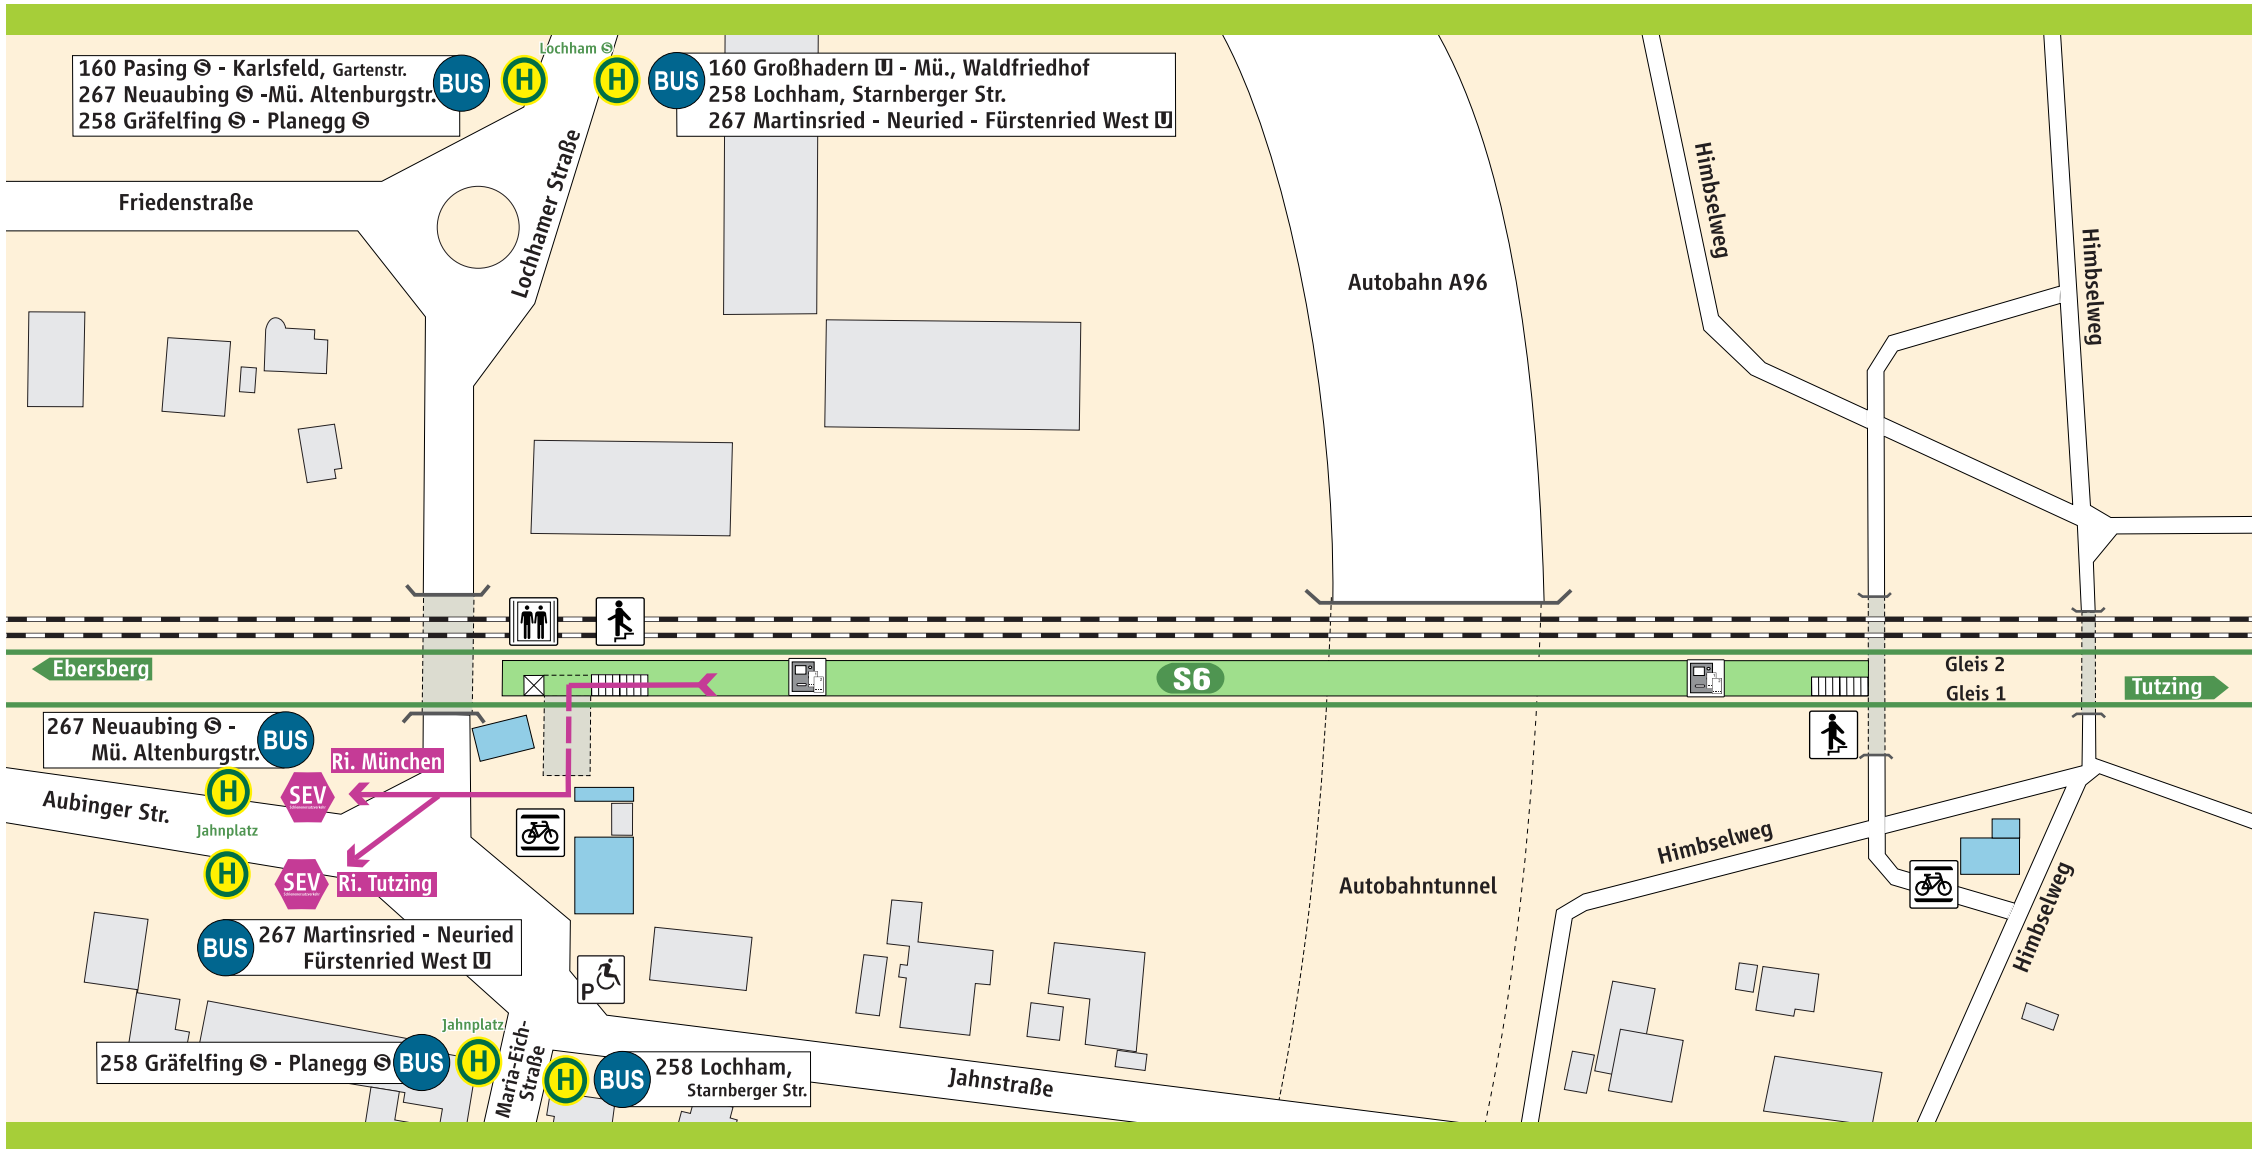

Lochham

-  S-Bahnsteig
-  Behinderten-Parkplatz
-  Aufzug
-  Fahrkarten-automat
-  Fahrrad-ständer
-  Treppe

Schienenersatzverkehr

 **Schienenersatzverkehr**

 **Fußweg ca. 4-6 Min.**