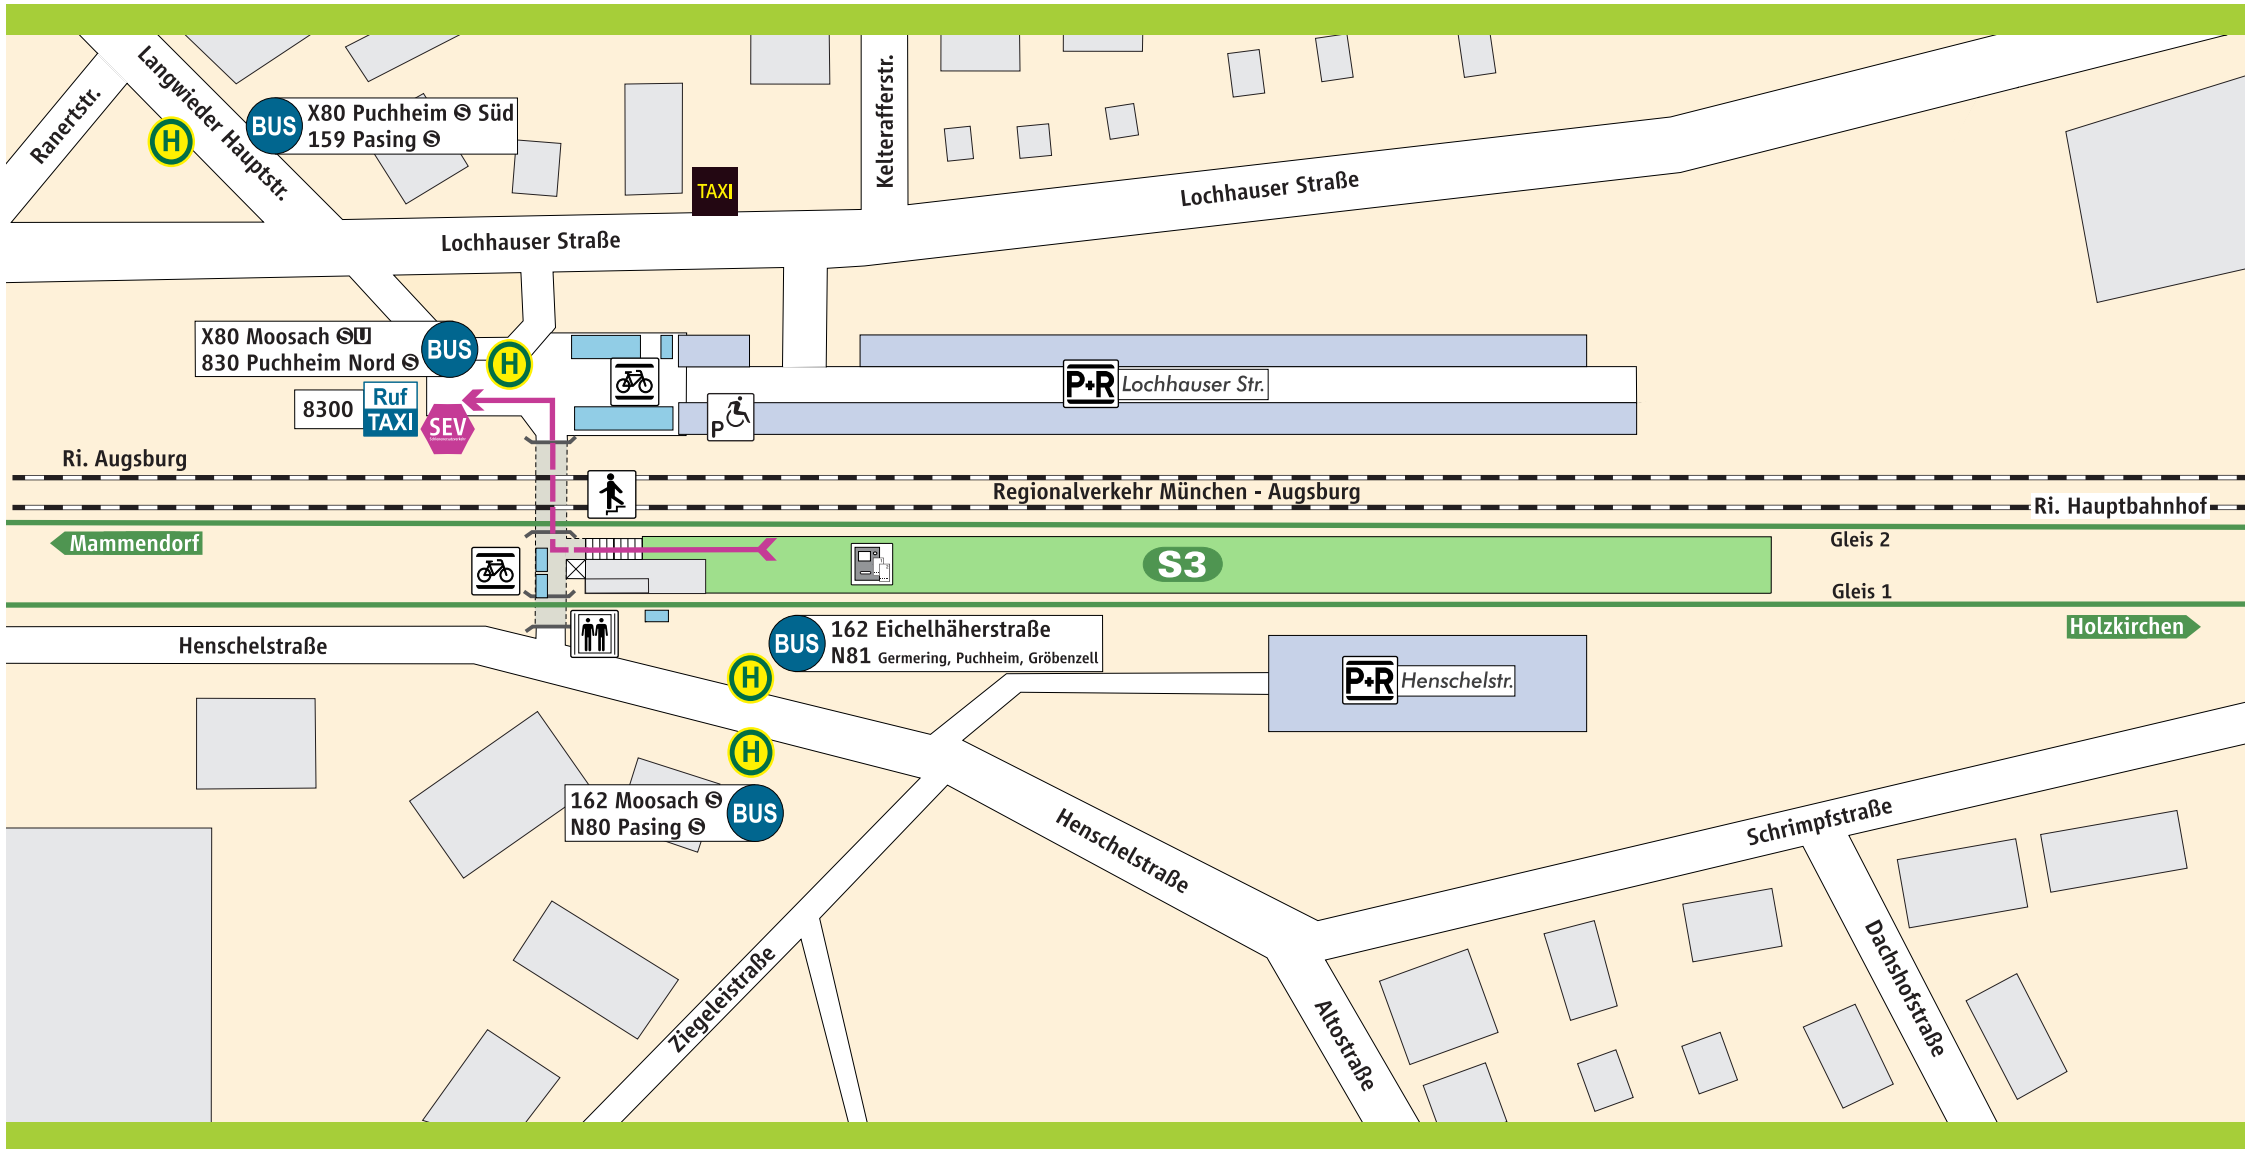

# Lochhausen

S-Bahnsteig

P+R Parkplatz

Aufzug

Fahrkarten-automat

Behinderten-Parkplatz

Treppe

Fahrrad-ständer

Schienersatzverkehr

SEV Schienersatzverkehr

Fußweg ca. 2-4 Min.

Ruf TAXI 089 / 889 889 80

www.mvv-muenchen.de  
©MVV Stand: Dez. 2019  
Zeichnung ohne Maßstab