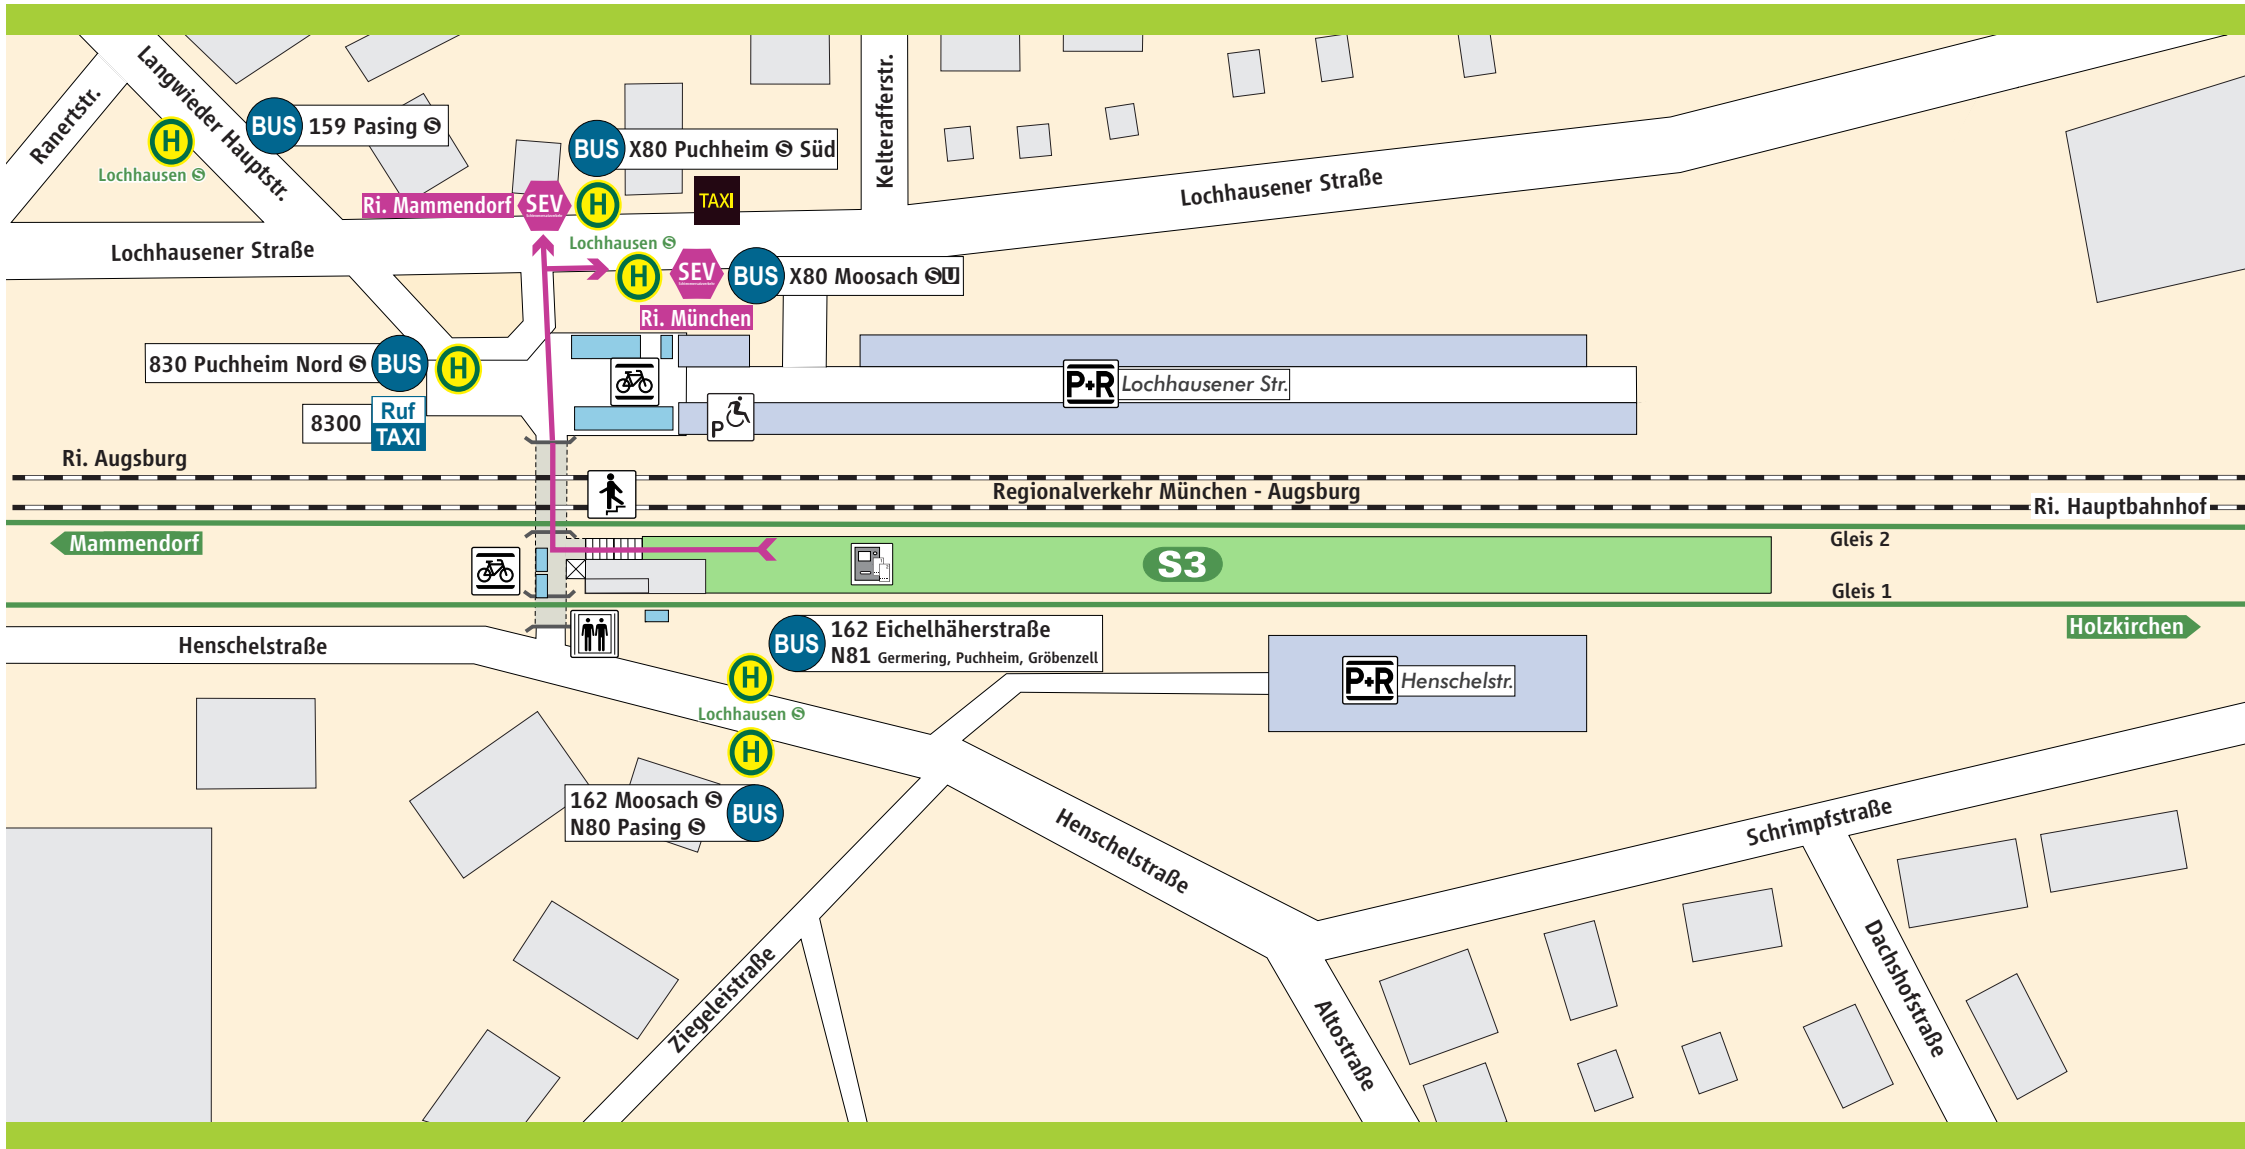

# Lochhausen

S-Bahnsteig

P+R Parkplatz

Aufzug

Fahrkarten-automat

Behinderten-Parkplatz

Treppe

Fahrrad-ständer

### Schienenersatzverkehr

SEV Schienenersatzverkehr

→ Fußweg ca. 2-4 Min.

Ruf TAXI 089 / 889 889 80

www.mvv-muenchen.de  
©MVV Stand: Febr. 2021  
Zeichnung ohne Maßstab