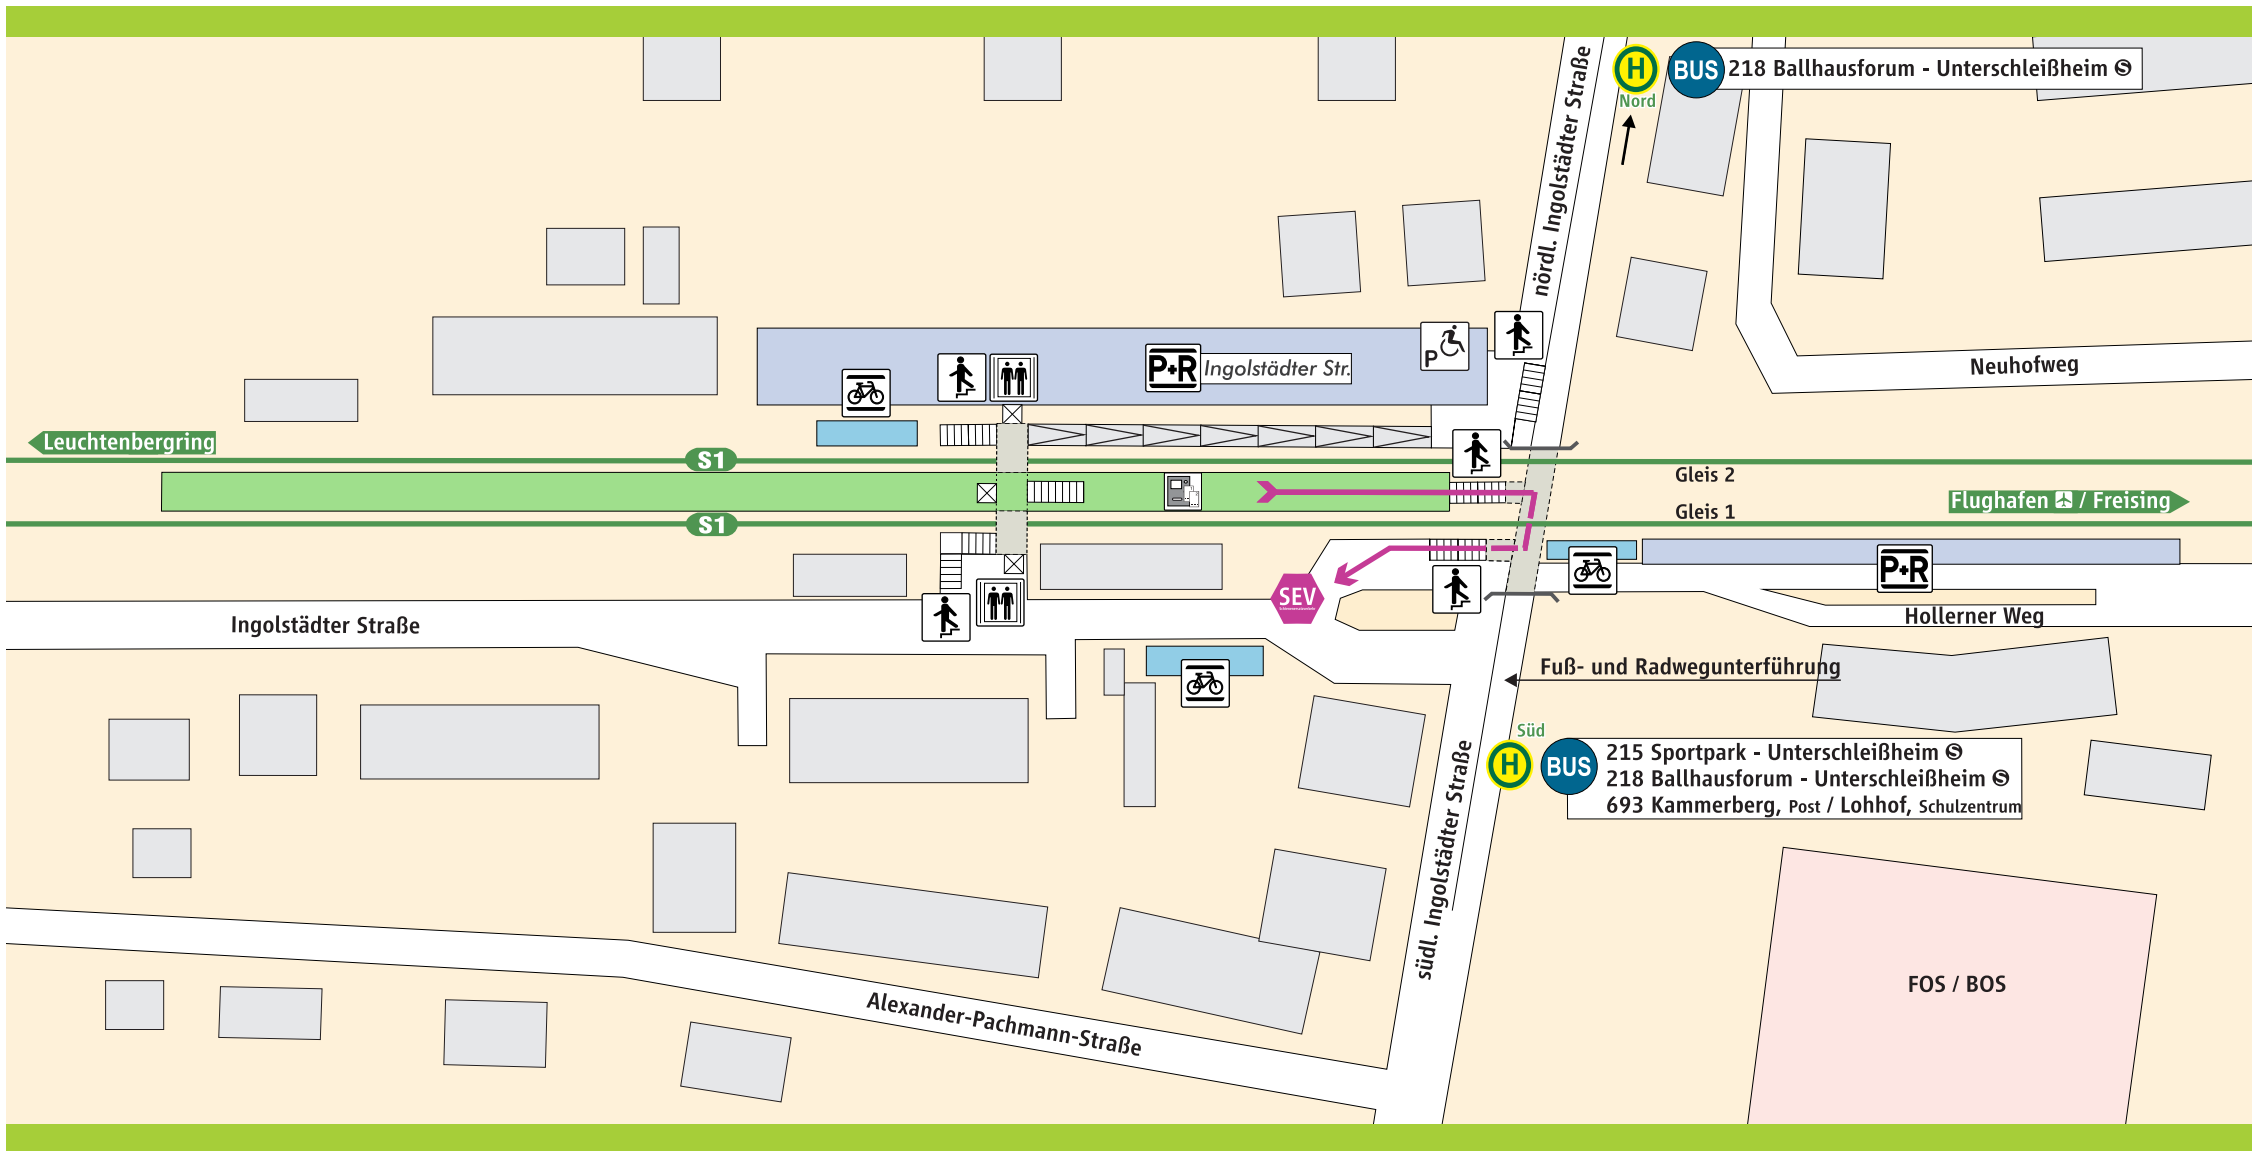

Lohhof S BUS

- S-Bahnsteig
- P+R Parkplatz
- Behinderten-Parkplatz
- Fahrrad-
ständer
- Lift
- Rampe
- Treppe
- Fahrkarten-
automat

Schienenersatzverkehr

Schienenersatzverkehr

Fußweg ca. 3-5 Min.