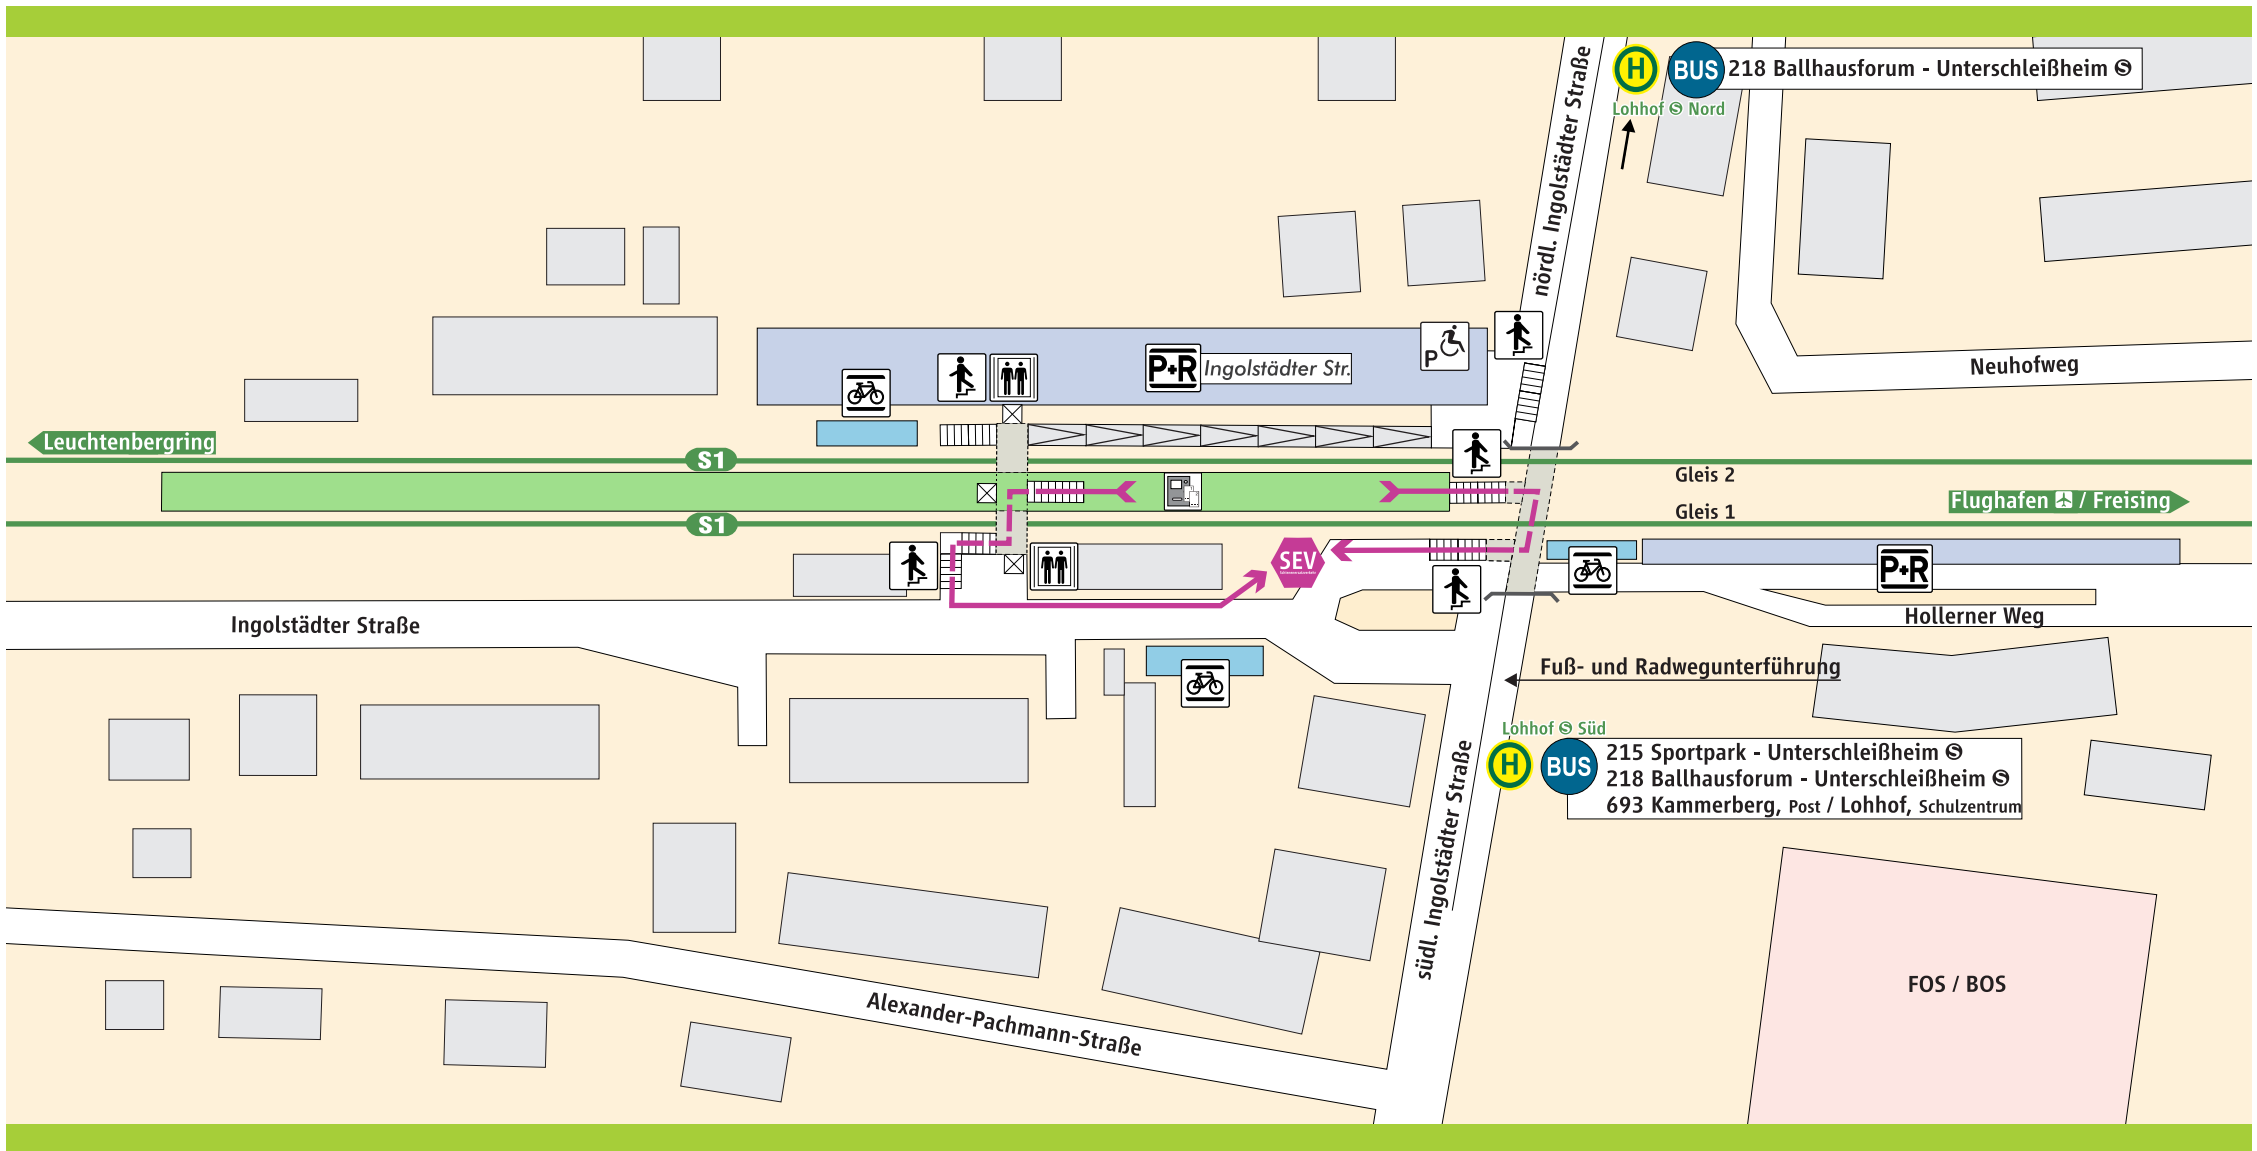

# Lohhof S BUS

- S-Bahnsteig
- Parkplatz
- Lift
- Fahrkarten-automat
- Behinderten-Parkplatz
- Behinderten-Parkplatz
- Rampe
- Fahrrad-stander
- Treppe

**Schienersatzverkehr**

**Schienersatzverkehr**

**Fußweg ca. 3-5 Min.**