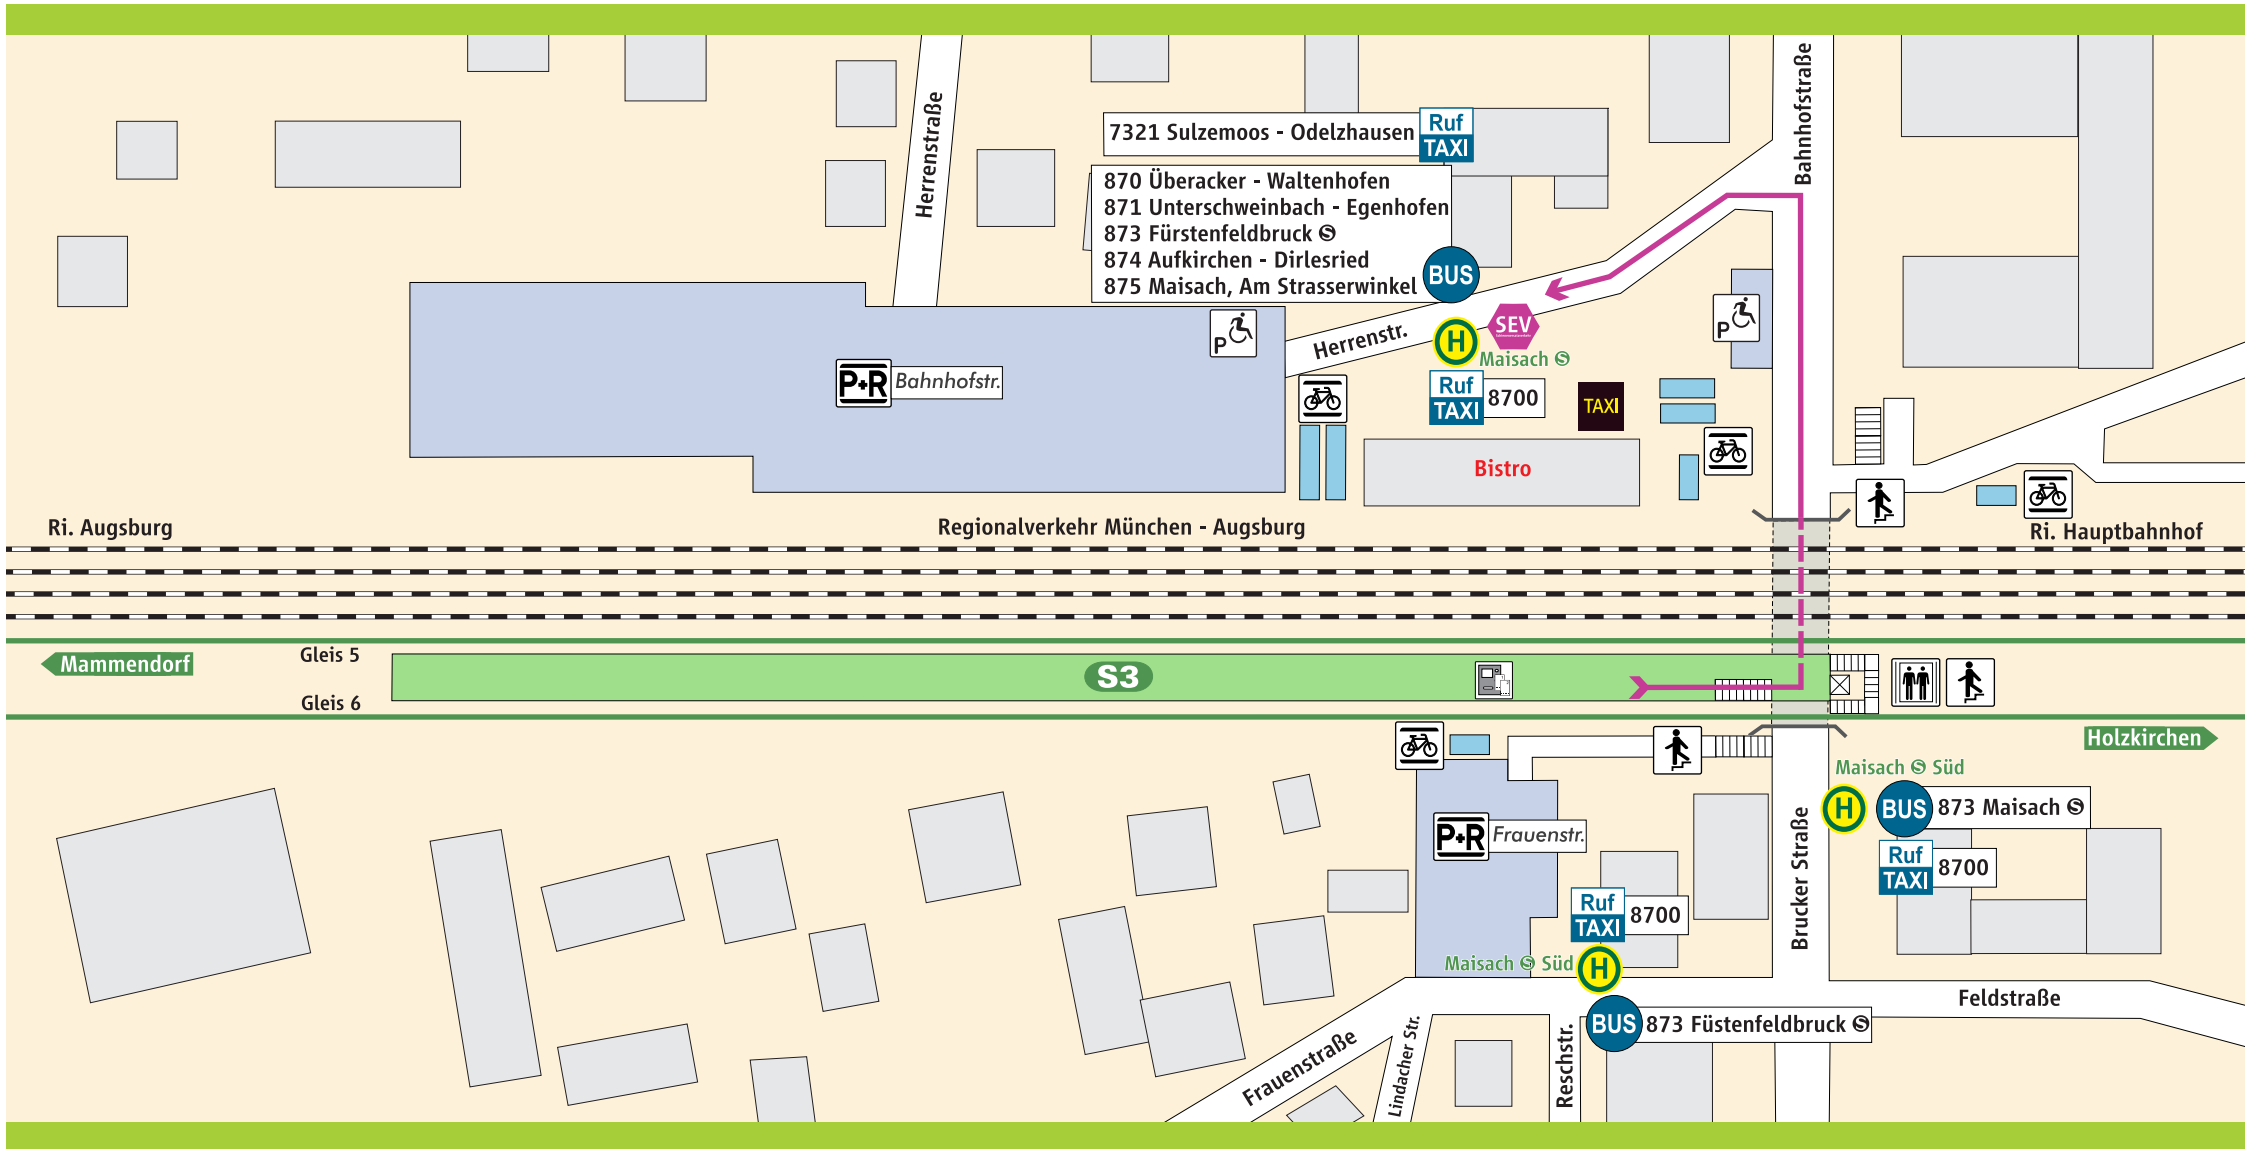

Maisach

- S-Bahnsteig
- Parkplatz
- Aufzug
- Behinderten-Parkplatz
- Treppe
- Fahrradständer
- Fahrkartenautomat

Schienenersatzverkehr

Schienenersatzverkehr

→ Fußweg ca. 2-4 Min.

089 / 889 889 80