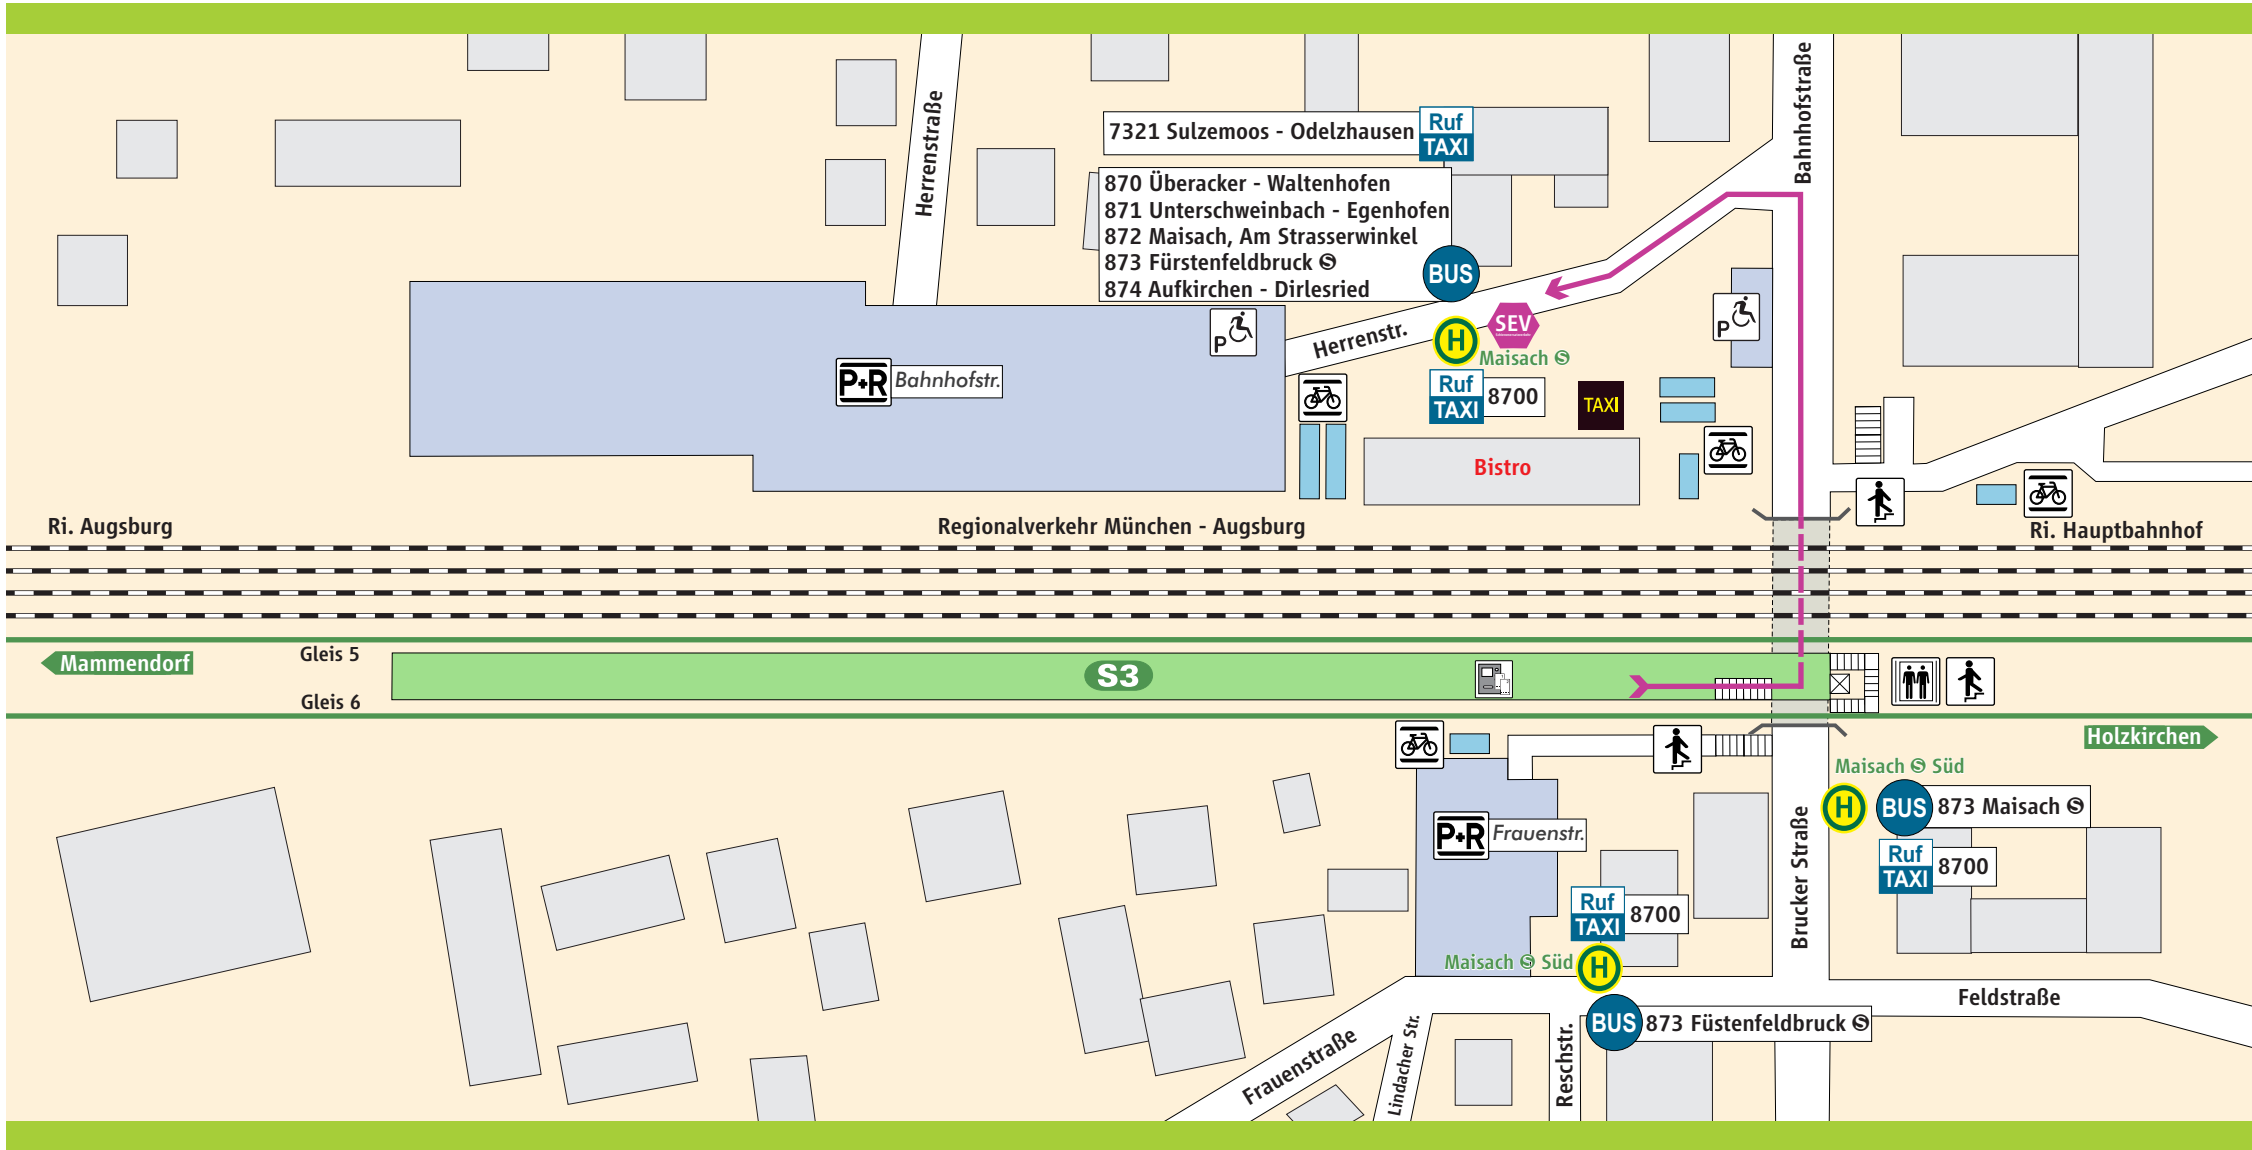

Maisach

S-Bahnsteig

P+R Parkplatz

Behinderten-Parkplatz

Fahrrad-
ständer

Aufzug

Treppe

Fahrkarten-
automat

Schienenersatzverkehr

Schienenersatzverkehr

Fußweg ca. 2-4 Min.

089 / 889 889 80

www.mvv-muenchen.de
©MVV Stand: Dez. 2020
Zeichnung ohne Maßstab