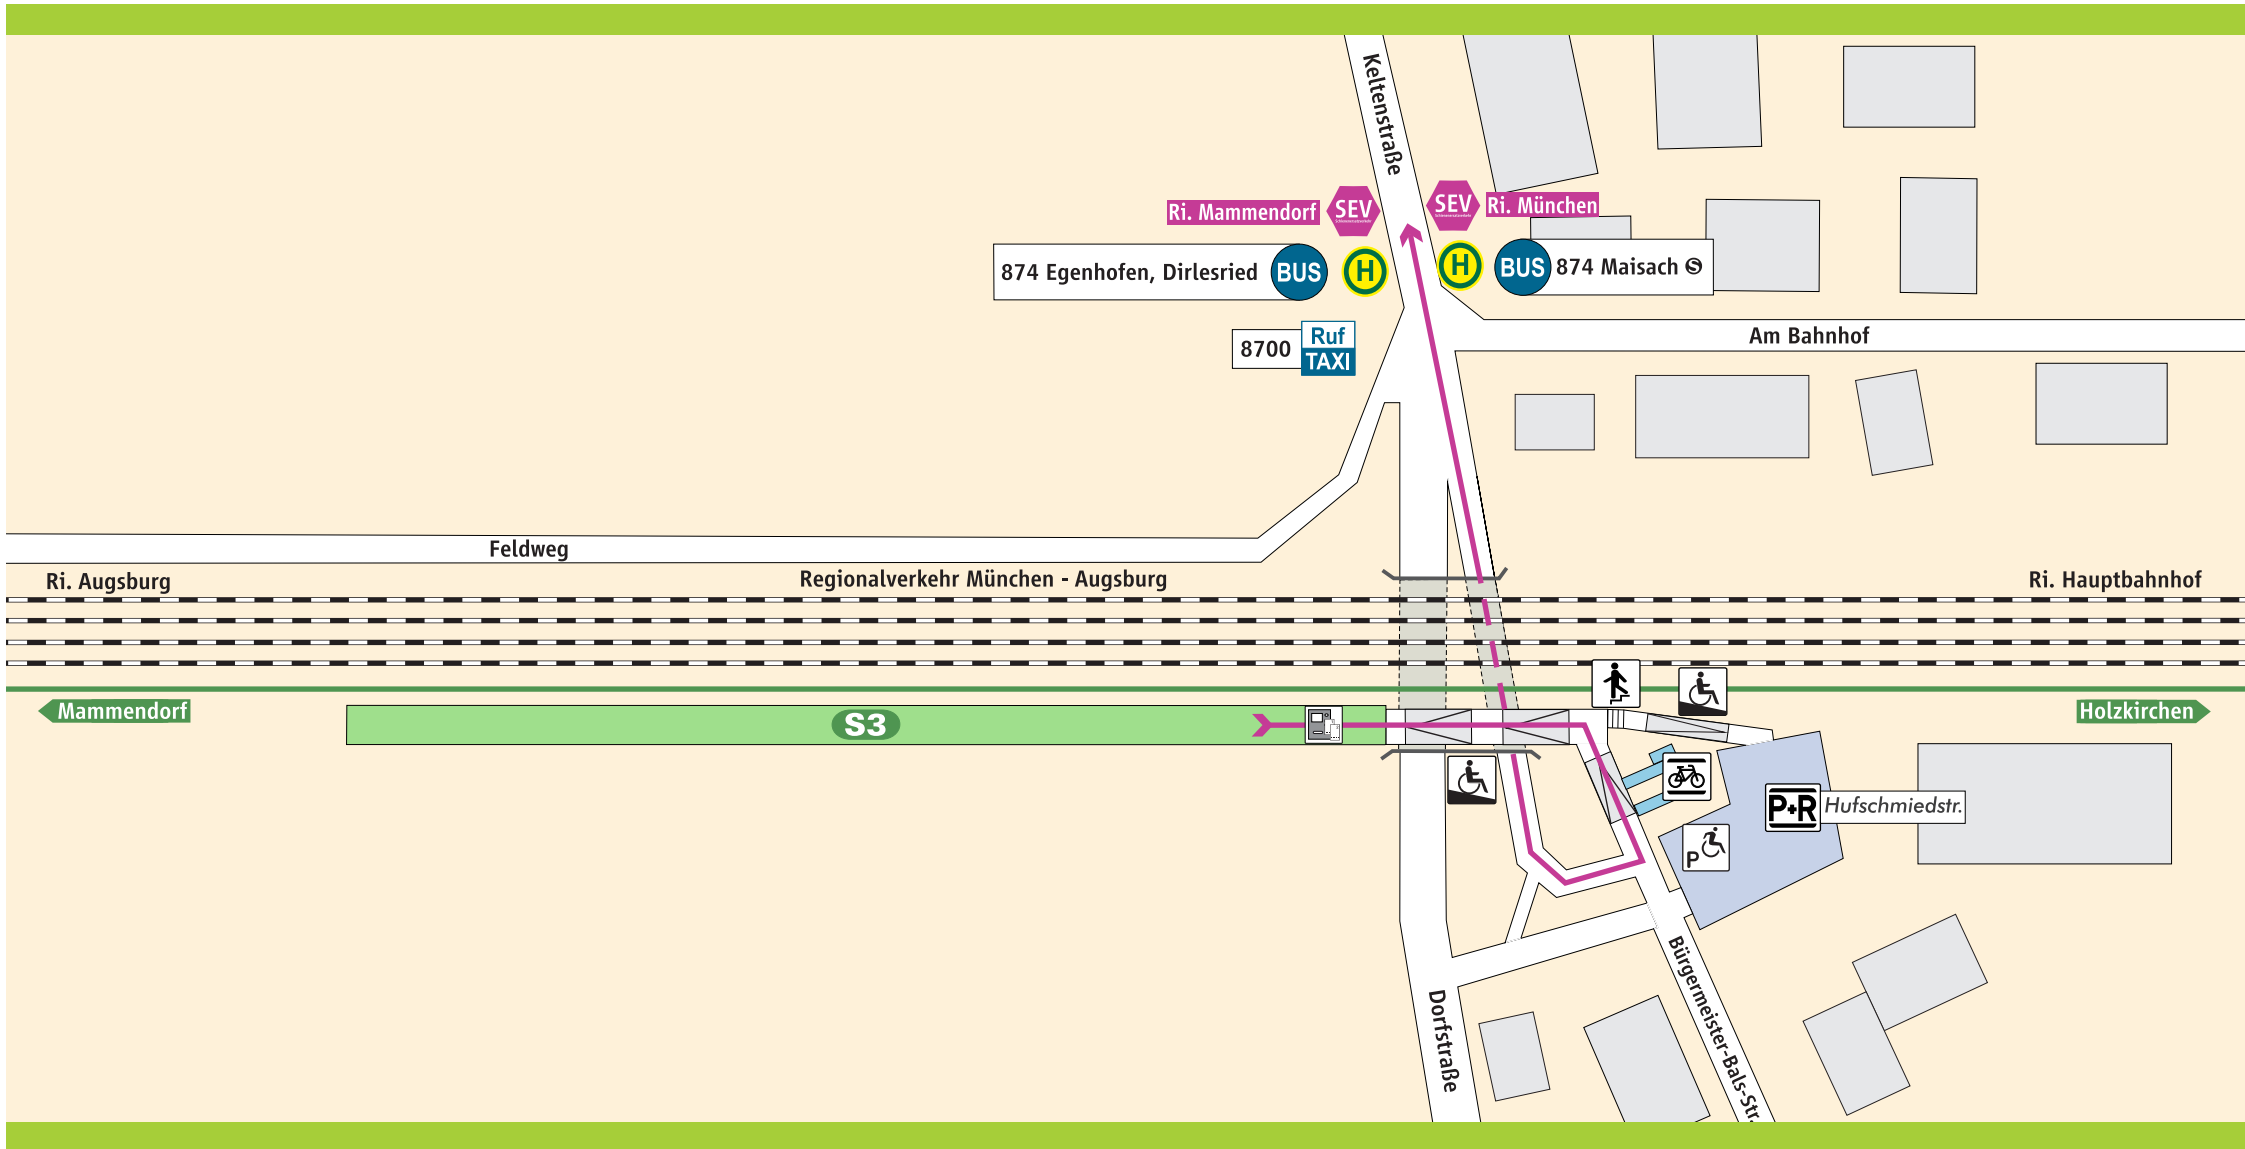

# Malching

S-Bahnsteig

- Parkplatz
- Behinderten-Parkplatz
- Fahrrad-ständer

- Treppe
- Rampe

Fahrkarten-automat

**Schienersatzverkehr**

**Schienersatzverkehr**

**Fußweg ca. 3-5 Min.**