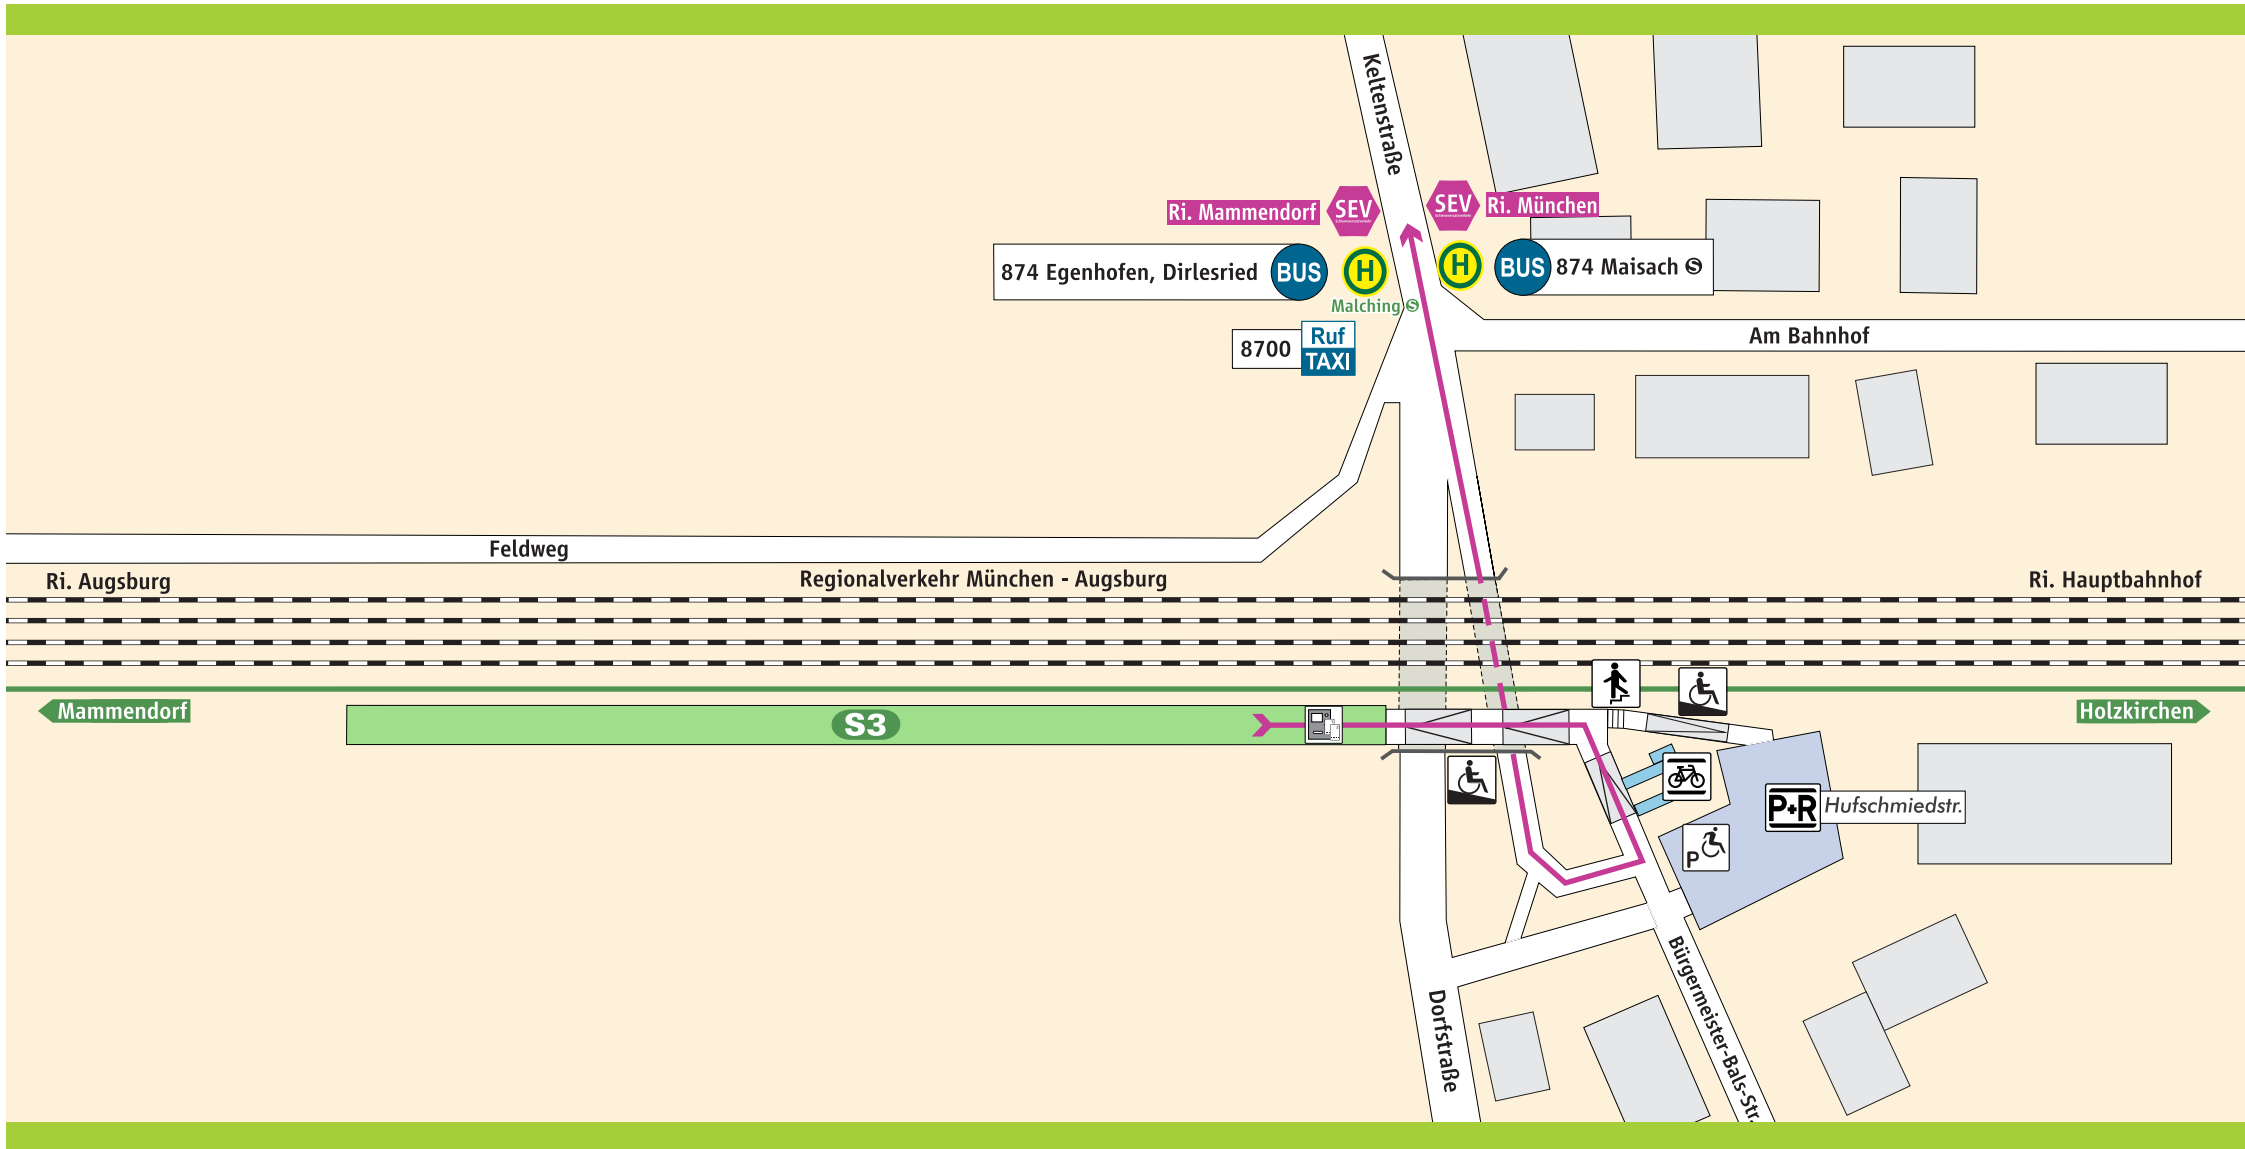

# Malching

S-Bahnsteig

Parkplatz

Treppe

Fahrkarten-  
automat

Behinderten-  
Parkplatz

Rampe

Fahrrad-  
ständer

**Schienenersatzverkehr**  
**Schienenersatzverkehr**  
**Fußweg ca. 3-5 Min.**

089 / 889 889 80

www.mvv-muenchen.de  
©MVV Stand: Dez. 2020  
Zeichnung ohne Maßstab