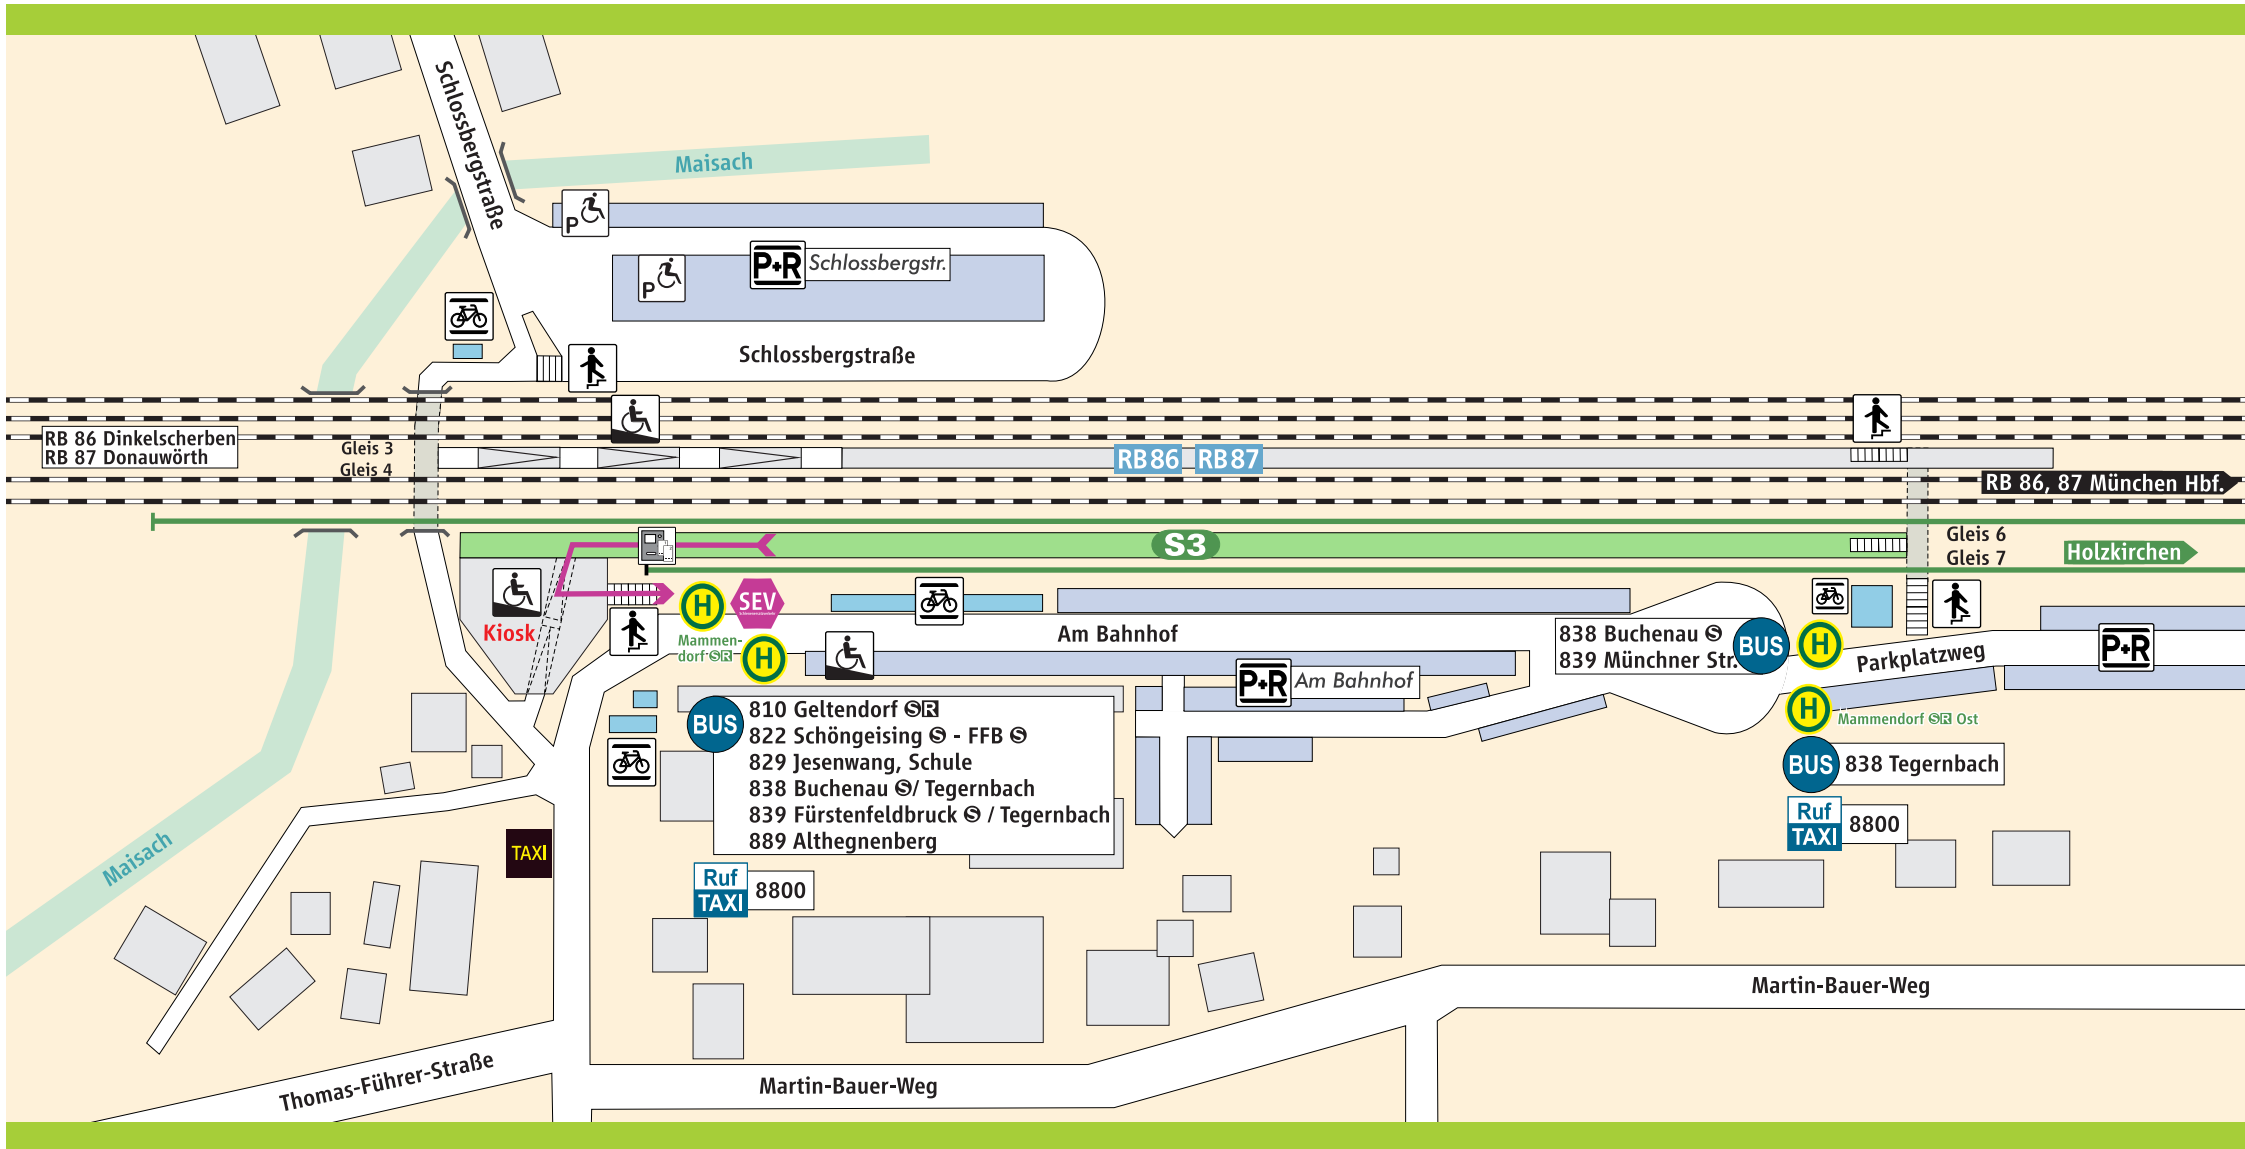

Mammendorf

- S-Bahnsteig
- Regionalzug
- Parkplatz
- Behinderten-Parkplatz
- Fahrrad-stander
- Treppe
- Rampe
- Fahrkarten-automat

Schienerersatzverkehr

Schienerersatzverkehr

→ Fußweg ca. 1-3 Min.

089 / 889 889 80