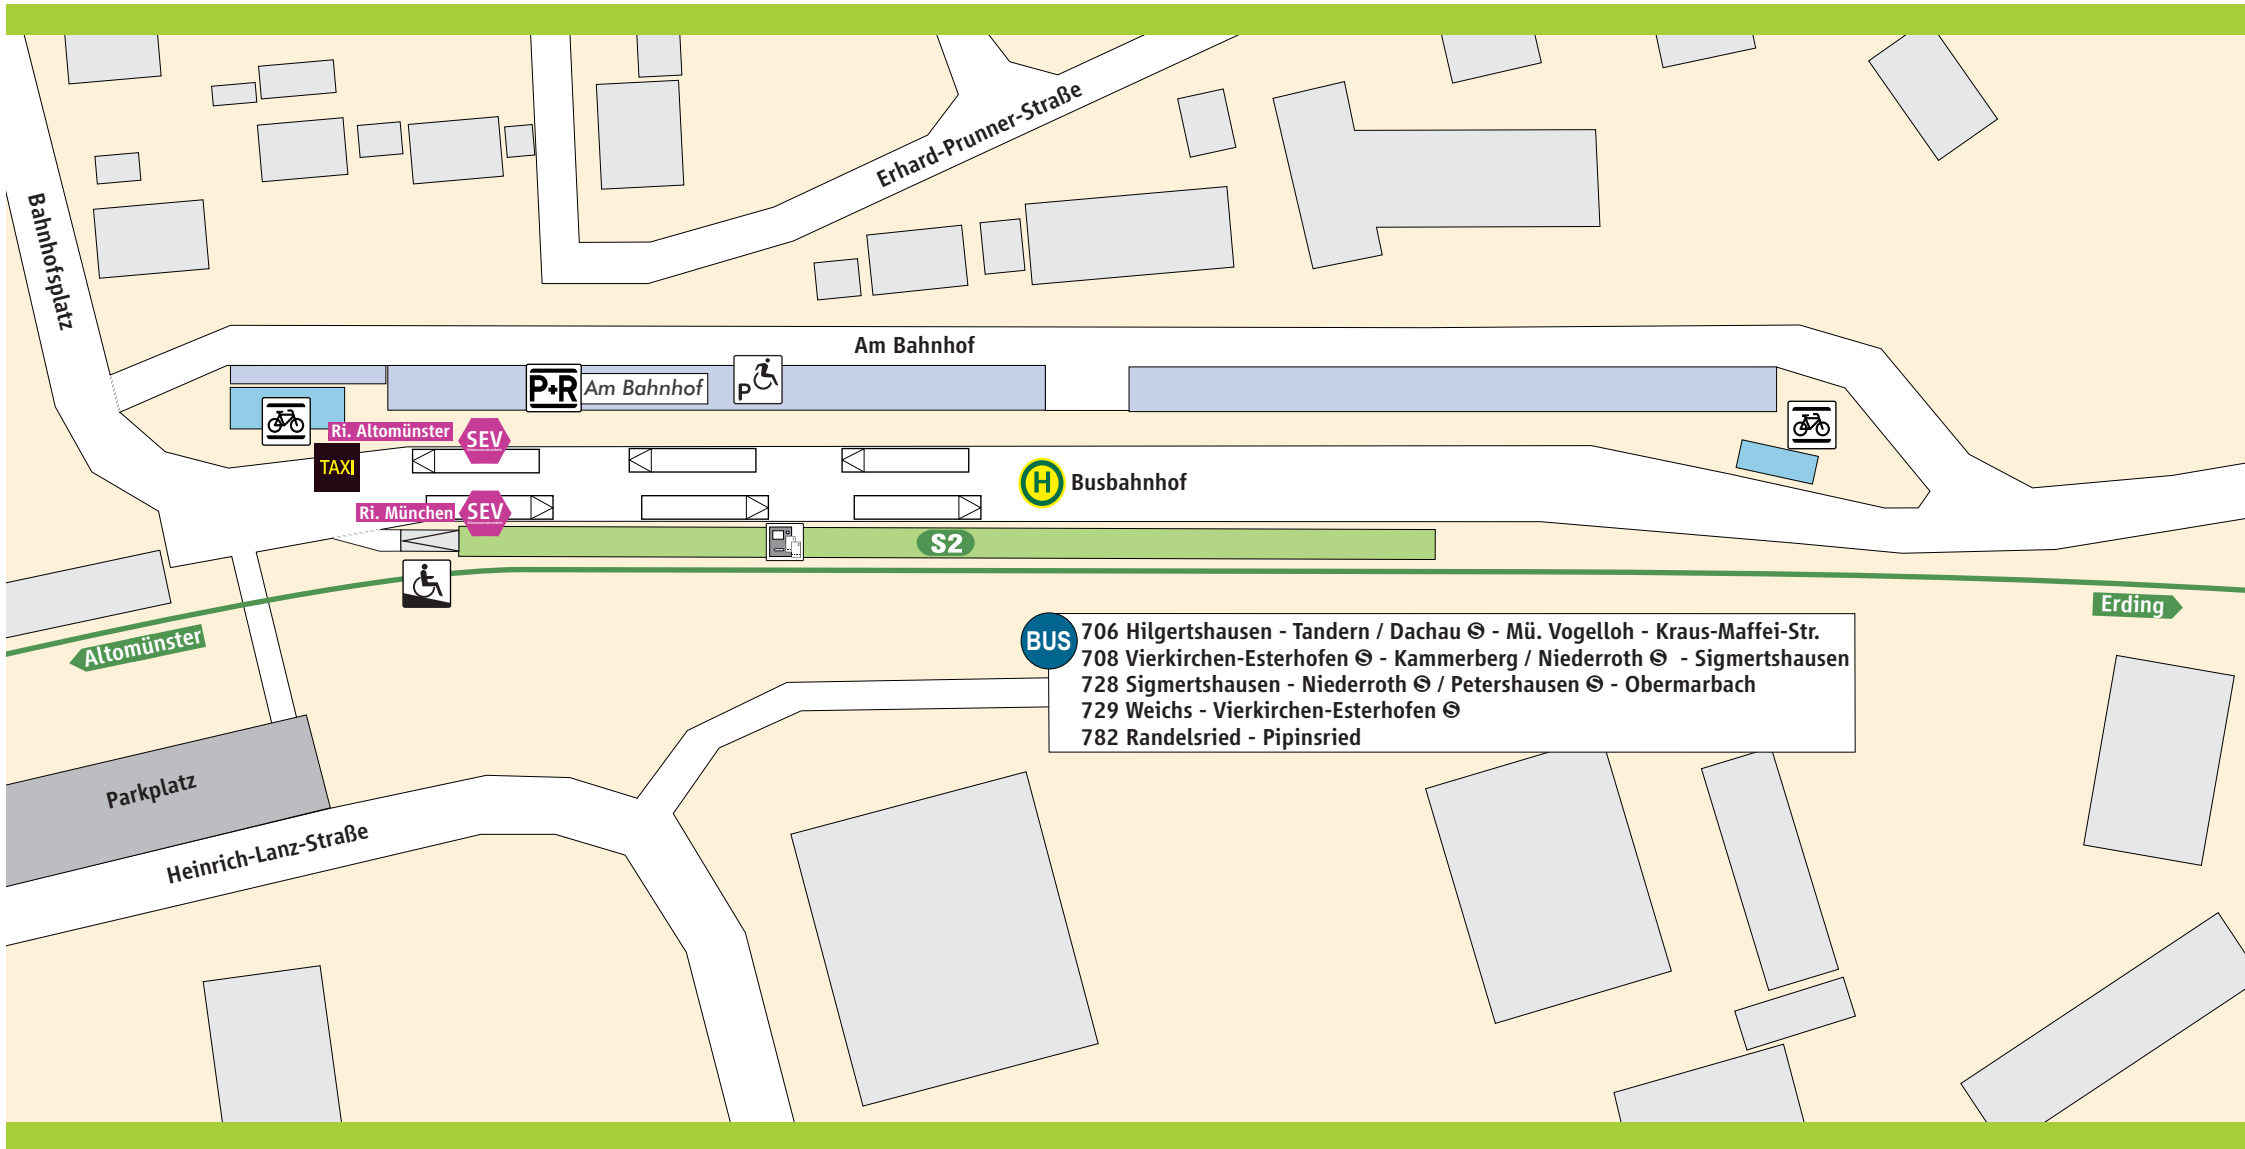

Markt Indersdorf

-  S-Bahnsteig
-   Parkplatz
-   Behinderten-Parkplatz
-   Fahrrad-ständer
-  Rampe
-  Fahrkarten-automat

Schienersatzverkehr

 **Schienersatzverkehr**

→ Fußweg ca. 1-3 Min.