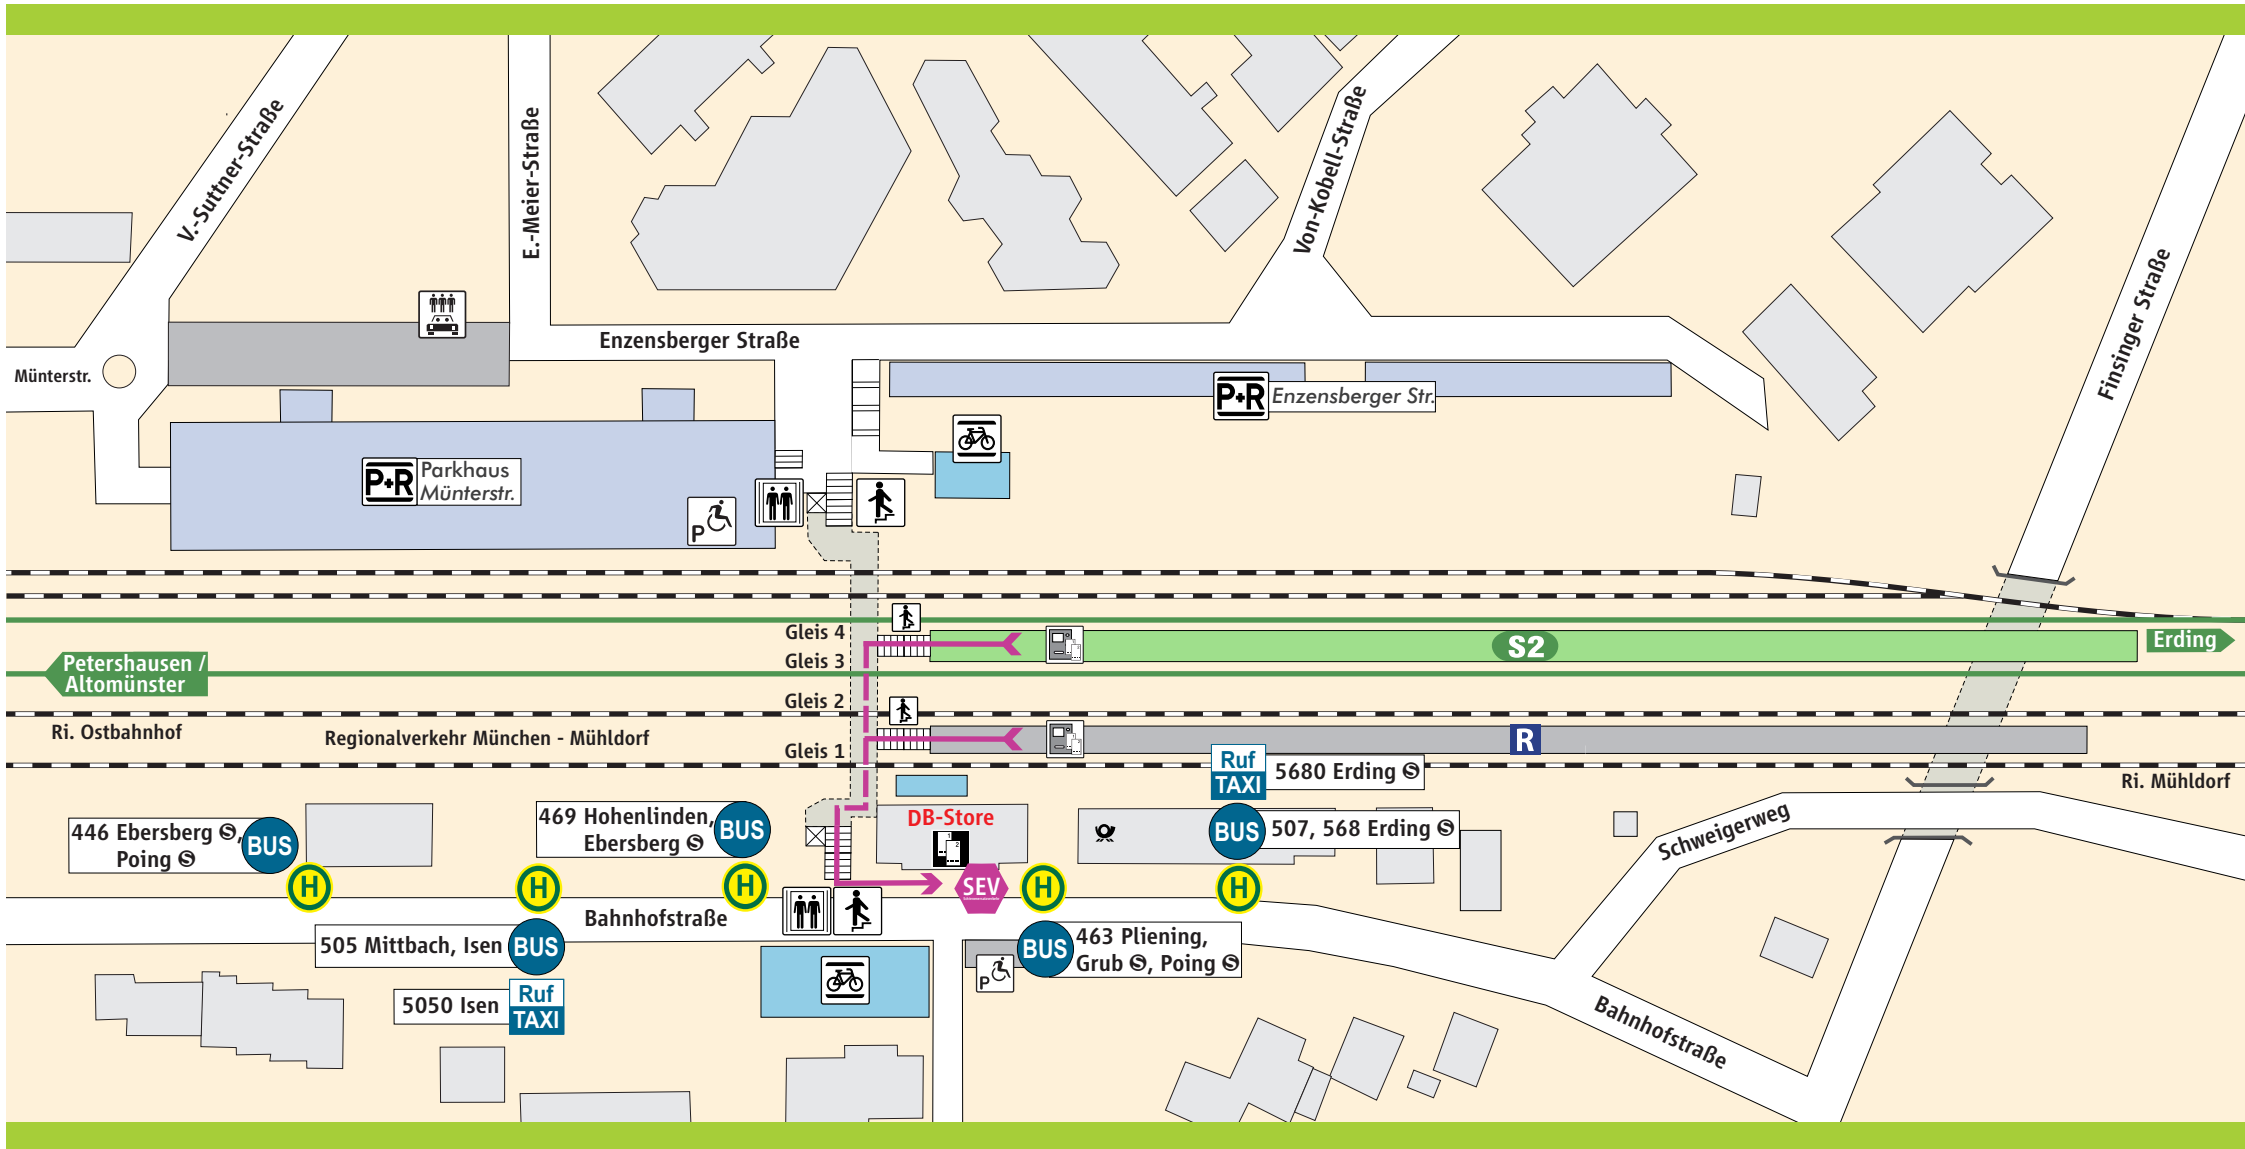

Markt Schwaben S R BUS Ruf TAXI

- S-Bahnsteig
- R-Bahnsteig
- Fahrradständer
- Parkplatz
- Behinderten-Parkplatz
- CarSharing (Union Markt Schwaben)
- Lift
- Rampe
- Treppe
- Fahrkarten-automat
- Fahrkarten-verkauf
- Regional-zughalt

Schienersatzverkehr

Schienersatzverkehr

Fußweg ca. 4-6 Min.