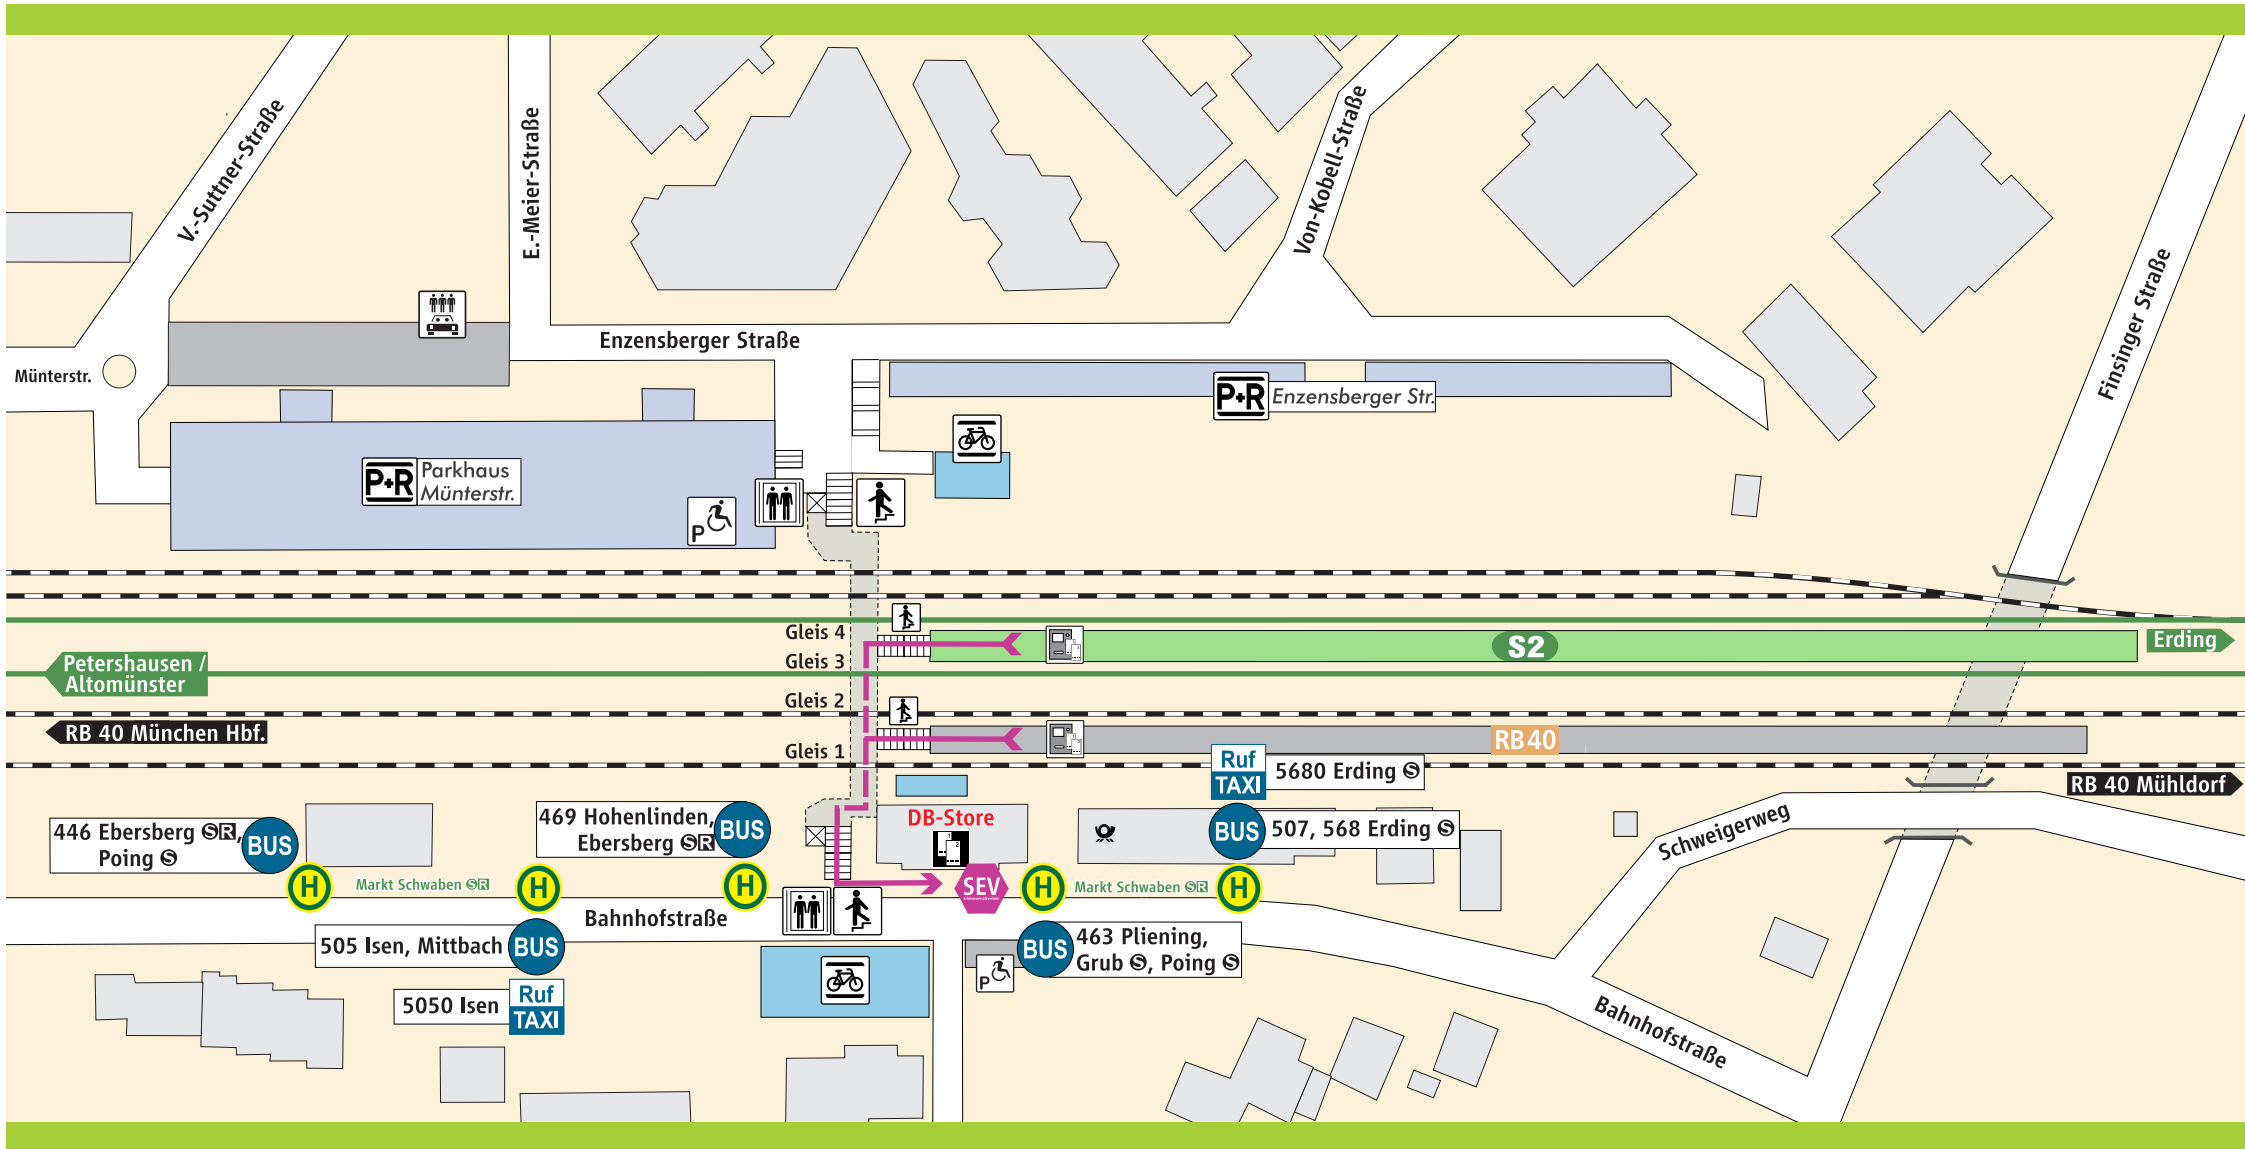

# Markt Schwaben S R BUS Ruf TAXI

- S-Bahnsteig
- R-Bahnsteig
- Fahrrad-  
ständer
- Parkplatz
- Behinderten-  
Parkplatz
- CarSharing  
(Union Markt Schwaben)
- Lift
- Rampe
- Treppe
- Fahrkarten-  
automat
- Fahrkarten-  
verkauf
- Regional-  
zughalt

**Schienersatzverkehr**

**Schienersatzverkehr**

→ Fußweg ca. 4-6 Min.