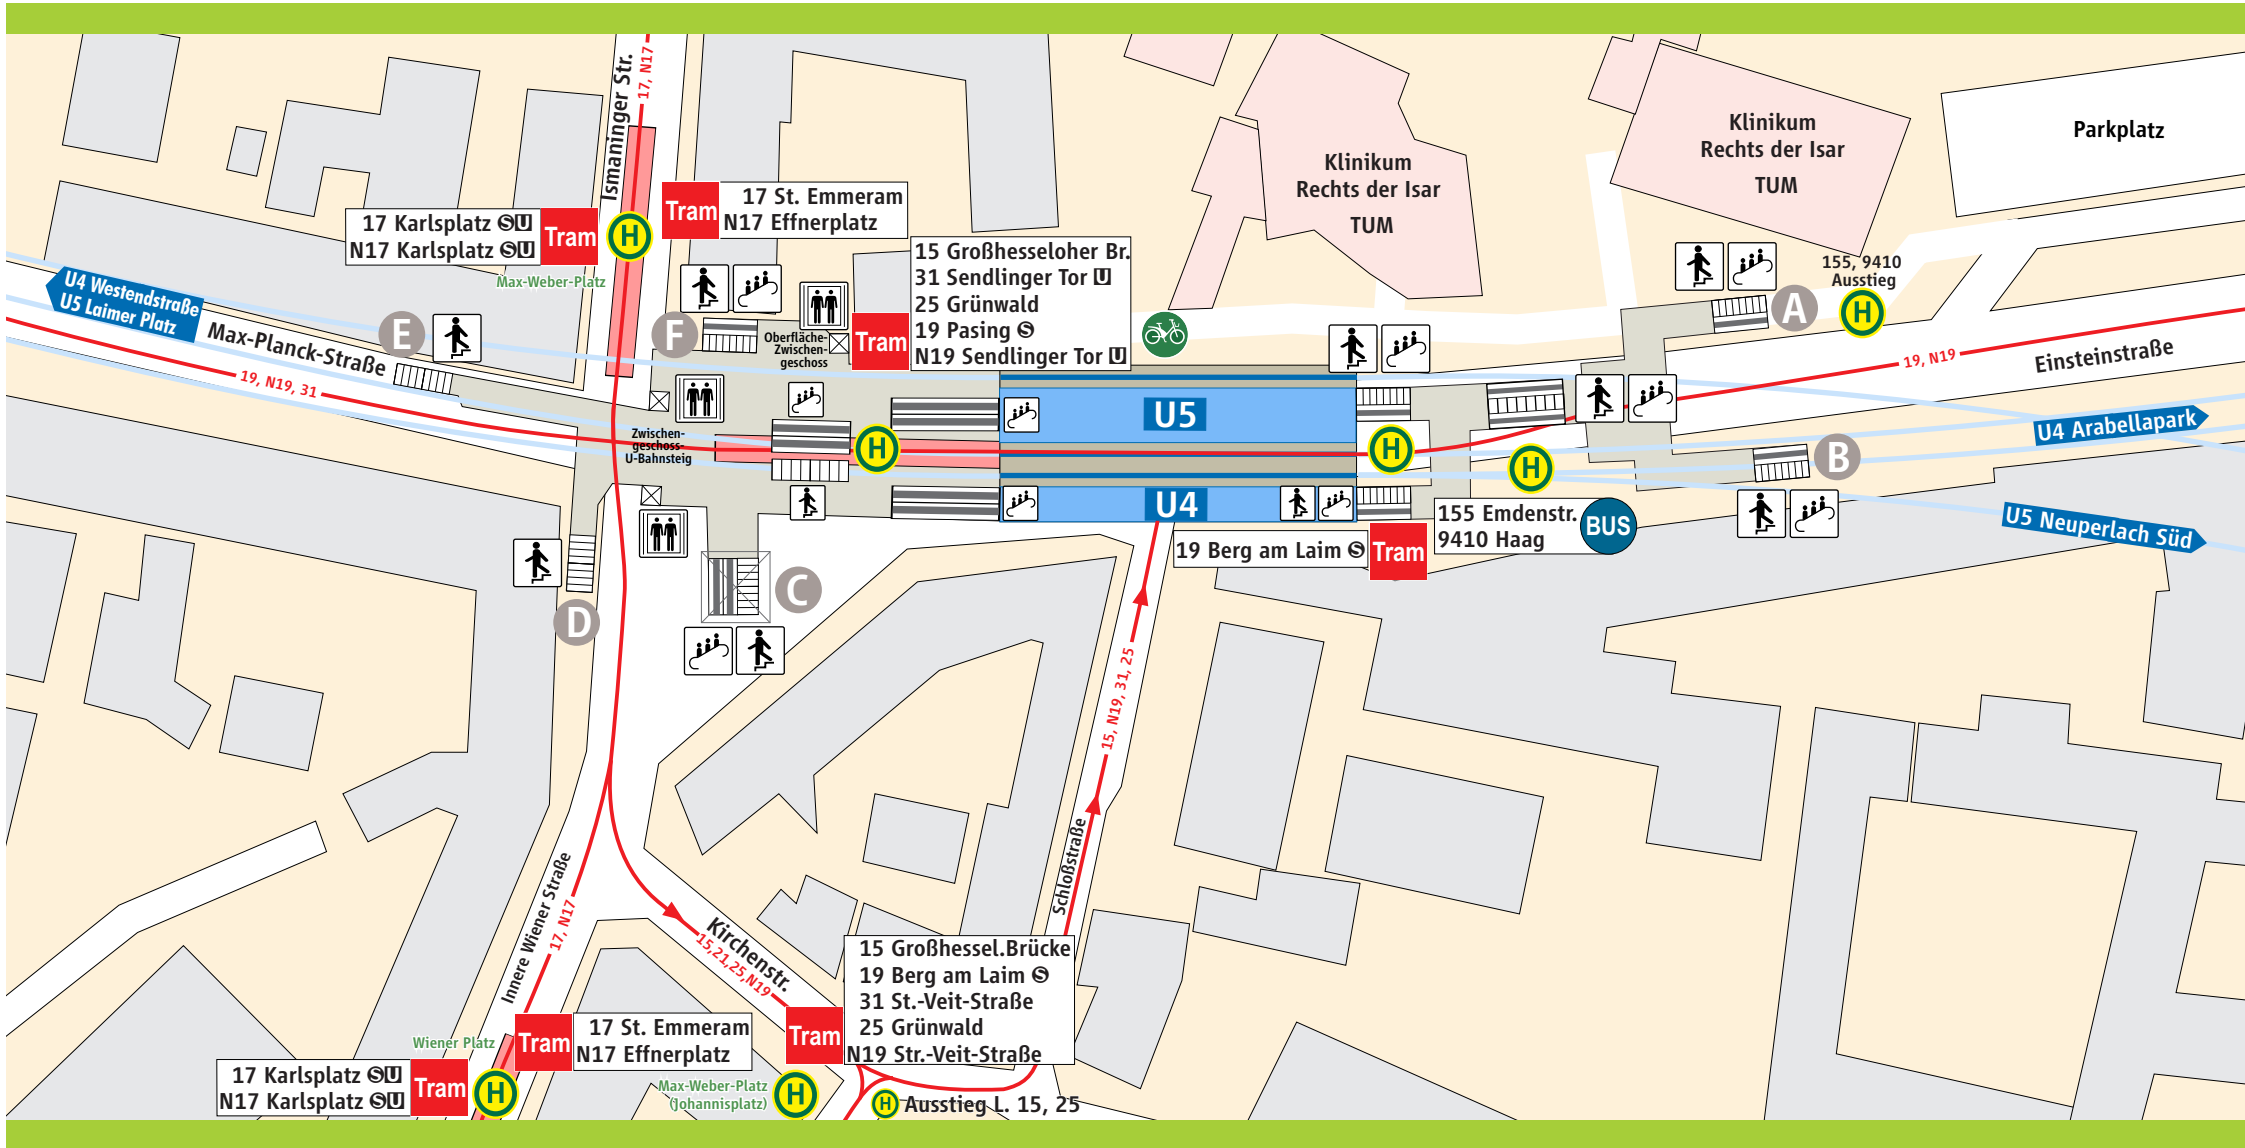

Max-Weber-Platz

Trambahnlinienänderungen vom 15.06. bis 22.11.2020

- | | | | |
|----------------|------------------|------------|----------------|
| U-Bahnsteig | Zwischengeschoss | Aufzug | Ausgang (Exit) |
| Tram-Bahnsteig | Bahnsteigebene | Rolltreppe | MVG-Rad |
| | | Treppe | |