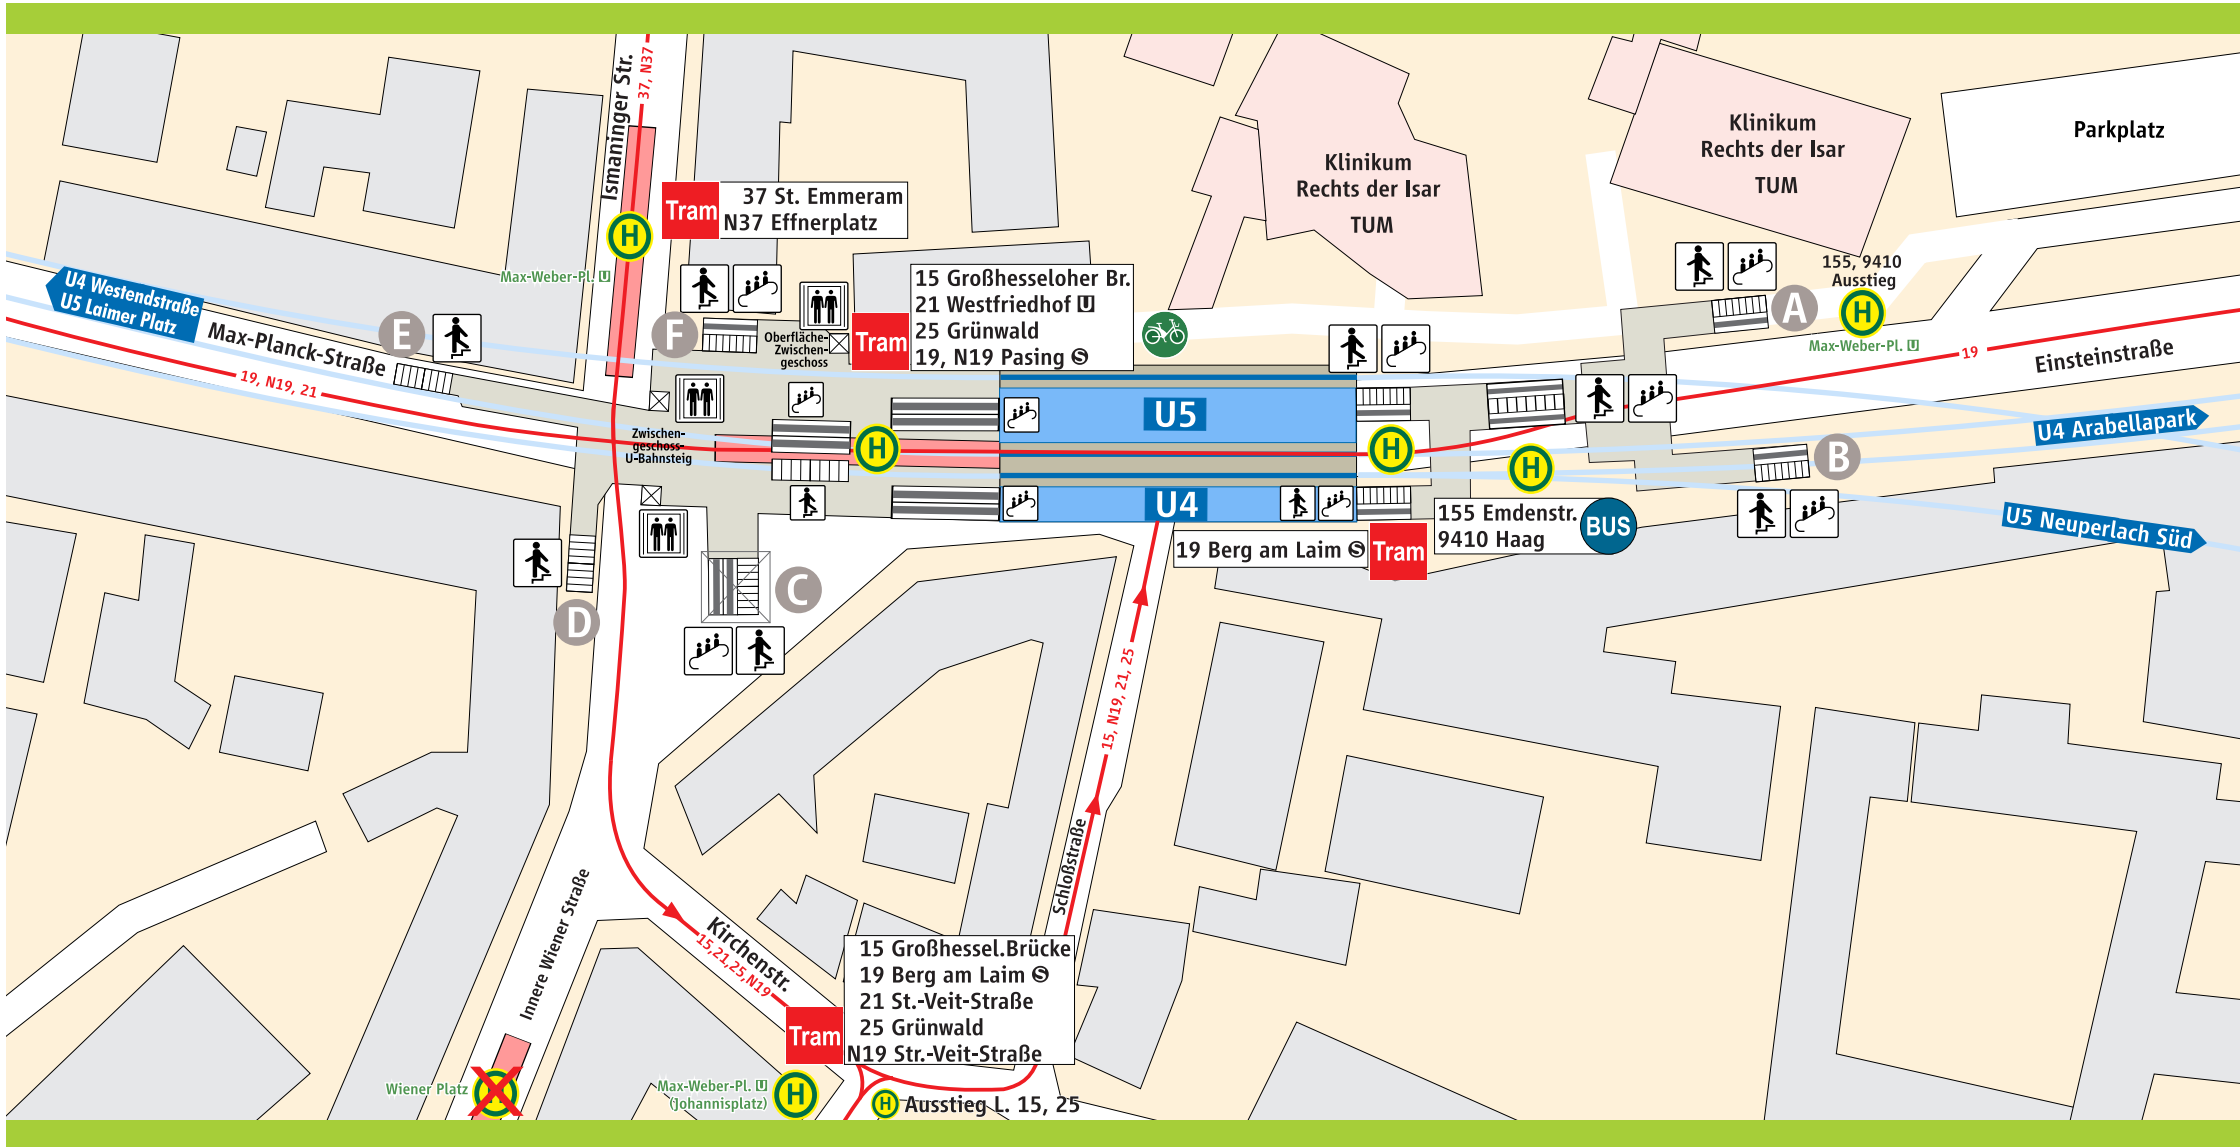

Max-Weber-Platz

Geänderte Tramlinienführung vom 08.03. bis vsl. 06.06.2021

- | | | | |
|----------------|------------------|------------|----------------|
| U-Bahnsteig | Zwischengeschoss | Aufzug | Ausgang (Exit) |
| Tram-Bahnsteig | Bahnsteigebene | Rolltreppe | MVG-Rad |
| | | Treppe | |