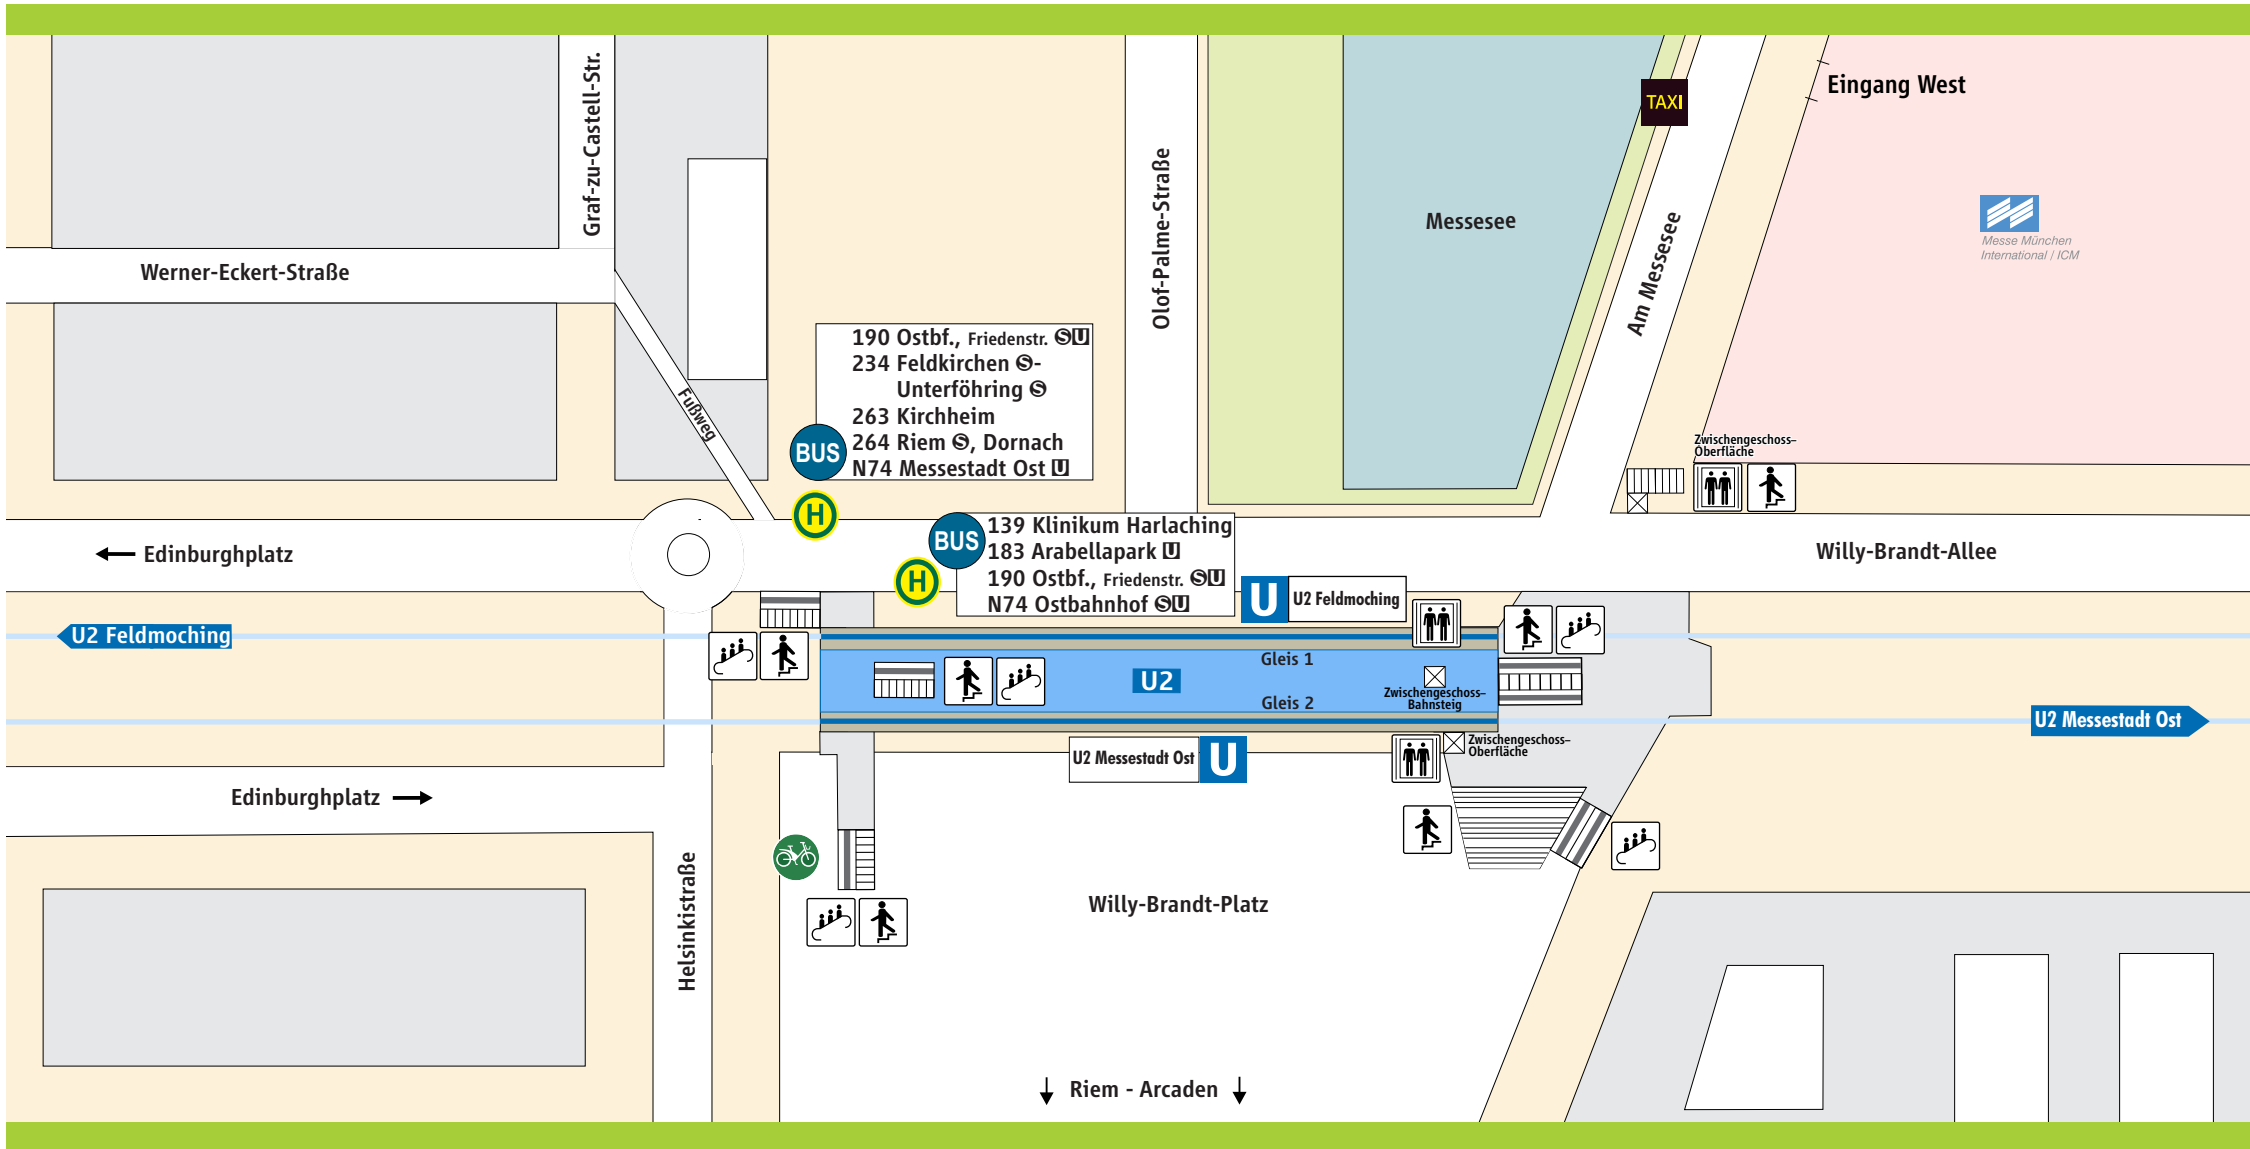

# Messestadt West

- U-Bahnsteig
- Zwischengeschoss
- Aufzug
- MVG-Rad
- Bahnsteigebene
- Rolltreppe
- Treppe