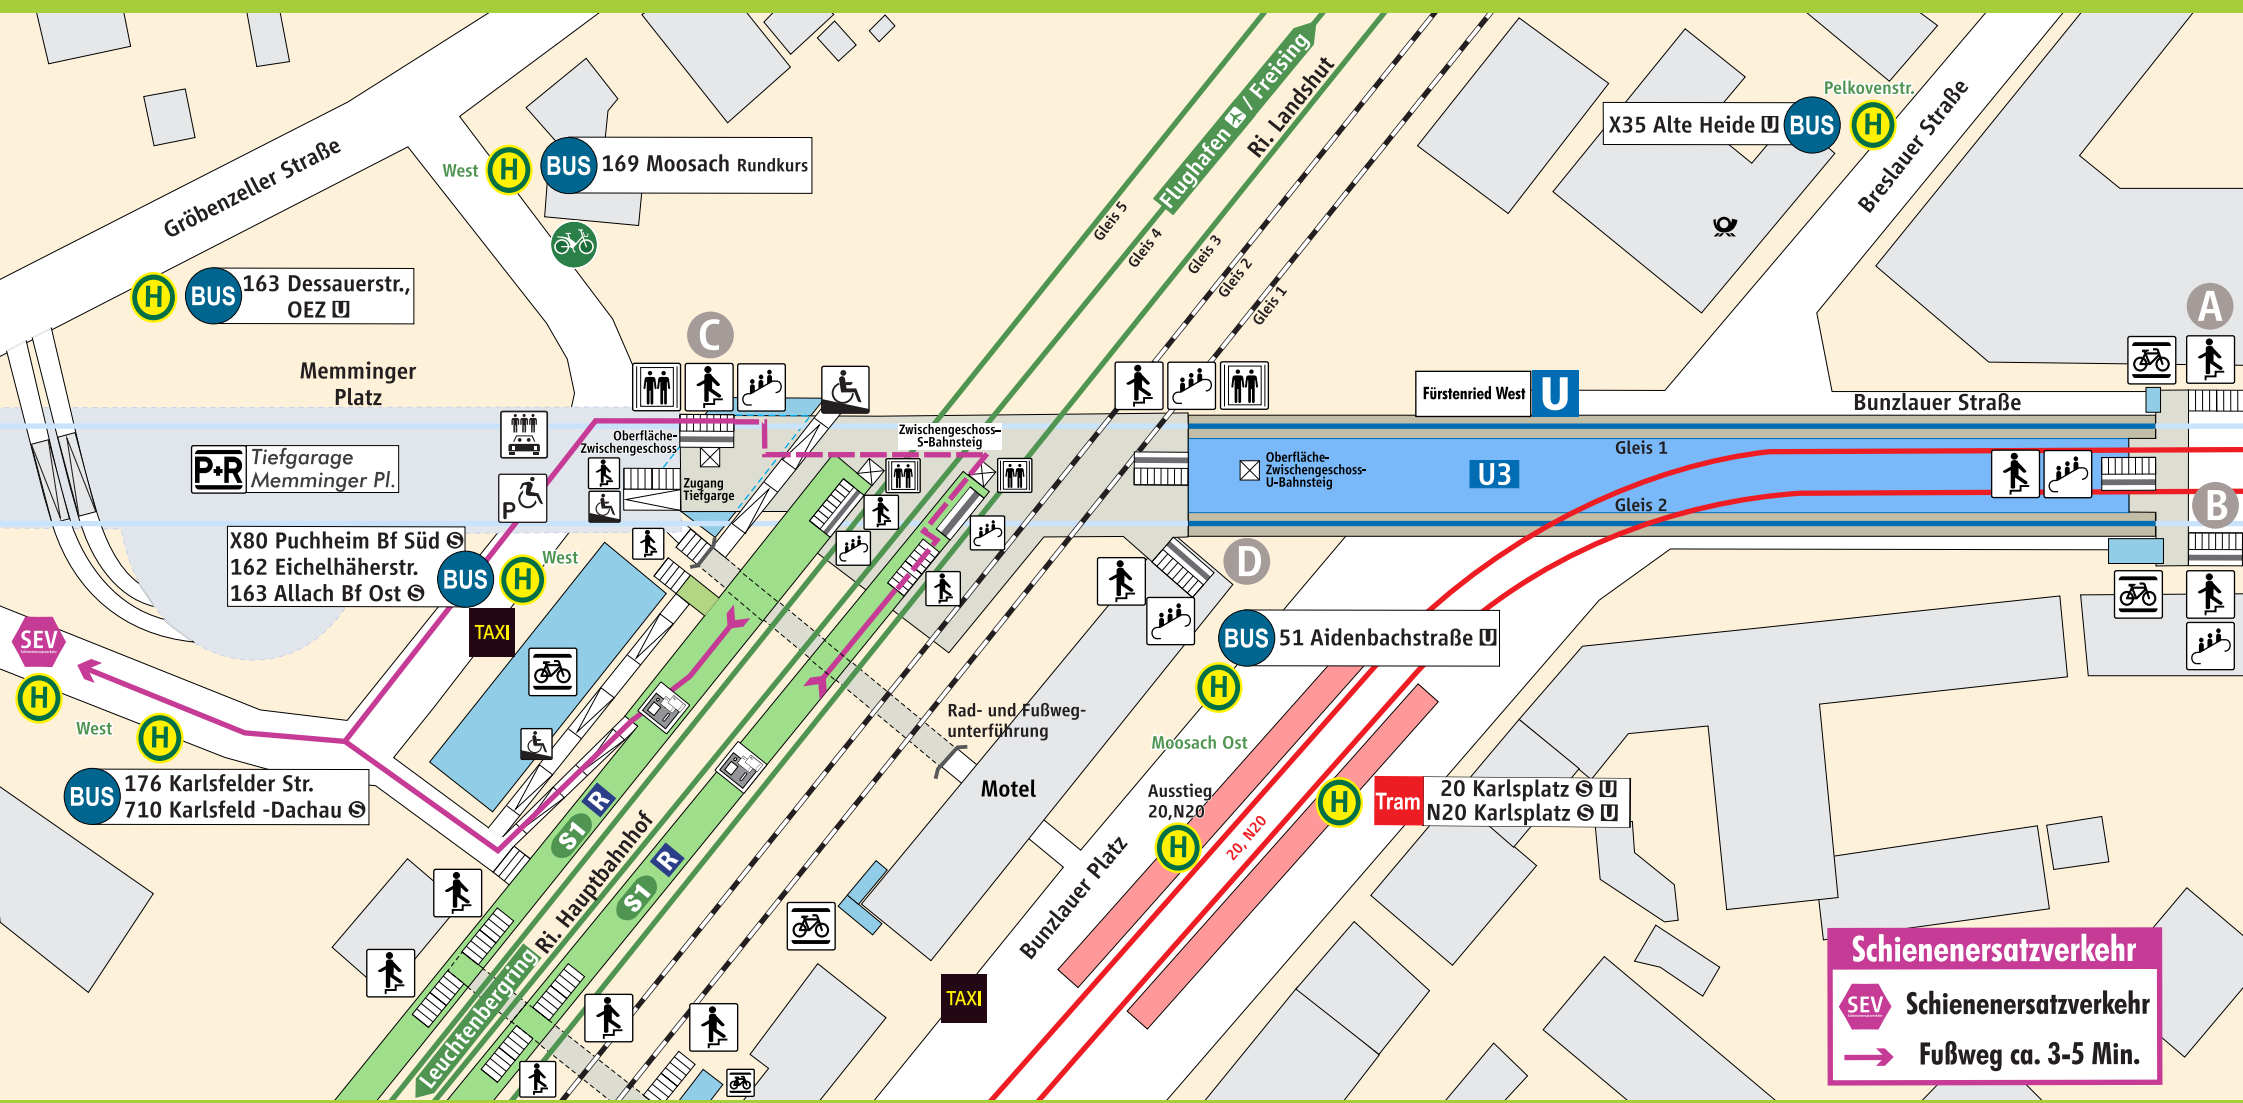

Moosach

- S-Bahnsteig
- U-Bahnsteig
- Trambahnsteig

- Zwischengeschoss
- U-Bahnsteigebene
- Ausgang (Exit)

- P+R Parkplatz
- Behinderten-Parkplatz
- CarSharing (STATAUTO)

- Fahrradständer
- Fahrkartenautomat
- Aufzug

- Rolltreppe
- Rampe
- Treppe

- MVG-Rad
- Regionalzughalt

www.mvv-muenchen.de
 ©MVG Stand: Febr. 2020
 Zeichnung ohne Maßstab