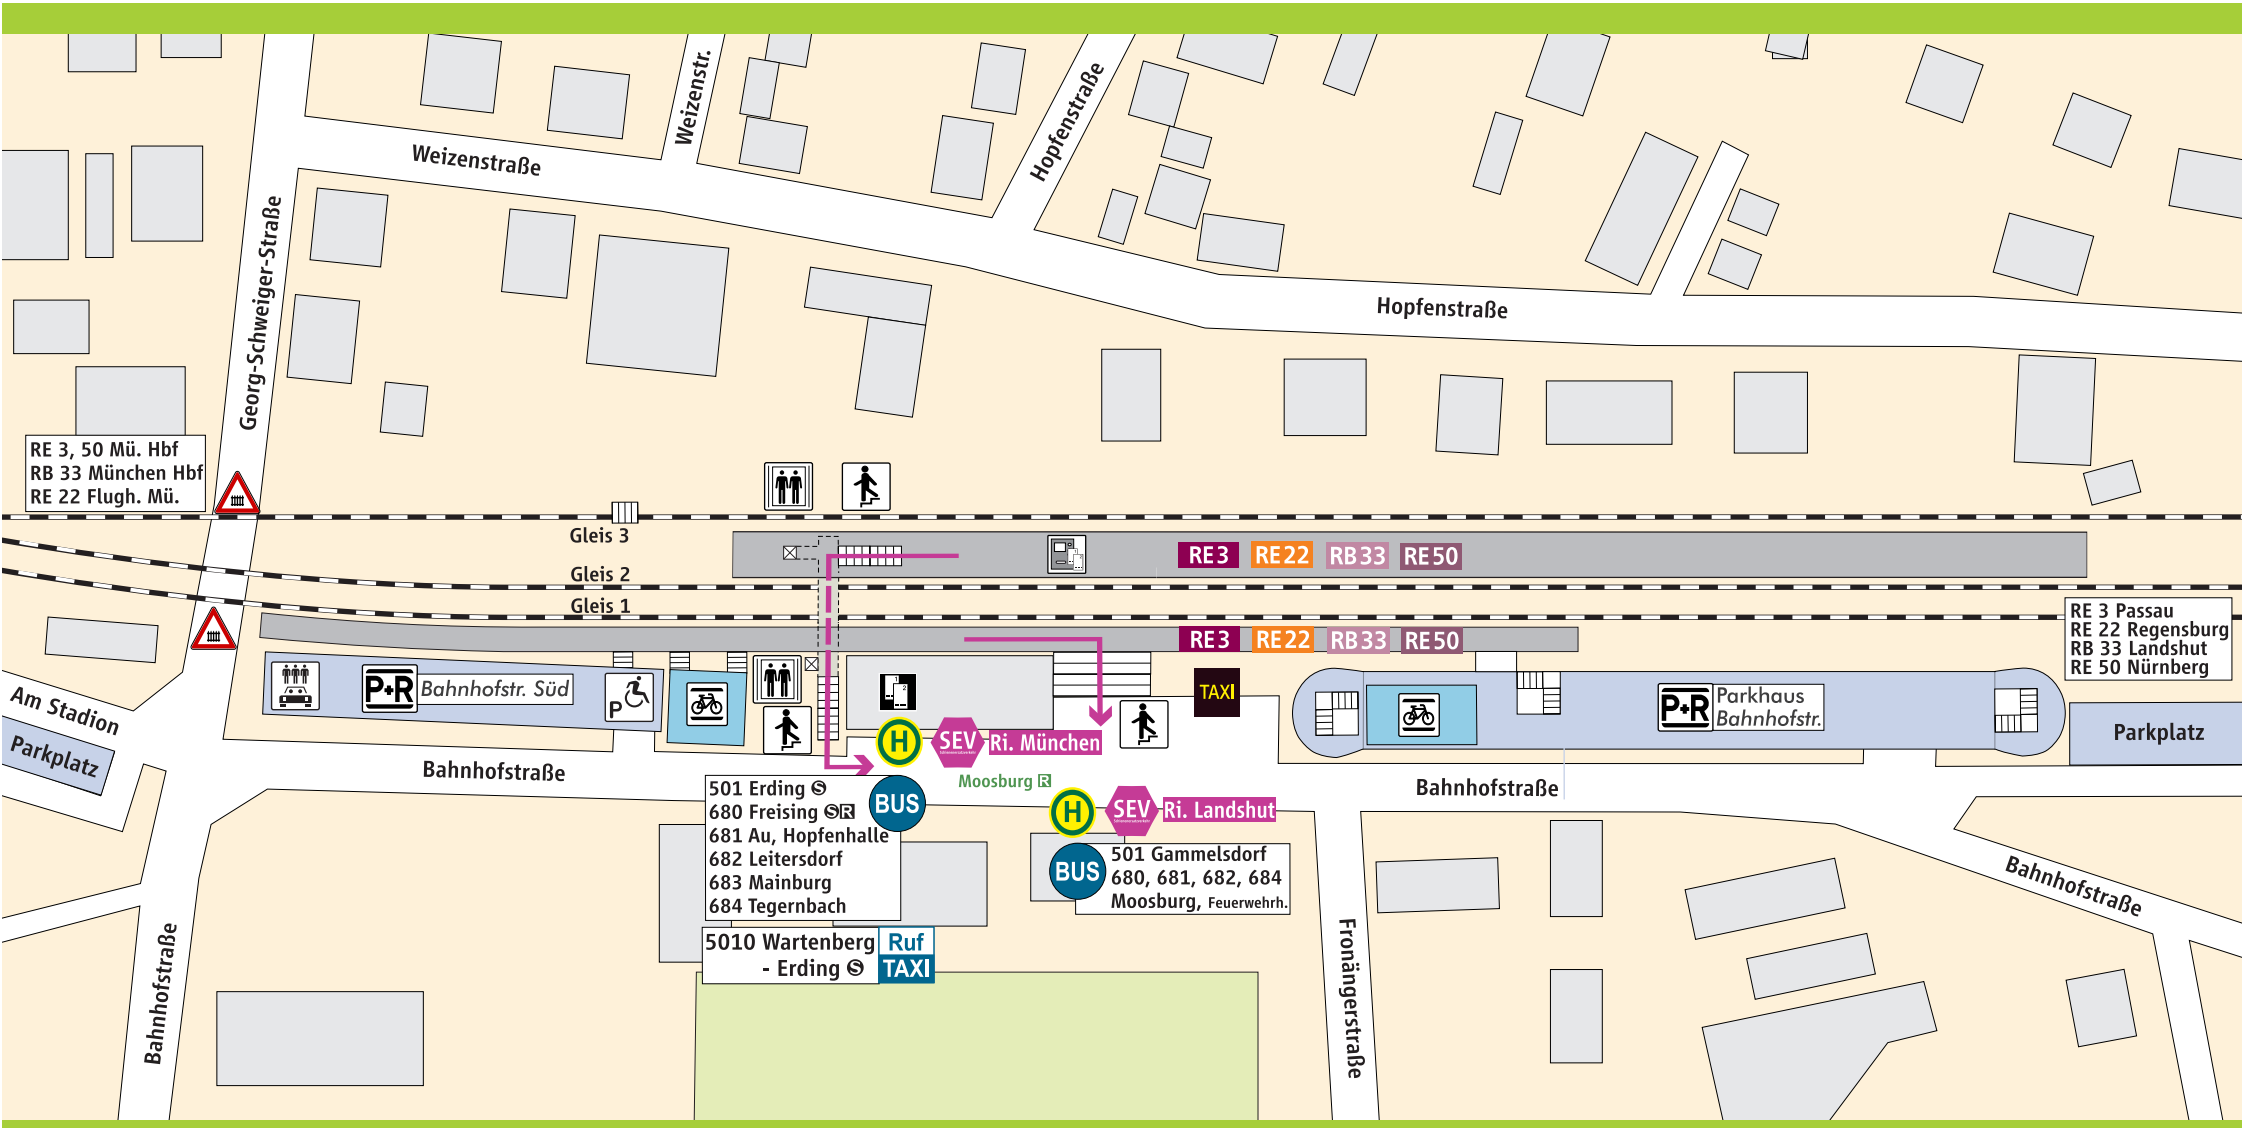

Moosburg

■ Bahnsteig

■ P+R Parkplatz

🚶 Treppe

📄 Fahrkarten-automat

R Regionalzug

🚲 Fahrradständer

♿ Behinderten-Parkplatz

🚶 Aufzug

📄 Fahrkarten-verkauf

🚗 CarSharing (StadtTeilAuto)

Schienerersatzverkehr

SEV Schienerersatzverkehr

➔ Fußweg ca. 1-3 Min.