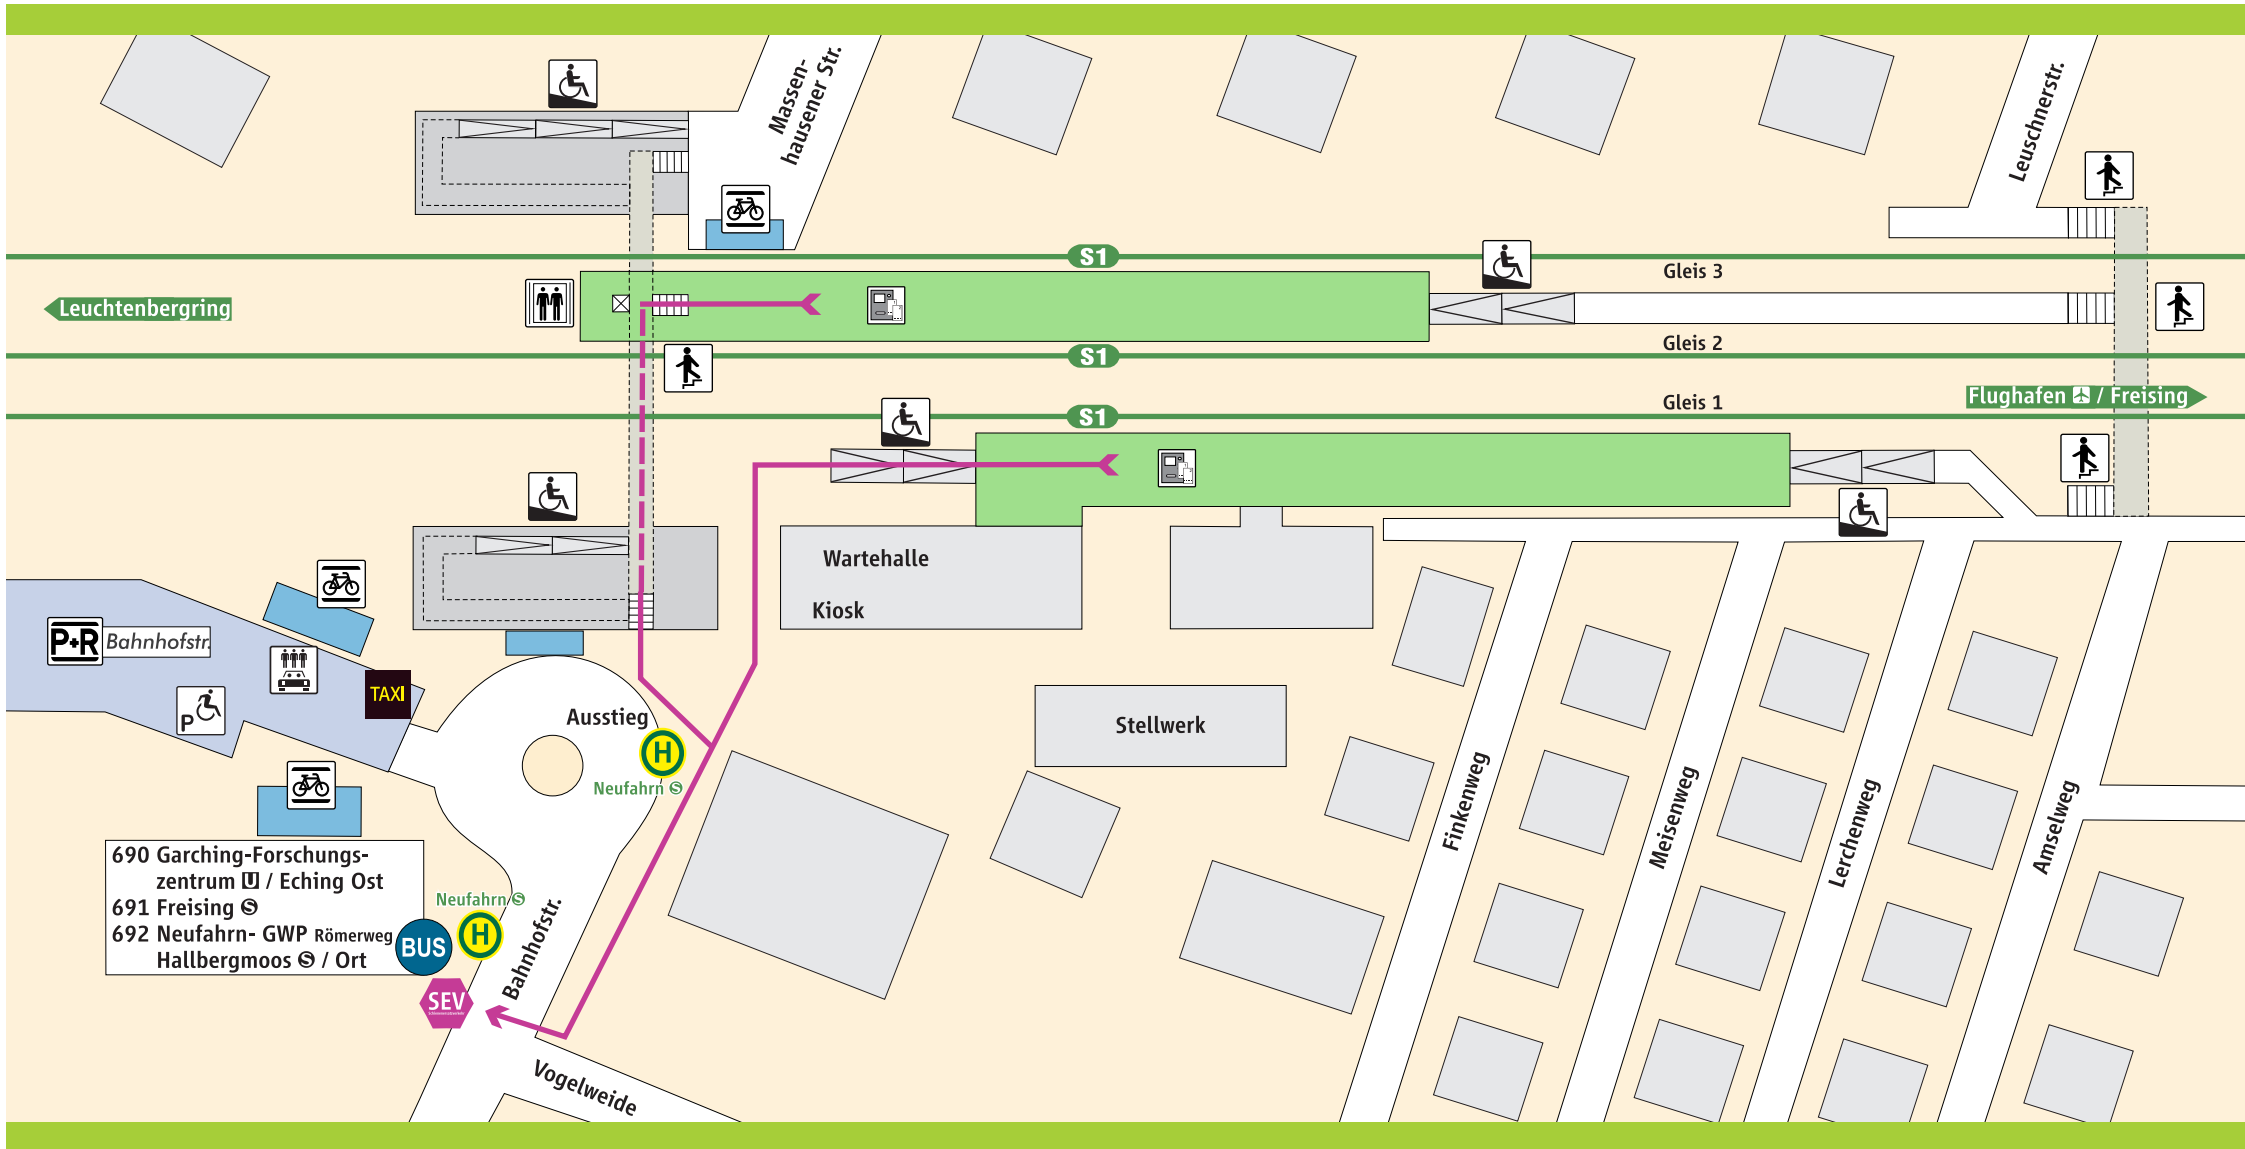

# Neufahrn

690 Garching-Forschungszentrum  / Eching Ost  
 691 Freising   
 692 Neufahrn- GWP Römerweg  
 Hallbergmoos  / Ort

-  S-Bahnsteig
-   Parkplatz
-   Fahrradständer
-   Behinderten-Parkplatz
-   CarSharing (StadtTeilAuto)
-  Treppe
-  Rampe
-  Aufzug
-  Fahrkartenautomat

**Schienersatzverkehr**

 **Schienersatzverkehr**

 **Fußweg ca. 1-3 Min.**