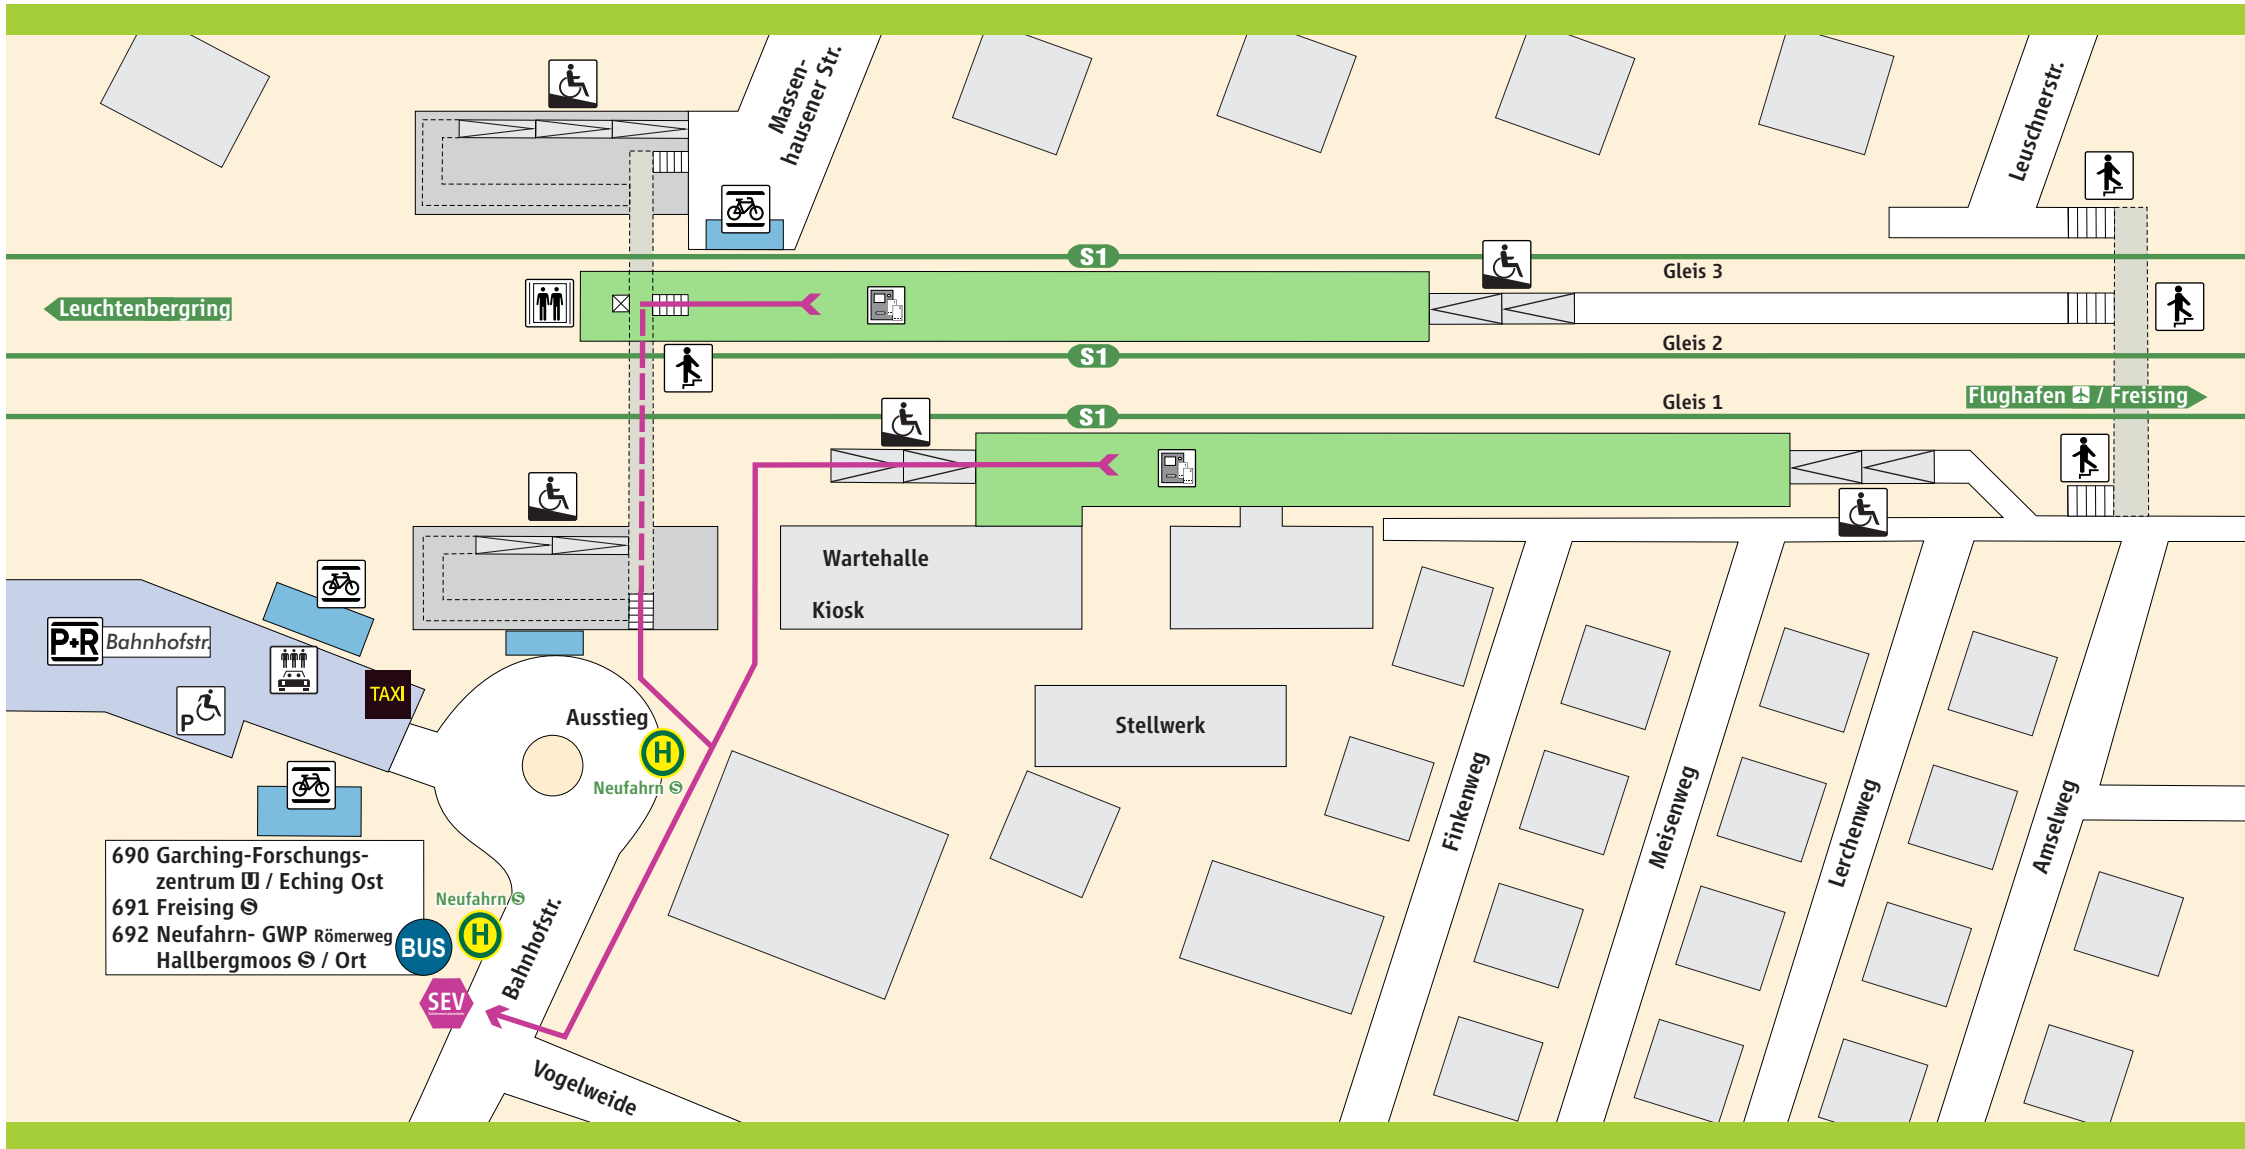

Neufahrn

690 Garching-Forschungszentrum  / Eching Ost
 691 Freising 
 692 Neufahrn- GWP Römerweg
 Hallbergmoos  / Ort

-  S-Bahnsteig
-  Fahrradständer
-  Parkplatz
-  Behinderten-Parkplatz
-  CarSharing (StadtTeilAuto)
-  Treppe
-  Rampe
-  Aufzug
-  Fahrkarten-automat

Schienenersatzverkehr

 **Schienenersatzverkehr**

 Fußweg ca. 1-3 Min.