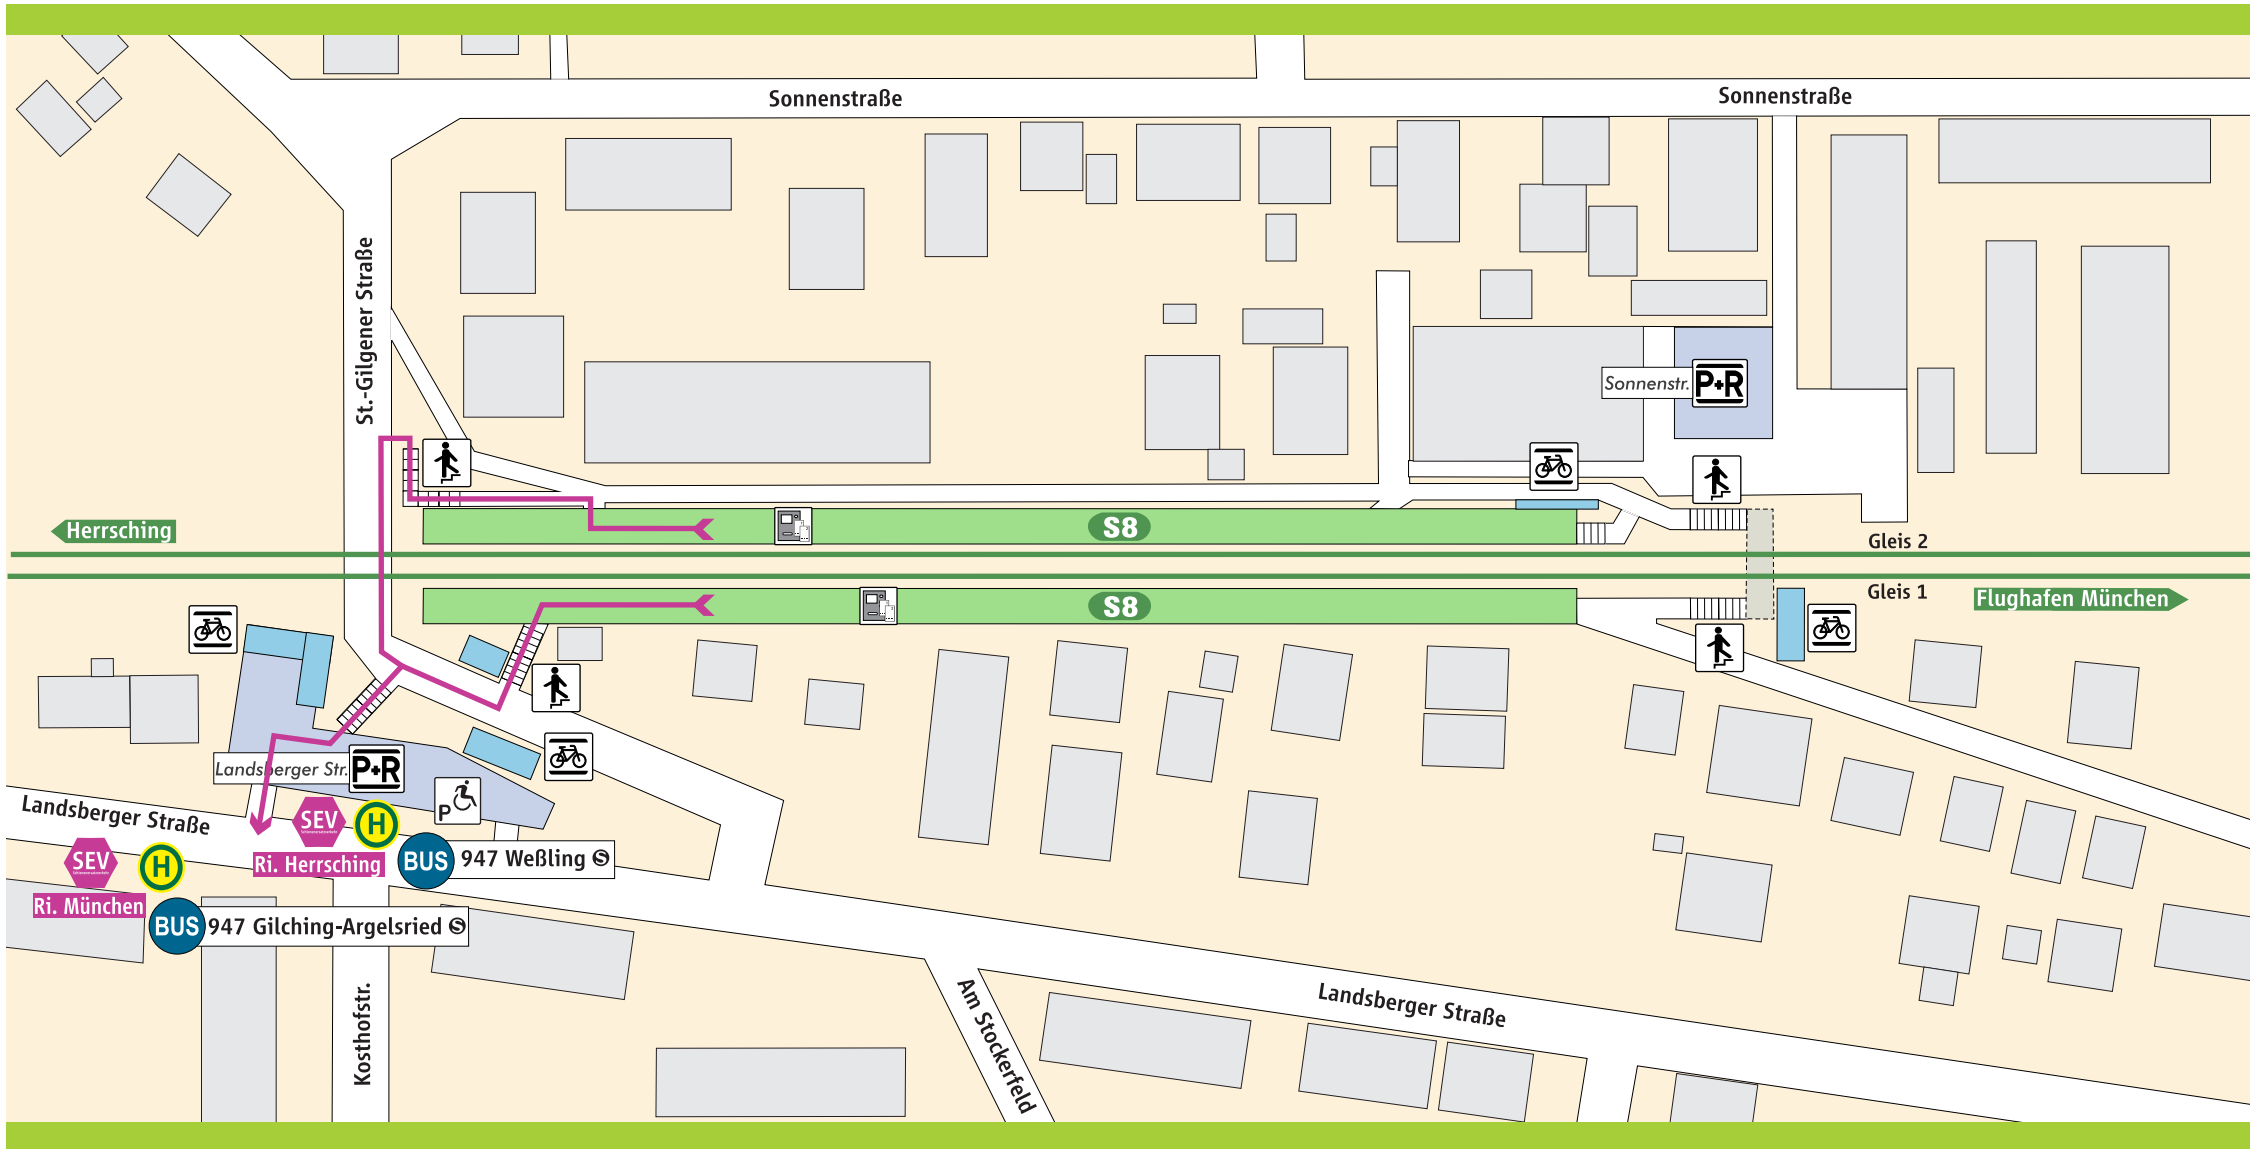

Neugilching

-  S-Bahnsteig
-  Parkplatz
-  Treppe
-  Fahrkarten-automat
-  Behinderten-Parkplatz
-  Fahrrad-ständer

Schienersatzverkehr

 **Schienersatzverkehr**

 **Fußweg ca. 3-5 Min.**