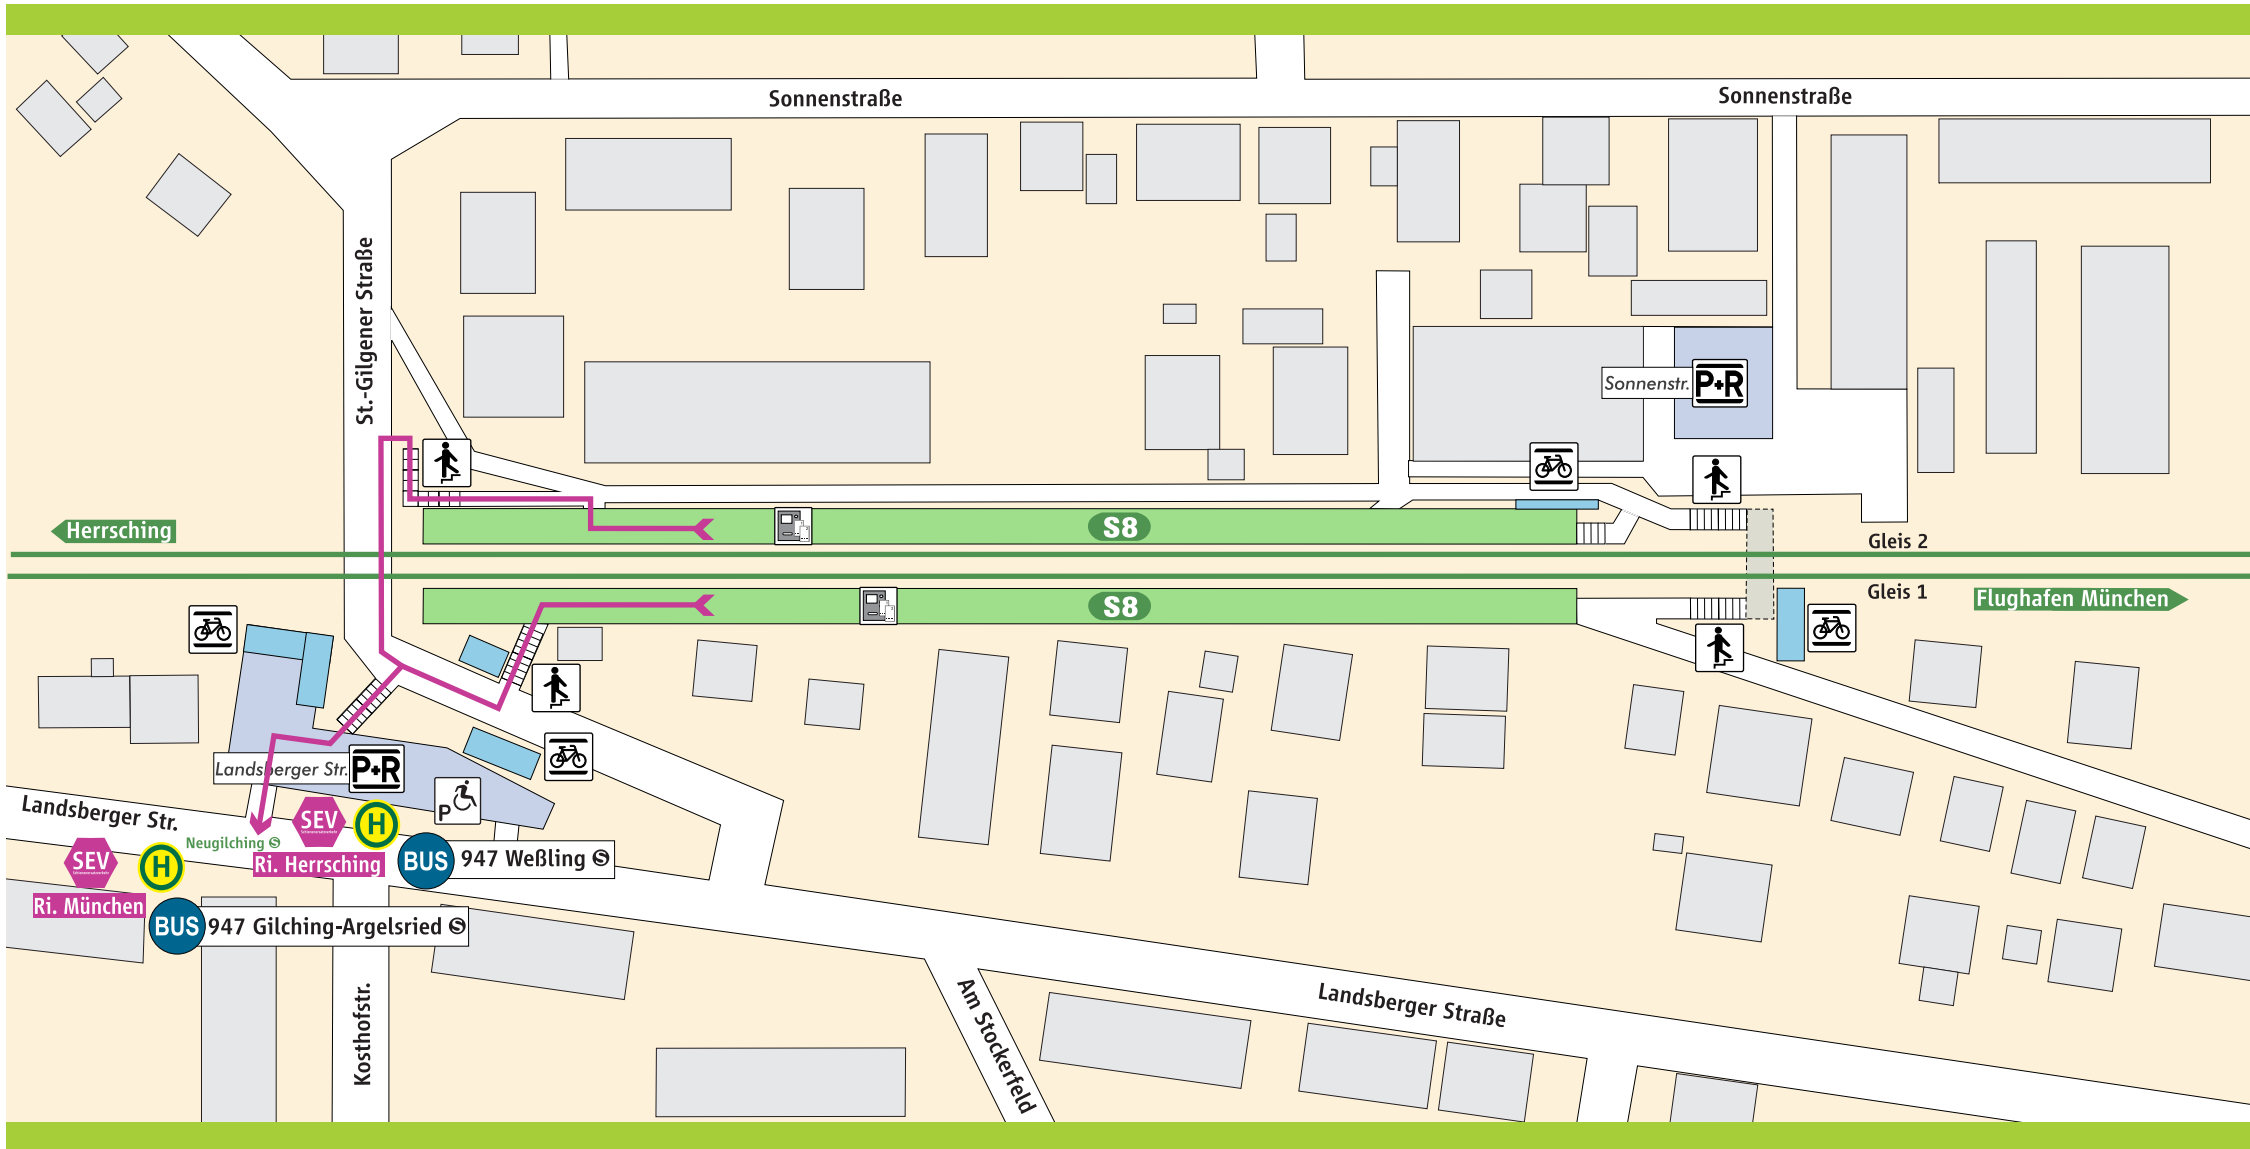

# Neugilching

-  S-Bahnsteig
-  Parkplatz
-  Treppe
-  Fahrkarten-automat
-  Behinderten-Parkplatz
-  Fahrrad-ständer

**Schienersatzverkehr**

 **Schienersatzverkehr**

 **Fußweg ca. 3-5 Min.**