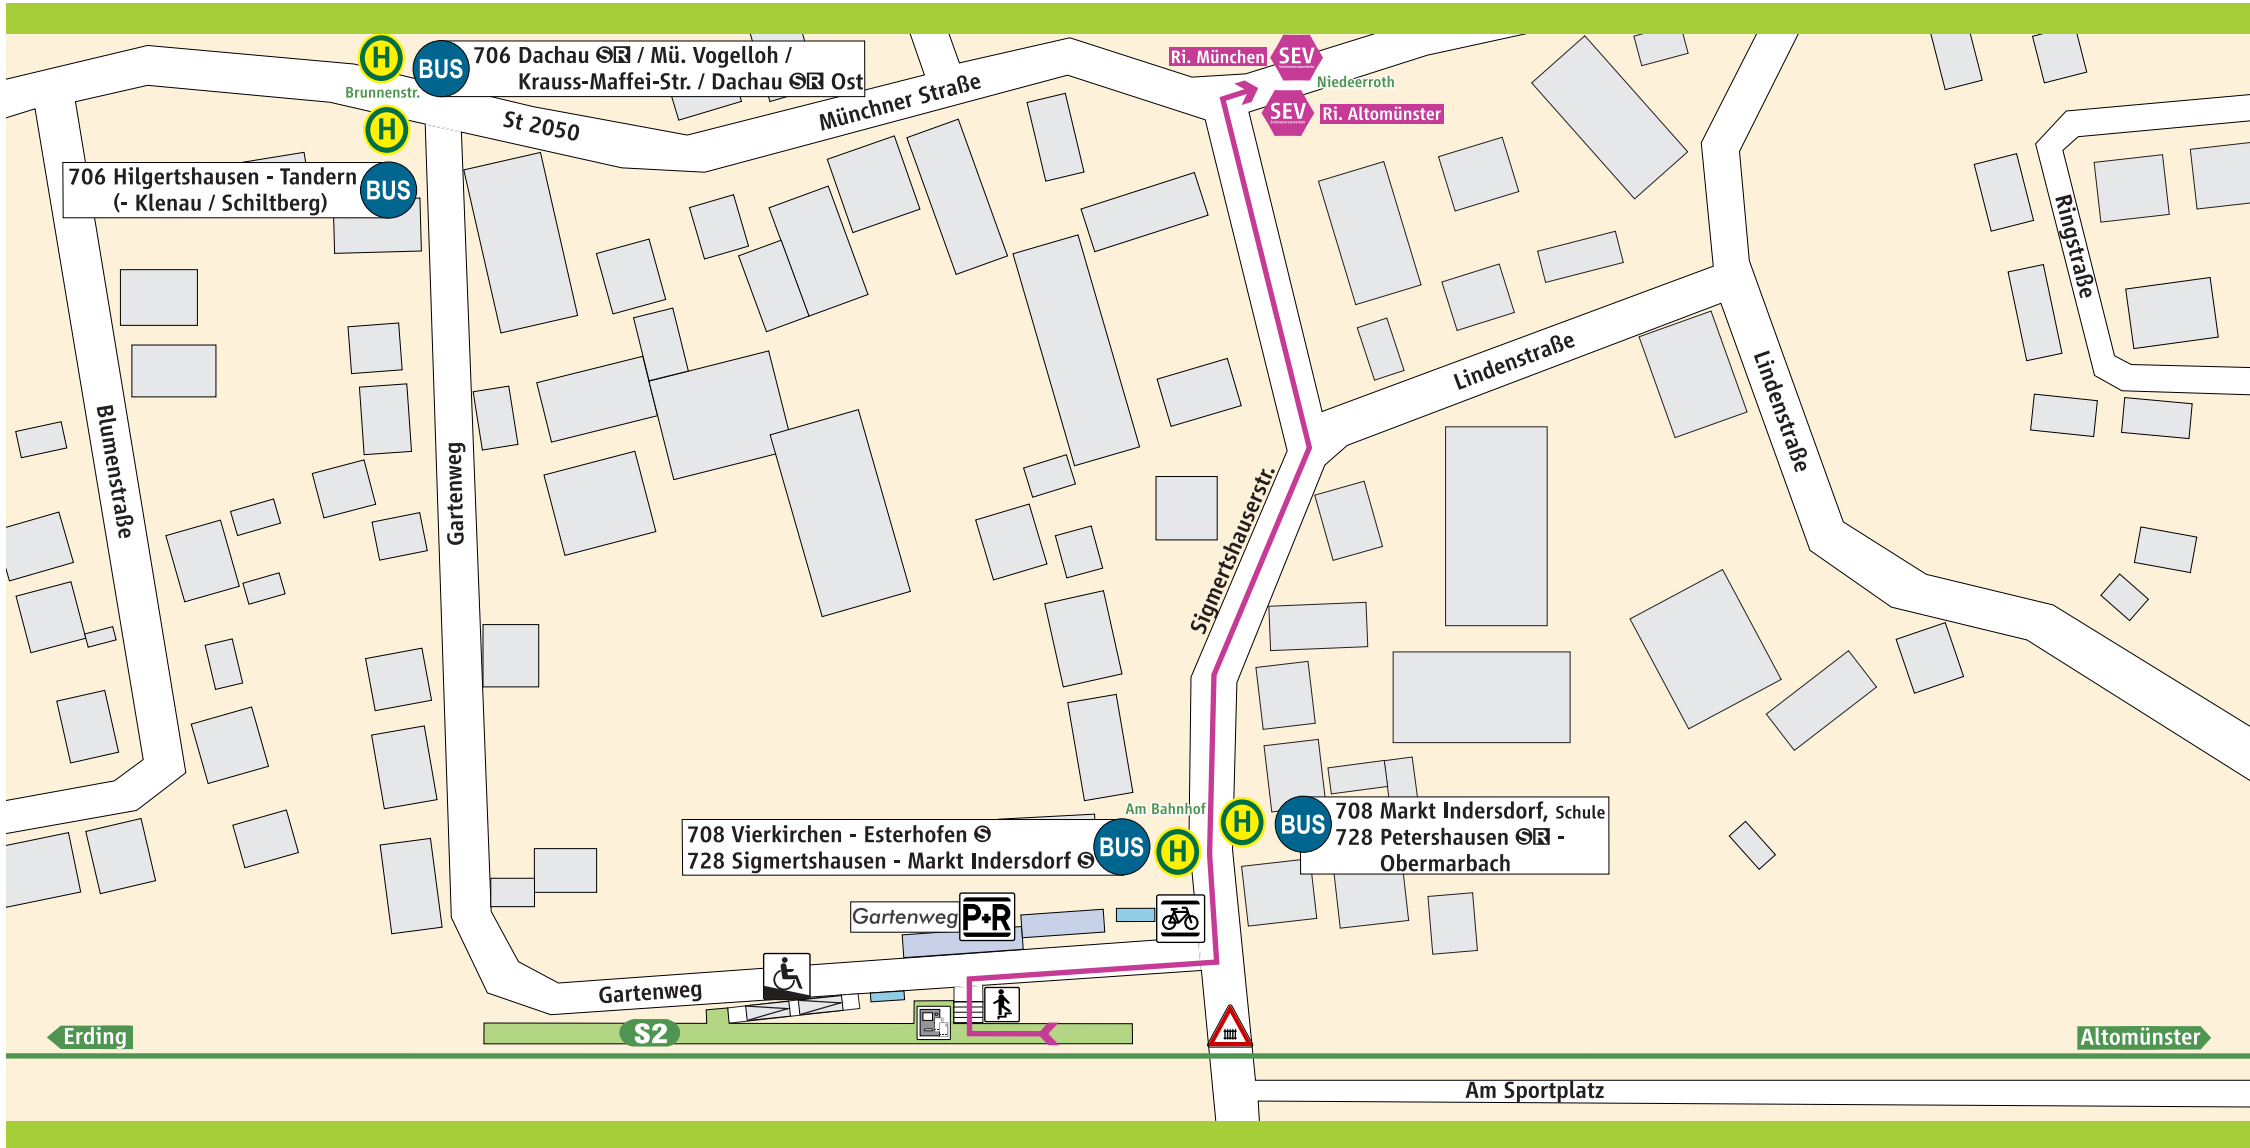

# Niederroth

S-Bahnsteig

**Schienenersatzverkehr**

**SEV Schienenersatzverkehr**

**→ Fußweg ca. 10-12 Min.**

www.mvv-muenchen.de  
 ©MVV Stand: Dez. 2020  
 Zeichnung ohne Maßstab