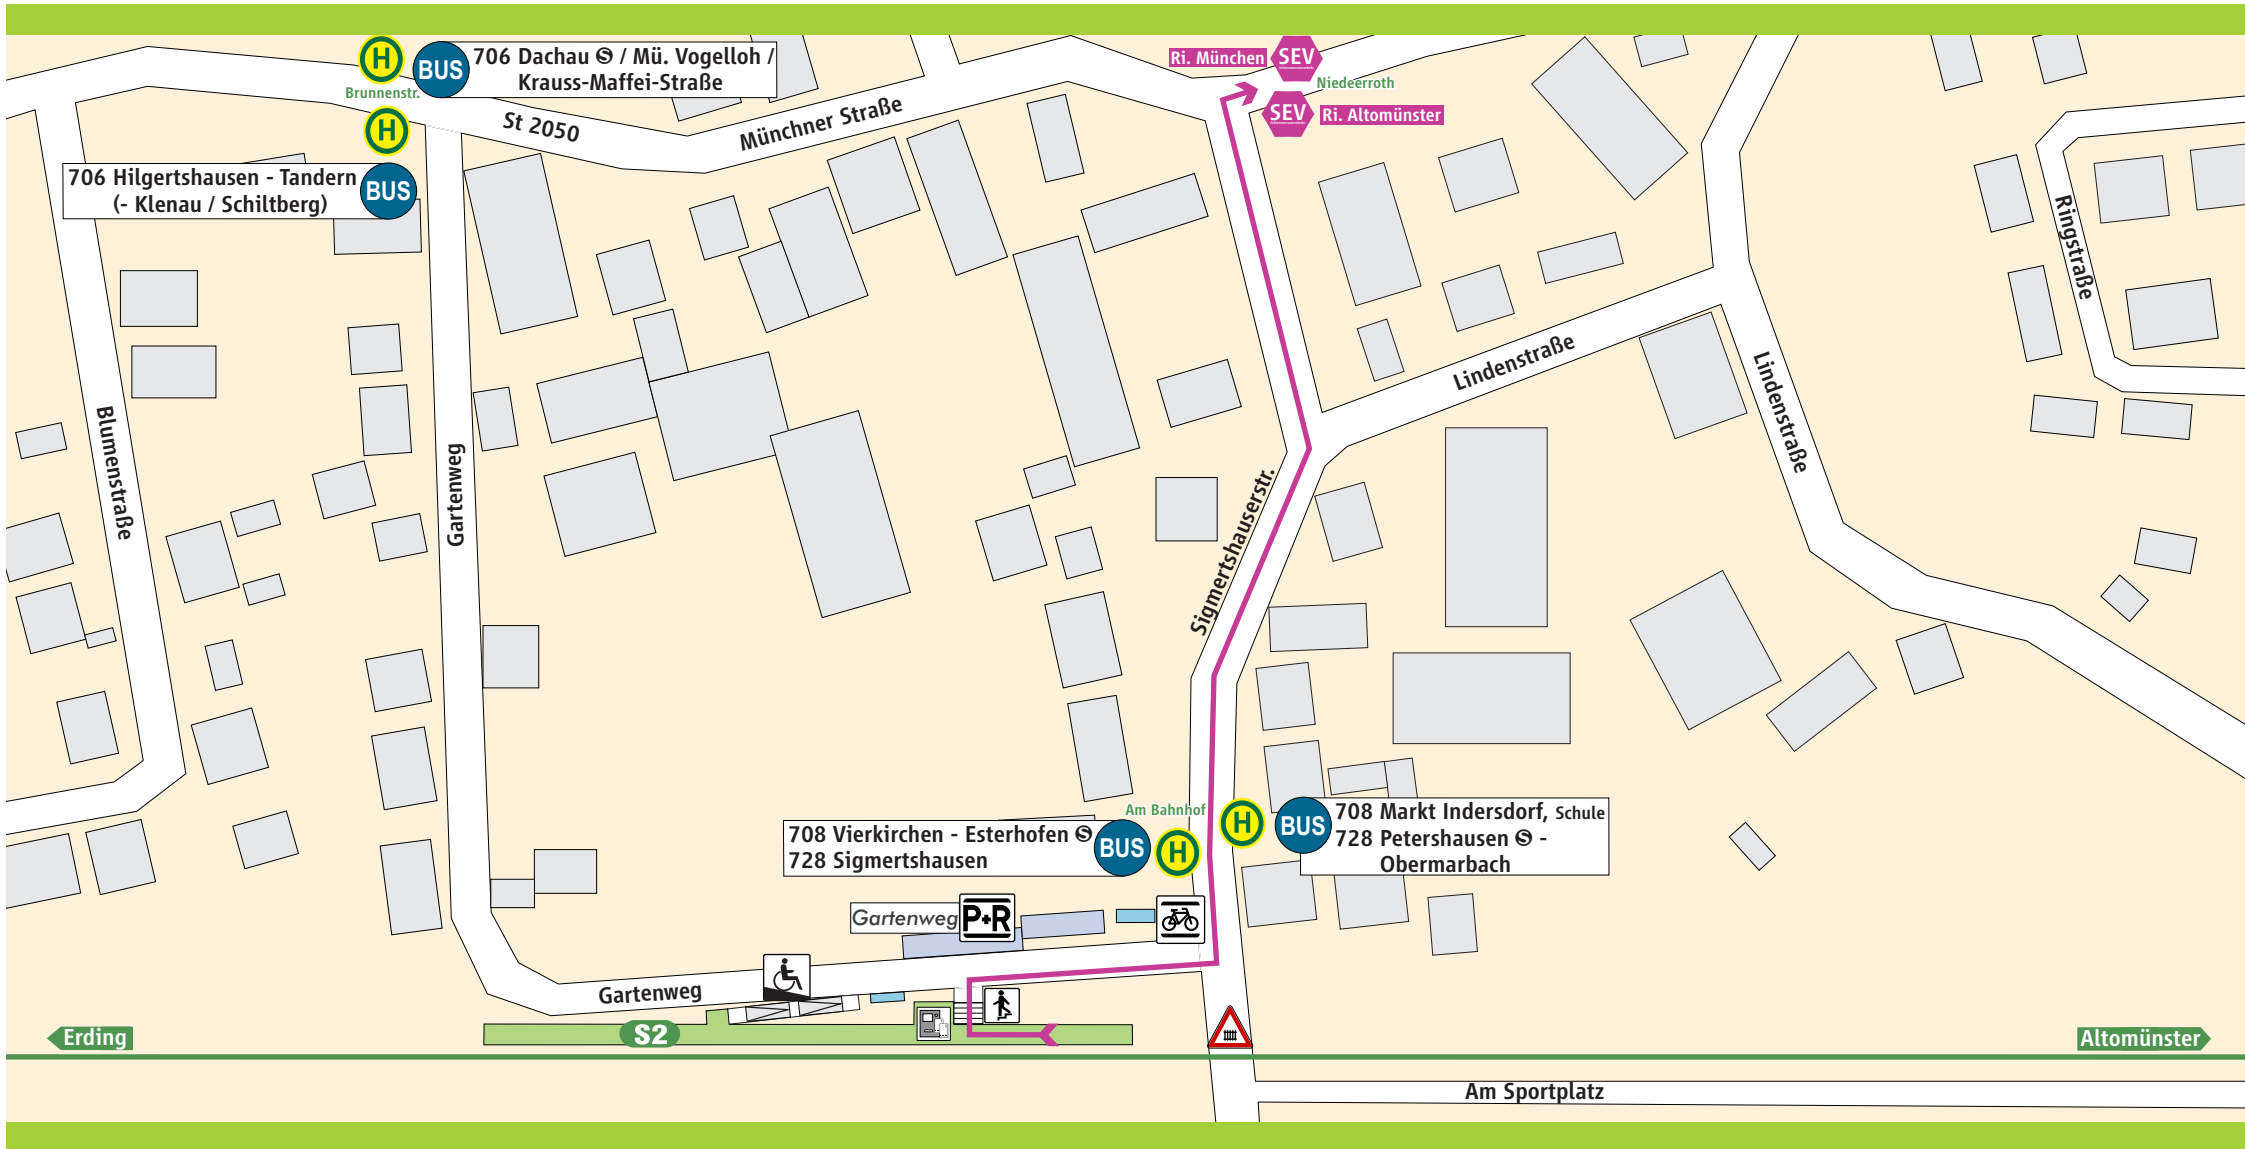

# Niederroth

S-Bahnsteig

**Schienersatzverkehr**

**SEV Schienersatzverkehr**

**→ Fußweg ca. 10-12 Min.**