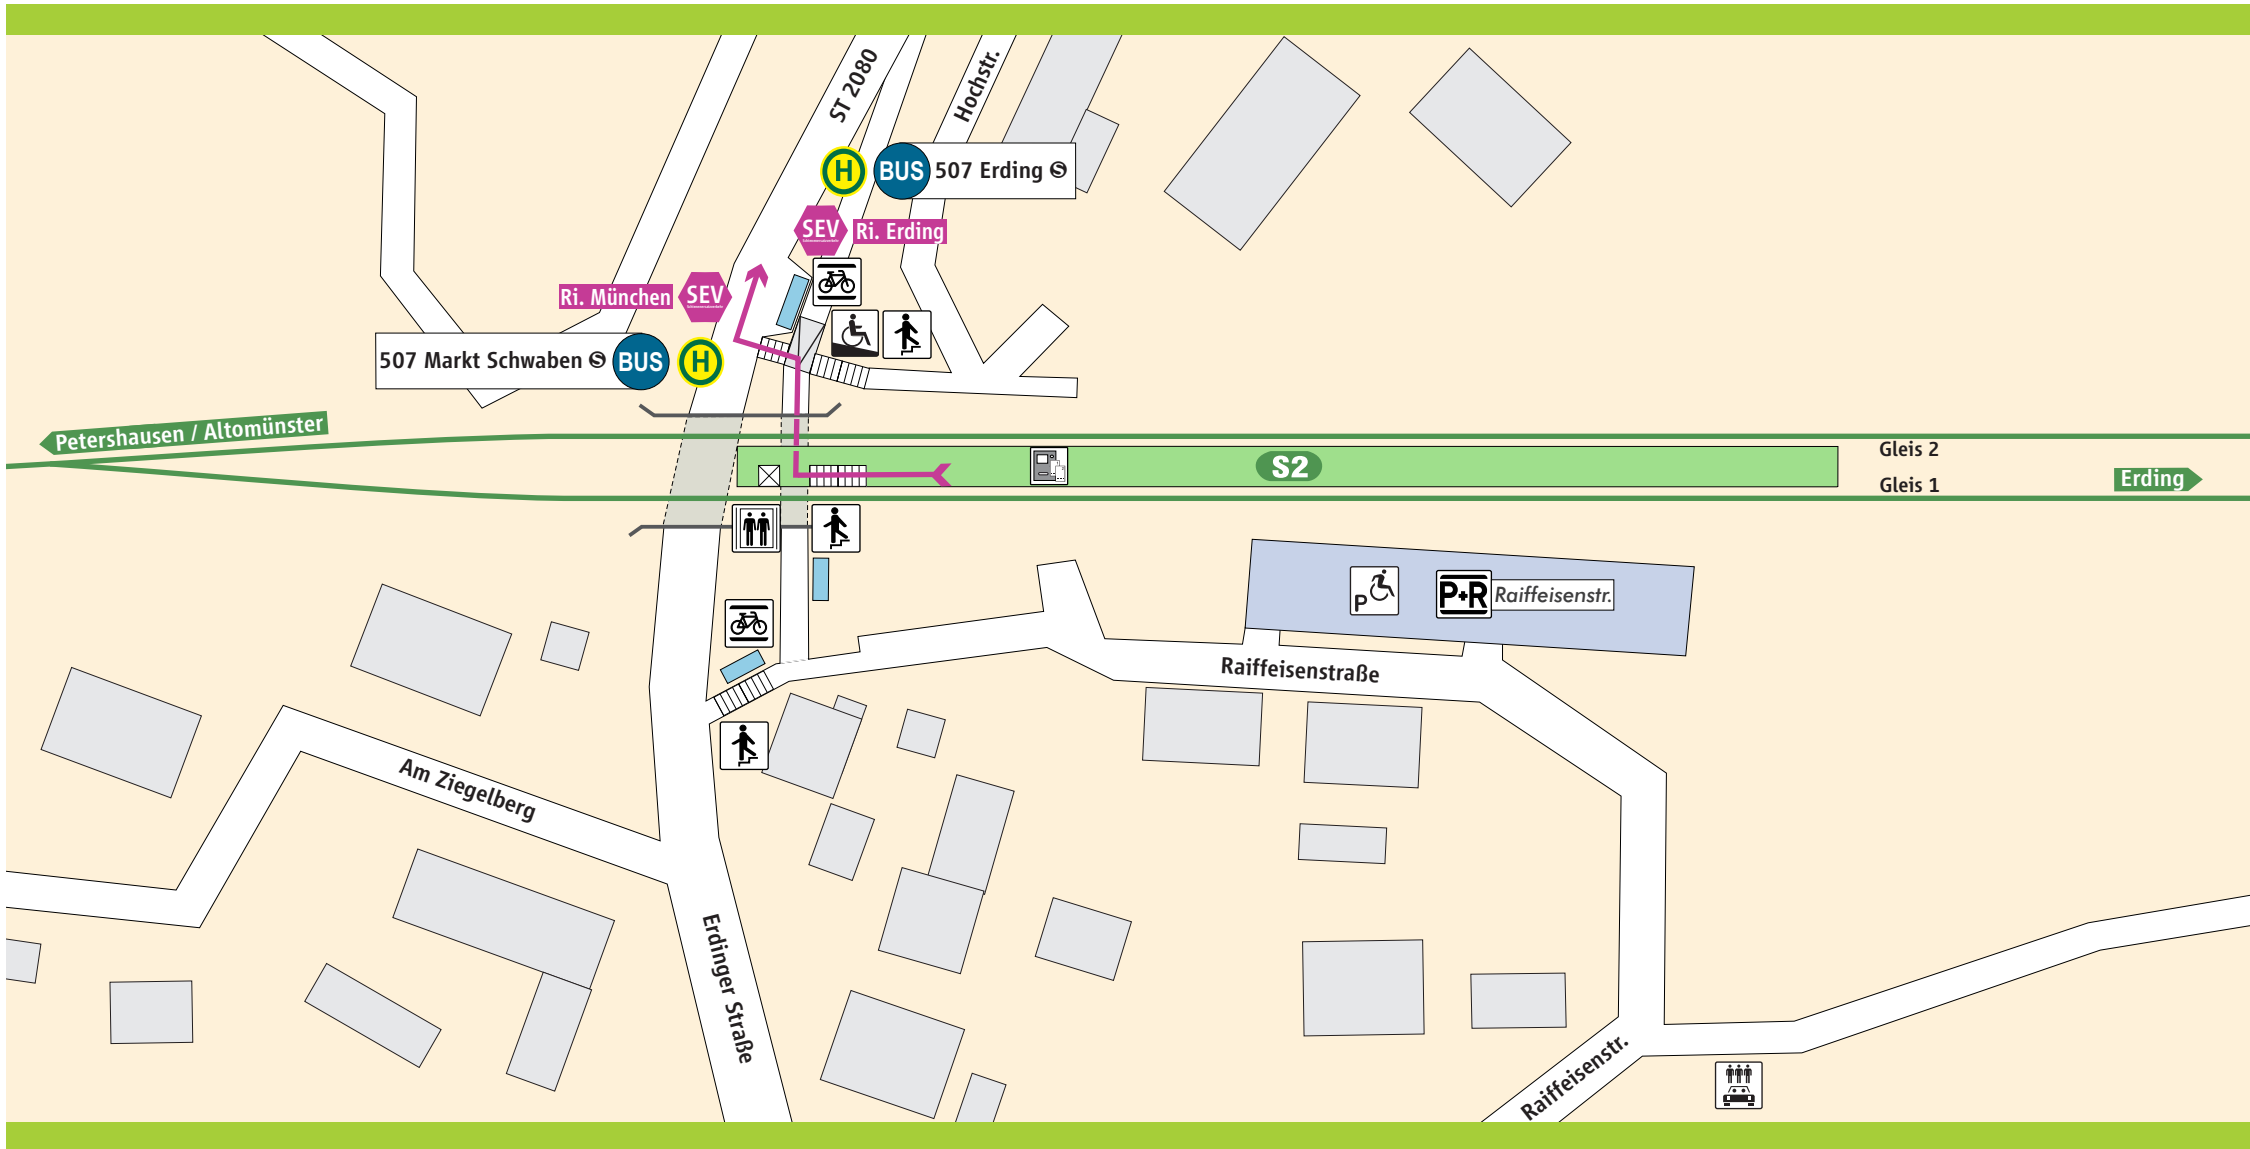

Ottenhofen

 S-Bahnsteig

  Parkplatz

 Treppe

 Fahrkarten-
automat

  Fahrrad-
ständer

 Behinderten-
Parkplatz

 Rampe

 CarSharing
(Union Markt Schwaben)

 Aufzug

Schienenersatzverkehr

 **Schienenersatzverkehr**

 **Fußweg ca. 4-6 Min.**

www.mvv-muenchen.de
©MVV Stand: Dez. 2019
Zeichnung ohne Maßstab