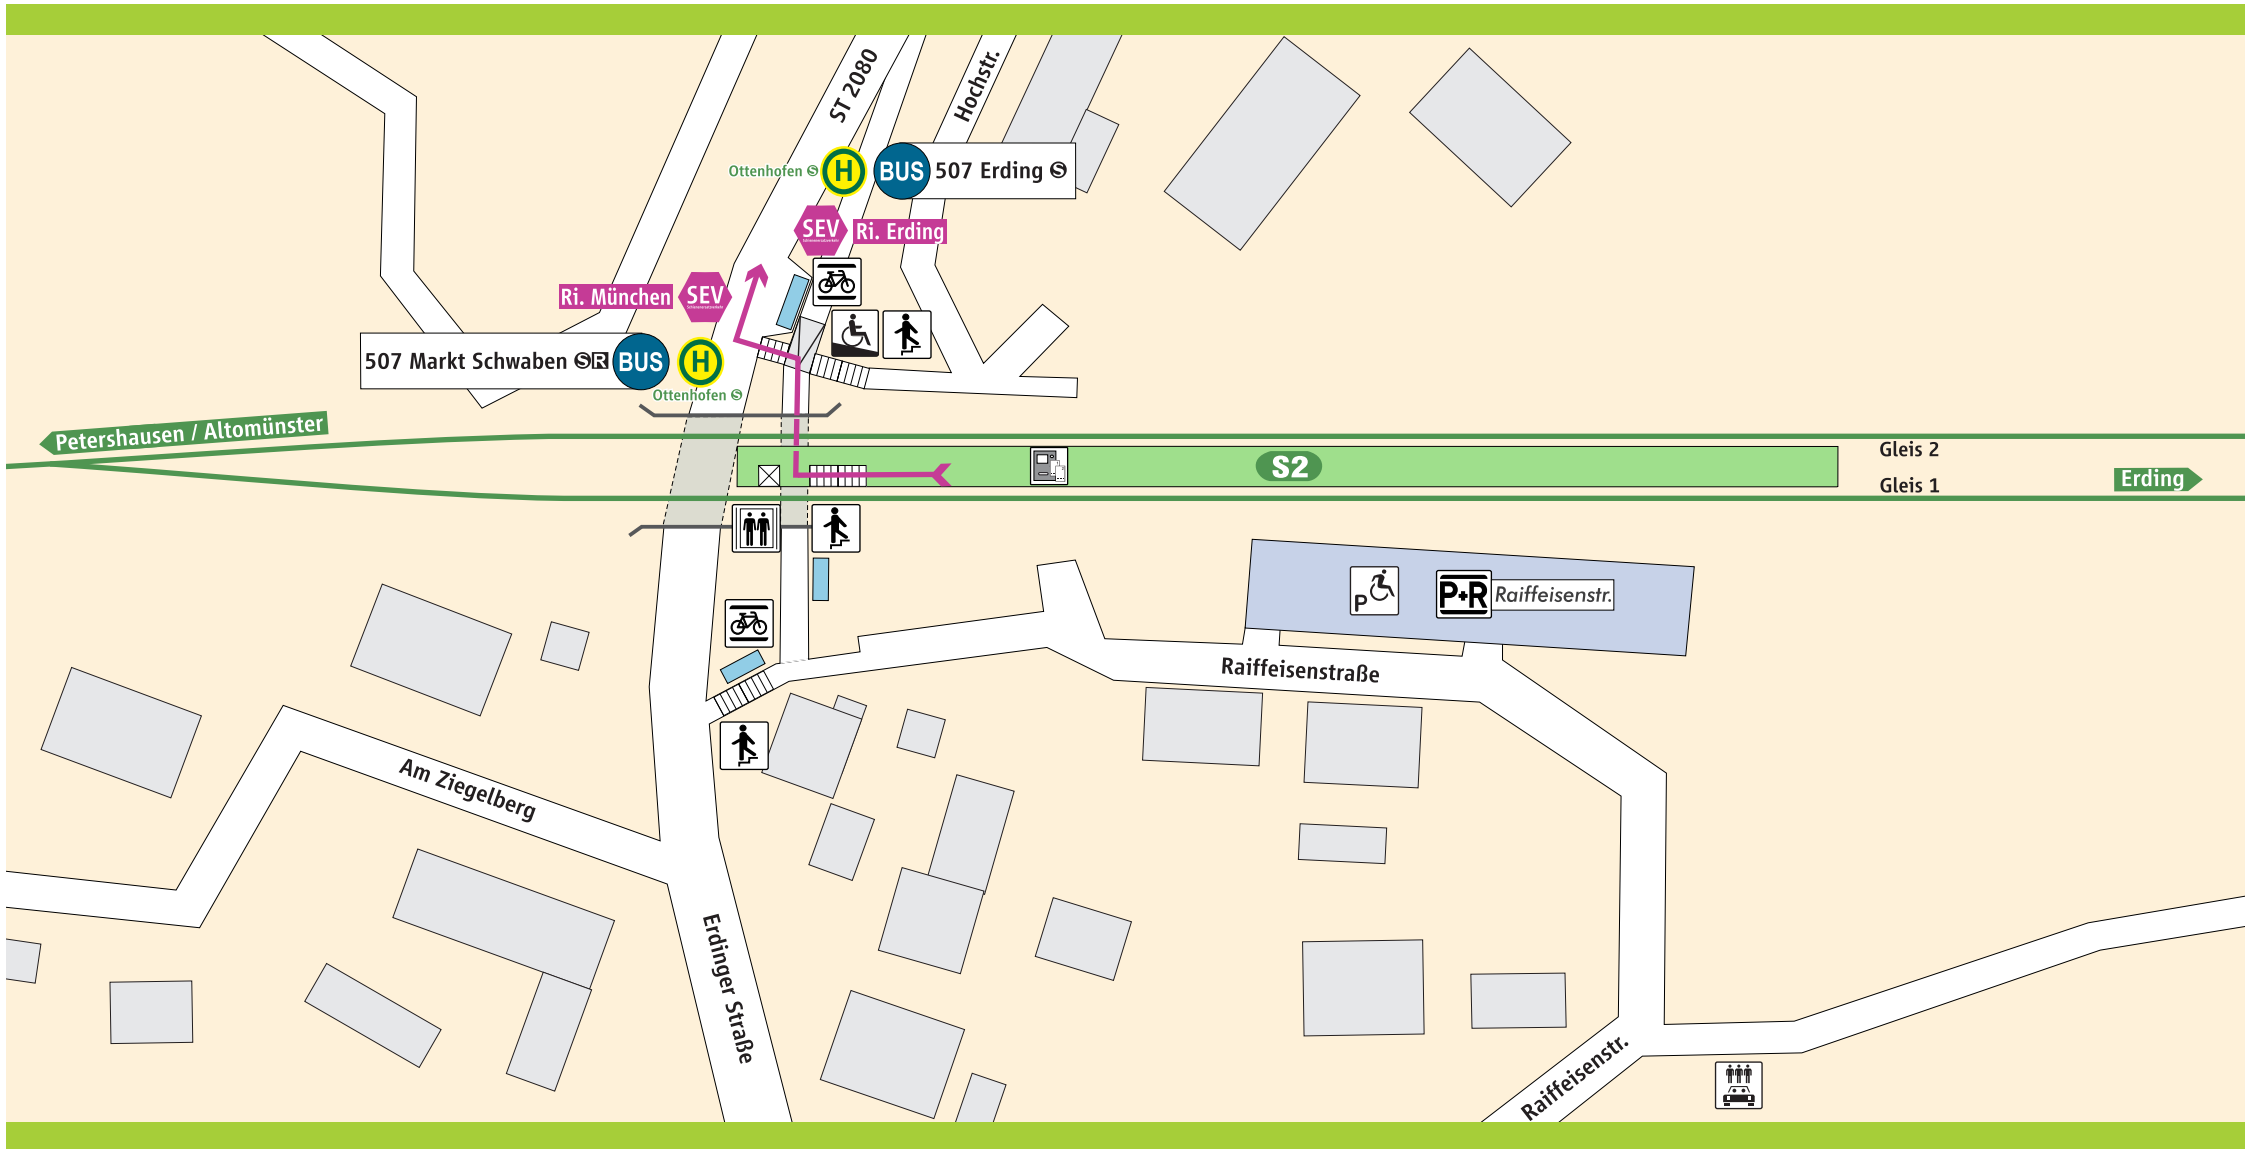

Ottenhofen

-  S-Bahnsteig
-   Parkplatz
-  Behinderten-Parkplatz
-   Fahrradständer
-  CarSharing (Union Markt Schwaben)
-  Treppe
-  Rampe
-  Aufzug
-  Fahrkartenautomat

Schienerersatzverkehr

 **Schienerersatzverkehr**

 Fußweg ca. 4-6 Min.