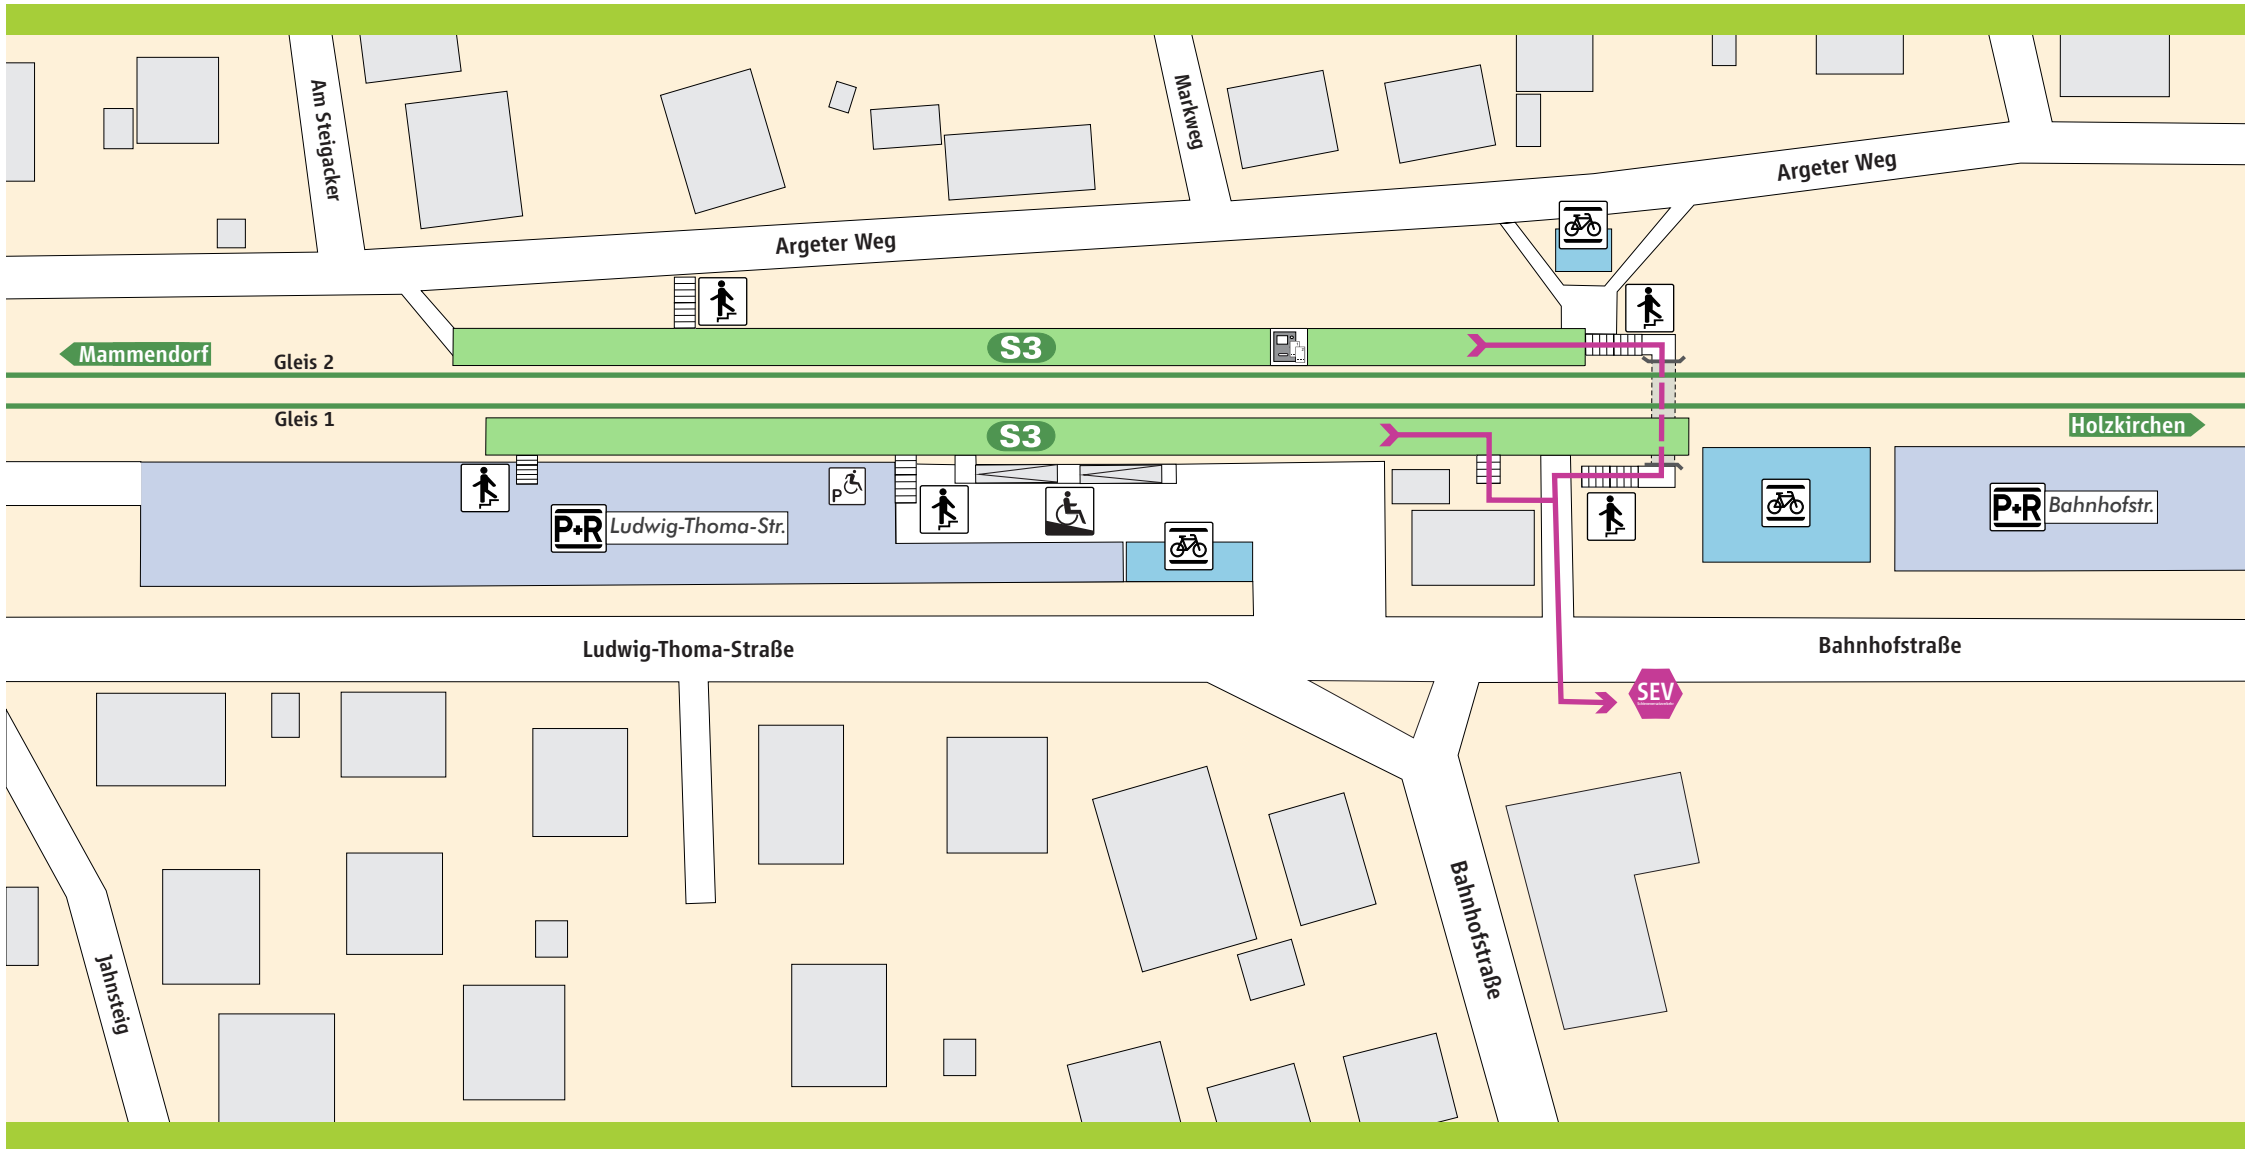

Otterfing

-  S-Bahnsteig
-  **P-R** Parkplatz
-  Behinderten-Parkplatz
-  Fahrrad-
ständer
-  Treppe
-  Rampe
-  Fahrkarten-
automat

Schienerersatzverkehr

 **Schienerersatzverkehr**

→ **Fußweg ca. 2-4 Min.**