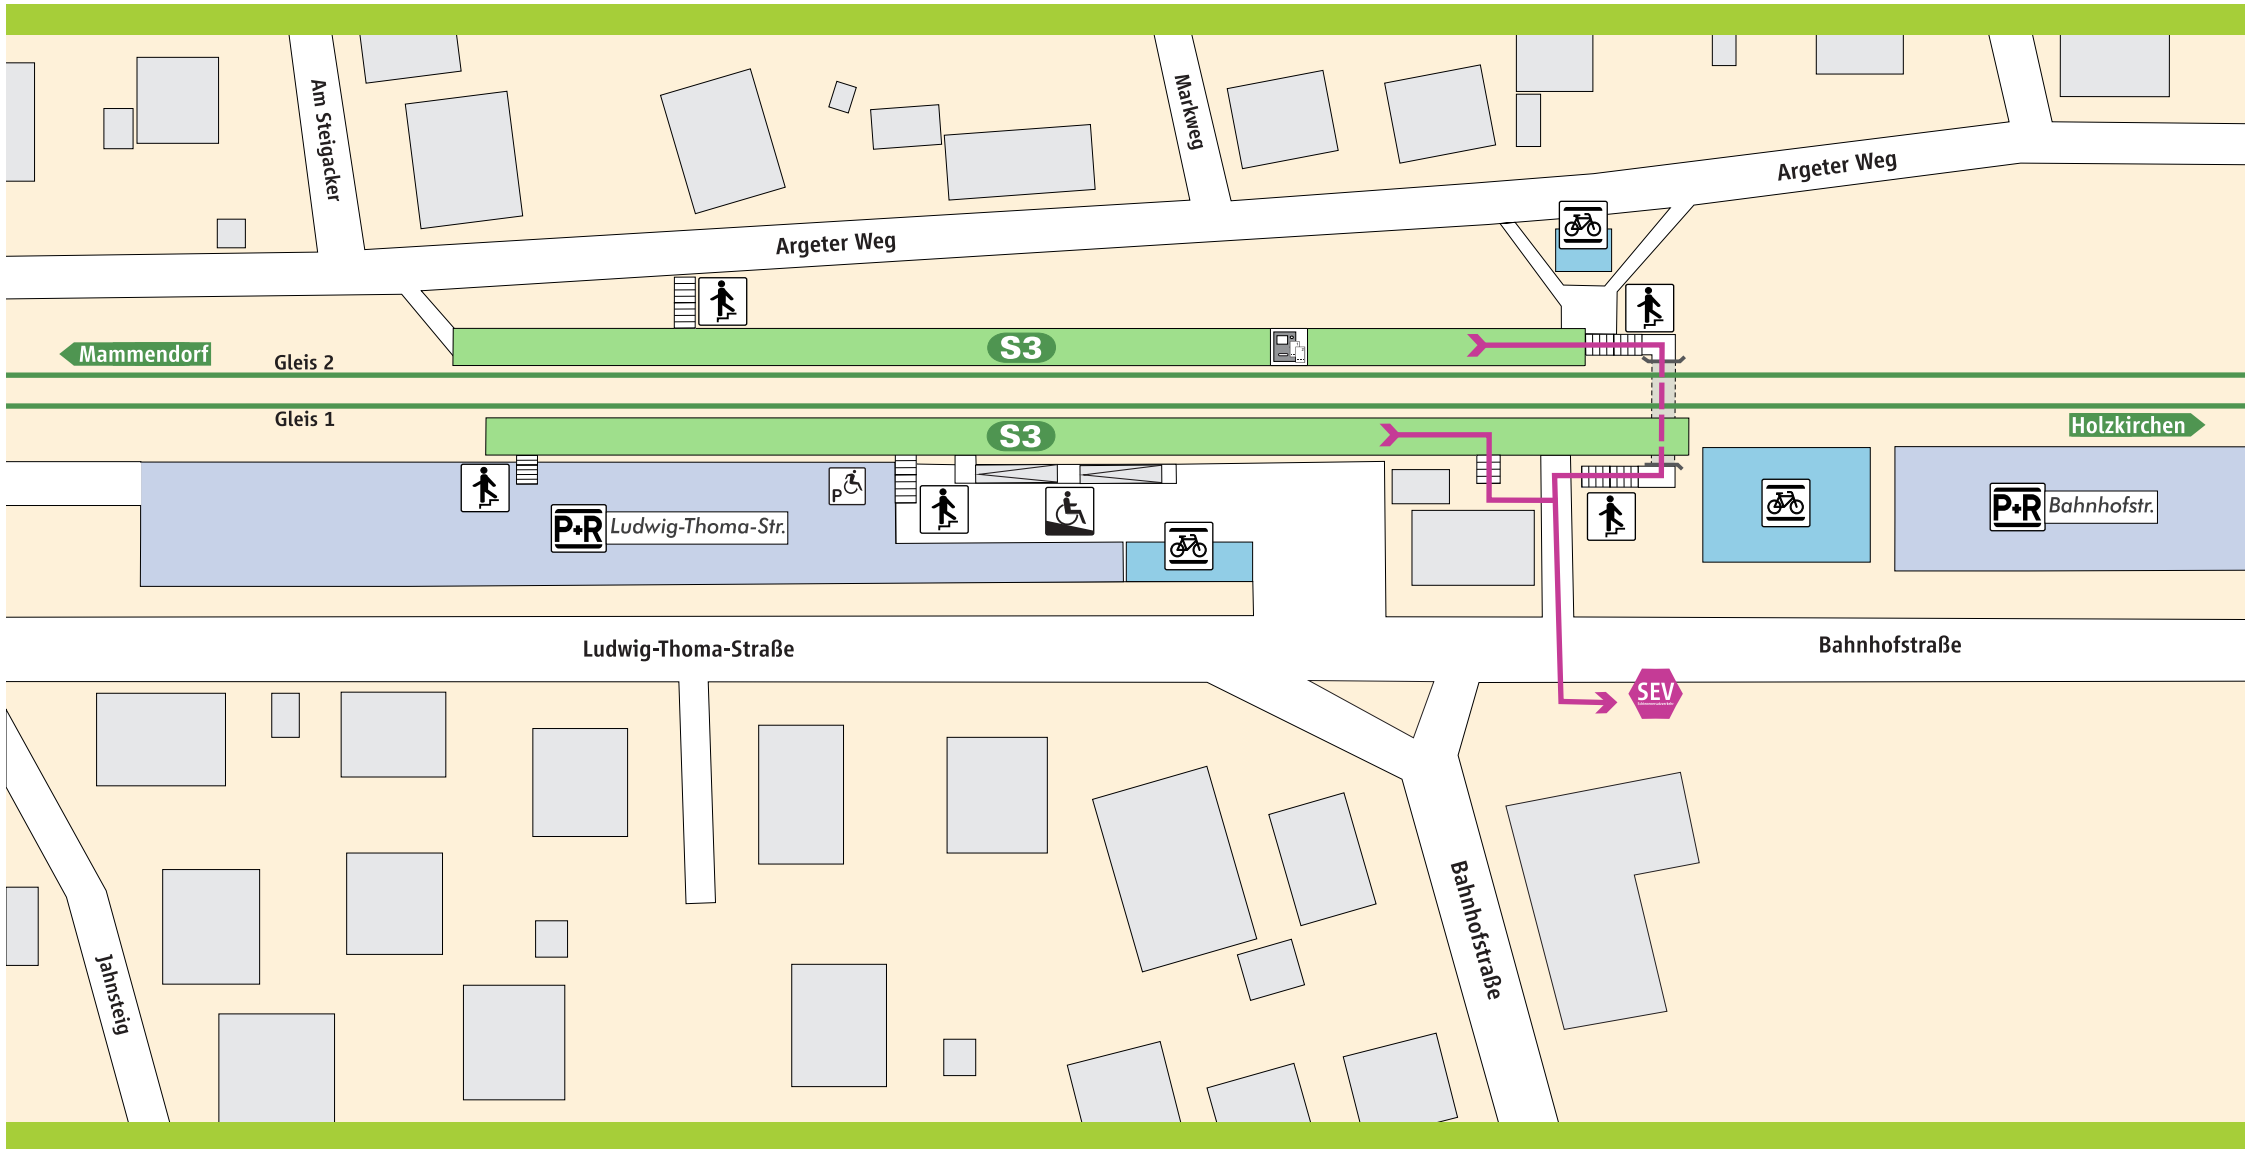

Otterfing

-  S-Bahnsteig
-  Parkplatz
-  Behinderten-Parkplatz
-  Fahrrad-
ständer
-  Treppe
-  Rampe
-  Fahrkarten-
automat

Schienerersatzverkehr

 **Schienerersatzverkehr**

→ **Fußweg ca. 2-4 Min.**