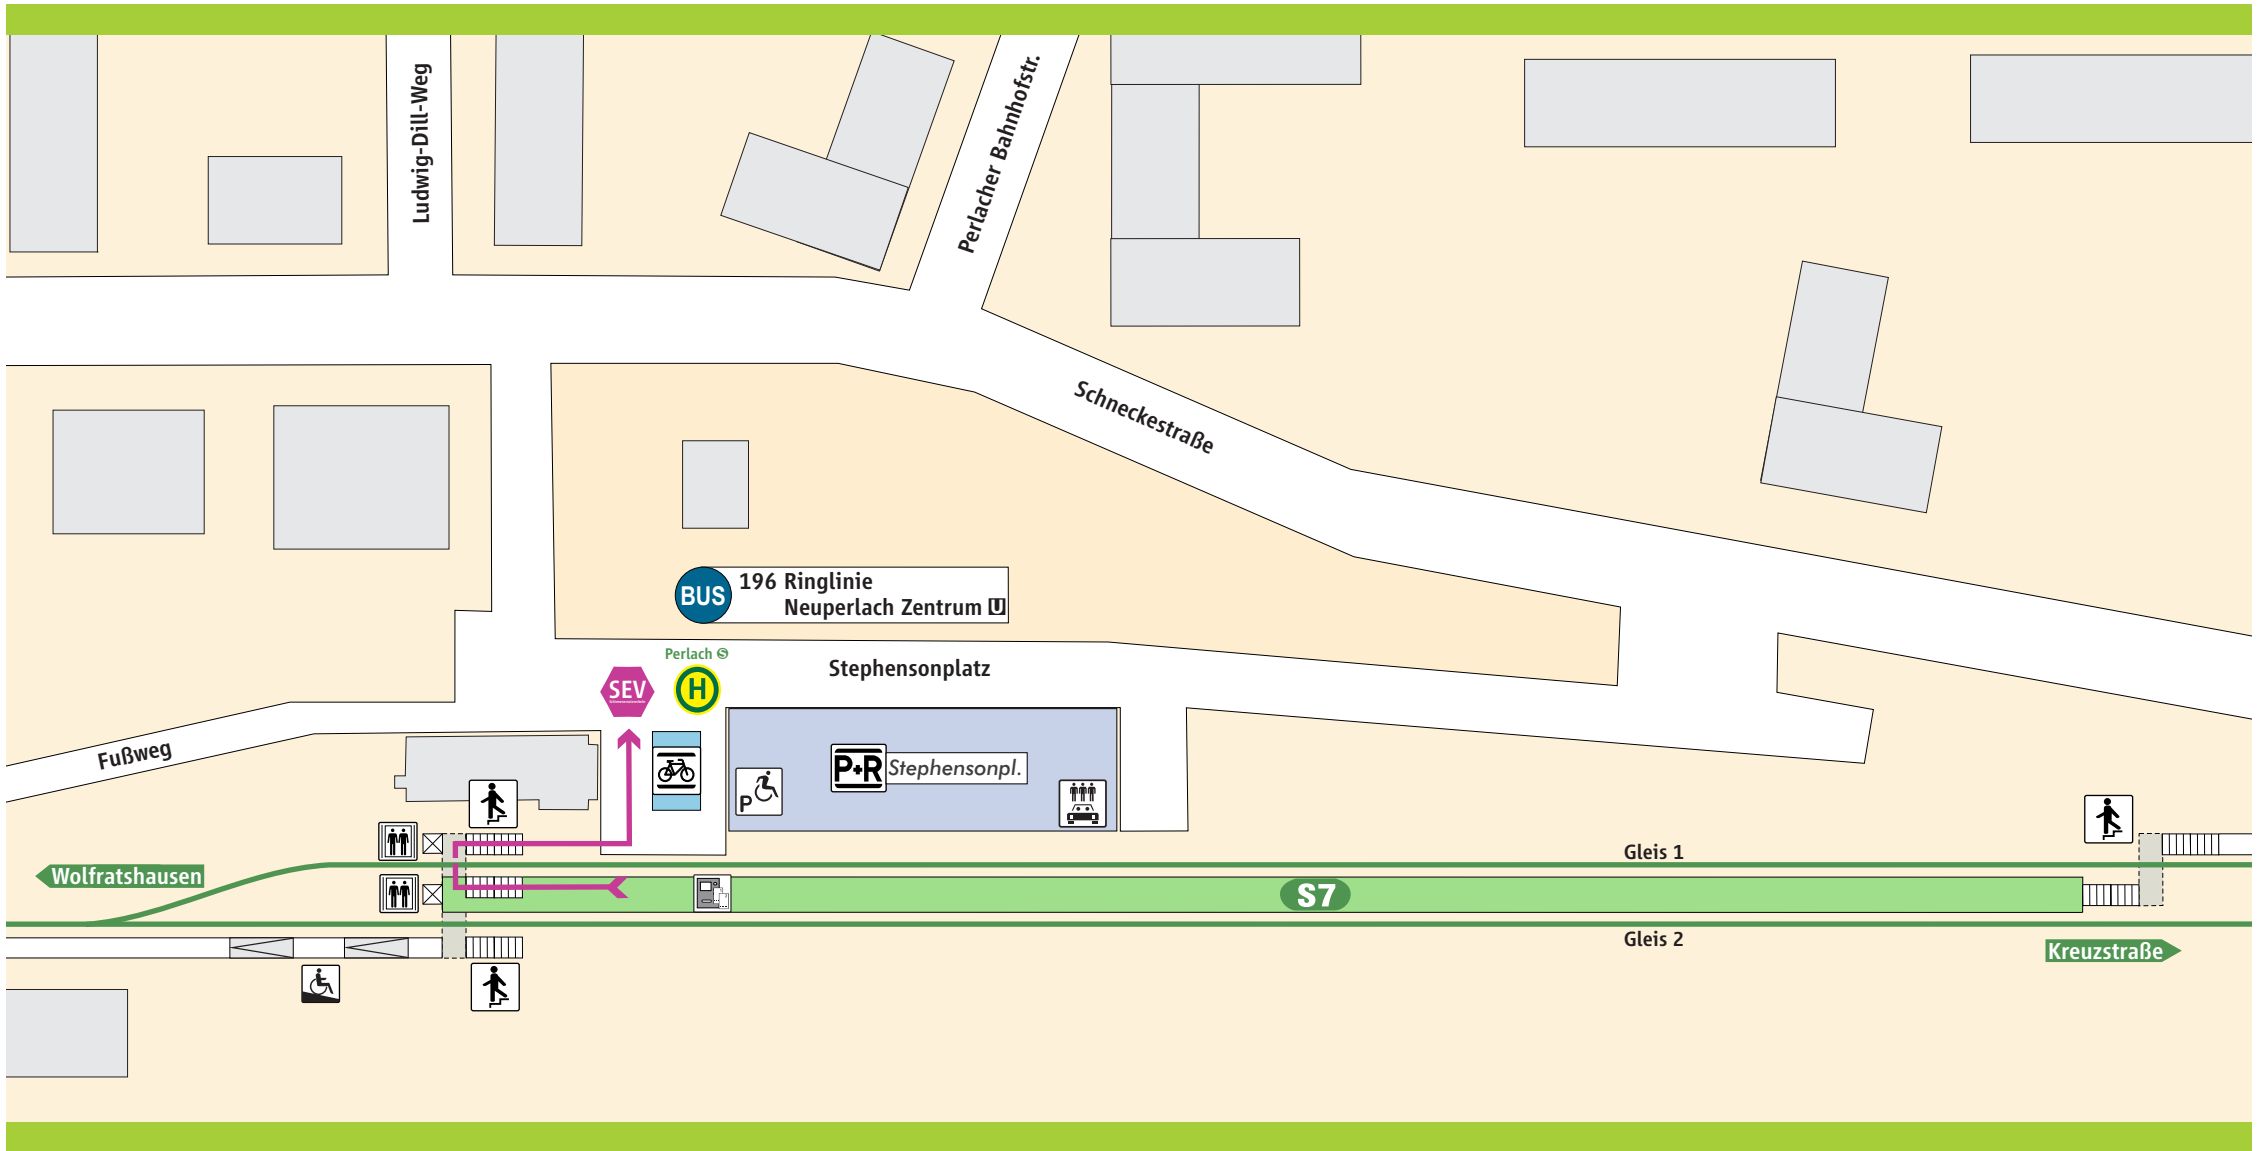

Perlach

-  S-Bahnsteig
-   Parkplatz
-   Fahrradständer
-   Behinderten-Parkplatz
-   CarSharing (STATAUTO)
-  Aufzug
-  Rampe
-  Treppe
-  Fahrkarten-automat

Schienenersatzverkehr

 **Schienenersatzverkehr**

→ Fußweg ca. 3-5 Min.