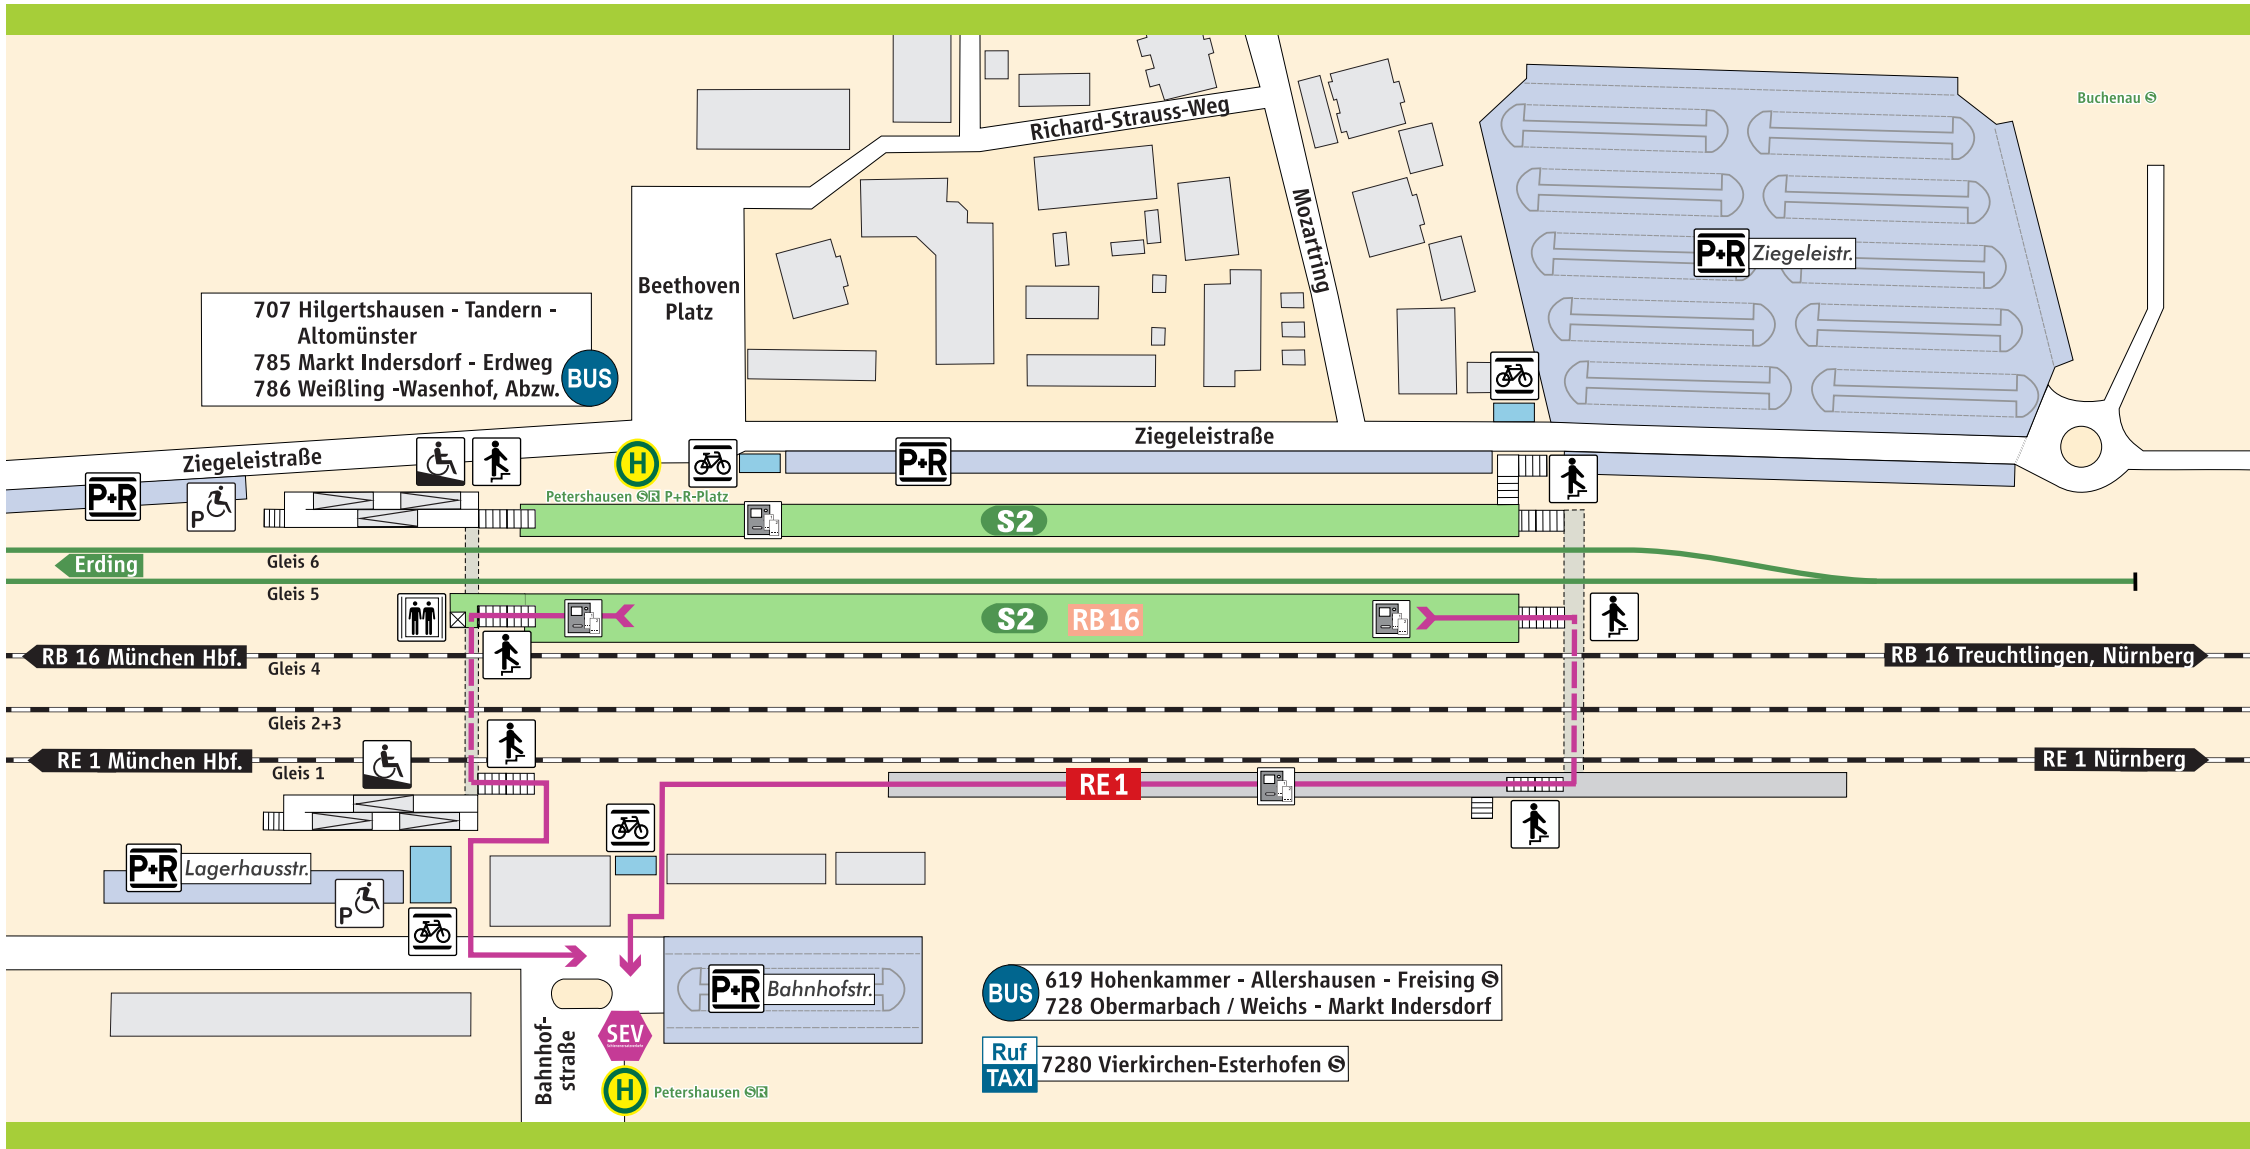

Petershausen

S-Bahnsteig

Parkplatz

Treppe

Fahrkarten-automat

Regional-zughalt

Behinderten-Parkplatz

Rampe

Schienerersatzverkehr

08131 - 33 73 9992

Fahrrad-ständer

Aufzug

Schienerersatzverkehr

Fußweg ca. 3-5 Min.

www.mvv-muenchen.de
©MVV Stand: Dez. 2020
Zeichnung ohne Maßstab