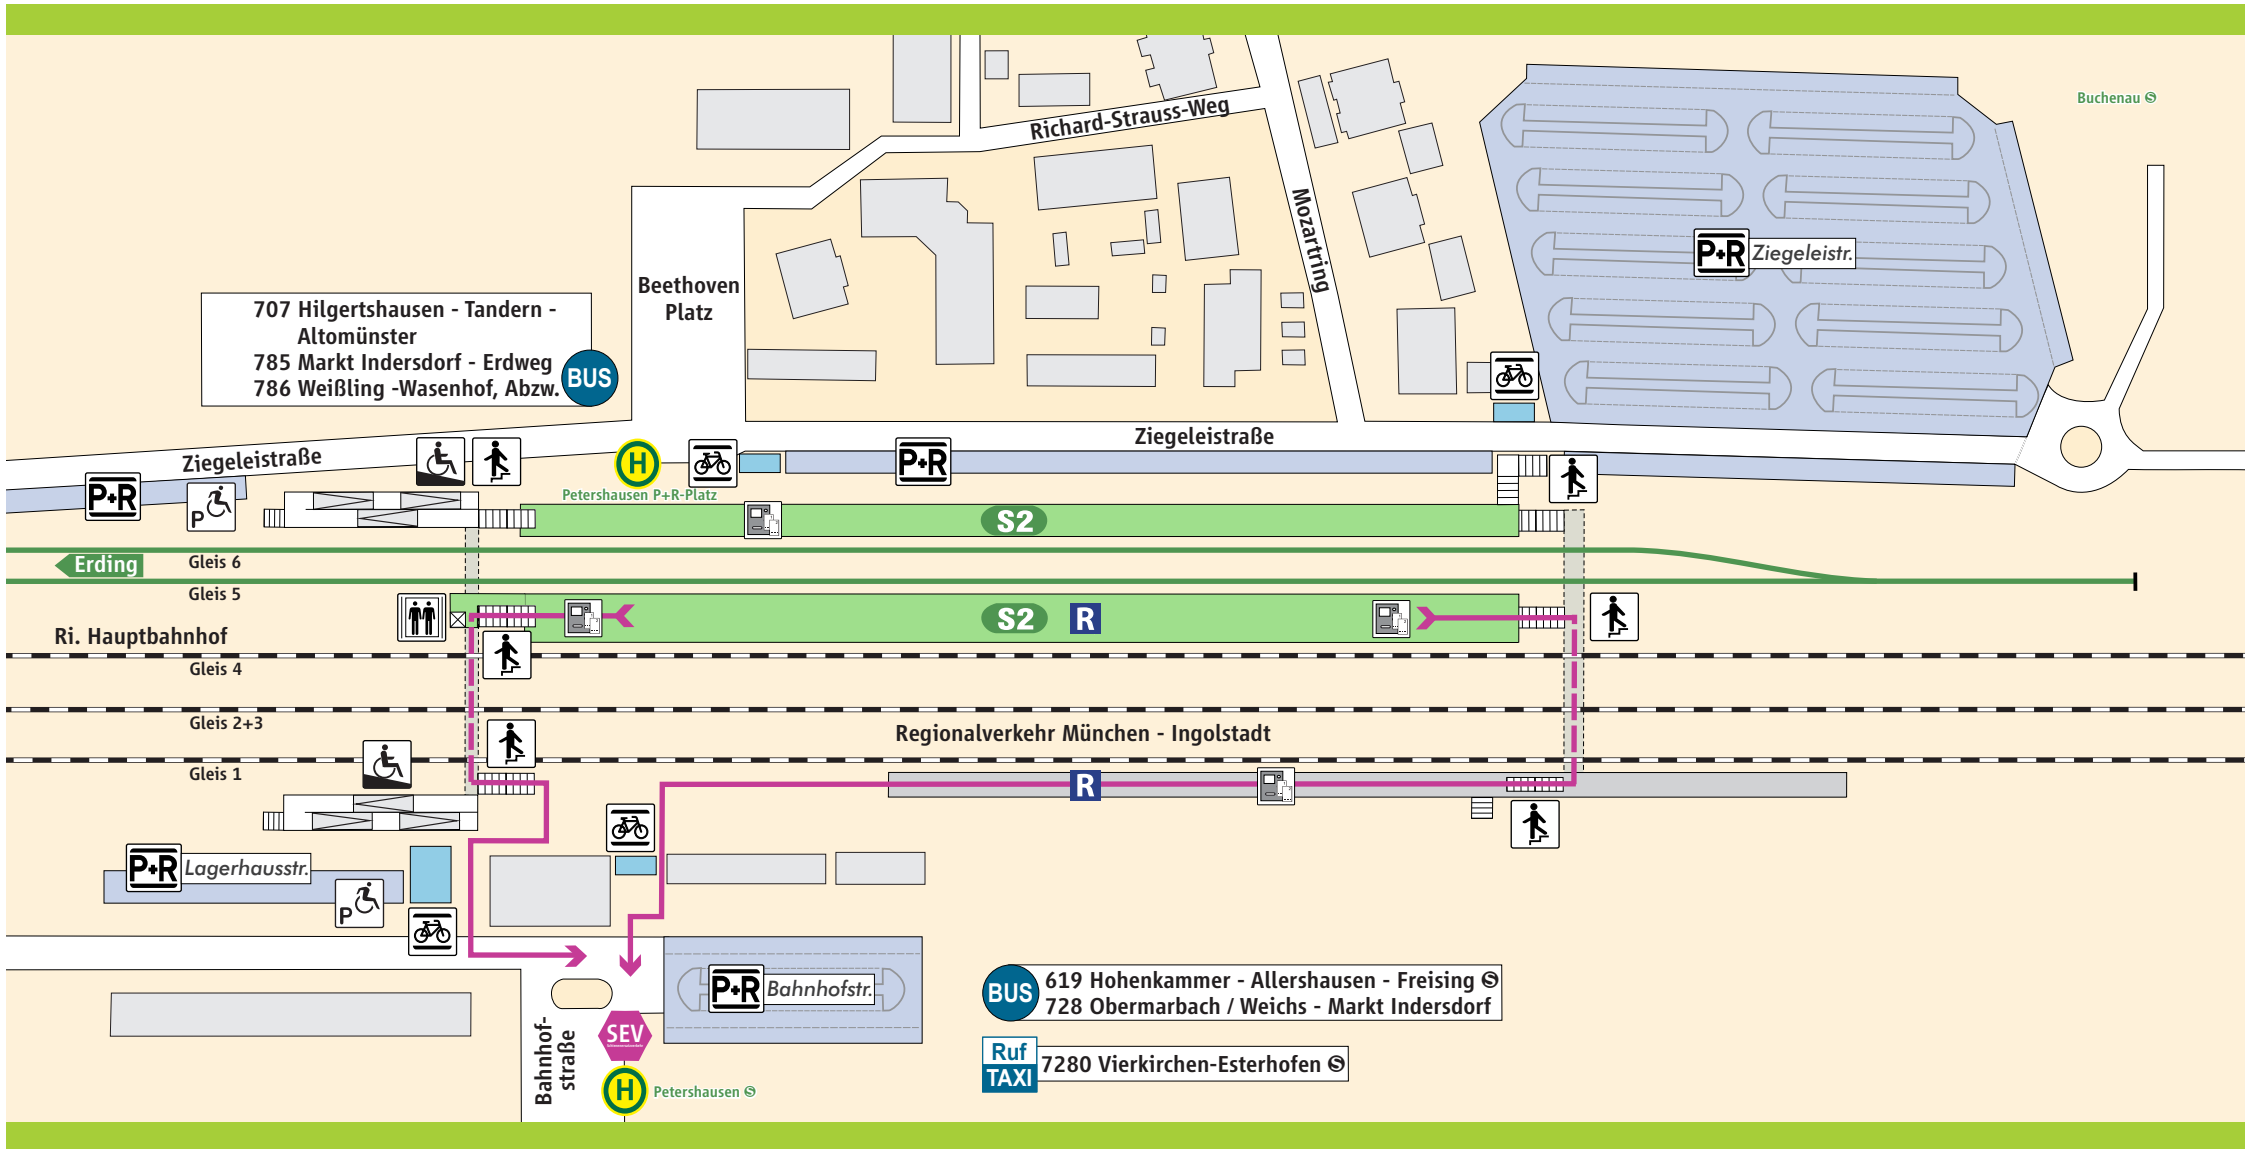

# Petershausen

S-Bahnsteig

P+R Parkplatz

Treppe

Fahrkarten-automat

R Regional-zughalt

Behinderten-Parkplatz

Rampe

Fahrrad-ständer

Aufzug

Schienenersatzverkehr

SEV Schienenersatzverkehr

Fußweg ca. 3-5 Min.

Ruf TAXI 08131 - 33 73 9992

www.mvv-muenchen.de  
©MVV Stand: Dez. 2019  
Zeichnung ohne Maßstab