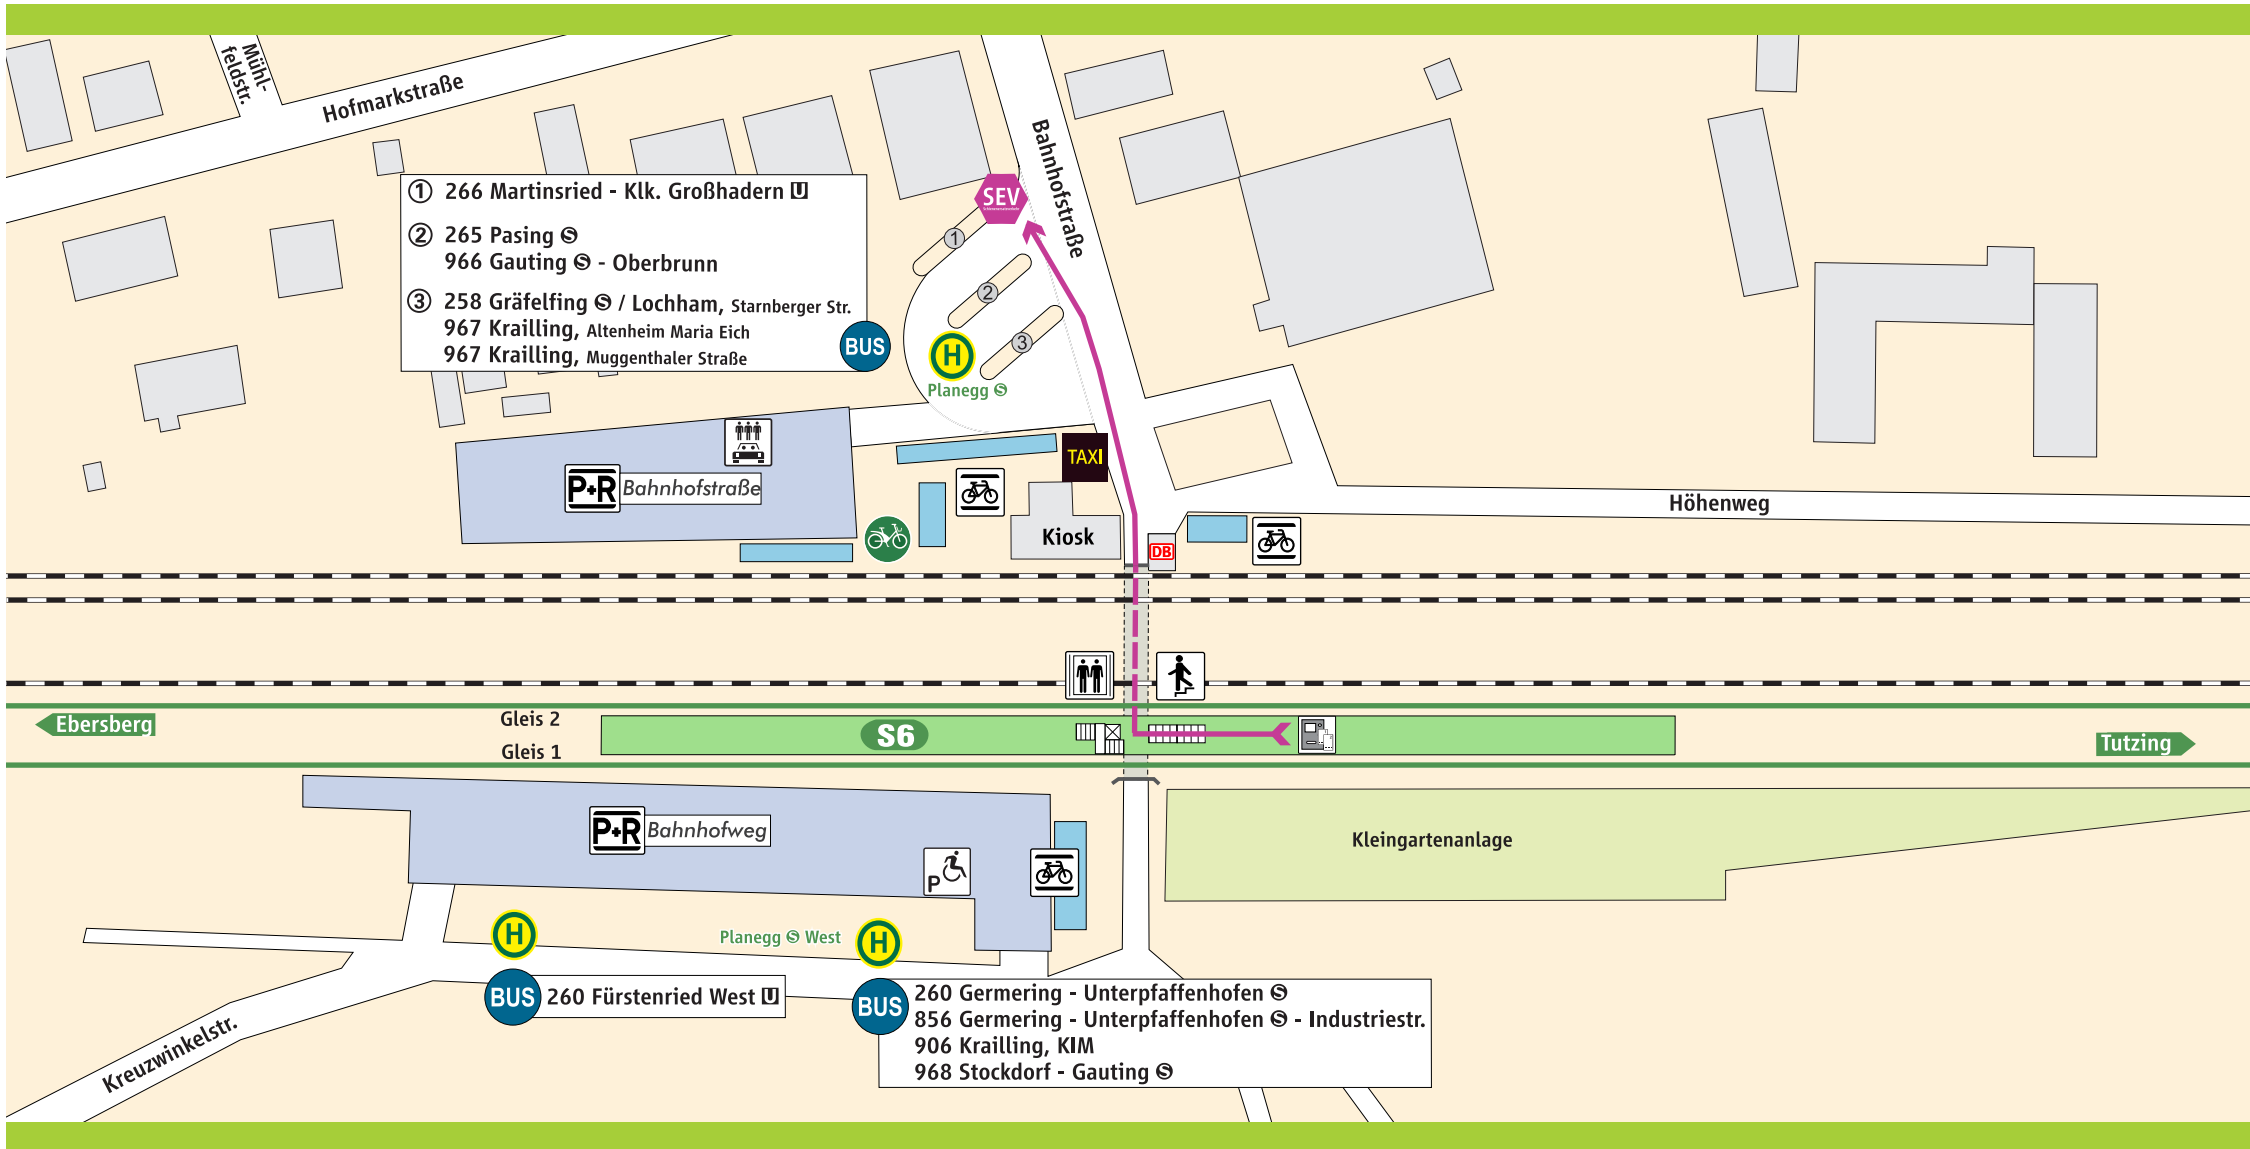

# Planegg S BUS

S-Bahnsteig

P+R Parkplatz

Treppe

Fahrkarten-automat

Fahrrad-  
ständer

Behinderten-  
Parkplatz

Aufzug

MVG-Rad

CarSharing  
(STATAUTO)

**Schienersatzverkehr**

**SEV Schienersatzverkehr**

**→ Fußweg ca. 6-8 Min.**

www.mvv-muenchen.de  
 ©MVV Stand: Dez. 2020  
 Zeichnung ohne Maßstab