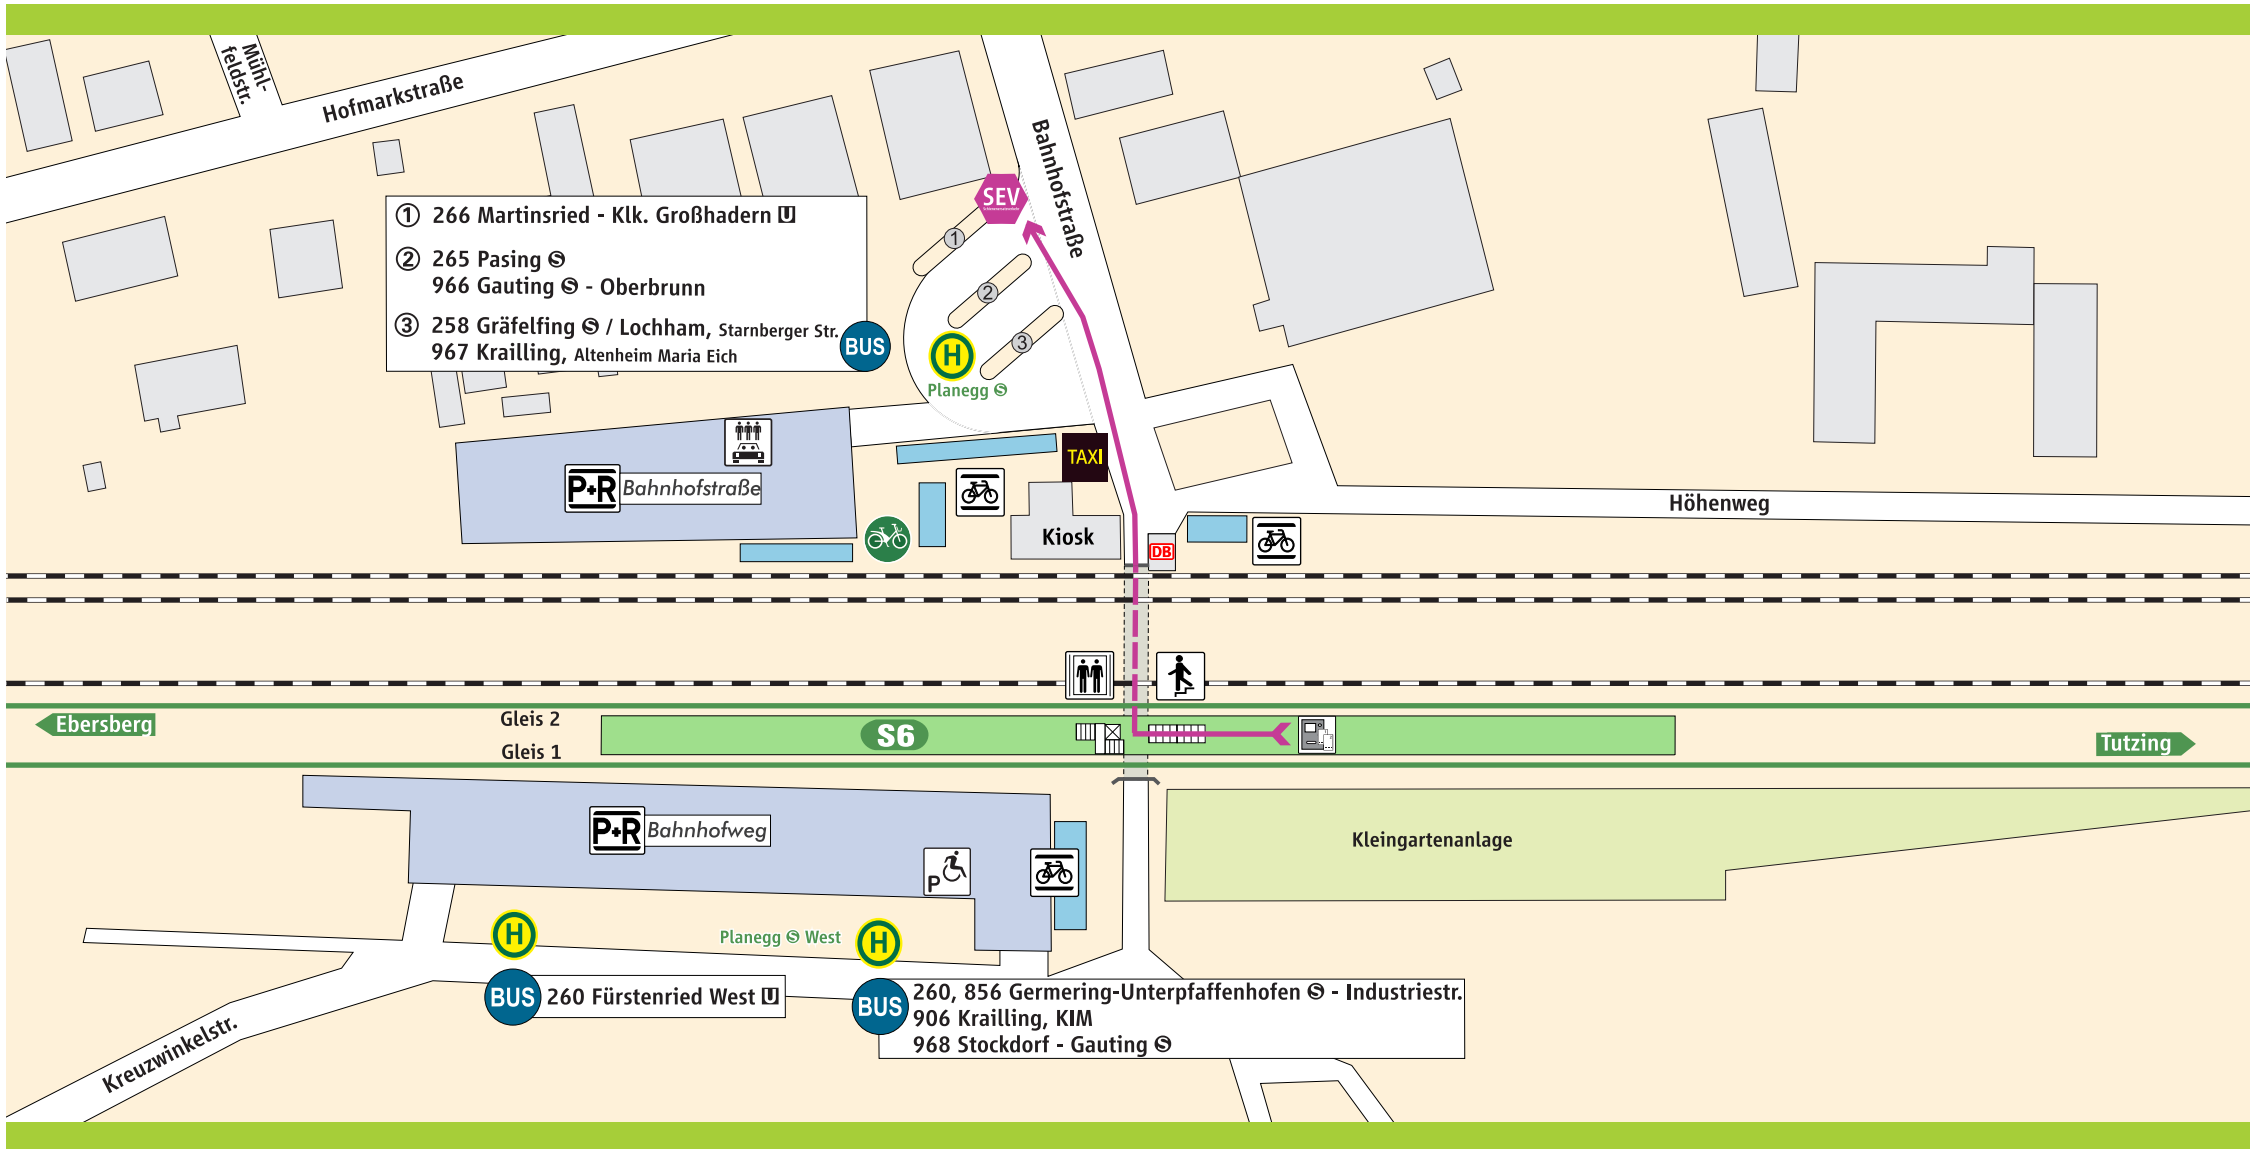

Planegg

 S-Bahnsteig

 **P+R** Parkplatz

 Treppe

 Fahrkarten-automat

  Fahrrad-
ständer

 Behinderten-
Parkplatz

 Aufzug

 MVG-Rad

 CarSharing
(STATAUTO)

Schienenersatzverkehr

 **Schienenersatzverkehr**

 **Fußweg ca. 6-8 Min.**

www.mvv-muenchen.de
©MVG Stand: Dez. 2019
Zeichnung ohne Maßstab