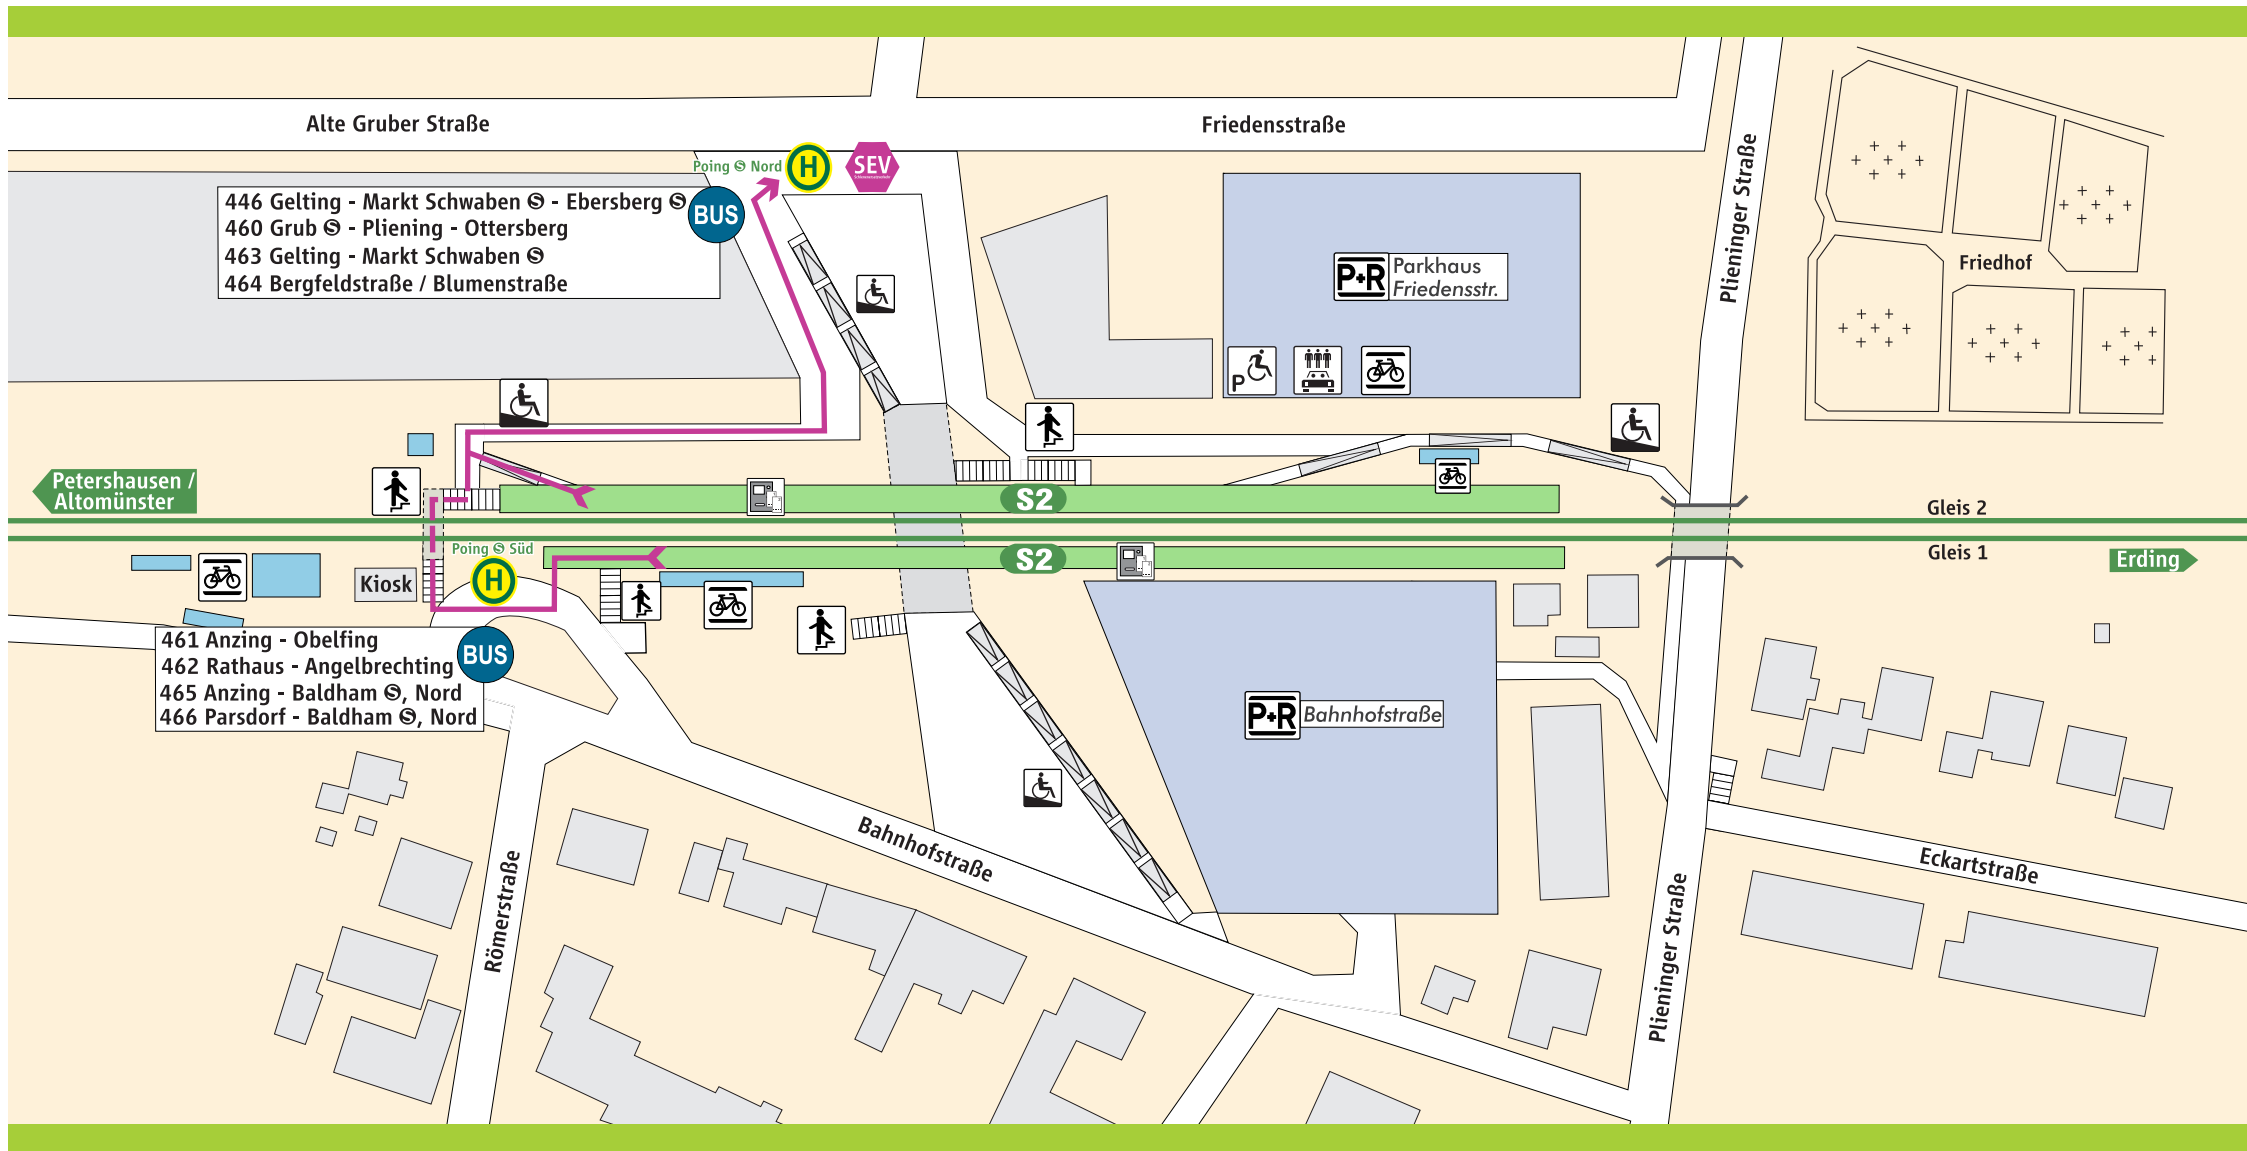

Poing S BUS

S-Bahnsteig

P-R Parkplatz

Treppe

Fahrkarten-automat

Fahrrad-
ständer

Behinderten-
Parkplatz

Rampe

CarSharing
(Poing)

Schienersatzverkehr

SEV Schienenersatzverkehr

→ Fußweg ca. 3-5 Min.

www.mvv-muenchen.de
©MVV Stand: Dez. 2020
Zeichnung ohne Maßstab