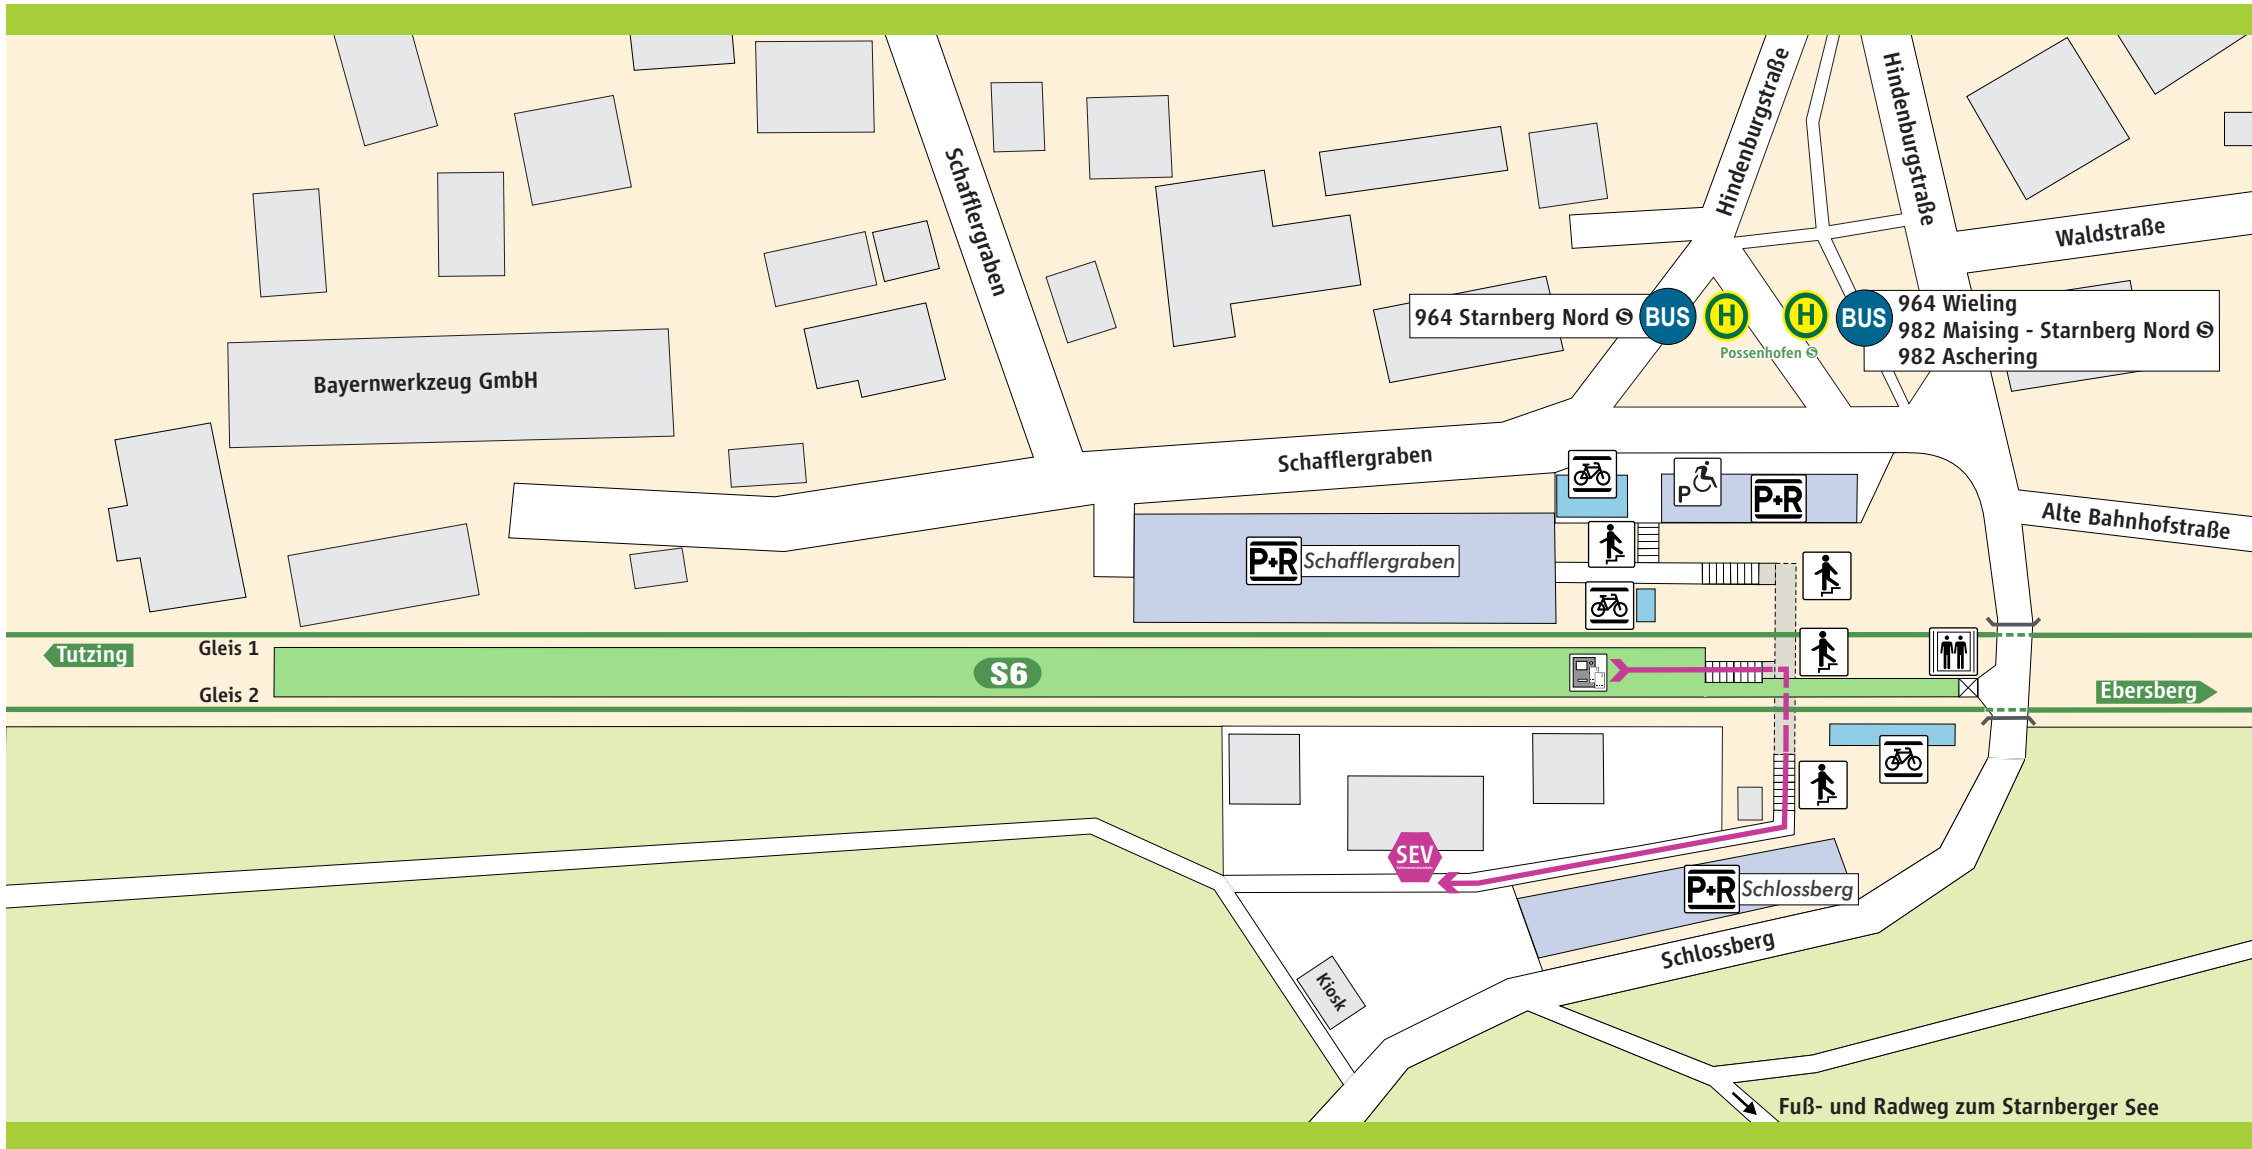

# Possenhofen S BUS

-  S-Bahnsteig
-  Parkplatz
-  Aufzug
-  Fahrkarten-automat
-  Behinderten-Parkplatz
-  Treppe
-  Fahrrad-  
ständer

**Schienenersatzverkehr**

 **Schienenersatzverkehr**

→ Fußweg ca. 2-4 Min.