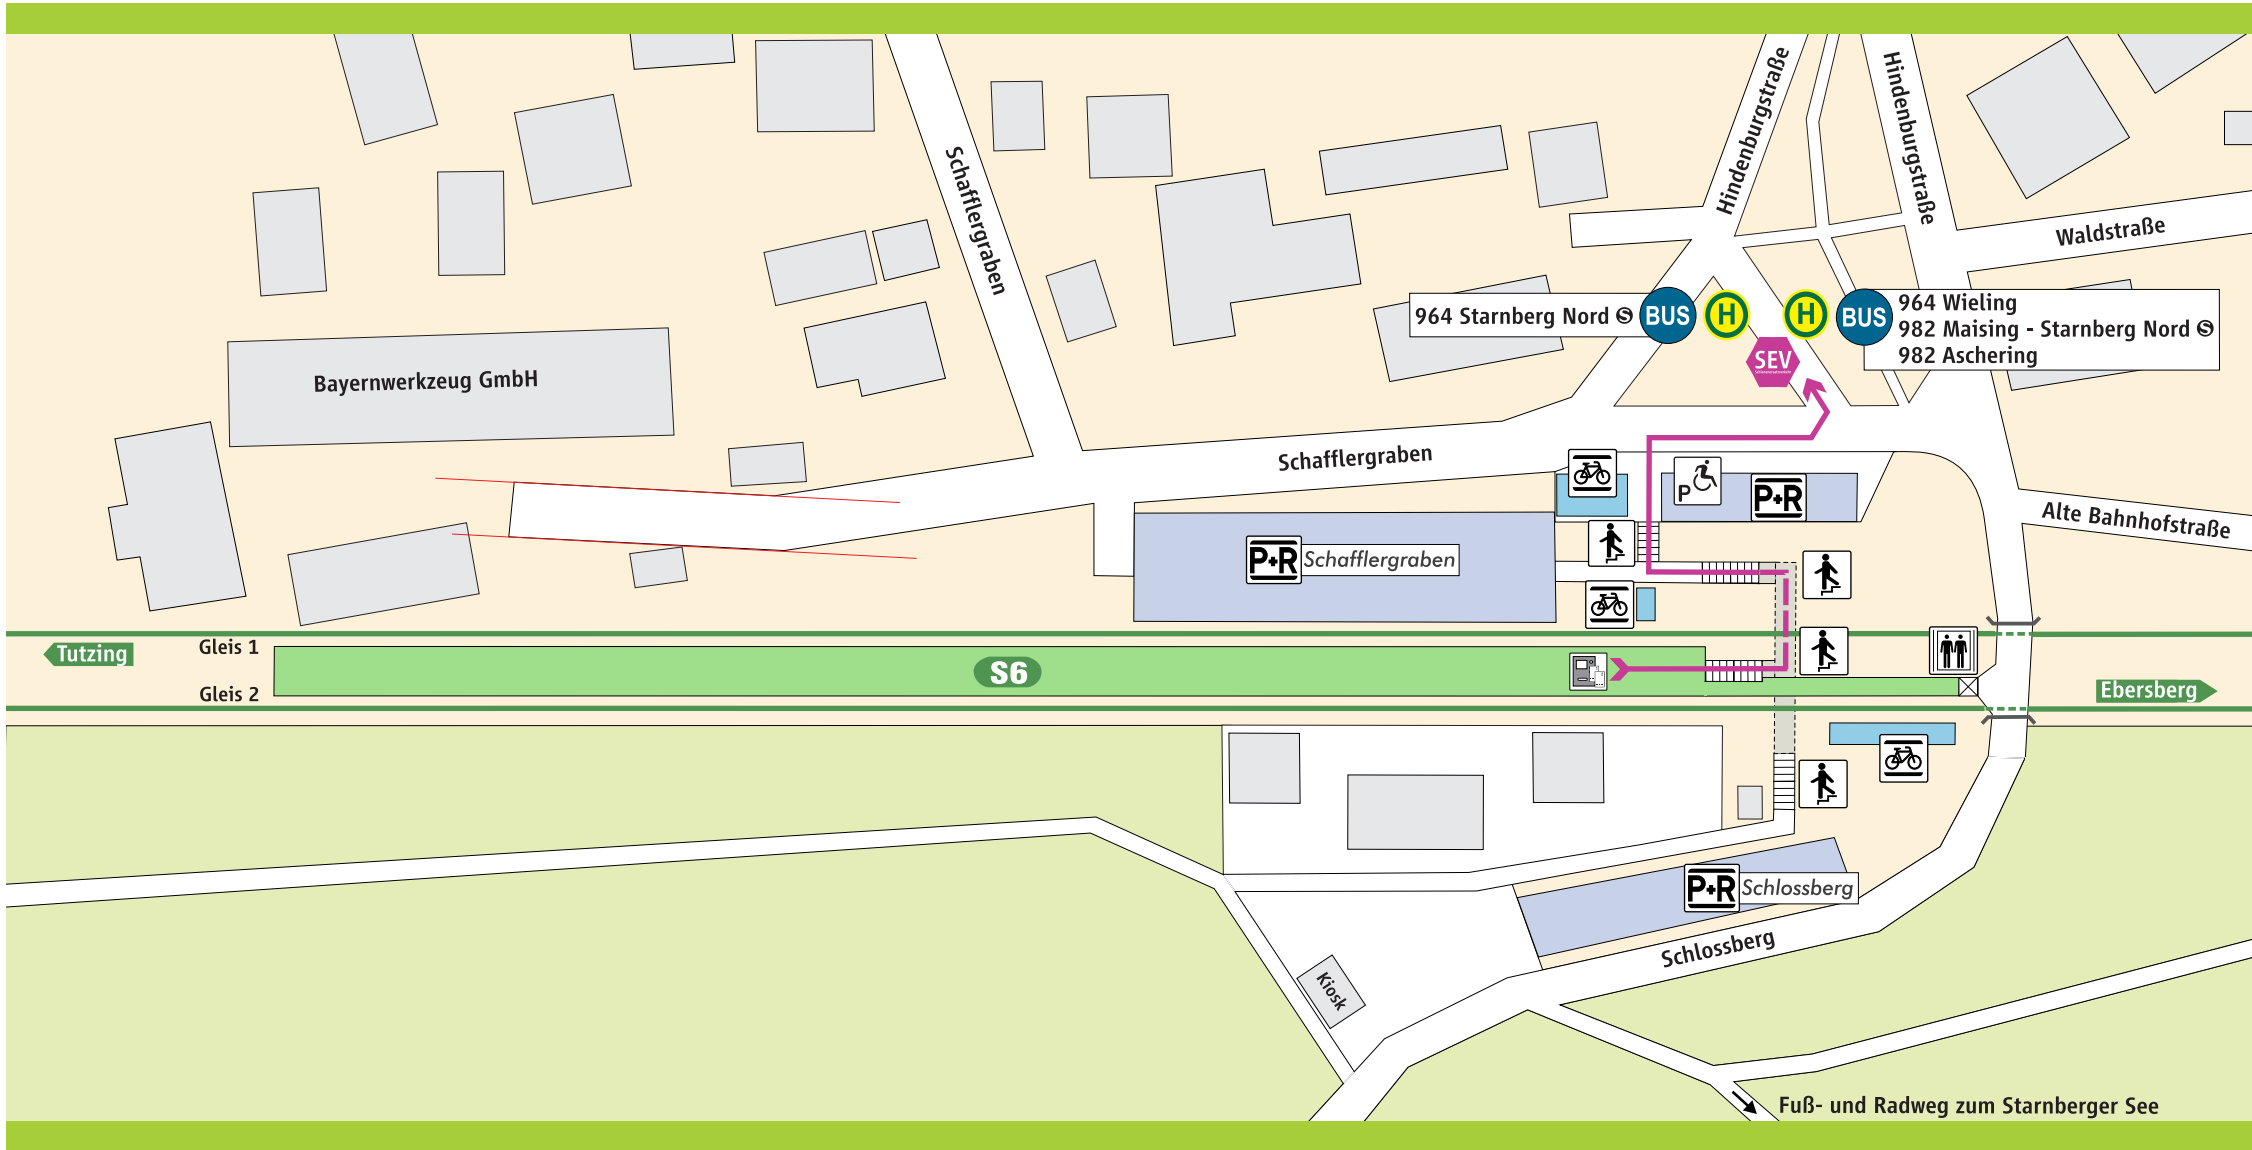

Possenhofen S BUS

-  S-Bahnsteig
-  **P+R** Parkplatz
-  Behinderten-Parkplatz
-  Fahrrad-
ständer
-  Aufzug
-  Treppe
-  Fahrkarten-
automat

Schienersatzverkehr

 **Schienersatzverkehr**

→ Fußweg ca. 2-4 Min.