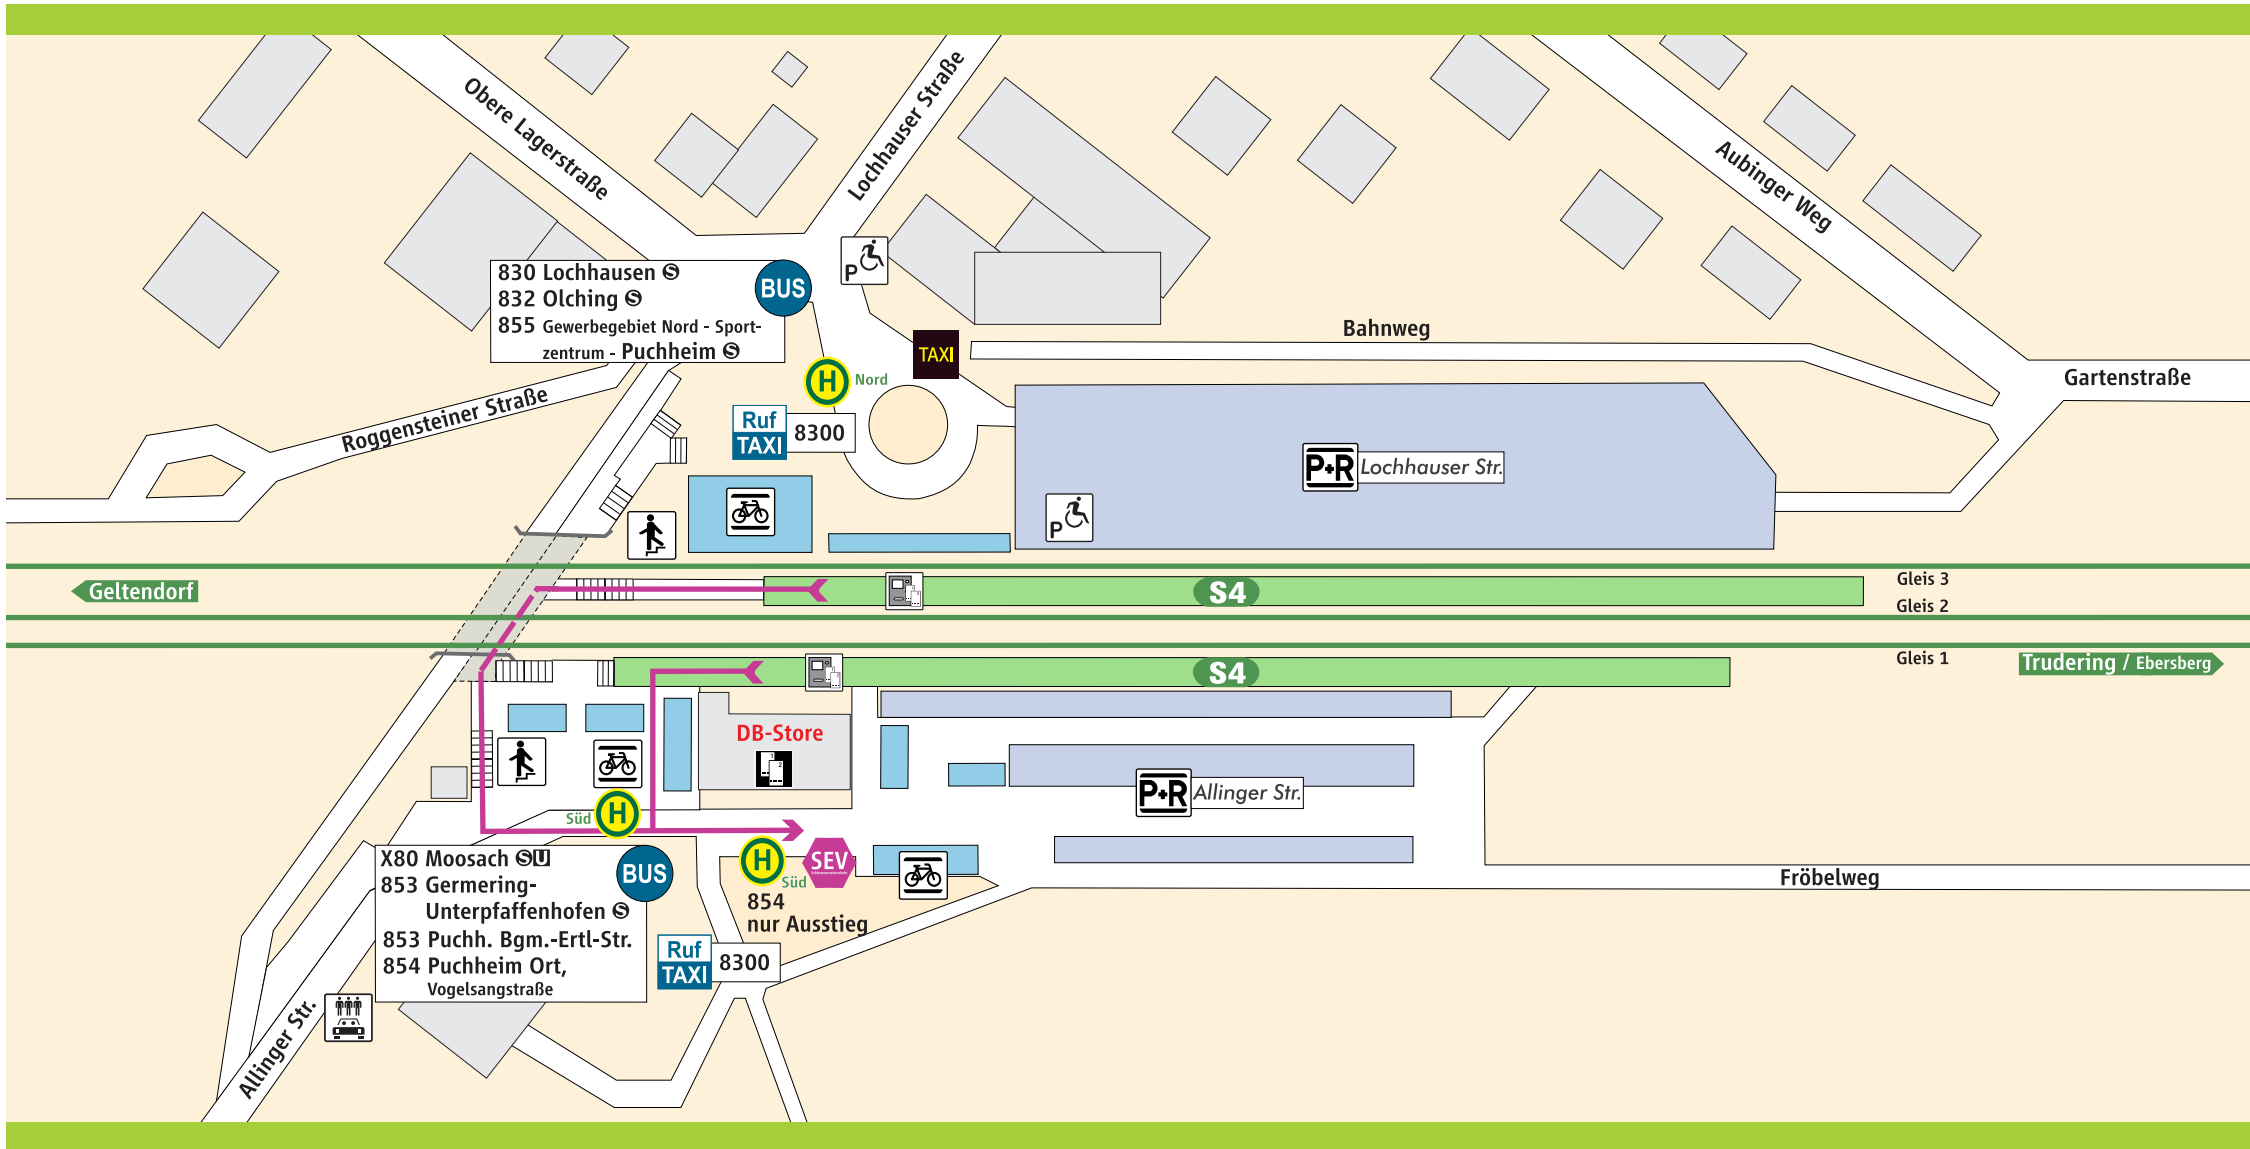

Puchheim

S-Bahnsteig

P+R Parkplatz

Treppe

Fahrkarten-automat

Schienersatzverkehr

Ruf TAXI 089 / 889 889 80

Fahrrad-
ständer

Behinderten-
Parkplatz

Fahrkarten-
verkauf

SEV Schienersatzverkehr

→ Fußweg ca. 2-4 Min.

CarSharing
(STATTAUTO)

*

www.mvv-muenchen.de
©MVV Stand: Dez. 2019
Zeichnung ohne Maßstab