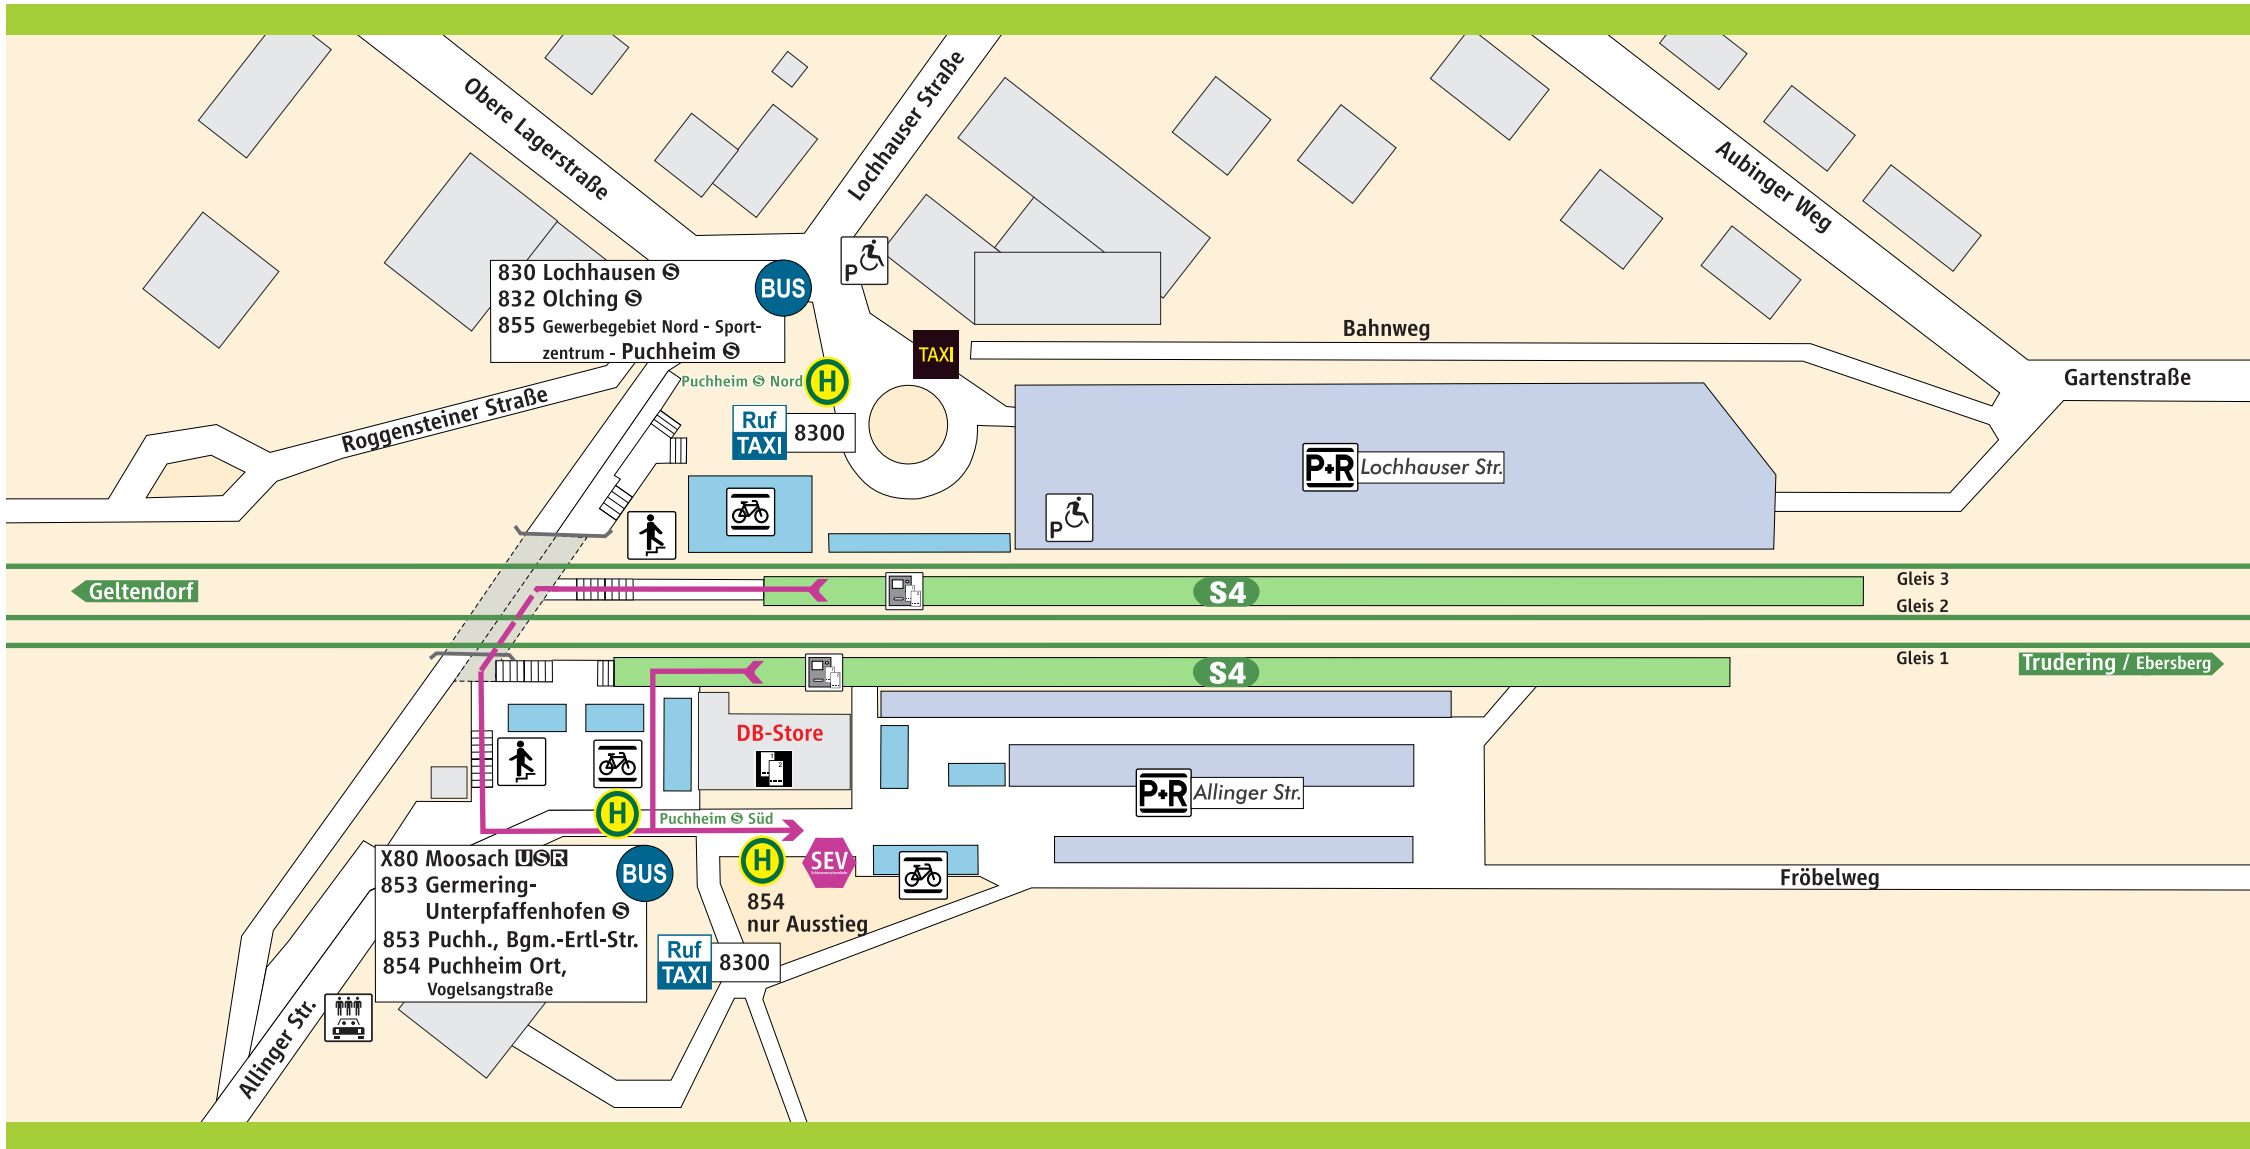

Puchheim

S-Bahnsteig

P+R Parkplatz

Treppe

Fahrkartenautomat

Schienenersatzverkehr

089 / 889 889 80

Fahrradstander

Behindertenparkplatz

Fahrkartenverkauf

Schienenersatzverkehr

CarSharing (STATTAUTO)

*

Fußweg ca. 2-4 Min.

www.mvv-muenchen.de
©MVV Stand: Dez. 2020
Zeichnung ohne Maßstab