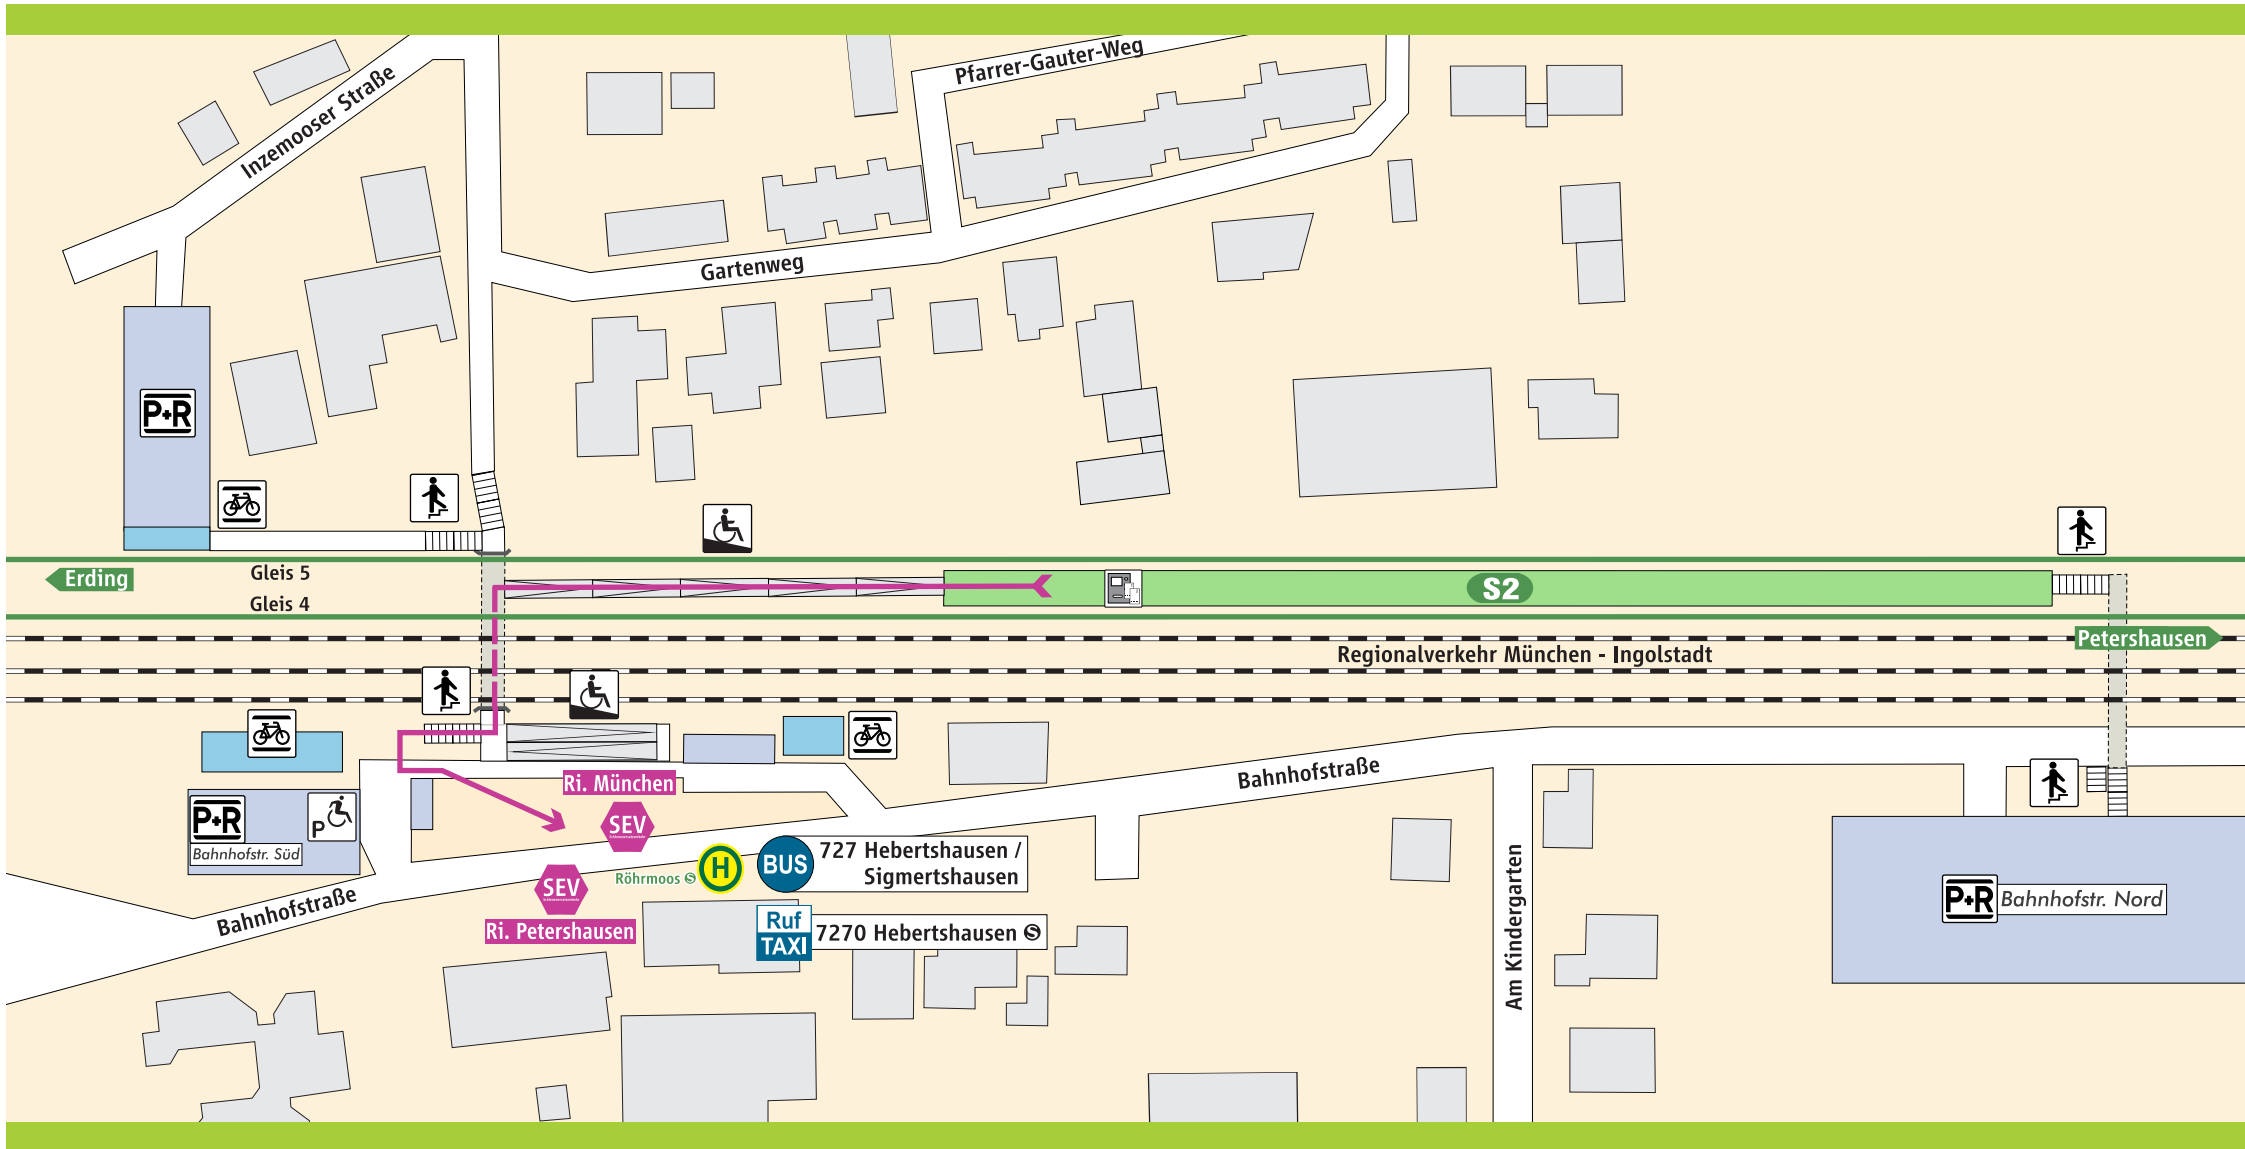

# Röhrmoos

S-Bahnsteig

Parkplatz

Treppe

Fahrkarten-automat

Behinderten-Parkplatz

Rampe

Fahrrad-ständer

**Schienenersatzverkehr**

**Schienenersatzverkehr**

Fußweg ca. 4-6 Min.

www.mvv-muenchen.de  
 ©MVV Stand: Dez. 2020  
 Zeichnung ohne Maßstab