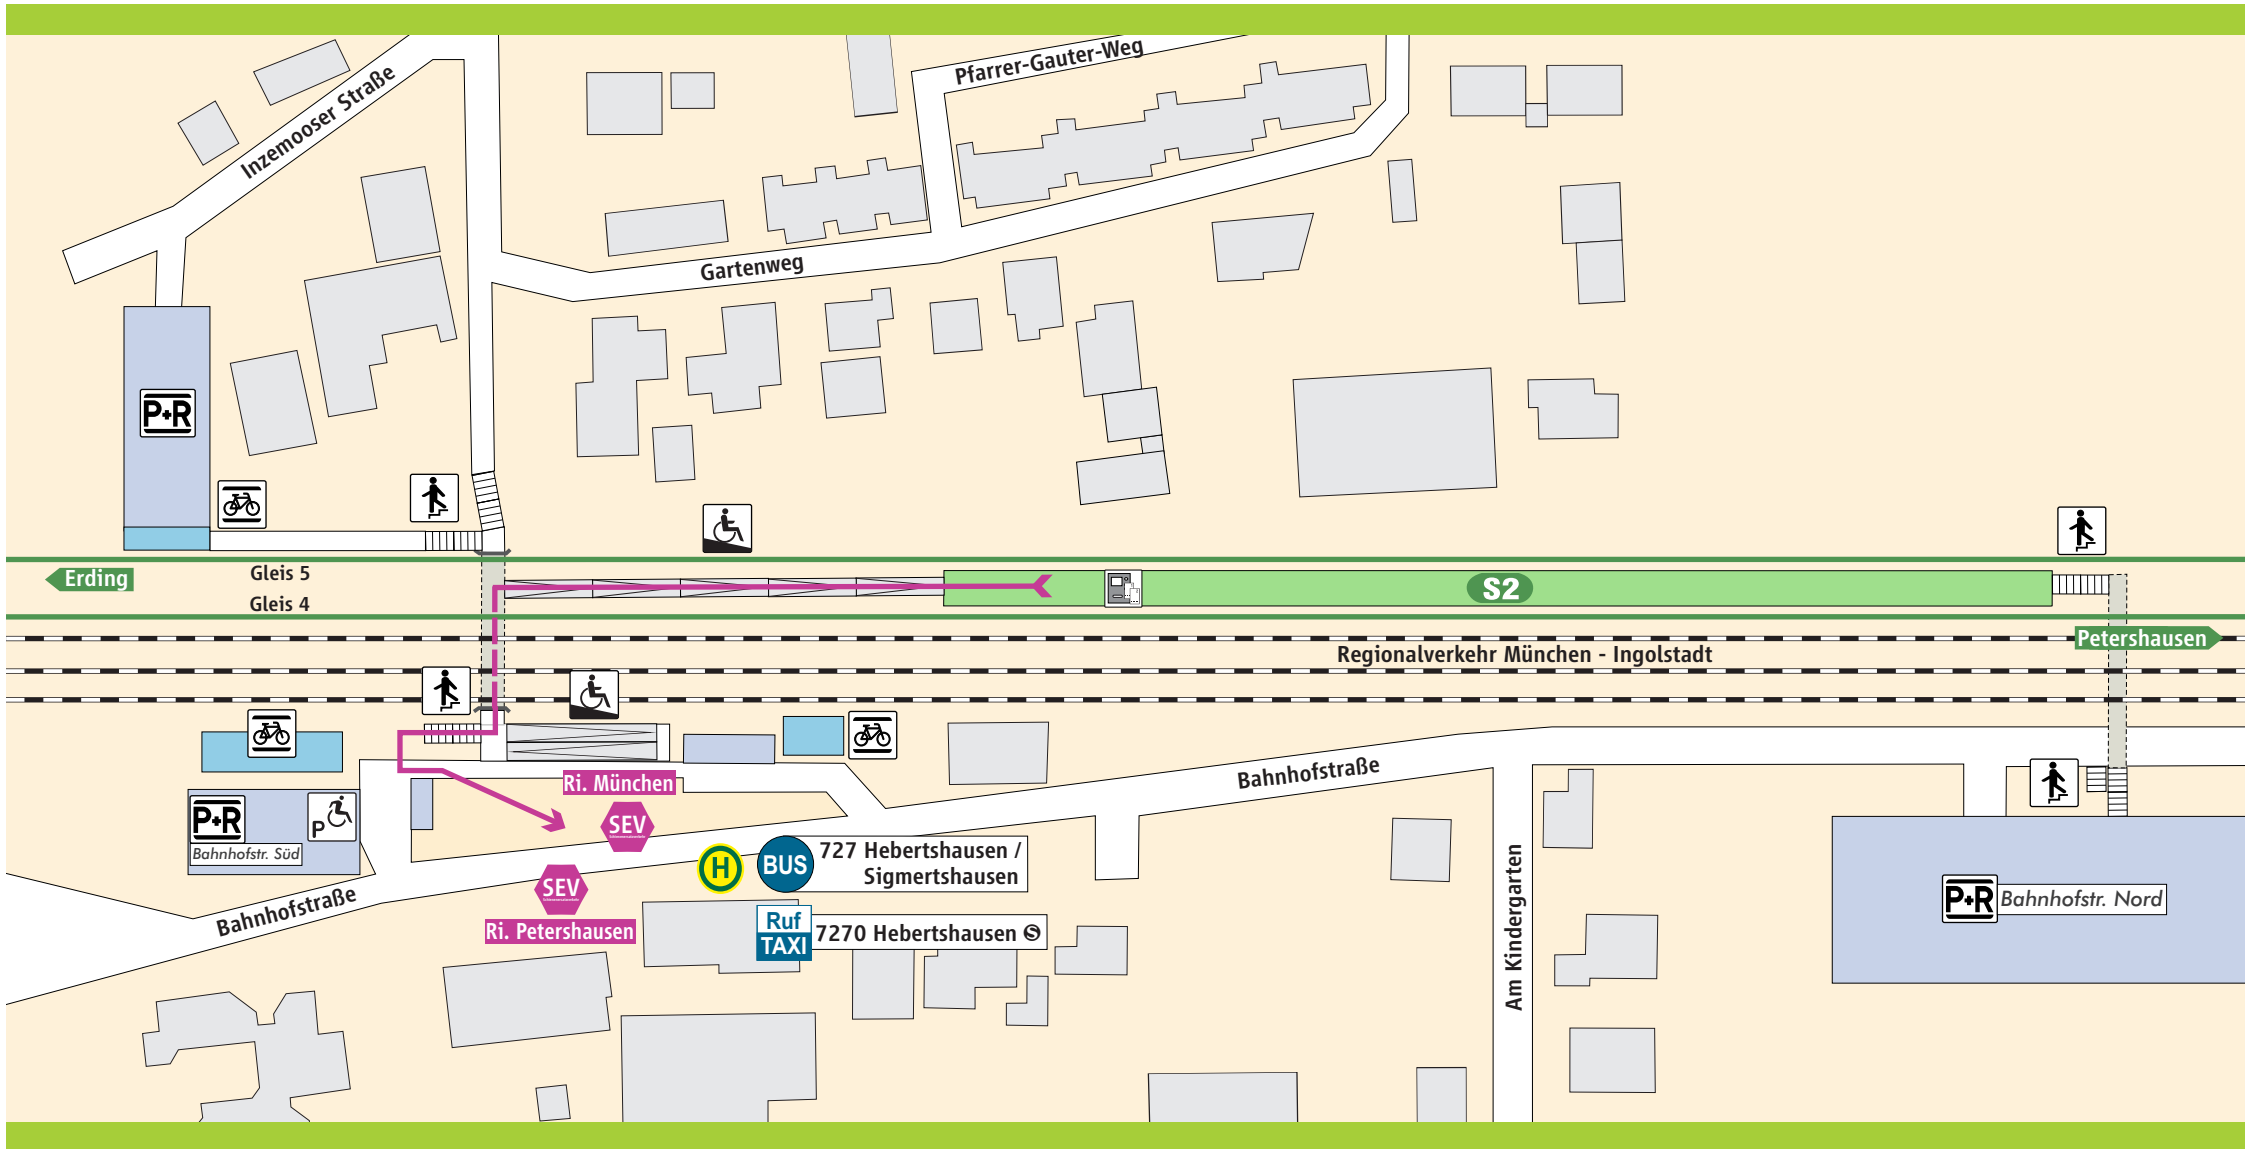

# Röhrmoos

S-Bahnsteig

Parkplatz

Treppe

Fahrkarten-automat

Behinderten-Parkplatz

Rampe

Fahrrad-  
ständer

**Schienenersatzverkehr**

**Schienenersatzverkehr**

**Fußweg ca. 4-6 Min.**

www.mvv-muenchen.de  
©MVV Stand: Dez. 2019  
Zeichnung ohne Maßstab