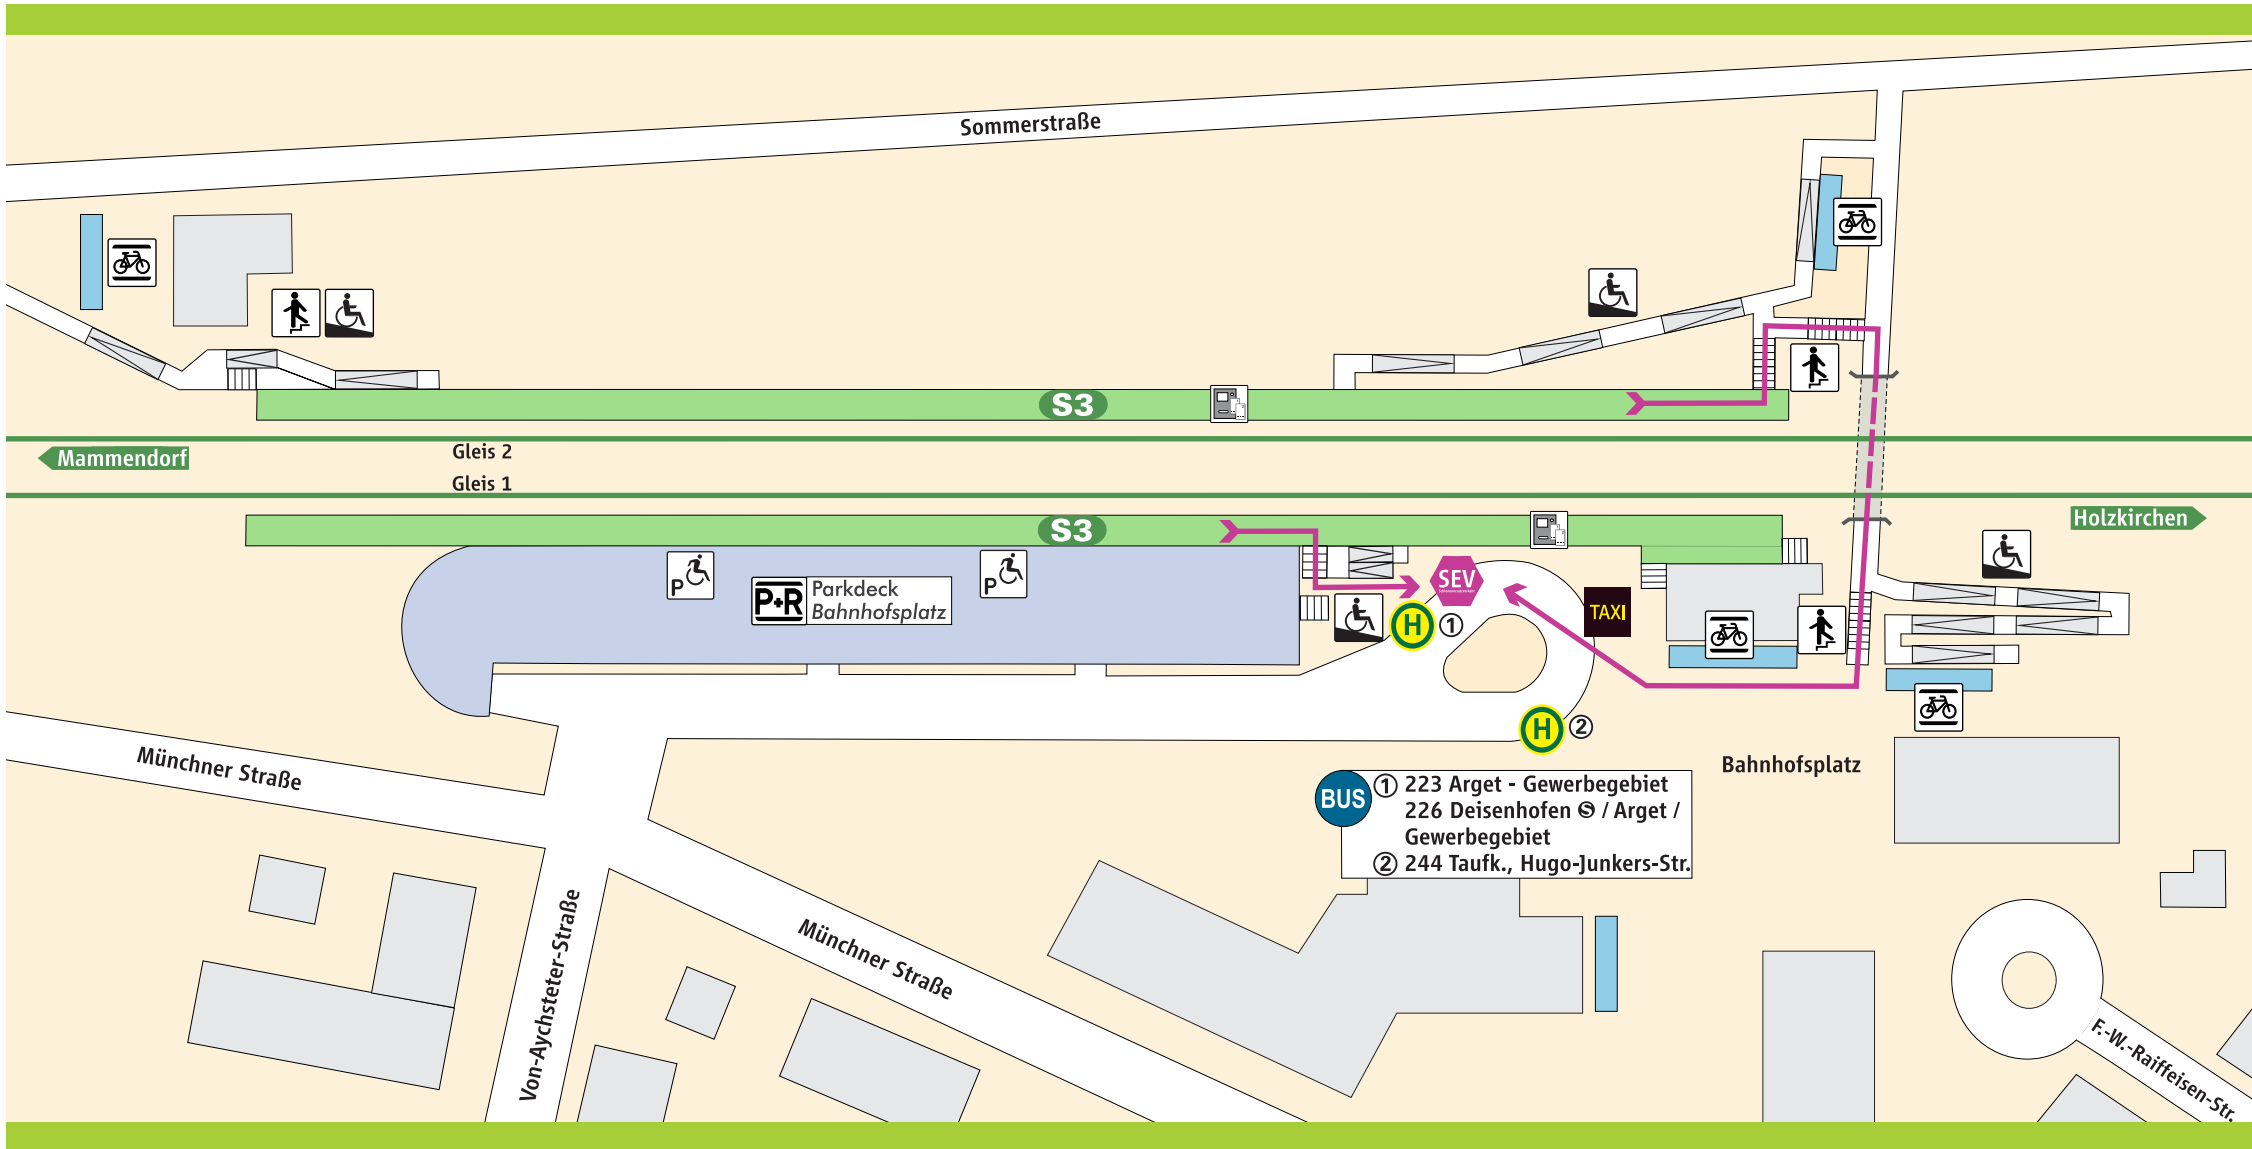

# Sauerlach S BUS

- BUS**
- ① 223 Arget - Gewerbegebiet  
226 Deisenhofen S / Arget / Gewerbegebiet
  - ② 244 Taufk., Hugo-Junkers-Str.

- S-Bahnsteig
- Parkplatz
- Treppe
- Fahrkarten-automat
- Behinderten-Parkplatz
- Rampe
- Fahrrad-  
ständer

**Schienenersatzverkehr**

**Schienenersatzverkehr**

**Fußweg ca. 3-5 Min.**