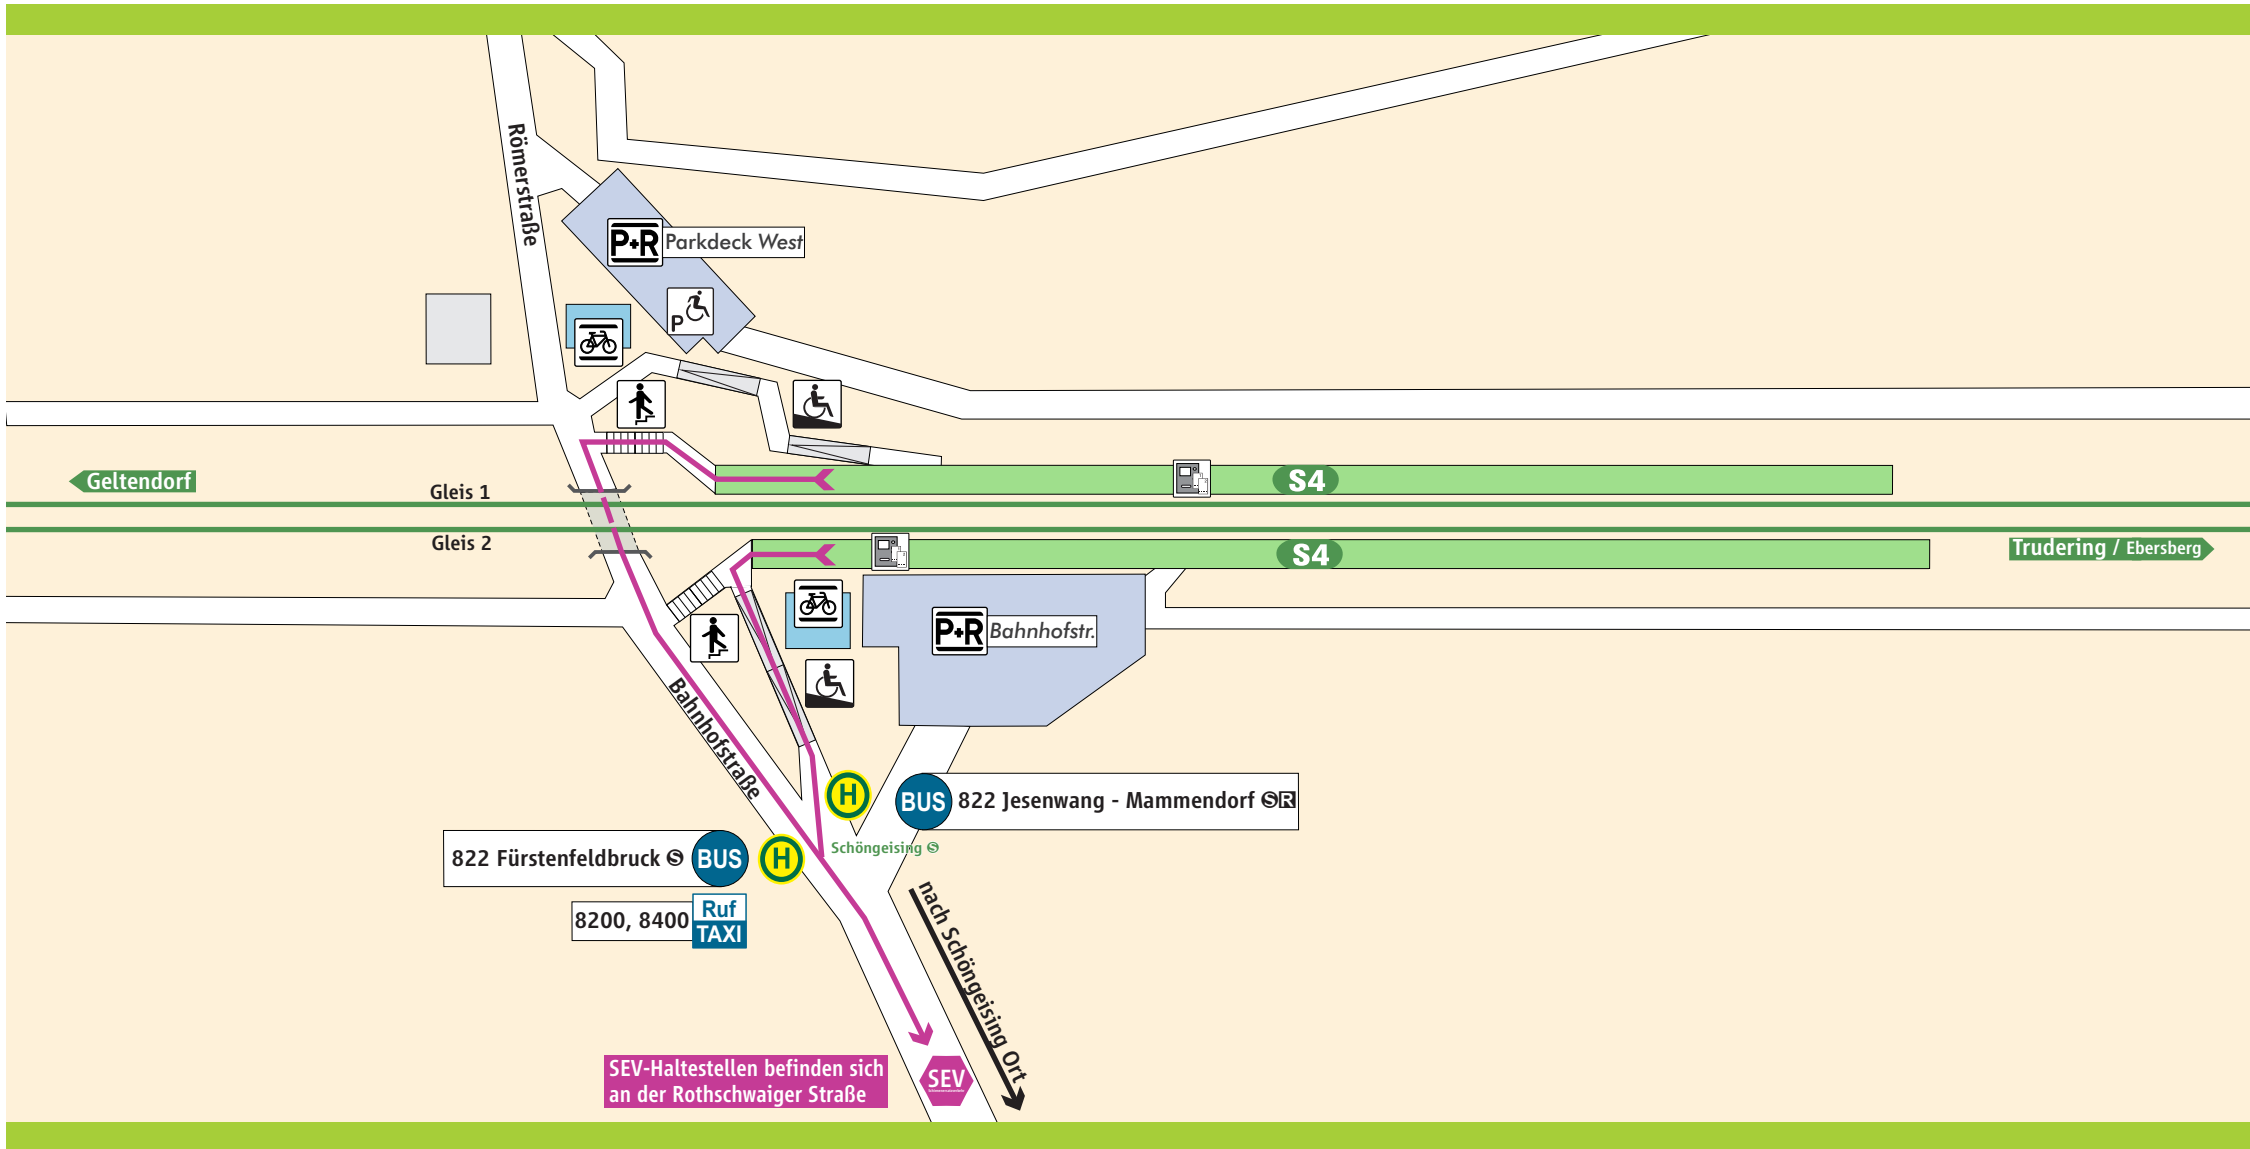

# Schöngesing

S-Bahnsteig

Parkplatz

Treppe

Fahrkarten-  
automat

Behinderten-  
Parkplatz

Rampe

Fahrrad-  
ständer

## Schienerersatzverkehr

Schienerersatzverkehr  
→ Fußweg ca. 15-20 Min.

089 / 889 889 80

www.mvv-muenchen.de  
©MVV Stand: Dez. 2020  
Zeichnung ohne Maßstab