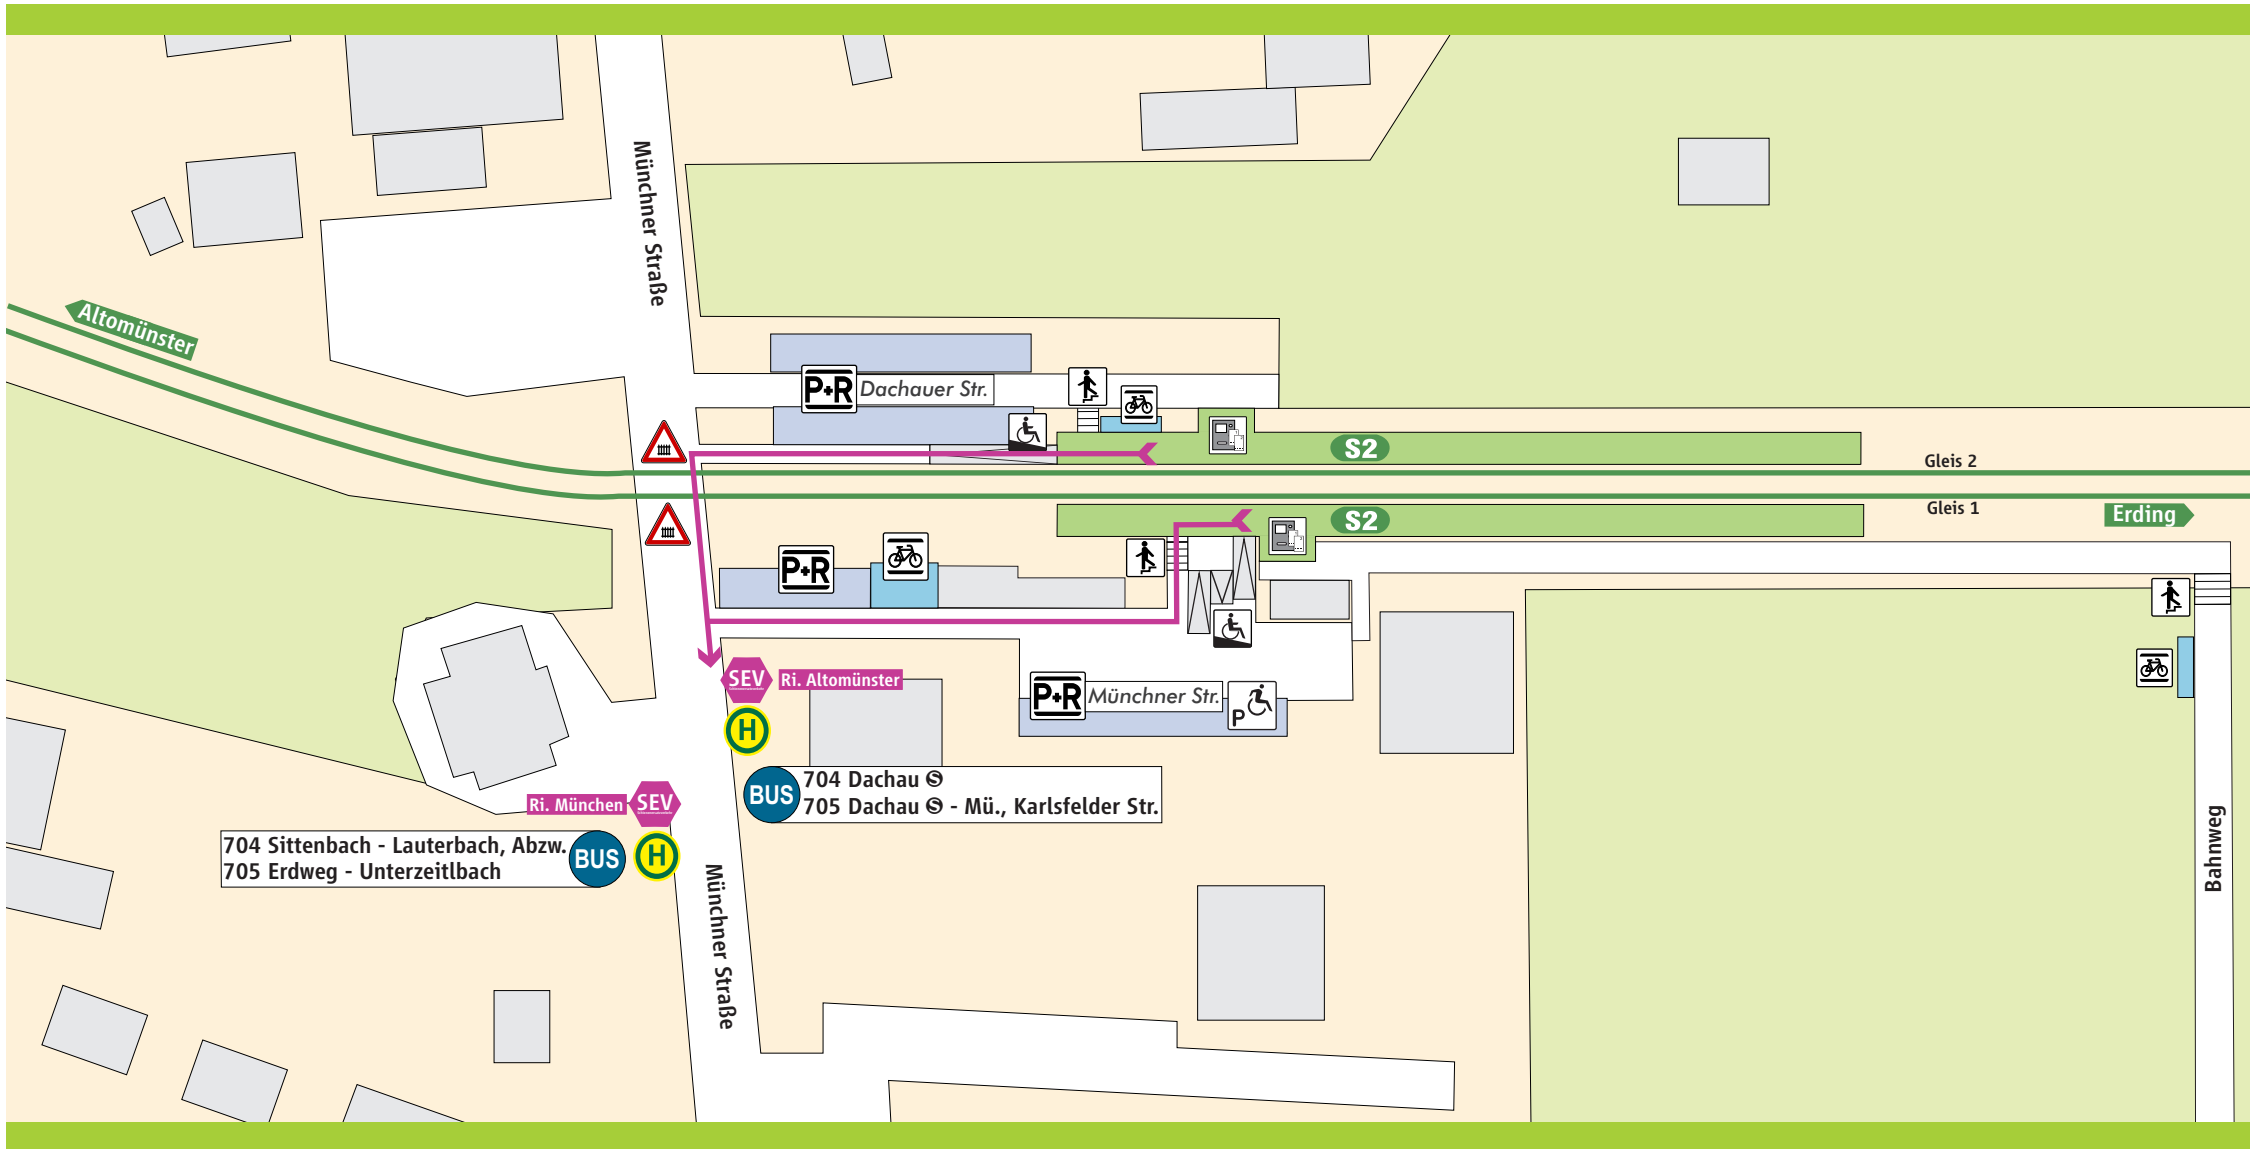

Schwabhausen

S-Bahnsteig

P+R Parkplatz

Treppe

Fahrkarten-automat

Behinderten-Parkplatz

Rampe

Fahrrad-stände

Schienenersatzverkehr

SEV Schienenersatzverkehr

→ Fußweg ca. 3-5 Min.