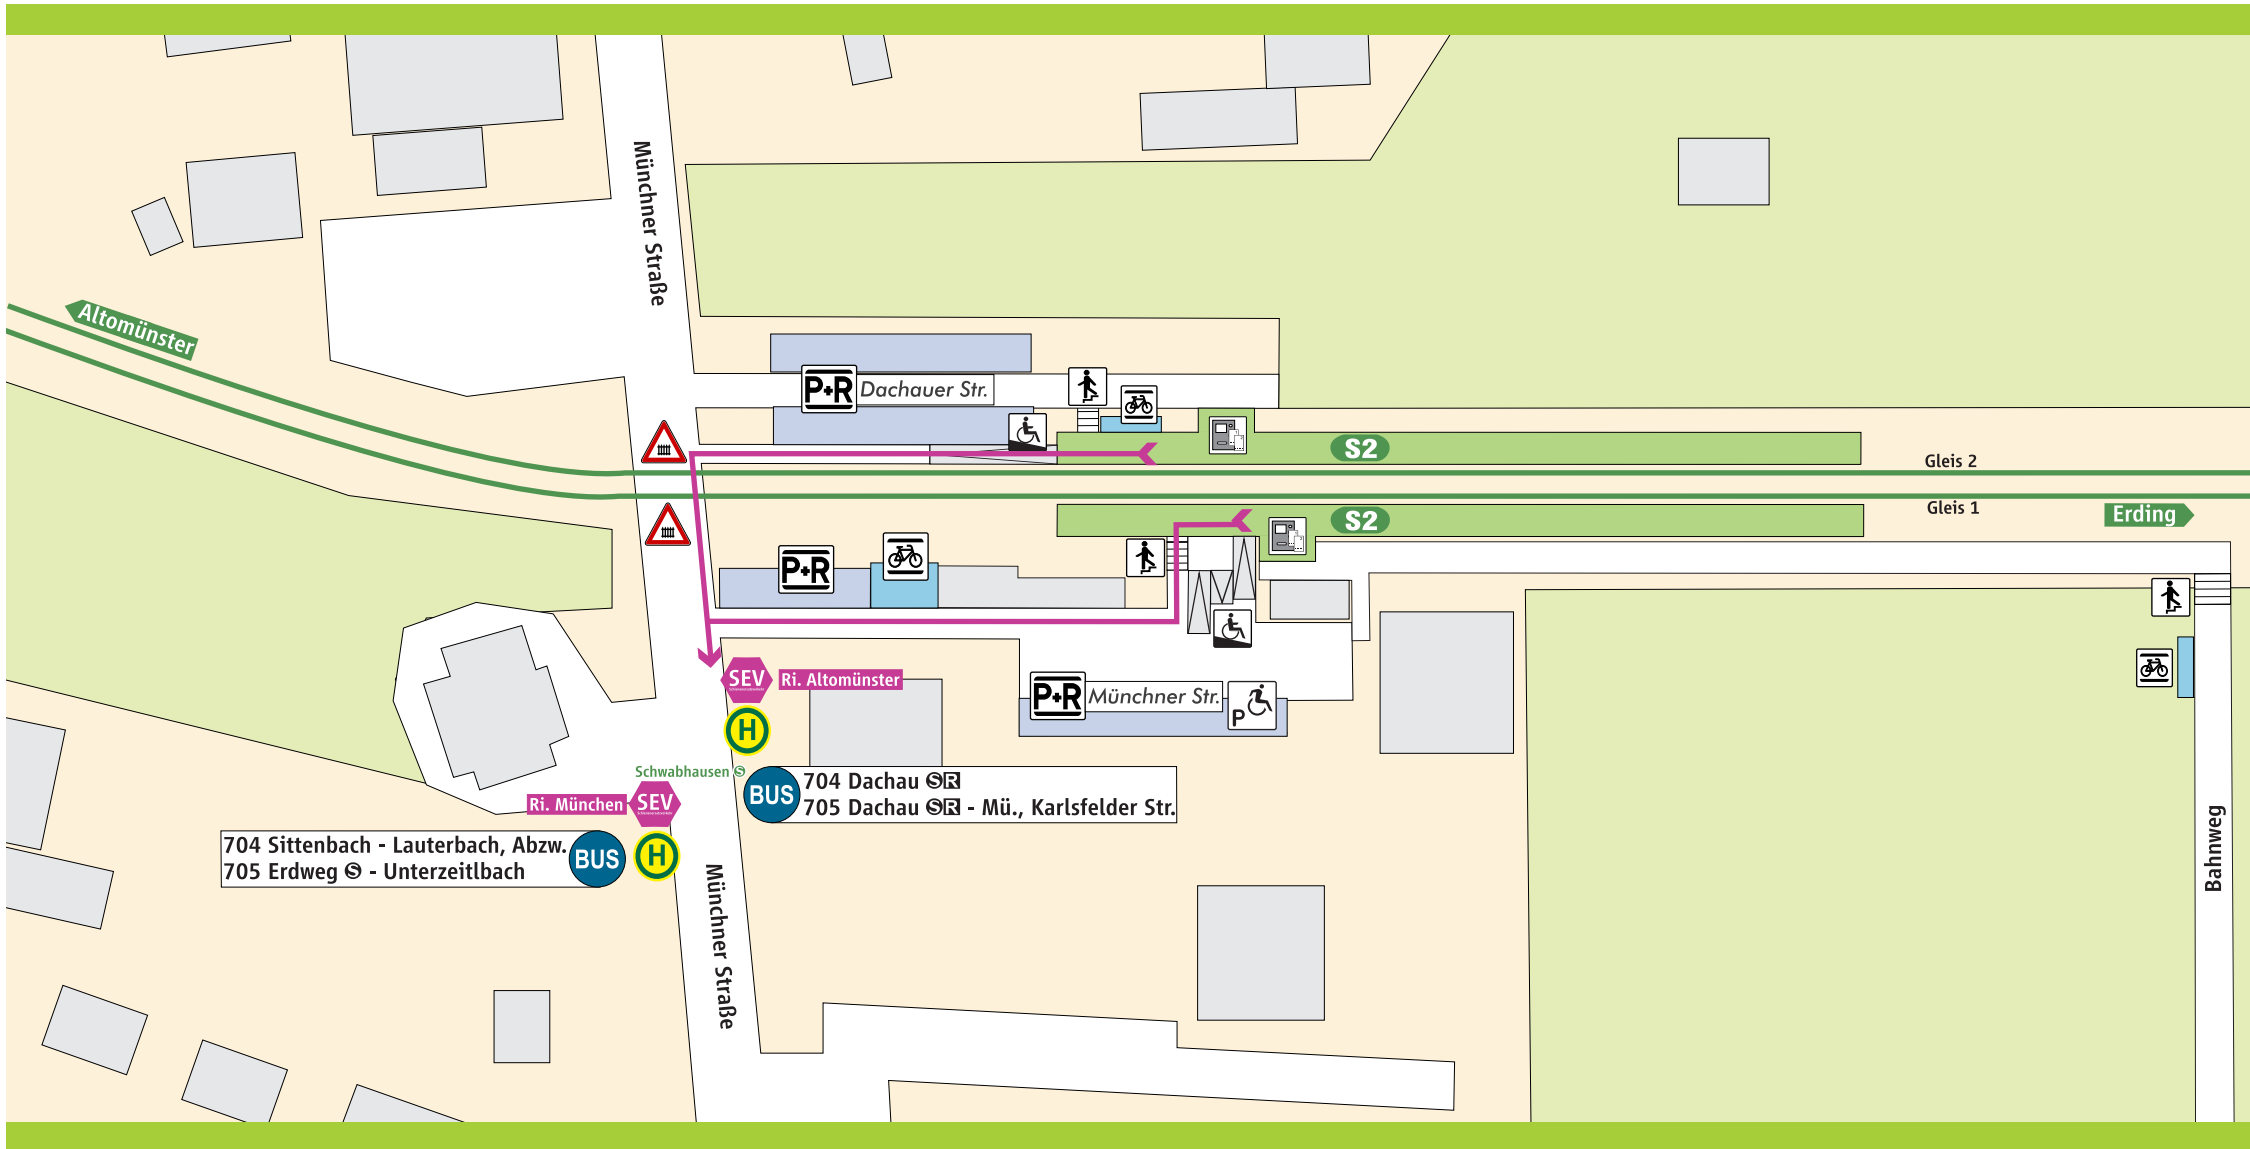

Schwabhausen S BUS

S-Bahnsteig

P+R Parkplatz

Treppe

Fahrkarten-
automat

Behinderten-
Parkplatz

Rampe

Fahrrad-
ständer

Schienerersatzverkehr

SEV Schienerersatzverkehr

→ Fußweg ca. 3-5 Min.

www.mvv-muenchen.de
©MVV Stand: Dez. 2020
Zeichnung ohne Maßstab